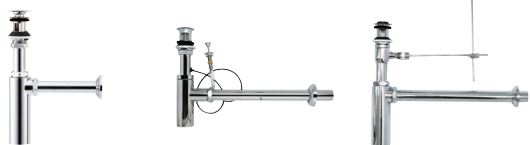

# 排水金具

## ■ 排水金具φ41用 オーバーフロー付

壁排水ボルトトラップ  
VR708PAC 11-  
¥65,670 (税込¥72,237)

壁排水ボルトトラップ  
VR701PA-W 11-  
¥93,610 (税込¥102,971)

壁排水ボルトトラップ  
VR701PAU-FCTR 11-  
¥75,570 (税込¥83,127)

## ■ 排水金具φ41用 オーバーフローなし

壁排水ボルトトラップ  
VR731PAL 11-  
¥50,600 (税込¥55,660)

壁排水ボルトトラップ  
VR23B-25 1120  
¥25,300 (税込¥27,830)

床排水ストラップ  
VR30SAL 11-  
¥11,060 (税込¥12,166)

壁排水Pトラップ  
VR30PAL 11-  
¥7,480 (税込¥8,228)