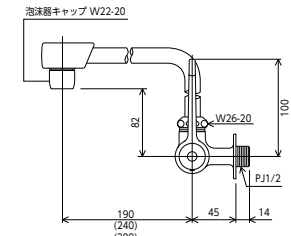

ワンタッチハンドル付泡沫横形自在水栓

K1801F 190mm泡沫パイプ付
¥12,100 (税込¥13,310) [1][10]

K1801FR2 240mm泡沫パイプ付
¥12,700 (税込¥13,970) [1][10]

K1801FR3 300mm泡沫パイプ付
¥13,300 (税込¥14,630) [1][10]

JIS 証 泡沫 部品一覧P.456

K1801F(R2)(R3)

■一般地・寒冷地共用 ■給水・給湯共用
■逆止弁なし
■ハンドル90°開閉 ■最高使用温度85℃
※お湯専用でご使用になる場合、同梱の赤丸シールをハンドル上部に貼り付けてご使用ください。

ワンタッチハンドル付立形自在水栓

K1802 190mmパイプ付
¥12,500 (税込¥13,750) [1][10]

K1802R2 240mmパイプ付
¥13,100 (税込¥14,410) [1][10]

K1802R3 300mmパイプ付
¥13,700 (税込¥15,070) [1][10]

JIS 証 部品一覧P.456

K1802(R2)(R3)

■一般地・寒冷地共用 ■給水・給湯共用
■逆止弁なし
■ハンドル90°開閉 ■最高使用温度85℃
※お湯専用でご使用になる場合、同梱の赤丸シールをハンドル上部に貼り付けてご使用ください。