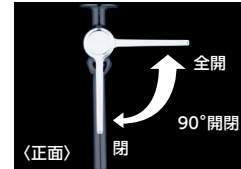

ワンタッチハンドル水栓 SERIES

水栓: K1800F

90°開閉のワンタッチハンドル

対象品: K1800(F)シリーズ
開閉位置が変わらず、使いやすさが長続きします。
●ハンドルは金属製
●止水カートリッジはセラミックカートリッジ仕様

対象品: K1801(F)・K1802(F)シリーズ
開閉位置が変わらず、使いやすさが長続きします。
●ハンドルは金属製
●止水カートリッジはセラミックカートリッジ仕様