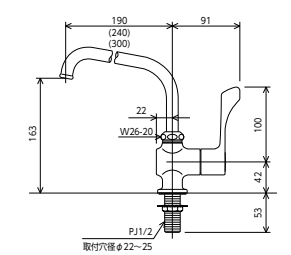

ワンタッチハンドル付立形自在水栓

K1802 190mmパイプ付
¥12,500 (税込¥13,750) [1][10]

K1802R2 240mmパイプ付
¥13,100 (税込¥14,410) [1][10]

K1802R3 300mmパイプ付
¥13,700 (税込¥15,070) [1][10]

JIS 証 部品一覧P.456

K1802(R2)(R3)

■一般地・寒冷地共用 ■給水・給湯共用
■逆止弁なし
■ハンドル90°開閉 ■最高使用温度85℃
※お湯専用でご使用になる場合、同梱の赤丸シールをハンドル上部に貼り付けてご使用ください。

ワンタッチハンドル付泡沫立形自在水栓

K1802F 190mm泡沫パイプ付
¥14,100 (税込¥15,510) [1][10]

K1802FR2 240mm泡沫パイプ付
¥14,700 (税込¥16,170) [1][10]

K1802FR3 300mm泡沫パイプ付
¥15,300 (税込¥16,830) [1][10]

JIS 証 泡沫 部品一覧P.456

K1802F(R2)(R3)

■一般地・寒冷地共用 ■給水・給湯共用
■逆止弁なし
■ハンドル90°開閉 ■最高使用温度85℃
※お湯専用でご使用になる場合、同梱の赤丸シールをハンドル上部に貼り付けてご使用ください。