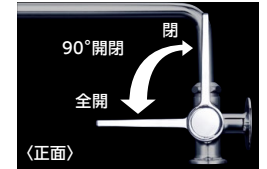

ワンタッチハンドル水栓 SERIES

水栓: K1800F

90°開閉のワンタッチハンドル

対象品: K1800(F)シリーズ
開閉位置が変わらず、使いやすさが長続きします。
●ハンドルは金属製
●止水カートリッジはセラミックカートリッジ仕様

対象品: K1801(F)・K1802(F)シリーズ
開閉位置が変わらず、使いやすさが長続きします。
●ハンドルは金属製
●止水カートリッジはセラミックカートリッジ仕様