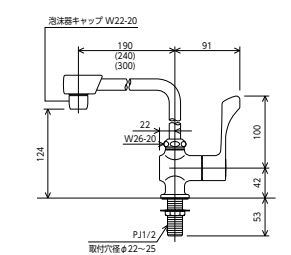

ワンタッチハンドル付泡沫立形自在水栓

K1802F 190mm泡沫パイプ付
¥14,100 (税込¥15,510) [1][10]

K1802FR2 240mm泡沫パイプ付
¥14,700 (税込¥16,170) [1][10]

K1802FR3 300mm泡沫パイプ付
¥15,300 (税込¥16,830) [1][10]

JIS 証 泡沫 部品一覧P.456

K1802F(R2)(R3)

■一般地・寒冷地共用 ■給水・給湯共用
■逆止弁なし
■ハンドル90°開閉 ■最高使用温度85℃
※お湯専用でご使用になる場合、同梱の赤丸シールをハンドル上部に貼り付けてご使用ください。