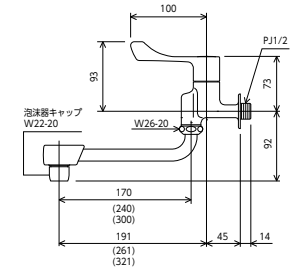

K1800FR3 300mm泡沫パイプ付
¥11,100 (税込¥12,210) [1][10]

JIS 証 泡沫 部品一覧P.456

K1800F(R2)(R3)

■一般地・寒冷地共用 ■給水・給湯共用
■逆止弁なし
■ハンドル90°開閉 ■最高使用温度85℃
※お湯専用でご使用になる場合、同梱の赤丸シールをハンドル上部に貼り付けてご使用ください。

ワンタッチハンドル付横形自在水栓

K1801 190mmパイプ付
¥10,500 (税込¥11,550) [1][10]