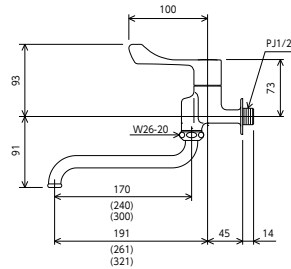

K1800(R2)(R3)

■一般地・寒冷地共用 ■給水・給湯共用
■逆止弁なし
■ハンドル90°開閉 ■最高使用温度85℃
※お湯専用でご使用になる場合、同梱の赤丸シールをハンドル上部に貼り付けてご使用ください。