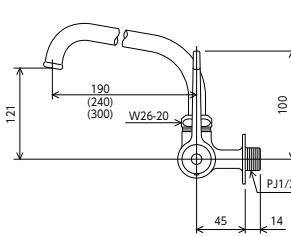

K1801(R2)(R3)

■一般地・寒冷地共用 ■給水・給湯共用
■逆止弁なし
■ハンドル90°開閉 ■最高使用温度85℃
※お湯専用でご使用になる場合、同梱の赤丸シールをハンドル上部に貼り付けてご使用ください。