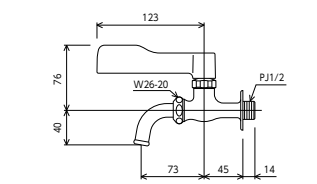

ご注意 後ろに壁などがある場合は、ハンドルが壁などに当たり回転が規制される場合があります。製造上の理由により、色合いに違いが生じる場合があります。予めご了承ください。