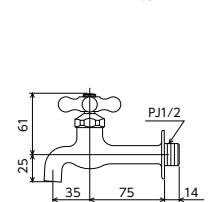

自在水栓

K3C [1/20]
¥5,800 (税込¥6,380)

JIS 部品一覧 ■レトロピアンハンドル付

■レトロピアンハンドル付