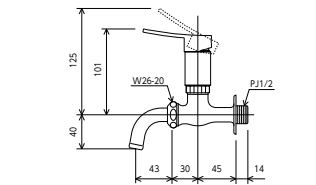

シングルレバー水栓 SERIES

K3SR 170mmパイプ付
¥9,000 (税込¥9,900) [1/20]

K3SRR2 240mmパイプ付
¥9,700 (税込¥10,670) [1/20]

JIS 部品一覧P.450

■一般地・寒冷地共用 ■給水・給湯共用 ■逆止弁なし
■上下操作レバー ■最高使用温度85℃
※お湯専用でご使用になる場合、同梱の赤丸シールをハンドル上部に貼り付けてご使用ください。

K11SR
¥8,500 (税込¥9,350) [1/20]

JIS
■一般地・寒冷地共用 ■給水・給湯共用 ■逆止弁なし
■上下操作レバー ■最高使用温度85℃
※お湯専用でご使用になる場合、同梱の赤丸シールをハンドル上部に貼り付けてご使用ください。

出し止めがカンタンな上下操作レバー

レバーを上げるほど多く吐水します。

シングルレバー上下操作ユニット(ハンドルのみ別売もしています)

シングルレバー上下操作ユニット
PZS400
¥5,610 (税込¥6,171) [5/10]

■最高使用温度85℃
※お湯専用でご使用になる場合、同梱の赤丸シールをハンドル上部に貼り付けてご使用ください。

呼び13の水栓ハンドル上部を交換するだけで、操作がカンタンなシングルレバーになります。
※製品取り付け前に比べて吐水流量が低下します。

カンタン上下操作 (上げるほど多く出ます)

上部を交換するだけ操作がカンタンなシングルレバーに早変わり!!

【取付対象製品】
・呼び13の単水栓または混合栓(JIS規格または同等品)
・水栓上部に逆止弁が付いたタイプには別途、逆止弁が必要になります。
・水栓の形状や構造が特殊なものなど、一部取り付けできない場合があります。

単水栓

シングルレバー水栓 / ロングレバー水栓 / 抗菌レバー水栓 / レトロピアンハンドル水栓

ロングレバー水栓 SERIES

K11LLT
¥5,100 (税込¥5,610) [2/20]

JIS 部品一覧 ■赤ビス同梱 ■固定こま

K3LLT
¥5,800 (税込¥6,380) [2/20]

JIS 部品一覧 ■赤ビス同梱 ■固定こま

ご注意 後ろに壁などがある場合は、ハンドルが壁などに当たり回転が規制される場合があります。

抗菌レバー水栓 SERIES

K3CLL 新
¥5,300 (税込¥5,830) [2/20]

JIS 部品一覧 ■赤キャップ同梱 ■固定こま ■耐候性樹脂ハンドル ■抗菌レバー仕様

K11CLL 新
¥4,800 (税込¥5,280) [2/20]

JIS 部品一覧 ■赤キャップ同梱 ■固定こま ■耐候性樹脂ハンドル ■抗菌レバー仕様

ご注意 後ろに壁などがある場合は、ハンドルが壁などに当たり回転が規制される場合があります。製造上の理由により、色合いに違いが生じる場合があります。予めご了承ください。

レトロピアンハンドル水栓 SERIES

K1C [1/40]
¥4,700 (税込¥5,170)

JIS 部品一覧 ■レトロピアンハンドル付

部品一覧P.449

■レトロピアンハンドル付

K2C [1/40]
¥4,850 (税込¥5,335)

JIS 部品一覧 ■レトロピアンハンドル付

■レトロピアンハンドル付

K3C [1/20]
¥5,800 (税込¥6,380)

JIS 部品一覧 ■レトロピアンハンドル付

■レトロピアンハンドル付

K4CJ [1/40]
¥6,900 (税込¥7,590)

JIS 部品一覧 ■固定こま

■固定こま

■レトロピアンハンドル付

K5C [1/40]
¥5,950 (税込¥6,545)

JIS 部品一覧 ■レトロピアンハンドル付

■レトロピアンハンドル付

K10C [1/20]
¥6,300 (税込¥6,930)

JIS 部品一覧 ■レトロピアンハンドル付

■レトロピアンハンドル付