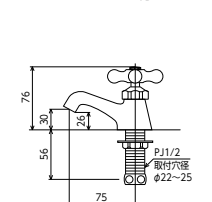

JIS 部品一覧 ■固定こま

■固定こま

■レトロピアンハンドル付

立水栓

K5C [1/40]
¥5,950 (税込¥6,545)

JIS 部品一覧 ■レトロピアンハンドル付

■レトロピアンハンドル付

横形自在水栓

K10C [1/20]
¥6,300 (税込¥6,930)

JIS 部品一覧 ■レトロピアンハンドル付

■レトロピアンハンドル付

ご注意 このページに掲載の水栓は全自動洗濯機には接続しないでください。水漏れの為、家財に損害を与える恐れがあります。