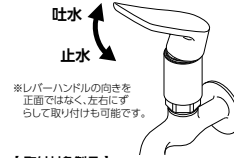

シングル吐水口回転形水栓(上下操作式)

K11SR
¥8,500 (税込¥9,350) [1/20]

JIS
■一般地・寒冷地共用 ■給水・給湯共用 ■逆止弁なし
■上下操作レバー ■最高使用温度85℃
※お湯専用でご使用になる場合、同梱の赤丸シールをハンドル上部に貼り付けてご使用ください。

出し止めがカンタンな上下操作レバー

レバーを上げるほど多く吐水します。

シングルレバー上下操作ユニット(ハンドルのみ別売もしています)

シングルレバー上下操作ユニット
PZS400
¥5,610 (税込¥6,171) [5/10]

■最高使用温度85℃
※お湯専用でご使用になる場合、同梱の赤丸シールをハンドル上部に貼り付けてご使用ください。

呼び13の水栓ハンドル上部を交換するだけで、操作がカンタンなシングルレバーになります。
※製品取り付け前に比べて吐水流量が低下します。

カンタン上下操作 (上げるほど多く出ます)

上部を交換するだけ操作がカンタンなシングルレバーに早変わり!!