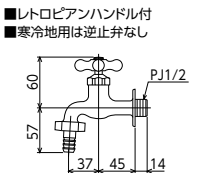

立水栓

K5C [1/40]
¥5,950 (税込¥6,545)

JIS 部品一覧 ■レトロピアンハンドル付

■レトロピアンハンドル付