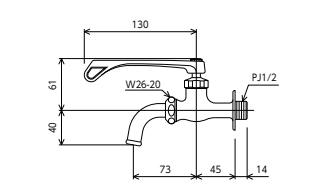

自在水栓(ワンタッチレバー仕様)

K3LLT
¥5,800 (税込¥6,380) [2/20]

JIS 部品一覧 ■赤ビス同梱 ■固定こま