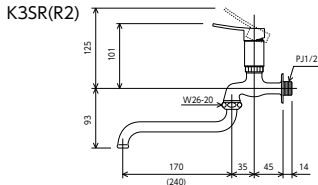

シングルレバー水栓 SERIES

シングル自在水栓(上下操作式)

K3SR 170mmパイプ付
¥9,000 (税込¥9,900) [1/20]

K3SRR2 240mmパイプ付
¥9,700 (税込¥10,670) [1/20]

JIS 部品一覧P.450

■一般地・寒冷地共用 ■給水・給湯共用 ■逆止弁なし
■上下操作レバー ■最高使用温度85℃
※お湯専用でご使用になる場合、同梱の赤丸シールをハンドル上部に貼り付けてご使用ください。

シングル吐水口回転形水栓(上下操作式)

K11SR
¥8,500 (税込¥9,350) [1/20]

JIS
■一般地・寒冷地共用 ■給水・給湯共用 ■逆止弁なし
■上下操作レバー ■最高使用温度85℃
※お湯専用でご使用になる場合、同梱の赤丸シールをハンドル上部に貼り付けてご使用ください。

出し止めがカンタンな上下操作レバー

レバーを上げるほど多く吐水します。

シングルレバー上下操作ユニット(ハンドルのみ別売もしています)