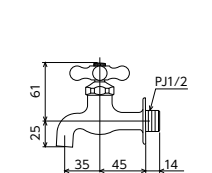

レトロピアンハンドル水栓 SERIES

横水栓

K1C [1/40]
¥4,700 (税込¥5,170)

JIS 部品一覧 ■レトロピアンハンドル付

部品一覧P.449

■レトロピアンハンドル付

胴長横水栓

K2C [1/40]
¥4,850 (税込¥5,335)