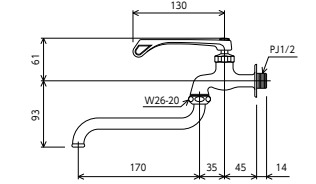

ご注意 後ろに壁などがある場合は、ハンドルが壁などに当たり回転が規制される場合があります。