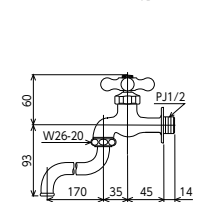

JIS 部品一覧 ■レトロピアンハンドル付

■レトロピアンハンドル付

自在水栓

K3C [1/20]
¥5,800 (税込¥6,380)

JIS 部品一覧 ■レトロピアンハンドル付

■レトロピアンハンドル付

カップリング付横水栓

K4CJ [1/40]
¥6,900 (税込¥7,590)