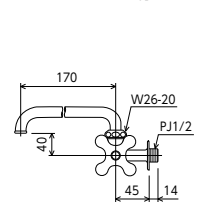

ご注意 このページに掲載の水栓は全自動洗濯機には接続しないでください。水漏れの為、家財に損害を与える恐れがあります。