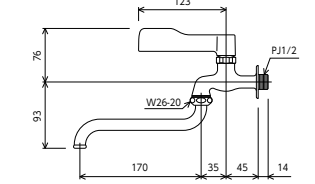

吐水口回転形水栓(ワンタッチレバー仕様)

K11CLL 新
¥4,800 (税込¥5,280) [2/20]

JIS 部品一覧 ■赤キャップ同梱 ■固定こま ■耐候性樹脂ハンドル ■抗菌レバー仕様