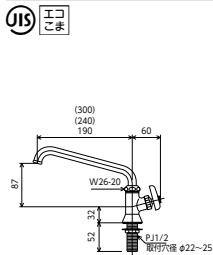

単水栓 SERIES

横形自在水栓
K10D [2/40]
¥5,450(税込¥5,995)

■上向パイプ付

立形自在水栓
K16ND 190mmパイプ付
¥6,050(税込¥6,655) [2/40]

■固定こま

立形自在水栓(樹脂ハンドル仕様)
K16NDL [2/40]
¥6,050(税込¥6,655)

■固定こま

泡沫立形自在水栓
K16NDF 194mm泡沫パイプ付
¥7,500(税込¥8,250) [2/40]

■固定こま

立形自在水栓(樹脂ハンドル仕様)
K16NDLVL [2/40]
¥7,300(税込¥8,030)

■左ハンドル仕様

■固定こま

泡沫立形自在水栓
K16NDVLF 194mm泡沫パイプ付
¥9,070(税込¥9,977) [2/40]

■水ハネが気にならない
泡を含んだ
やさしい吐水

■固定こま

立水栓
K5 青ビス付 [2/40]
¥4,900(税込¥5,390)