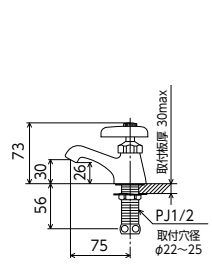

立水栓
K5ED 青キャップ付 [1/40]
¥5,540(税込¥6,094)

■固定こま

■固定こま