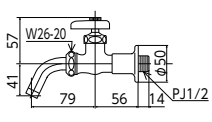

■固定こま

胴長吐水口回転形水栓
K12 [2/40]
¥4,500(税込¥4,950)

■固定こま

送り座付吐水口回転形水栓
K111 青ビス付 [1/20]
¥5,100(税込¥5,610)

■固定こま

⚠️ **ご注意** このページに掲載の水栓は全自動洗濯機には接続しないでください。水漏れの為、家財に損害を与える恐れがあります。