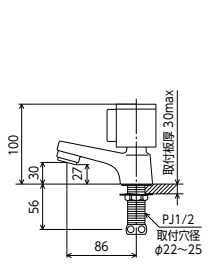

吐水口回転立水栓
K13 [1/40]
¥7,800(税込¥8,580)

■吐水口が360°回転します。

衛生水栓
K7 [2/60]
¥6,000(税込¥6,600)

■固定こま

吐水口回転形水栓
K11 青ビス付 [2/40]
¥4,200(税込¥4,620)

■固定こま

■K11-20はエコこまではありません。

キー式吐水口回転形水栓
K11Q [2/40]
¥4,600(税込¥5,060)