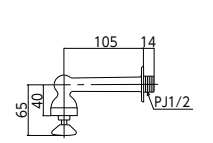

吐水口回転立水栓
K13 [1/40]
¥7,800(税込¥8,580)

■吐水口が360°回転します。

衛生水栓
K7 [2/60]
¥6,000(税込¥6,600)

■固定こま

吐水口回転形水栓
K11 青ビス付 [2/40]
¥4,200(税込¥4,620)

■固定こま

■K11-20はエコこまではありません。

キー式吐水口回転形水栓
K11Q [2/40]
¥4,600(税込¥5,060)