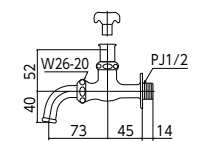

吐水口回転立水栓
K13 [1/40]
¥7,800(税込¥8,580)

■吐水口が360°回転します。

衛生水栓
K7 [2/60]
¥6,000(税込¥6,600)

■固定こま

吐水口回転形水栓
K11 青ビス付 [2/40]
¥4,200(税込¥4,620)

■固定こま

■K11-20はエコこまではありません。

キー式吐水口回転形水栓
K11Q [2/40]
¥4,600(税込¥5,060)

■固定こま

胴長吐水口回転形水栓
K12 [2/40]
¥4,500(税込¥4,950)

■固定こま

送り座付吐水口回転形水栓
K111 青ビス付 [1/20]
¥5,100(税込¥5,610)

■固定こま

⚠️ **ご注意** このページに掲載の水栓は全自動洗濯機には接続しないでください。水漏れの為、家財に損害を与える恐れがあります。