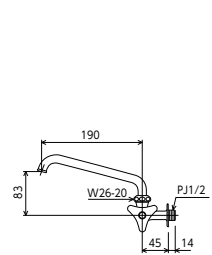

単水栓 SERIES

横形自在水栓
K10D [2/40]
¥5,450(税込¥5,995)

■上向パイプ付

立形自在水栓
K16ND 190mmパイプ付
¥6,050(税込¥6,655) [2/40]

■固定こま

立形自在水栓(樹脂ハンドル仕様)
K16NDL [2/40]
¥6,050(税込¥6,655)

■固定こま

泡沫立形自在水栓
K16NDF 194mm泡沫パイプ付
¥7,500(税込¥8,250) [2/40]

■固定こま

立形自在水栓(樹脂ハンドル仕様)
K16NDLVL [2/40]
¥7,300(税込¥8,030)

■左ハンドル仕様

■固定こま

泡沫立形自在水栓
K16NDVLF 194mm泡沫パイプ付
¥9,070(税込¥9,977) [2/40]

■水ハネが気にならない
泡を含んだ
やさしい吐水

■固定こま

立水栓
K5 青ビス付 [2/40]
¥4,900(税込¥5,390)