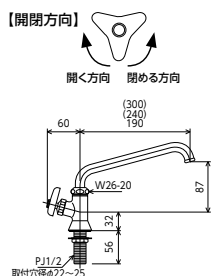

■水ハネが気にならない
泡を含んだ
やさしい吐水

立形自在水栓
K16NDSS [2/40]
¥6,470(税込¥7,117)

■水ハネが気にならない
泡を含んだ
やさしい吐水

泡沫立形自在水栓
K16NDSSF [2/40]
¥8,280(税込¥9,108)

■水ハネが気にならない
泡を含んだ
やさしい吐水

立形自在水栓
K16NDVL 190mmパイプ付
¥7,300(税込¥8,030) [2/40]

■左ハンドル仕様

■固定こま

立形自在水栓(樹脂ハンドル仕様)
K16NDLVL [2/40]
¥7,300(税込¥8,030)

■左ハンドル仕様

■固定こま

泡沫立形自在水栓
K16NDVLF 194mm泡沫パイプ付
¥9,070(税込¥9,977) [2/40]

■水ハネが気にならない
泡を含んだ
やさしい吐水

■固定こま

立水栓
K5 青ビス付 [2/40]
¥4,900(税込¥5,390)