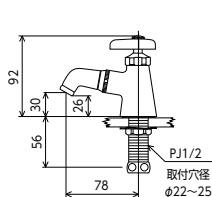

吐水口回転立水栓
K13 [1/40]
¥7,800(税込¥8,580)

■吐水口が360°回転します。

衛生水栓
K7 [2/60]
¥6,000(税込¥6,600)

■固定こま

吐水口回転形水栓
K11 青ビス付 [2/40]
¥4,200(税込¥4,620)

■固定こま

■K11-20はエコこまではありません。

キー式吐水口回転形水栓
K11Q [2/40]
¥4,600(税込¥5,060)