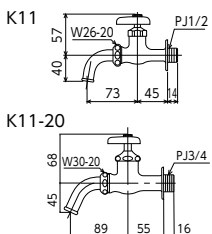

吐水口回転立水栓
K13 [1/40]
¥7,800(税込¥8,580)

■吐水口が360°回転します。

衛生水栓
K7 [2/60]
¥6,000(税込¥6,600)

■固定こま

吐水口回転形水栓
K11 青ビス付 [2/40]
¥4,200(税込¥4,620)

■固定こま

■K11-20はエコこまではありません。

キー式吐水口回転形水栓
K11Q [2/40]
¥4,600(税込¥5,060)

■固定こま

胴長吐水口回転形水栓
K12 [2/40]
¥4,500(税込¥4,950)

■固定こま

送り座付吐水口回転形水栓
K111 青ビス付 [1/20]
¥5,100(税込¥5,610)

■固定こま

⚠️ **ご注意** このページに掲載の水栓は全自動洗濯機には接続しないでください。水漏れの為、家財に損害を与える恐れがあります。