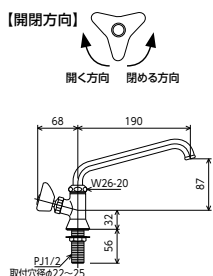

■水ハネが気にならない
泡を含んだ
やさしい吐水

立形自在水栓
K16NDSS [2/40]
¥6,470(税込¥7,117)

■水ハネが気にならない
泡を含んだ
やさしい吐水

泡沫立形自在水栓
K16NDSSF [2/40]
¥8,280(税込¥9,108)

■水ハネが気にならない
泡を含んだ
やさしい吐水

立形自在水栓
K16NDVL 190mmパイプ付
¥7,300(税込¥8,030) [2/40]

■左ハンドル仕様

■固定こま

立形自在水栓(樹脂ハンドル仕様)
K16NDLVL [2/40]
¥7,300(税込¥8,030)

■左ハンドル仕様

■固定こま

泡沫立形自在水栓
K16NDVLF 194mm泡沫パイプ付
¥9,070(税込¥9,977) [2/40]

■水ハネが気にならない
泡を含んだ
やさしい吐水

■固定こま

立水栓
K5 青ビス付 [2/40]
¥4,900(税込¥5,390)