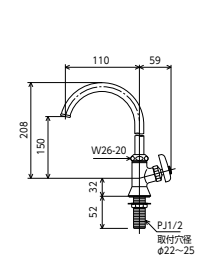

泡沫立形自在水栓
K16NDSSF [2/40]
¥8,280(税込¥9,108)

■水ハネが気にならない
泡を含んだ
やさしい吐水