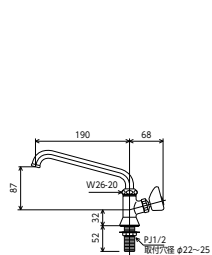

単水栓 SERIES

横形自在水栓
K10D [2/40]
¥5,450(税込¥5,995)

■上向パイプ付

立形自在水栓
K16ND 190mmパイプ付
¥6,050(税込¥6,655) [2/40]

■固定こま

立形自在水栓(樹脂ハンドル仕様)
K16NDL [2/40]
¥6,050(税込¥6,655)

■固定こま

泡沫立形自在水栓
K16NDF 194mm泡沫パイプ付
¥7,500(税込¥8,250) [2/40]

■固定こま

立形自在水栓(樹脂ハンドル仕様)
K16NDLVL [2/40]
¥7,300(税込¥8,030)

■左ハンドル仕様

■固定こま

泡沫立形自在水栓
K16NDVLF 194mm泡沫パイプ付
¥9,070(税込¥9,977) [2/40]

■水ハネが気にならない
泡を含んだ
やさしい吐水

■固定こま

立水栓
K5 青ビス付 [2/40]
¥4,900(税込¥5,390)