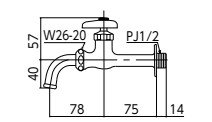

送り座付吐水口回転形水栓
K111 青ビス付 [1/20]
¥5,100(税込¥5,610)

■固定こま