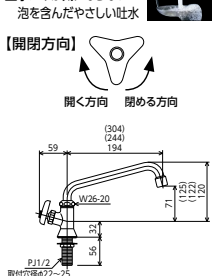

■固定こま

立形自在水栓(樹脂ハンドル仕様)
K16NDLVL [2/40]
¥7,300(税込¥8,030)

■左ハンドル仕様

■固定こま

泡沫立形自在水栓
K16NDVLF 194mm泡沫パイプ付
¥9,070(税込¥9,977) [2/40]

■水ハネが気にならない
泡を含んだ
やさしい吐水

■固定こま

立水栓
K5 青ビス付 [2/40]
¥4,900(税込¥5,390)