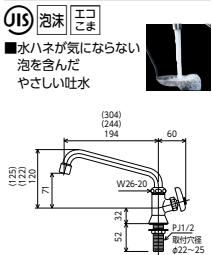

立形自在水栓
K16NDSS [2/40]
¥6,470(税込¥7,117)

■水ハネが気にならない
泡を含んだ
やさしい吐水