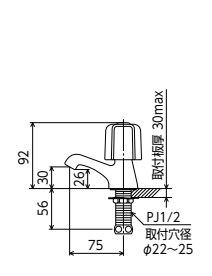

立水栓
K70G [1/20]
¥15,000(税込¥16,500)

■固定こま

■固定こま