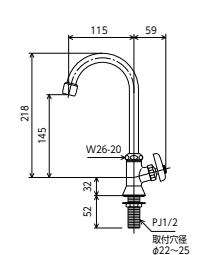

立形自在水栓
K16NDVL 190mmパイプ付
¥7,300(税込¥8,030) [2/40]

■左ハンドル仕様

■固定こま