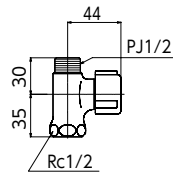

K1001-35P2 給水管350mm
¥7,150 (税込¥7,865) [2 | 30]

K1001-37P2 給水管362mm
¥7,200 (税込¥7,920) [2 | 30]

K1001-45P2 給水管450mm
¥7,500 (税込¥8,250) [2 | 30]

ストレート形止水栓

K1001P4 [2 | 40]
¥4,500 (税込¥4,950)

JIS 部品一覧P.455

■ナットなし ■固定こま