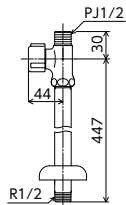

コンパクト止水栓 SERIES 青銅鑄物によるコンパクトタイプ (K1000・K1001タイプ)

コンパクトな
アングル形で
樹脂ハンドルが脱着式

本体：青銅鑄物タイプ

K1000P2 [2 | 40]
¥3,900 (税込¥4,290)

JIS 部品一覧P.455

■銅パイプ・ナットなし ■固定こま

K1000P4 [2 | 40]
¥3,200 (税込¥3,520)

JIS 部品一覧P.455

■ナットなし ■固定こま

単水栓

コンパクト止水栓

コンパクトな
ストレート形で
樹脂ハンドルが脱着式

本体：青銅鑄物タイプ

K1001P2 [2 | 30]
¥7,300 (税込¥8,030)

JIS 部品一覧P.455

■給水管420mm
■銅パイプ・ナットなし ■固定こま

K1001-20P2 給水管200mm
¥6,900 (税込¥7,590) [2 | 30]

K1001-25P2 給水管250mm
¥7,000 (税込¥7,700) [2 | 30]

K1001-30P2 給水管300mm
¥7,100 (税込¥7,810) [2 | 30]

K1001-35P2 給水管350mm
¥7,150 (税込¥7,865) [2 | 30]

K1001-37P2 給水管362mm
¥7,200 (税込¥7,920) [2 | 30]

K1001-45P2 給水管450mm
¥7,500 (税込¥8,250) [2 | 30]

K1001P4 [2 | 40]
¥4,500 (税込¥4,950)

JIS 部品一覧P.455

■ナットなし ■固定こま

K1000タイプ・K1001タイプ

便利なワンタッチ
脱着式ハンドル

工具がかけやすい
六角固定ナット式で
メンテナンス性が向上しました。

スピンドル(固定こま)

青銅鑄物

写真はストレート形止水栓タイプですが
アングル形止水栓タイプも同仕様です。

受注生産品

K1000 [2 | 40]
¥4,300 (税込¥4,730)

JIS 部品一覧P.455

■固定こま

K1001 [2 | 30]
¥7,800 (税込¥8,580)

JIS 部品一覧P.455

■給水管420mm ■固定こま