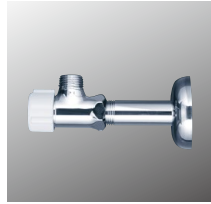

コンパクト止水栓 SERIES 青銅鑄物によるコンパクトタイプ (K1000・K1001タイプ)

コンパクトな
アングル形で
樹脂ハンドルが脱着式

本体：青銅鑄物タイプ

アングル形止水栓

K1000P2 [2 | 40]
¥3,900 (税込¥4,290)

JIS 部品一覧P.455

■銅パイプ・ナットなし ■固定こま

アングル形止水栓

K1000P4 [2 | 40]
¥3,200 (税込¥3,520)

JIS 部品一覧P.455

■ナットなし ■固定こま

単水栓

コンパクト止水栓

コンパクトな
ストレート形で
樹脂ハンドルが脱着式

本体：青銅鑄物タイプ

ストレート形止水栓

K1001P2 [2 | 30]
¥7,300 (税込¥8,030)

JIS 部品一覧P.455

■給水管420mm
■銅パイプ・ナットなし ■固定こま

K1001-20P2 給水管200mm
¥6,900 (税込¥7,590) [2 | 30]

K1001-25P2 給水管250mm
¥7,000 (税込¥7,700) [2 | 30]

K1001-30P2 給水管300mm
¥7,100 (税込¥7,810) [2 | 30]

K1000タイプ・K1001タイプ

便利なワンタッチ
脱着式ハンドル

工具がかけやすい
六角固定ナット式で
メンテナンス性が向上しました。

スピンドル(固定こま)

青銅鑄物

写真はストレート形止水栓タイプですが
アングル形止水栓タイプも同仕様です。

受注生産品

アングル形止水栓