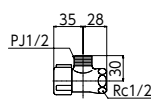

コンパクト止水栓 SERIES 青銅鑄物によるコンパクトタイプ (K1000・K1001タイプ)

コンパクトな
アングル形で
樹脂ハンドルが脱着式

本体：青銅鑄物タイプ

K1000P2 [2 | 40]
¥3,900 (税込¥4,290)

JIS 部品一覧P.455

■銅パイプ・ナットなし ■固定こま

K1000P4 [2 | 40]
¥3,200 (税込¥3,520)

JIS 部品一覧P.455

■ナットなし ■固定こま

単水栓

コンパクト止水栓

コンパクトな
ストレート形で
樹脂ハンドルが脱着式

本体：青銅鑄物タイプ

K1001P2 [2 | 30]
¥7,300 (税込¥8,030)

JIS 部品一覧P.455

■給水管420mm
■銅パイプ・ナットなし ■固定こま

K1001-20P2 給水管200mm
¥6,900 (税込¥7,590) [2 | 30]

K1001-25P2 給水管250mm
¥7,000 (税込¥7,700) [2 | 30]

K1001-30P2 給水管300mm
¥7,100 (税込¥7,810) [2 | 30]

K1001-35P2 給水管350mm
¥7,150 (税込¥7,865) [2 | 30]

K1001-37P2 給水管362mm
¥7,200 (税込¥7,920) [2 | 30]

K1001-45P2 給水管450mm
¥7,500 (税込¥8,250) [2 | 30]

K1001P4 [2 | 40]
¥4,500 (税込¥4,950)

JIS 部品一覧P.455

■ナットなし ■固定こま

K1000タイプ・K1001タイプ

便利なワンタッチ
脱着式ハンドル

工具がかけやすい
六角固定ナット式で
メンテナンス性が向上しました。

スピンドル(固定こま)

青銅鑄物

写真はストレート形止水栓タイプですが
アングル形止水栓タイプも同仕様です。

受注生産品

K1000 [2 | 40]
¥4,300 (税込¥4,730)

JIS 部品一覧P.455

■固定こま

K1001 [2 | 30]
¥7,800 (税込¥8,580)

JIS 部品一覧P.455

■給水管420mm ■固定こま