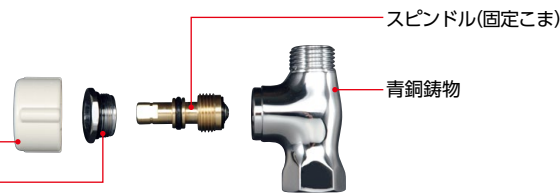

K1001-35P2 給水管350mm
¥7,150 (税込¥7,865) [2 | 30]

K1001-37P2 給水管362mm
¥7,200 (税込¥7,920) [2 | 30]

K1001-45P2 給水管450mm
¥7,500 (税込¥8,250) [2 | 30]

ストレート形止水栓

K1001P4 [2 | 40]
¥4,500 (税込¥4,950)

JIS 部品一覧P.455

■ナットなし ■固定こま

K1000タイプ・K1001タイプ

便利なワンタッチ
脱着式ハンドル

工具がかけやすい
六角固定ナット式で
メンテナンス性が向上しました。

スピンドル(固定こま)

青銅鑄物

写真はストレート形止水栓タイプですが
アングル形止水栓タイプも同仕様です。

受注生産品

アングル形止水栓