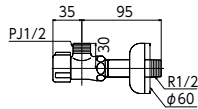

コンパクト止水栓 SERIES 青銅鑄物によるコンパクトタイプ (K1000・K1001タイプ)

コンパクトな
アングル形で
樹脂ハンドルが脱着式

本体：青銅鑄物タイプ

アングル形止水栓

K1000P2 [2 | 40]
¥3,900 (税込¥4,290)

JIS 部品一覧P.455

■銅パイプ・ナットなし ■固定こま

アングル形止水栓