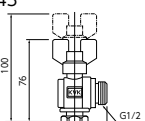

耐熱ボールバルブ SERIES

耐熱
ボール
バルブ

延長グリップを接続するだけで、カンタンに首長へ。

ハンドルを抜いて付属の延長グリップをはめ込むだけで、簡単に首長ハンドルへ変わります。
作業現場での素早い対応が可能になりました。

延長グリップがセットになっています。

単水栓

耐熱ボールバルブ

K240 R1/2おねじ×G1/2おねじ
¥3,750(税込¥4,125) [10][100]

K240-20 R3/4おねじ×G3/4おねじ
¥5,000(税込¥5,500) [10][100]

■逆止弁なし
■最高使用温度95°C

K240

K240-20

K241 Rc1/2めねじ×G1/2おねじ
¥4,130(税込¥4,543) [10][100]

K241-20 Rc3/4めねじ×G3/4おねじ
¥5,080(税込¥5,588) [10][100]

■逆止弁なし
■最高使用温度95°C

K241

K241-20

K242 Rc1/2めねじ×Rc1/2めねじ
¥5,480(税込¥6,028) [10][100]

K242-20 Rc3/4めねじ×Rc3/4めねじ
¥5,400(税込¥5,940) [10][100]

■逆止弁なし
■最高使用温度95°C

K242

K242-20

K244 R1/2おねじ×G1/2ナット
¥4,450(税込¥4,895) [10][100]

K244-20 R3/4おねじ×G3/4ナット
¥5,450(税込¥5,995) [10][100]

■逆止弁なし
■最高使用温度95°C

K244

K244-20

K244G G1/2おねじ×G1/2ナット
¥4,510(税込¥4,961) [10][100]

⊗ E-358

■逆止弁なし
■最高使用温度95°C

K244G

K254 R1/2おねじ×G3/4ナット
¥4,680(税込¥5,148) [10][100]

⊗ E-358

■逆止弁なし
■最高使用温度95°C

K254

K256 G1/2ナット×G1/2ナット
¥5,520(税込¥6,072) [10][100]

■逆止弁なし
■最高使用温度95°C

K256

K257 R1/2おねじ×G1/2おねじ
¥6,400(税込¥7,040) [10][100]

■逆止弁なし
■最高使用温度95°C

K257

K257-20

K243 Rc1/2めねじ×G1/2おねじ
¥6,440(税込¥7,084) [10][100]

■逆止弁なし
■最高使用温度95°C

K243

K245 G1/2ナット×G1/2おねじ
¥6,170(税込¥6,787) [10][100]

■逆止弁なし
■最高使用温度95°C

K245

K245-20

K251 G3/4ナット×G1/2おねじ
¥7,450(税込¥8,195) [10][100]

■逆止弁なし
■最高使用温度95°C

K251

■別売

Z421811
¥440(税込¥484) [1][1]

Z421813
¥440(税込¥484) [1][1]

⚠ **ご注意** ●ボールバルブは全開、全閉状態でご使用ください。 本体材質：黄銅
●埋設用途には使用できません。

※各マークの内容説明はP301~P304をご覧ください。