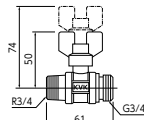

耐熱ボールバルブ

K241 Rc1/2めねじ×G1/2おねじ
¥4,130(税込¥4,543) [10][100]

K241-20 Rc3/4めねじ×G3/4おねじ
¥5,080(税込¥5,588) [10][100]

■逆止弁なし
■最高使用温度95°C

K241