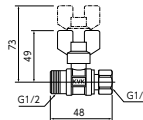

耐熱ボールバルブ

K254 R1/2おねじ×G3/4ナット
¥4,680(税込¥5,148) [10][100]

⊗ E-358

■逆止弁なし
■最高使用温度95°C

K254