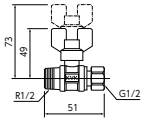

耐熱ボールバルブ SERIES

耐熱
ボール
バルブ

延長グリップを接続するだけで、カンタンに首長へ。

ハンドルを抜いて付属の延長グリップをはめ込むだけで、簡単に首長ハンドルへ変わります。
作業現場での素早い対応が可能になりました。

延長グリップがセットになっています。

単水栓

耐熱ボールバルブ

K240 R1/2おねじ×G1/2おねじ
¥3,750(税込¥4,125) [10][100]

K240-20 R3/4おねじ×G3/4おねじ
¥5,000(税込¥5,500) [10][100]

■逆止弁なし
■最高使用温度95°C

K240

K240-20

K241 Rc1/2めねじ×G1/2おねじ
¥4,130(税込¥4,543) [10][100]

K241-20 Rc3/4めねじ×G3/4おねじ
¥5,080(税込¥5,588) [10][100]

■逆止弁なし
■最高使用温度95°C

K241

K241-20

K242 Rc1/2めねじ×Rc1/2めねじ
¥5,480(税込¥6,028) [10][100]

K242-20 Rc3/4めねじ×Rc3/4めねじ
¥5,400(税込¥5,940) [10][100]

■逆止弁なし
■最高使用温度95°C

K242

K242-20

K244 R1/2おねじ×G1/2ナット
¥4,450(税込¥4,895) [10][100]

K244-20 R3/4おねじ×G3/4ナット
¥5,450(税込¥5,995) [10][100]

■逆止弁なし
■最高使用温度95°C

K244

K244-20

K244G G1/2おねじ×G1/2ナット
¥4,510(税込¥4,961) [10][100]

⊗ E-358

■逆止弁なし
■最高使用温度95°C

K244G

K254 R1/2おねじ×G3/4ナット
¥4,680(税込¥5,148) [10][100]

⊗ E-358

■逆止弁なし
■最高使用温度95°C

K254

K256 G1/2ナット×G1/2ナット
¥5,520(税込¥6,072) [10][100]

■逆止弁なし
■最高使用温度95°C

K256

K257 R1/2おねじ×G1/2おねじ
¥6,400(税込¥7,040) [10][100]

■逆止弁なし
■最高使用温度95°C

K257

K257-20

K243 Rc1/2めねじ×G1/2おねじ
¥6,440(税込¥7,084) [10][100]

■逆止弁なし
■最高使用温度95°C

K243

K245 G1/2ナット×G1/2おねじ
¥6,170(税込¥6,787) [10][100]

■逆止弁なし
■最高使用温度95°C

K245

K245-20

K251 G3/4ナット×G1/2おねじ
¥7,450(税込¥8,195) [10][100]

■逆止弁なし
■最高使用温度95°C

K251

■別売

Z421811
¥440(税込¥484) [1][1]

Z421813
¥440(税込¥484) [1][1]

⚠ **ご注意** ●ボールバルブは全開、全閉状態でご使用ください。 本体材質：黄銅
●埋設用途には使用できません。

※各マークの内容説明はP301~P304をご覧ください。