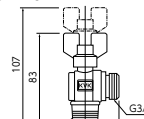

K257-20

耐熱ボールバルブ

K243 Rc1/2めねじ×G1/2おねじ
¥6,440(税込¥7,084) [10][100]

■逆止弁なし
■最高使用温度95°C

K243