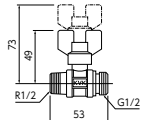

耐熱ボールバルブ SERIES

耐熱
ボール
バルブ

延長グリップを接続するだけで、カンタンに首長へ。

ハンドルを抜いて付属の延長グリップをはめ込むだけで、簡単に首長ハンドルへ変わります。
作業現場での素早い対応が可能になりました。

延長グリップがセットになっています。

単水栓

耐熱ボールバルブ

K240 R1/2おねじ×G1/2おねじ
¥3,750(税込¥4,125) [10][100]

K240-20 R3/4おねじ×G3/4おねじ
¥5,000(税込¥5,500) [10][100]

■逆止弁なし
■最高使用温度95°C

K240

K240-20

K241 Rc1/2めねじ×G1/2おねじ
¥4,130(税込¥4,543) [10][100]

K241-20 Rc3/4めねじ×G3/4おねじ
¥5,080(税込¥5,588) [10][100]

■逆止弁なし
■最高使用温度95°C

K241

K241-20

K242 Rc1/2めねじ×Rc1/2めねじ
¥5,480(税込¥6,028) [10][100]

K242-20 Rc3/4めねじ×Rc3/4めねじ
¥5,400(税込¥5,940) [10][100]

■逆止弁なし
■最高使用温度95°C

K242

K242-20

K244 R1/2おねじ×G1/2ナット
¥4,450(税込¥4,895) [10][100]

K244-20 R3/4おねじ×G3/4ナット
¥5,450(税込¥5,995) [10][100]

■逆止弁なし
■最高使用温度95°C

K244

K244-20

K244G G1/2おねじ×G1/2ナット
¥4,510(税込¥4,961) [10][100]

⊗ E-358

■逆止弁なし
■最高使用温度95°C

K244G

K254 R1/2おねじ×G3/4ナット
¥4,680(税込¥5,148) [10][100]

⊗ E-358

■逆止弁なし
■最高使用温度95°C

K254

K256 G1/2ナット×G1/2ナット
¥5,520(税込¥6,072) [10][100]

■逆止弁なし
■最高使用温度95°C

K256

K257 R1/2おねじ×G1/2おねじ
¥6,400(税込¥7,040) [10][100]

■逆止弁なし
■最高使用温度95°C

K257

K257-20

K243 Rc1/2めねじ×G1/2おねじ
¥6,440(税込¥7,084) [10][100]

■逆止弁なし
■最高使用温度95°C

K243

K245 G1/2ナット×G1/2おねじ
¥6,170(税込¥6,787) [10][100]

■逆止弁なし
■最高使用温度95°C

K245

K245-20

K251 G3/4ナット×G1/2おねじ
¥7,450(税込¥8,195) [10][100]

■逆止弁なし
■最高使用温度95°C

K251

■別売

Z421811
¥440(税込¥484) [1][1]

Z421813
¥440(税込¥484) [1][1]

⚠ **ご注意** ●ボールバルブは全開、全閉状態でご使用ください。 本体材質：黄銅
●埋設用途には使用できません。

※各マークの内容説明はP301~P304をご覧ください。