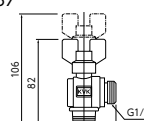

耐熱ボールバルブ SERIES

耐熱
ボール
バルブ

延長グリップを接続するだけで、カンタンに首長へ。

ハンドルを抜いて付属の延長グリップをはめ込むだけで、簡単に首長ハンドルへ変わります。
作業現場での素早い対応が可能になりました。

延長グリップがセットになっています。

単水栓

耐熱ボールバルブ

K240 R1/2おねじ×G1/2おねじ
¥3,750(税込¥4,125) [10][100]

K240-20 R3/4おねじ×G3/4おねじ
¥5,000(税込¥5,500) [10][100]

■逆止弁なし
■最高使用温度95°C

K240

K240-20

K241 Rc1/2めねじ×G1/2おねじ
¥4,130(税込¥4,543) [10][100]

K241-20 Rc3/4めねじ×G3/4おねじ
¥5,080(税込¥5,588) [10][100]

■逆止弁なし
■最高使用温度95°C

K241

K241-20

K242 Rc1/2めねじ×Rc1/2めねじ
¥5,480(税込¥6,028) [10][100]

K242-20 Rc3/4めねじ×Rc3/4めねじ
¥5,400(税込¥5,940) [10][100]

■逆止弁なし
■最高使用温度95°C

K242

K242-20

K244 R1/2おねじ×G1/2ナット
¥4,450(税込¥4,895) [10][100]

K244-20 R3/4おねじ×G3/4ナット
¥5,450(税込¥5,995) [10][100]

■逆止弁なし
■最高使用温度95°C

K244

K244-20

K244G G1/2おねじ×G1/2ナット
¥4,510(税込¥4,961) [10][100]

⊗ E-358

■逆止弁なし
■最高使用温度95°C

K244G

K254 R1/2おねじ×G3/4ナット
¥4,680(税込¥5,148) [10][100]

⊗ E-358

■逆止弁なし
■最高使用温度95°C

K254

K256 G1/2ナット×G1/2ナット
¥5,520(税込¥6,072) [10][100]

■逆止弁なし
■最高使用温度95°C

K256

K257 R1/2おねじ×G1/2おねじ
¥6,400(税込¥7,040) [10][100]

■逆止弁なし
■最高使用温度95°C

K257

K257-20

K243 Rc1/2めねじ×G1/2おねじ
¥6,440(税込¥7,084) [10][100]

■逆止弁なし
■最高使用温度95°C

K243

K245 G1/2ナット×G1/2おねじ
¥6,170(税込¥6,787) [10][100]

■逆止弁なし
■最高使用温度95°C

K245

K245-20

K251 G3/4ナット×G1/2おねじ
¥7,450(税込¥8,195) [10][100]

■逆止弁なし
■最高使用温度95°C

K251

■別売

Z421811
¥440(税込¥484) [1][1]

Z421813
¥440(税込¥484) [1][1]

⚠ **ご注意** ●ボールバルブは全開、全閉状態でご使用ください。 本体材質：黄銅
●埋設用途には使用できません。

※各マークの内容説明はP301~P304をご覧ください。