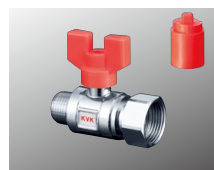

耐熱ボールバルブ

K254 R1/2おねじ×G3/4ナット
¥4,680(税込¥5,148) [10][100]

⊗ E-358

■逆止弁なし
■最高使用温度95°C

K254