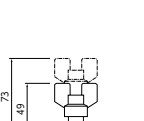

耐熱ボールバルブ

K257 R1/2おねじ×G1/2おねじ
¥6,400(税込¥7,040) [10][100]

■逆止弁なし
■最高使用温度95°C

K257