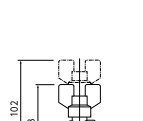

耐熱ボールバルブ SERIES

耐熱
ボール
バルブ

延長グリップを接続するだけで、カンタンに首長へ。

ハンドルを抜いて付属の延長グリップをはめ込むだけで、簡単に首長ハンドルへ変わります。
作業現場での素早い対応が可能になりました。

延長グリップがセットになっています。

単水栓

耐熱ボールバルブ

K240 R1/2おねじ×G1/2おねじ
¥3,750(税込¥4,125) [10][100]

K240-20 R3/4おねじ×G3/4おねじ
¥5,000(税込¥5,500) [10][100]

■逆止弁なし
■最高使用温度95°C

K240

K240-20

K241 Rc1/2めねじ×G1/2おねじ
¥4,130(税込¥4,543) [10][100]

K241-20 Rc3/4めねじ×G3/4おねじ
¥5,080(税込¥5,588) [10][100]

■逆止弁なし
■最高使用温度95°C

K241

K241-20

K242 Rc1/2めねじ×Rc1/2めねじ
¥5,480(税込¥6,028) [10][100]

K242-20 Rc3/4めねじ×Rc3/4めねじ
¥5,400(税込¥5,940) [10][100]

■逆止弁なし
■最高使用温度95°C

K242

K242-20

K244 R1/2おねじ×G1/2ナット
¥4,450(税込¥4,895) [10][100]

K244-20 R3/4おねじ×G3/4ナット
¥5,450(税込¥5,995) [10][100]

■逆止弁なし
■最高使用温度95°C

K244

K244-20

K244G G1/2おねじ×G1/2ナット
¥4,510(税込¥4,961) [10][100]

⊗ E-358

■逆止弁なし
■最高使用温度95°C

K244G

K254 R1/2おねじ×G3/4ナット
¥4,680(税込¥5,148) [10][100]

⊗ E-358

■逆止弁なし
■最高使用温度95°C

K254

K256 G1/2ナット×G1/2ナット
¥5,520(税込¥6,072) [10][100]

■逆止弁なし
■最高使用温度95°C

K256

K257 R1/2おねじ×G1/2おねじ
¥6,400(税込¥7,040) [10][100]

■逆止弁なし
■最高使用温度95°C

K257

K257-20

K243 Rc1/2めねじ×G1/2おねじ
¥6,440(税込¥7,084) [10][100]

■逆止弁なし
■最高使用温度95°C

K243

K245 G1/2ナット×G1/2おねじ
¥6,170(税込¥6,787) [10][100]

■逆止弁なし
■最高使用温度95°C

K245

K245-20

K251 G3/4ナット×G1/2おねじ
¥7,450(税込¥8,195) [10][100]

■逆止弁なし
■最高使用温度95°C

K251

■別売

Z421811
¥440(税込¥484) [1][1]

Z421813
¥440(税込¥484) [1][1]

⚠ **ご注意** ●ボールバルブは全開、全閉状態でご使用ください。 本体材質：黄銅
●埋設用途には使用できません。

※各マークの内容説明はP301~P304をご覧ください。