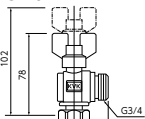

K245-20

耐熱ボールバルブ

K251 G3/4ナット×G1/2おねじ
¥7,450(税込¥8,195) [10][100]

■逆止弁なし
■最高使用温度95°C

K251