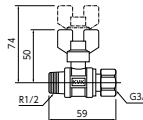

耐熱ボールバルブ

K256 G1/2ナット×G1/2ナット
¥5,520(税込¥6,072) [10][100]

■逆止弁なし
■最高使用温度95°C

K256