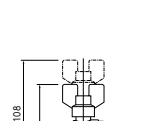

耐熱ボールバルブ

K245 G1/2ナット×G1/2おねじ
¥6,170(税込¥6,787) [10][100]

■逆止弁なし
■最高使用温度95°C

K245