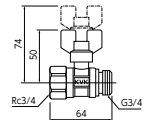

耐熱ボールバルブ

K242 Rc1/2めねじ×Rc1/2めねじ
¥5,480(税込¥6,028) [10][100]

K242-20 Rc3/4めねじ×Rc3/4めねじ
¥5,400(税込¥5,940) [10][100]

■逆止弁なし
■最高使用温度95°C

K242