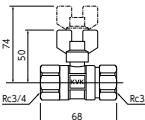

耐熱ボールバルブ

K244 R1/2おねじ×G1/2ナット
¥4,450(税込¥4,895) [10][100]

K244-20 R3/4おねじ×G3/4ナット
¥5,450(税込¥5,995) [10][100]

■逆止弁なし
■最高使用温度95°C

K244