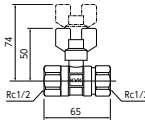

耐熱ボールバルブ SERIES

耐熱
ボール
バルブ

延長グリップを接続するだけで、カンタンに首長へ。

ハンドルを抜いて付属の延長グリップをはめ込むだけで、簡単に首長ハンドルへ変わります。
作業現場での素早い対応が可能になりました。

延長グリップがセットになっています。

単水栓

耐熱ボールバルブ

K240 R1/2おねじ×G1/2おねじ
¥3,750(税込¥4,125) [10][100]

K240-20 R3/4おねじ×G3/4おねじ
¥5,000(税込¥5,500) [10][100]

■逆止弁なし
■最高使用温度95°C

K240

K240-20

K241 Rc1/2めねじ×G1/2おねじ
¥4,130(税込¥4,543) [10][100]

K241-20 Rc3/4めねじ×G3/4おねじ
¥5,080(税込¥5,588) [10][100]

■逆止弁なし
■最高使用温度95°C

K241

K241-20

K242 Rc1/2めねじ×Rc1/2めねじ
¥5,480(税込¥6,028) [10][100]

K242-20 Rc3/4めねじ×Rc3/4めねじ
¥5,400(税込¥5,940) [10][100]

■逆止弁なし
■最高使用温度95°C

K242

K242-20

K244 R1/2おねじ×G1/2ナット
¥4,450(税込¥4,895) [10][100]

K244-20 R3/4おねじ×G3/4ナット
¥5,450(税込¥5,995) [10][100]

■逆止弁なし
■最高使用温度95°C

K244

K244-20

K244G G1/2おねじ×G1/2ナット
¥4,510(税込¥4,961) [10][100]

⊗ E-358

■逆止弁なし
■最高使用温度95°C

K244G

K254 R1/2おねじ×G3/4ナット
¥4,680(税込¥5,148) [10][100]

⊗ E-358

■逆止弁なし
■最高使用温度95°C

K254

K256 G1/2ナット×G1/2ナット
¥5,520(税込¥6,072) [10][100]

■逆止弁なし
■最高使用温度95°C

K256

K257 R1/2おねじ×G1/2おねじ
¥6,400(税込¥7,040) [10][100]

■逆止弁なし
■最高使用温度95°C

K257

K257-20

K243 Rc1/2めねじ×G1/2おねじ
¥6,440(税込¥7,084) [10][100]

■逆止弁なし
■最高使用温度95°C

K243

K245 G1/2ナット×G1/2おねじ
¥6,170(税込¥6,787) [10][100]

■逆止弁なし
■最高使用温度95°C

K245

K245-20

K251 G3/4ナット×G1/2おねじ
¥7,450(税込¥8,195) [10][100]

■逆止弁なし
■最高使用温度95°C

K251

■別売

Z421811
¥440(税込¥484) [1][1]

Z421813
¥440(税込¥484) [1][1]

⚠ **ご注意** ●ボールバルブは全開、全閉状態でご使用ください。 本体材質：黄銅
●埋設用途には使用できません。

※各マークの内容説明はP301~P304をご覧ください。