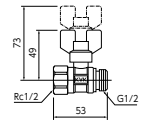

耐熱ボールバルブ SERIES

耐熱
ボール
バルブ

延長グリップを接続するだけで、カンタンに首長へ。

ハンドルを抜いて付属の延長グリップをはめ込むだけで、簡単に首長ハンドルへ変わります。
作業現場での素早い対応が可能になりました。

延長グリップがセットになっています。

単水栓

耐熱ボールバルブ

K240 R1/2おねじ×G1/2おねじ
¥3,750(税込¥4,125) [10][100]

K240-20 R3/4おねじ×G3/4おねじ
¥5,000(税込¥5,500) [10][100]

■逆止弁なし
■最高使用温度95°C

K240

K240-20

K241 Rc1/2めねじ×G1/2おねじ
¥4,130(税込¥4,543) [10][100]

K241-20 Rc3/4めねじ×G3/4おねじ
¥5,080(税込¥5,588) [10][100]

■逆止弁なし
■最高使用温度95°C

K241

K241-20

K242 Rc1/2めねじ×Rc1/2めねじ
¥5,480(税込¥6,028) [10][100]

K242-20 Rc3/4めねじ×Rc3/4めねじ
¥5,400(税込¥5,940) [10][100]

■逆止弁なし
■最高使用温度95°C

K242

K242-20

K244 R1/2おねじ×G1/2ナット
¥4,450(税込¥4,895) [10][100]

K244-20 R3/4おねじ×G3/4ナット
¥5,450(税込¥5,995) [10][100]

■逆止弁なし
■最高使用温度95°C

K244

K244-20

K244G G1/2おねじ×G1/2ナット
¥4,510(税込¥4,961) [10][100]

⊗ E-358

■逆止弁なし
■最高使用温度95°C

K244G

K254 R1/2おねじ×G3/4ナット
¥4,680(税込¥5,148) [10][100]

⊗ E-358

■逆止弁なし
■最高使用温度95°C

K254

K256 G1/2ナット×G1/2ナット
¥5,520(税込¥6,072) [10][100]

■逆止弁なし
■最高使用温度95°C

K256

K257 R1/2おねじ×G1/2おねじ
¥6,400(税込¥7,040) [10][100]

■逆止弁なし
■最高使用温度95°C

K257

K257-20

K243 Rc1/2めねじ×G1/2おねじ
¥6,440(税込¥7,084) [10][100]

■逆止弁なし
■最高使用温度95°C

K243

K245 G1/2ナット×G1/2おねじ
¥6,170(税込¥6,787) [10][100]

■逆止弁なし
■最高使用温度95°C

K245

K245-20

K251 G3/4ナット×G1/2おねじ
¥7,450(税込¥8,195) [10][100]

■逆止弁なし
■最高使用温度95°C

K251

■別売

Z421811
¥440(税込¥484) [1][1]

Z421813
¥440(税込¥484) [1][1]

⚠ **ご注意** ●ボールバルブは全開、全閉状態でご使用ください。 本体材質：黄銅
●埋設用途には使用できません。

※各マークの内容説明はP301~P304をご覧ください。