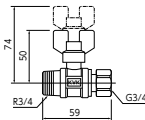

耐熱ボールバルブ

K244G G1/2おねじ×G1/2ナット
¥4,510(税込¥4,961) [10][100]

⊗ E-358

■逆止弁なし
■最高使用温度95°C

K244G