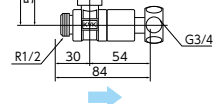

逆止弁付ボールバルブ
K145 13mm用 [5/50]
¥6,200 (税込¥6,820)

逆止弁付ボールバルブ
K145-20 20mm用 [5/50]
¥7,080 (税込¥7,788)

逆止弁付 E-346

■アングル形 ■ナット型×おねじ