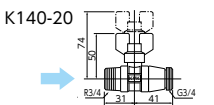

逆止弁付ボールバルブ
K141 13mm用 [5/50]
¥4,560 (税込¥5,016)

逆止弁付ボールバルブ
K141-20 20mm用 [5/50]
¥5,020 (税込¥5,522)

逆止弁付 E-346

■めねじ×おねじ