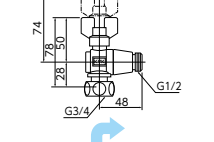

■アングル形 ■めねじ×おねじ

逆止弁付ボールバルブ20×13
K150 [5/50]
¥7,240 (税込¥7,964)

逆止弁付 E-346

■おねじ×ナット型

逆止弁付ボールバルブ20×13
K151 [5/50]
¥7,130 (税込¥7,843)

逆止弁付 E-346

■アングル形 ■ナット型×おねじ

逆止弁付ボールバルブ13×20
K152 [5/50]
¥8,290 (税込¥9,119)

→ は給水の方向を示しています。

⚠ **ご注意** ●ボールバルブは全開、全閉状態でご使用ください。 本体材質：黄銅
●埋設用途には使用できません。