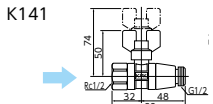

逆止弁付ボールバルブ
K142 13mm用 [5/50]
¥4,700 (税込¥5,170)

逆止弁付ボールバルブ
K142-20 20mm用 [5/50]
¥5,290 (税込¥5,819)

逆止弁付 E-346

■めねじ×めねじ