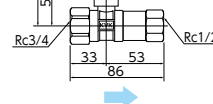

逆止弁付ボールバルブ20×13
K147 [5/50]
¥5,110 (税込¥5,621)

逆止弁付 E-346

■めねじ×おねじ

逆止弁付ボールバルブ20×13
K148 [5/50]
¥6,380 (税込¥7,018)

逆止弁付 E-346

■めねじ×めねじ

逆止弁付ボールバルブ20×13
K149 [5/50]
¥6,020 (税込¥6,622)

逆止弁付 E-346