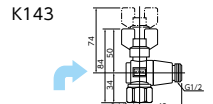

逆止弁付ボールバルブ
K144 13mm用 [5/50]
¥4,900 (税込¥5,390)

逆止弁付ボールバルブ
K144-20 20mm用 [5/50]
¥5,800 (税込¥6,380)

逆止弁付 E-346

■おねじ×ナット型