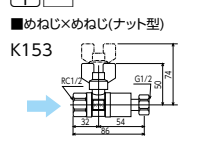

逆止弁付 E-346

■アングル形 ■ナット型×おねじ

逆止弁付ボールバルブ
K153 13mm用 [5/50]
¥5,090 (税込¥5,599)

逆止弁付 E-346

■めねじ×めねじ(ナット型)

別売
ハンドル
Z421810
¥440 (税込¥484) [1/-]

別売

別売
延長グリップ
Z421812
¥440 (税込¥484) [1/-]

→ は給水の方向を示しています。

⚠ **ご注意** ●ボールバルブは全開、全閉状態でご使用ください。 本体材質：黄銅
●埋設用途には使用できません。