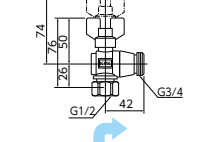

逆止弁付ボールバルブ
K153 13mm用 [5/50]
¥5,090 (税込¥5,599)

逆止弁付 E-346

■めねじ×めねじ(ナット型)