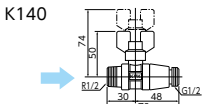

逆止弁付ボールバルブ
K141 13mm用 [5/50]
¥4,560 (税込¥5,016)

逆止弁付ボールバルブ
K141-20 20mm用 [5/50]
¥5,020 (税込¥5,522)

逆止弁付 E-346

■めねじ×おねじ