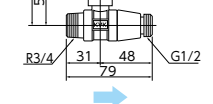

■おねじ×ナット型

逆止弁付ボールバルブ
K145 13mm用 [5/50]
¥6,200 (税込¥6,820)

逆止弁付ボールバルブ
K145-20 20mm用 [5/50]
¥7,080 (税込¥7,788)

逆止弁付 E-346

■アングル形 ■ナット型×おねじ

逆止弁付ボールバルブ20×13
K146 [5/50]
¥5,840 (税込¥6,424)

逆止弁付 E-346

■おねじ×おねじ