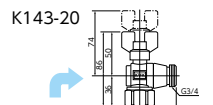

逆止弁付 E-346

■アングル形 ■めねじ×おねじ

逆止弁付ボールバルブ
K144 13mm用 [5/50]
¥4,900 (税込¥5,390)

逆止弁付ボールバルブ
K144-20 20mm用 [5/50]
¥5,800 (税込¥6,380)

逆止弁付 E-346

■おねじ×ナット型

逆止弁付ボールバルブ13×20
K154 [5/50]
¥5,790 (税込¥6,369)

逆止弁付 E-346