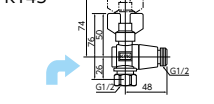

■おねじ×ナット型

逆止弁付ボールバルブ
K145 13mm用 [5/50]
¥6,200 (税込¥6,820)

逆止弁付ボールバルブ
K145-20 20mm用 [5/50]
¥7,080 (税込¥7,788)

逆止弁付 E-346

■アングル形 ■ナット型×おねじ

逆止弁付ボールバルブ20×13
K146 [5/50]
¥5,840 (税込¥6,424)

逆止弁付 E-346

■おねじ×おねじ