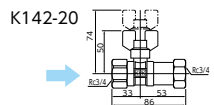

逆止弁付 E-346

■めねじ×おねじ

逆止弁付ボールバルブ
K142 13mm用 [5/50]
¥4,700 (税込¥5,170)

逆止弁付ボールバルブ
K142-20 20mm用 [5/50]
¥5,290 (税込¥5,819)

逆止弁付 E-346

■めねじ×めねじ

逆止弁付ボールバルブ
K143 13mm用 [5/50]
¥4,880 (税込¥5,368)

逆止弁付ボールバルブ
K143-20 20mm用 [5/50]
¥6,130 (税込¥6,743)