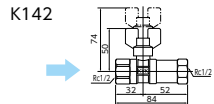

逆止弁付 E-346

■めねじ×おねじ

逆止弁付ボールバルブ
K142 13mm用 [5/50]
¥4,700 (税込¥5,170)

逆止弁付ボールバルブ
K142-20 20mm用 [5/50]
¥5,290 (税込¥5,819)

逆止弁付 E-346

■めねじ×めねじ

逆止弁付ボールバルブ
K143 13mm用 [5/50]
¥4,880 (税込¥5,368)

逆止弁付ボールバルブ
K143-20 20mm用 [5/50]
¥6,130 (税込¥6,743)