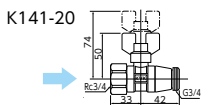

逆止弁付ボールバルブ
K142 13mm用 [5/50]
¥4,700 (税込¥5,170)

逆止弁付ボールバルブ
K142-20 20mm用 [5/50]
¥5,290 (税込¥5,819)

逆止弁付 E-346

■めねじ×めねじ