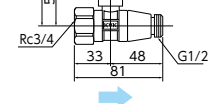

逆止弁付ボールバルブ20×13
K148 [5/50]
¥6,380 (税込¥7,018)

逆止弁付 E-346

■めねじ×めねじ