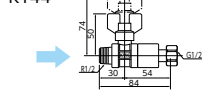

逆止弁付 E-346

■アングル形 ■めねじ×おねじ

逆止弁付ボールバルブ
K144 13mm用 [5/50]
¥4,900 (税込¥5,390)

逆止弁付ボールバルブ
K144-20 20mm用 [5/50]
¥5,800 (税込¥6,380)

逆止弁付 E-346

■おねじ×ナット型

逆止弁付ボールバルブ13×20
K154 [5/50]
¥5,790 (税込¥6,369)

逆止弁付 E-346