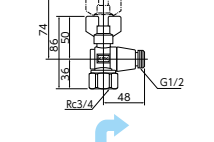

逆止弁付ボールバルブ20×13
K147 [5/50]
¥5,110 (税込¥5,621)

逆止弁付 E-346

■めねじ×おねじ

逆止弁付ボールバルブ20×13
K148 [5/50]
¥6,380 (税込¥7,018)

逆止弁付 E-346

■めねじ×めねじ

逆止弁付ボールバルブ20×13
K149 [5/50]
¥6,020 (税込¥6,622)

逆止弁付 E-346

■アングル形 ■めねじ×おねじ

逆止弁付ボールバルブ20×13
K150 [5/50]
¥7,240 (税込¥7,964)

逆止弁付 E-346

■おねじ×ナット型

逆止弁付ボールバルブ20×13
K151 [5/50]
¥7,130 (税込¥7,843)

逆止弁付 E-346

■アングル形 ■ナット型×おねじ

逆止弁付ボールバルブ13×20
K152 [5/50]
¥8,290 (税込¥9,119)