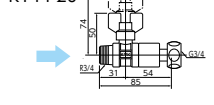

逆止弁付 E-346

■アングル形 ■めねじ×おねじ

逆止弁付ボールバルブ
K144 13mm用 [5/50]
¥4,900 (税込¥5,390)

逆止弁付ボールバルブ
K144-20 20mm用 [5/50]
¥5,800 (税込¥6,380)

逆止弁付 E-346

■おねじ×ナット型

逆止弁付ボールバルブ13×20
K154 [5/50]
¥5,790 (税込¥6,369)

逆止弁付 E-346