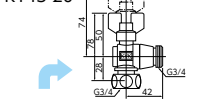

■おねじ×ナット型

逆止弁付ボールバルブ
K145 13mm用 [5/50]
¥6,200 (税込¥6,820)

逆止弁付ボールバルブ
K145-20 20mm用 [5/50]
¥7,080 (税込¥7,788)

逆止弁付 E-346

■アングル形 ■ナット型×おねじ

逆止弁付ボールバルブ20×13
K146 [5/50]
¥5,840 (税込¥6,424)

逆止弁付 E-346

■おねじ×おねじ