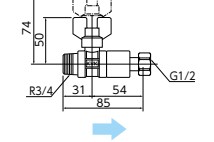

逆止弁付ボールバルブ20×13
K151 [5/50]
¥7,130 (税込¥7,843)

逆止弁付 E-346

■アングル形 ■ナット型×おねじ