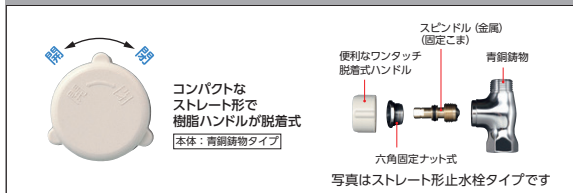

- LK182L400** 銅製給水管
¥7,100 (税込¥7,810) [1 | 30]

- JIS
- 銅パイプ・ナットなし
 - 固定こま
 - 本体黄銅製

ストレート形止水栓
LK182HK84 [1 | 30]
¥7,600 (税込¥8,360)

- JIS
- ドライバー式
 - 銅パイプ・ナットなし
 - 固定こま
 - 本体黄銅製

K1000・K1001タイプの構造

単水栓

コンパクト止水栓

洗濯機用

ガーゼシブ

単水栓

単水栓

止水栓

ボールバルブ