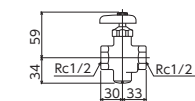

両端おねじ止水栓  
**K82** 5/60  
¥3,000(税込¥3,300)  
E-289

両端めねじ止水栓  
**K83** 5/60  
¥3,100(税込¥3,410)  
E-289

片ナット付止水栓  
**K84** 5/60  
¥3,600(税込¥3,960)  
E-289

片ナット付止水栓  
**K19SGN** 1/60  
¥4,800(税込¥5,280)  
JIS Eコマ