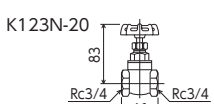

単水栓

洗濯機用

ガーテニング

レバー式

単水栓

止水栓

ボール

バルブ