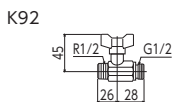

B形鉄管用短胴甲止水栓
K102 2/40
¥6,400(税込¥7,040)
JIS Eコマ