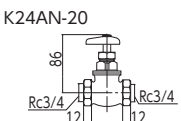

B形鉄管用短胴甲止水栓
K102 2/40
¥6,400(税込¥7,040)
JIS Eコマ