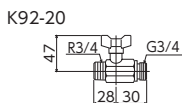

B形鉄管用短胴甲止水栓
K102 2/40
¥6,400(税込¥7,040)
JIS Eコマ