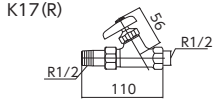

単水栓

洗濯機用

ガーテニング

レバー式

単水栓

止水栓

ボール

バルブ