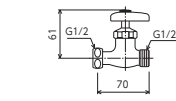

両端おねじ止水栓  
**K82** 5/60  
¥3,000(税込¥3,300)  
E-289

両端めねじ止水栓  
**K83** 5/60  
¥3,100(税込¥3,410)  
E-289

片ナット付止水栓  
**K84** 5/60  
¥3,600(税込¥3,960)  
E-289

片ナット付止水栓  
**K19SGN** 1/60  
¥4,800(税込¥5,280)  
JIS Eコマ

両ナット付止水栓  
**K85** 5/60  
¥3,700(税込¥4,070)  
E-289

屋内止水栓  
**K17** 青ビス付 2/60  
¥6,700(税込¥7,370)  
**K17R** 赤ビス付 2/60  
¥6,700(税込¥7,370)  
**K17-20** 屋内止水栓20 青ビス付 1/40  
¥8,400(税込¥9,240)  
**K17R-20** 屋内止水栓20 赤ビス付 1/40  
¥8,400(税込¥9,240)  
JIS Eコマ 部品一覧P.453