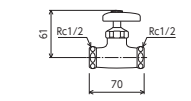

両端おねじ止水栓  
**K82** 5/60  
¥3,000(税込¥3,300)  
E-289

両端めねじ止水栓  
**K83** 5/60  
¥3,100(税込¥3,410)  
E-289

片ナット付止水栓  
**K84** 5/60  
¥3,600(税込¥3,960)  
E-289

片ナット付止水栓  
**K19SGN** 1/60  
¥4,800(税込¥5,280)  
JIS Eコマ