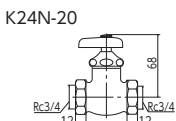

B形鉄管用短胴甲止水栓
K102 2/40
¥6,400(税込¥7,040)
JIS Eコマ