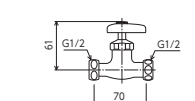

単水栓

洗濯機用

ガーテニング

レバー式

単水栓

止水栓

ボール

バルブ