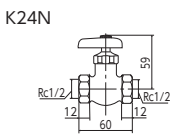

B形鉄管用短胴甲止水栓
K102 2/40
¥6,400(税込¥7,040)
JIS Eコマ