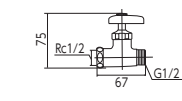

両端おねじ止水栓  
**K82** 5/60  
¥3,000(税込¥3,300)  
E-289

両端めねじ止水栓  
**K83** 5/60  
¥3,100(税込¥3,410)  
E-289

片ナット付止水栓  
**K84** 5/60  
¥3,600(税込¥3,960)  
E-289

片ナット付止水栓  
**K19SGN** 1/60  
¥4,800(税込¥5,280)  
JIS Eコマ