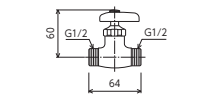

両端おねじ止水栓  
**K82** 5/60  
¥3,000(税込¥3,300)  
E-289

両端めねじ止水栓  
**K83** 5/60  
¥3,100(税込¥3,410)  
E-289

片ナット付止水栓  
**K84** 5/60  
¥3,600(税込¥3,960)  
E-289

片ナット付止水栓  
**K19SGN** 1/60  
¥4,800(税込¥5,280)  
JIS Eコマ

両ナット付止水栓  
**K85** 5/60  
¥3,700(税込¥4,070)  
E-289

屋内止水栓  
**K17** 青ビス付 2/60  
¥6,700(税込¥7,370)  
**K17R** 赤ビス付 2/60  
¥6,700(税込¥7,370)  
**K17-20** 屋内止水栓20 青ビス付 1/40  
¥8,400(税込¥9,240)  
**K17R-20** 屋内止水栓20 赤ビス付 1/40  
¥8,400(税込¥9,240)  
JIS Eコマ 部品一覧P.453