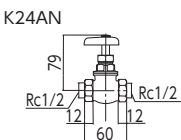

B形鉄管用短胴甲止水栓
K102 2/40
¥6,400(税込¥7,040)
JIS Eコマ