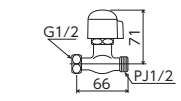

両端おねじ止水栓  
**K82** 5/60  
¥3,000(税込¥3,300)  
E-289

両端めねじ止水栓  
**K83** 5/60  
¥3,100(税込¥3,410)  
E-289

片ナット付止水栓  
**K84** 5/60  
¥3,600(税込¥3,960)  
E-289

片ナット付止水栓  
**K19SGN** 1/60  
¥4,800(税込¥5,280)  
JIS Eコマ