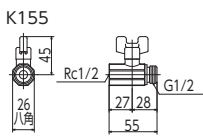

B形鉄管用短胴甲止水栓
K102 2/40
¥6,400(税込¥7,040)
JIS Eコマ