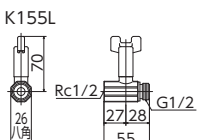

B形鉄管用短胴甲止水栓
K102 2/40
¥6,400(税込¥7,040)
JIS Eコマ