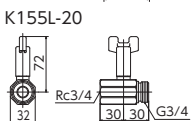

B形鉄管用短胴甲止水栓
K102 2/40
¥6,400(税込¥7,040)
JIS Eコマ