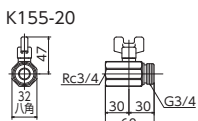

B形鉄管用短胴甲止水栓
K102 2/40
¥6,400(税込¥7,040)
JIS Eコマ