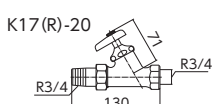

単水栓

洗濯機用

ガーテニング

レバー式

単水栓

止水栓

ボール

バルブ