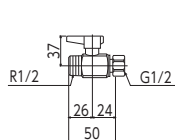

B形鉄管用短胴甲止水栓
K102 2/40
¥6,400(税込¥7,040)
JIS Eコマ