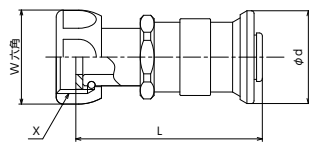

ユニオン継手

(JIS)

品番	適合樹脂管	PEX	PB	L	φd	W	X	内箱入数	外箱入数	希望小売価格
GDU-10G1	10	○	○	55.5	22.6	25	G1/2	20	120	¥2,870 (税込¥3,157)
GDU-13G1	13	○	○	53.8	26.6	25	G1/2	20	80	¥3,040 (税込¥3,344)
GDU-13G3	13	○	○	38.3	26.6	30	G3/4	10	60	¥3,530 (税込¥3,883)
GDU-16G1	16	○	○	62.9	32.6	25	G1/2	10	60	¥3,930 (税込¥4,323)
GDU-16G3	16	○	○	62.9	32.6	30	G3/4	10	60	¥4,030 (税込¥4,433)
GDU-20G3	20	○	○	68.2	38.7	30	G3/4	10	40	¥5,130 (税込¥5,643)