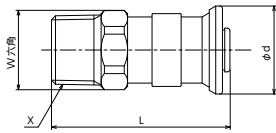

座付めねじアダプター

(JIS)

品番	適合樹脂管	PEX	PB	内箱入数	外箱入数	希望小売価格
GDZMA-13C1	13	○	○	10	40	¥3,190 (税込¥3,509)

媒介エルボ

(JIS)

品番	適合樹脂管	PEX	PB	L	φd1	φd2	W	X1	X2	取付孔径	内箱入数	外箱入数	希望小売価格
GDBL-10R1	10	○	○	95	22.6	36	29	M25	R1/2	φ27~φ32	5	20	¥7,020 (税込¥7,722)
GDBL-10G1	10	○	○	95	22.6	36	29	M25	G1/2	φ27~φ32	5	20	¥7,020 (税込¥7,722)
GDBL-13R3	13	○	○	93.3	26.6	38	32	M30	R3/4	φ32	5	20	¥7,180 (税込¥7,898)
GDBL-13G3	13	○	○	93.3	26.6	38	32	M30	G3/4	φ32	5	20	¥7,180 (税込¥7,898)
GDBL-16R3	16	○	○	99.4	32.6	38	32	M30	R3/4	φ32	5	20	¥9,600 (税込¥10,560)
GDBL-16G3	16	○	○	99.4	32.6	38	32	M30	G3/4	φ32	5	20	¥9,600 (税込¥10,560)
GDBL-20R3	20	○	○	104.7	38.7	38	32	M30	R3/4	φ32	5	20	¥10,220 (税込¥11,242)
GDBL-20G3	20	○	○	104.7	38.7	38	32	M30	G3/4	φ32	5	20	¥10,220 (税込¥11,242)

おねじアダプター

(JIS)

品番	適合樹脂管	PEX	PB	L	φd	W	X	内箱入数	外箱入数	希望小売価格
GDOA-10R1	10	○	○	56	22.6	22	R1/2	20	120	¥1,990 (税込¥2,189)
GDOA-10G1	10	○	○	53	22.6	22	G1/2	20	120	¥1,990 (税込¥2,189)
GDOA-13R1	13	○	○	54.3	26.6	22	R1/2	20	120	¥2,440 (税込¥2,684)
GDOA-13G1	13	○	○	51.3	26.6	22	G1/2	20	120	¥2,440 (税込¥2,684)
GDOA-13R3	13	○	○	56.3	26.6	27	R3/4	20	80	¥2,690 (税込¥2,959)
GDOA-16R1	16	○	○	60.4	32.6	27	R1/2	20	80	¥3,080 (税込¥3,388)
GDOA-16R3	16	○	○	62.4	32.6	27	R3/4	20	80	¥3,170 (税込¥3,487)
GDOA-20R3	20	○	○	69.2	38.7	34	R3/4	10	40	¥4,620 (税込¥5,082)