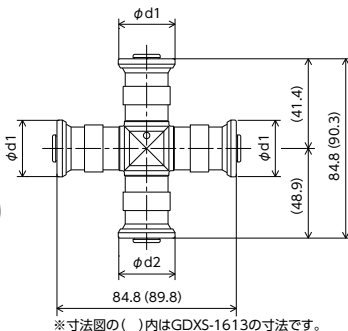

クロスソケット

(JIS)

品番	適合樹脂管	PEX	PB	φd1	φd2	内箱入数	外箱入数	希望小売価格
GDXS-13	13×13×13×13	○	○	26.6	26.6	5	—	¥6,540 (税込¥7,194)
GDXS-1613	16×13×13×13	○	○	26.6	32.6	5	—	¥7,960 (税込¥8,756)