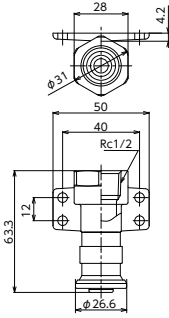

座付めねじアダプター

(JIS)

品番	適合樹脂管	PEX	PB	内箱入数	外箱入数	希望小売価格
GDZMA-13C1	13	○	○	10	40	¥3,190 (税込¥3,509)

媒介エルボ

(JIS)

品番	適合樹脂管	PEX	PB	L	φd1	φd2	W	X1	X2	取付孔径	内箱入数	外箱入数	希望小売価格
GDBL-10R1	10	○	○	95	22.6	36	29	M25	R1/2	φ27~φ32	5	20	¥7,020 (税込¥7,722)
GDBL-10G1	10	○	○	95	22.6	36	29	M25	G1/2	φ27~φ32	5	20	¥7,020 (税込¥7,722)
GDBL-13R3	13	○	○	93.3	26.6	38	32	M30	R3/4	φ32	5	20	¥7,180 (税込¥7,898)
GDBL-13G3	13	○	○	93.3	26.6	38	32	M30	G3/4	φ32	5	20	¥7,180 (税込¥7,898)
GDBL-16R3	16	○	○	99.4	32.6	38	32	M30	R3/4	φ32	5	20	¥9,600 (税込¥10,560)
GDBL-16G3	16	○	○	99.4	32.6	38	32	M30	G3/4	φ32	5	20	¥9,600 (税込¥10,560)
GDBL-20R3	20	○	○	104.7	38.7	38	32	M30	R3/4	φ32	5	20	¥10,220 (税込¥11,242)
GDBL-20G3	20	○	○	104.7	38.7	38	32	M30	G3/4	φ32	5	20	¥10,220 (税込¥11,242)

おねじアダプター

(JIS)

品番	適合樹脂管	PEX	PB	L	φd	W	X	内箱入数	外箱入数	希望小売価格
GDOA-10R1	10	○	○	56	22.6	22	R1/2	20	120	¥1,990 (税込¥2,189)
GDOA-10G1	10	○	○	53	22.6	22	G1/2	20	120	¥1,990 (税込¥2,189)
GDOA-13R1	13	○	○	54.3	26.6	22	R1/2	20	120	¥2,440 (税込¥2,684)
GDOA-13G1	13	○	○	51.3	26.6	22	G1/2	20	120	¥2,440 (税込¥2,684)
GDOA-13R3	13	○	○	56.3	26.6	27	R3/4	20	80	¥2,690 (税込¥2,959)
GDOA-16R1	16	○	○	60.4	32.6	27	R1/2	20	80	¥3,080 (税込¥3,388)
GDOA-16R3	16	○	○	62.4	32.6	27	R3/4	20	80	¥3,170 (税込¥3,487)
GDOA-20R3	20	○	○	69.2	38.7	34	R3/4	10	40	¥4,620 (税込¥5,082)

めねじアダプター

(JIS)

品番	適合樹脂管	PEX	PB	L	φd	W	X	内箱入数	外箱入数	希望小売価格
GDMA-10C1	10	○	○	51	22.6	27	Rc1/2	20	120	¥2,090 (税込¥2,299)
GDMA-13C1	13	○	○	48.3	26.6	27	Rc1/2	20	120	¥2,520 (税込¥2,772)
GDMA-16C1	16	○	○	52.4	32.6	27	Rc1/2	20	80	¥3,080 (税込¥3,388)
GDMA-16C3	16	○	○	57.4	32.6	34	Rc3/4	20	80	¥3,170 (税込¥3,487)
GDMA-20C3	20	○	○	60.7	38.7	34	Rc3/4	10	40	¥4,620 (税込¥5,082)