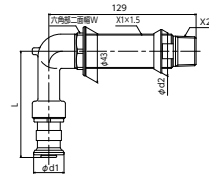

座付めねじアダプター

(JIS)

品番	適合樹脂管	PEX	PB	内箱入数	外箱入数	希望小売価格
GDZMA-13C1	13	○	○	10	40	¥3,190 (税込¥3,509)

媒介エルボ

(JIS)

品番	適合樹脂管	PEX	PB	L	φd1	φd2	W	X1	X2	取付孔径	内箱入数	外箱入数	希望小売価格
GDBL-10R1	10	○	○	95	22.6	36	29	M25	R1/2	φ27~φ32	5	20	¥7,020 (税込¥7,722)
GDBL-10G1	10	○	○	95	22.6	36	29	M25	G1/2	φ27~φ32	5	20	¥7,020 (税込¥7,722)
GDBL-13R3	13	○	○	93.3	26.6	38	32	M30	R3/4	φ32	5	20	¥7,180 (税込¥7,898)
GDBL-13G3	13	○	○	93.3	26.6	38	32	M30	G3/4	φ32	5	20	¥7,180 (税込¥7,898)
GDBL-16R3	16	○	○	99.4	32.6	38	32	M30	R3/4	φ32	5	20	¥9,600 (税込¥10,560)
GDBL-16G3	16	○	○	99.4	32.6	38	32	M30	G3/4	φ32	5	20	¥9,600 (税込¥10,560)
GDBL-20R3	20	○	○	104.7	38.7	38	32	M30	R3/4	φ32	5	20	¥10,220 (税込¥11,242)
GDBL-20G3	20	○	○	104.7	38.7	38	32	M30	G3/4	φ32	5	20	¥10,220 (税込¥11,242)

おねじアダプター

(JIS)

品番	適合樹脂管	PEX	PB	L	φd	W	X	内箱入数	外箱入数	希望小売価格
GDOA-10R1	10	○	○	56	22.6	22	R1/2	20	120	¥1,990 (税込¥2,189)
GDOA-10G1	10	○	○	53	22.6	22	G1/2	20	120	¥1,990 (税込¥2,189)
GDOA-13R1	13	○	○	54.3	26.6	22	R1/2	20	120	¥2,440 (税込¥2,684)
GDOA-13G1	13	○	○	51.3	26.6	22	G1/2	20	120	¥2,440 (税込¥2,684)
GDOA-13R3	13	○	○	56.3	26.6	27	R3/4	20	80	¥2,690 (税込¥2,959)
GDOA-16R1	16	○	○	60.4	32.6	27	R1/2	20	80	¥3,080 (税込¥3,388)
GDOA-16R3	16	○	○	62.4	32.6	27	R3/4	20	80	¥3,170 (税込¥3,487)
GDOA-20R3	20	○	○	69.2	38.7	34	R3/4	10	40	¥4,620 (税込¥5,082)