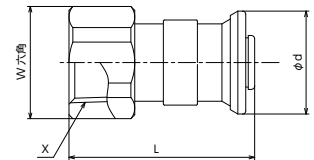

めねじアダプター

(JIS)

品番	適合樹脂管	PEX	PB	L	φd	W	X	内箱入数	外箱入数	希望小売価格
GDMA-10C1	10	○	○	51	22.6	27	Rc1/2	20	120	¥2,090 (税込¥2,299)
GDMA-13C1	13	○	○	48.3	26.6	27	Rc1/2	20	120	¥2,520 (税込¥2,772)
GDMA-16C1	16	○	○	52.4	32.6	27	Rc1/2	20	80	¥3,080 (税込¥3,388)
GDMA-16C3	16	○	○	57.4	32.6	34	Rc3/4	20	80	¥3,170 (税込¥3,487)
GDMA-20C3	20	○	○	60.7	38.7	34	Rc3/4	10	40	¥4,620 (税込¥5,082)