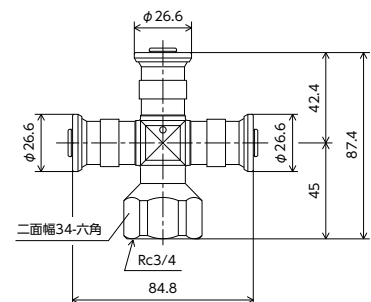

クロスソケット

(JIS)

品番	適合樹脂管	PEX	PB	φd1	φd2	内箱入数	外箱入数	希望小売価格
GDXS-13	13×13×13×13	○	○	26.6	26.6	5	—	¥6,540 (税込¥7,194)
GDXS-1613	16×13×13×13	○	○	26.6	32.6	5	—	¥7,960 (税込¥8,756)

クロスソケット

(JIS)

品番	適合樹脂管	PEX	PB	内箱入数	外箱入数	希望小売価格
GDXS-M1613	Rc3/4×13×13×13	○	○	5	—	¥6,540 (税込¥7,194)