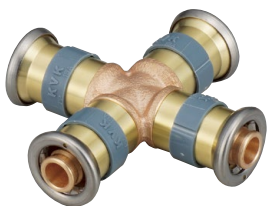

ユニオン継手

(JIS)

品番	適合樹脂管	PEX	PB	L	φd	W	X	内箱入数	外箱入数	希望小売価格
GDU-10G1	10	○	○	55.5	22.6	25	G1/2	20	120	¥2,870 (税込¥3,157)
GDU-13G1	13	○	○	53.8	26.6	25	G1/2	20	80	¥3,040 (税込¥3,344)
GDU-13G3	13	○	○	38.3	26.6	30	G3/4	10	60	¥3,530 (税込¥3,883)
GDU-16G1	16	○	○	62.9	32.6	25	G1/2	10	60	¥3,930 (税込¥4,323)
GDU-16G3	16	○	○	62.9	32.6	30	G3/4	10	60	¥4,030 (税込¥4,433)
GDU-20G3	20	○	○	68.2	38.7	30	G3/4	10	40	¥5,130 (税込¥5,643)

ソケット

(JIS)

品番	適合樹脂管	PEX	PB	L	φd1	φd2	W	内箱入数	外箱入数	希望小売価格
GDS-10	10×10	○	○	70	22.6	22.6	22	20	80	¥3,250 (税込¥3,575)
GDS-13	13×13	○	○	66.6	26.6	26.6	22	20	80	¥3,460 (税込¥3,806)
GDS-16	16×16	○	○	78.8	32.6	32.6	27	20	60	¥4,790 (税込¥5,269)
GDS-1316	13×16	○	○	72.7	26.6	32.6	27	20	60	¥4,790 (税込¥5,269)
GDS-20	20×20	○	○	89.4	38.7	38.7	34	10	40	¥6,380 (税込¥7,018)
GDS-1320	13×20	○	○	78	26.6	38.7	34	10	40	¥6,380 (税込¥7,018)

クロスソケット

(JIS)

品番	適合樹脂管	PEX	PB	φd1	φd2	内箱入数	外箱入数	希望小売価格
GDXS-13	13×13×13×13	○	○	26.6	26.6	5	—	¥6,540 (税込¥7,194)
GDXS-1613	16×13×13×13	○	○	26.6	32.6	5	—	¥7,960 (税込¥8,756)

クロスソケット

(JIS)

品番	適合樹脂管	PEX	PB	内箱入数	外箱入数	希望小売価格
GDXS-M1613	Rc3/4×13×13×13	○	○	5	—	¥6,540 (税込¥7,194)