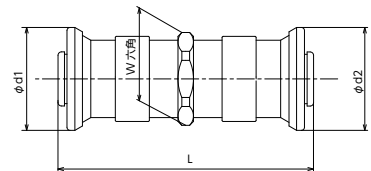

ユニオン継手

(JIS)

品番	適合樹脂管	PEX	PB	L	φd	W	X	内箱入数	外箱入数	希望小売価格
GDU-10G1	10	○	○	55.5	22.6	25	G1/2	20	120	¥2,870 (税込¥3,157)
GDU-13G1	13	○	○	53.8	26.6	25	G1/2	20	80	¥3,040 (税込¥3,344)
GDU-13G3	13	○	○	38.3	26.6	30	G3/4	10	60	¥3,530 (税込¥3,883)
GDU-16G1	16	○	○	62.9	32.6	25	G1/2	10	60	¥3,930 (税込¥4,323)
GDU-16G3	16	○	○	62.9	32.6	30	G3/4	10	60	¥4,030 (税込¥4,433)
GDU-20G3	20	○	○	68.2	38.7	30	G3/4	10	40	¥5,130 (税込¥5,643)

ソケット

(JIS)

品番	適合樹脂管	PEX	PB	L	φd1	φd2	W	内箱入数	外箱入数	希望小売価格
GDS-10	10×10	○	○	70	22.6	22.6	22	20	80	¥3,250 (税込¥3,575)
GDS-13	13×13	○	○	66.6	26.6	26.6	22	20	80	¥3,460 (税込¥3,806)
GDS-16	16×16	○	○	78.8	32.6	32.6	27	20	60	¥4,790 (税込¥5,269)
GDS-1316	13×16	○	○	72.7	26.6	32.6	27	20	60	¥4,790 (税込¥5,269)
GDS-20	20×20	○	○	89.4	38.7	38.7	34	10	40	¥6,380 (税込¥7,018)
GDS-1320	13×20	○	○	78	26.6	38.7	34	10	40	¥6,380 (税込¥7,018)