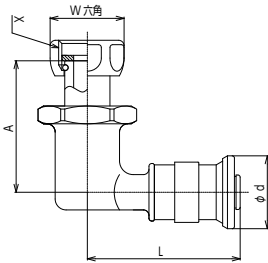

エルボソケット

(JIS)

品番	適合樹脂管	PEX	PB	L	φd	内箱入数	外箱入数	希望小売価格
GDLS-13	13×13	○	○	44.5	26.6	5	30	¥4,200 (税込¥4,620)
GDLS-16	16×16	○	○	53.5	32.6	5	30	¥5,270 (税込¥5,797)
GDLS-20	20×20	○	○	63	38.7	5	30	¥7,980 (税込¥8,778)

エルボユニオン

(JIS)

品番	適合樹脂管	PEX	PB	L	A	φd	W	X	内箱入数	外箱入数	希望小売価格
GDLU-13G1	13	○	○	55.8	48	26.6	25	G1/2	10	40	¥4,070 (税込¥4,477)

エルボユニオン (短尺タイプ)

(JIS)

品番	適合樹脂管	PEX	PB	L	A	φd	W	X	内箱入数	外箱入数	希望小売価格
GDLU2-13G1	13	○	○	49.6	19	26.6	25	G1/2	10	40	¥4,070 (税込¥4,477)
GDLU2-16G1	16	○	○	61.3	21.3	32.6	25	G1/2	10	40	¥5,910 (税込¥6,501)
GDLU2-16G3	16	○	○	61.3	22.3	32.6	25	G3/4	10	40	¥6,680 (税込¥7,348)