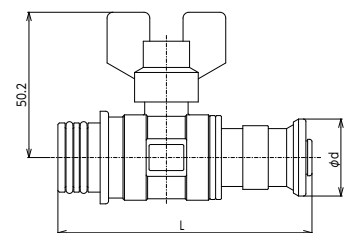

バルブ付ファスナーアダプター (主管用)

E-140

品番	適合樹脂管	PEX	PB	仕様	L	φd	内箱入数	外箱入数	希望小売価格
GDVA-13F3	13	○	○	主管用	87.8	26.6	10	40	¥8,180 (税込¥8,998)
GDVA-16F3	16	○	○	主管用	93.9	32.6	10	40	¥8,940 (税込¥9,834)
GDVA-20F3	20	○	○	主管用	99.2	38.7	5	30	¥10,690 (税込¥11,759)

※マルチヘッダー・プレハブヘッダー・シングルヘッダー用

※表中のPEXは架橋ポリエチレン管(JISK6769)、PBはポリブテン管(JISK6778)です。☒マークは、第三者認証機関(日本水道協会品質認証センター)に認証登録された製品です。