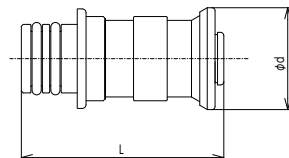

ファスナーアダプター

G-412

品番	適合樹脂管	PEX	PB	仕様	L	φd	内箱入数	外箱入数	希望小売価格
GDFA-10F1	10	○	○	分岐用	54.9	22.6	20	120	¥2,350 (税込¥2,585)
GDFA-13F1	13	○	○	分岐用	53.2	26.6	20	120	¥2,600 (税込¥2,860)
GDFA-13F3	13	○	○	主管用	53.7	26.6	20	120	¥2,860 (税込¥3,146)
GDFA-16F1	16	○	○	分岐用	61.3	32.6	10	80	¥3,350 (税込¥3,685)
GDFA-16F3	16	○	○	主管用	59.9	32.6	10	80	¥3,510 (税込¥3,861)
GDFA-20F3	20	○	○	主管用	67.2	38.7	10	60	¥5,120 (税込¥5,632)

※マルチヘッダー・プレハブヘッダー・シングルヘッダー用