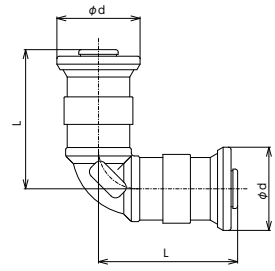

チーズソケット

(JIS)

品番	適合樹脂管	PEX	PB	L	A	φd1	φd2	φd3	内箱入数	外箱入数	希望小売価格
GDT5-13	13×13×13	○	○	89	44.5	26.6	26.6	26.6	5	20	¥6,130 (税込¥6,743)
GDT5-16	16×16×16	○	○	107	53.5	32.6	32.6	32.6	5	20	¥7,560 (税込¥8,316)
GDT5-161313	16×13×13	○	○	95.8	47	32.6	26.6	26.6	5	20	¥7,560 (税込¥8,316)
GDT5-161316	16×13×16	○	○	102	47	32.6	26.6	32.6	5	20	¥7,560 (税込¥8,316)
GDT5-161613	16×16×13	○	○	100.4	53.4	32.6	32.6	26.6	5	20	¥7,560 (税込¥8,316)
GDT5-20	20×20×20	○	○	126	63	38.7	38.7	38.7	5	20	¥11,780 (税込¥12,958)
GDT5-201313	20×13×13	○	○	101	51.6	38.7	26.6	26.6	5	20	¥10,070 (税込¥11,077)
GDT5-201320	20×13×20	○	○	112.4	51.6	38.7	26.6	38.7	5	20	¥10,070 (税込¥11,077)

エルボソケット

(JIS)

品番	適合樹脂管	PEX	PB	L	φd	内箱入数	外箱入数	希望小売価格
GDLS-13	13×13	○	○	44.5	26.6	5	30	¥4,200 (税込¥4,620)
GDLS-16	16×16	○	○	53.5	32.6	5	30	¥5,270 (税込¥5,797)
GDLS-20	20×20	○	○	63	38.7	5	30	¥7,980 (税込¥8,778)

エルボユニオン

(JIS)

品番	適合樹脂管	PEX	PB	L	A	φd	W	X	内箱入数	外箱入数	希望小売価格
GDLU-13G1	13	○	○	55.8	48	26.6	25	G1/2	10	40	¥4,070 (税込¥4,477)

エルボユニオン (短尺タイプ)

(JIS)

品番	適合樹脂管	PEX	PB	L	A	φd	W	X	内箱入数	外箱入数	希望小売価格
GDLU2-13G1	13	○	○	49.6	19	26.6	25	G1/2	10	40	¥4,070 (税込¥4,477)
GDLU2-16G1	16	○	○	61.3	21.3	32.6	25	G1/2	10	40	¥5,910 (税込¥6,501)
GDLU2-16G3	16	○	○	61.3	22.3	32.6	25	G3/4	10	40	¥6,680 (税込¥7,348)