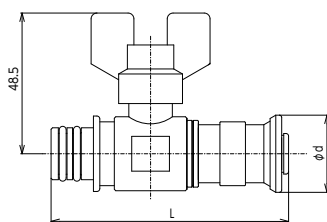

※マルチヘッダー・プレハブヘッダー・シングルヘッダー用

エルボファスナーアダプター

G-412

品番	適合樹脂管	PEX	PB	仕様	L	φd	内箱入数	外箱入数	希望小売価格
GDLA-13F3	13	○	○	主管用	54.3	26.6	10	40	¥4,250 (税込¥4,675)
GDLA-16F3	16	○	○	主管用	60.4	32.6	10	40	¥5,430 (税込¥5,973)
GDLA-20F3	20	○	○	主管用	65.7	38.7	5	30	¥6,230 (税込¥6,853)

※マルチヘッダー・プレハブヘッダー・シングルヘッダー用

バルブ付ファスナーアダプター (分岐用)

E-140

品番	適合樹脂管	PEX	PB	仕様	L	φd	内箱入数	外箱入数	希望小売価格
GDVA-13F1	13	○	○	分岐用	82.2	26.6	10	40	¥6,330 (税込¥6,963)
GDVA-16F1	16	○	○	分岐用	88.3	32.6	10	40	¥6,980 (税込¥7,678)