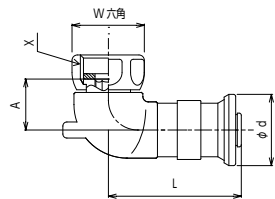

エルボユニオン

(JIS)

品番	適合樹脂管	PEX	PB	L	A	φd	W	X	内箱入数	外箱入数	希望小売価格
GDLU-13G1	13	○	○	55.8	48	26.6	25	G1/2	10	40	¥4,070 (税込¥4,477)

エルボユニオン (短尺タイプ)

(JIS)

品番	適合樹脂管	PEX	PB	L	A	φd	W	X	内箱入数	外箱入数	希望小売価格
GDLU2-13G1	13	○	○	49.6	19	26.6	25	G1/2	10	40	¥4,070 (税込¥4,477)
GDLU2-16G1	16	○	○	61.3	21.3	32.6	25	G1/2	10	40	¥5,910 (税込¥6,501)
GDLU2-16G3	16	○	○	61.3	22.3	32.6	25	G3/4	10	40	¥6,680 (税込¥7,348)

ファスナーアダプター

G-412

品番	適合樹脂管	PEX	PB	仕様	L	φd	内箱入数	外箱入数	希望小売価格
GDFA-10F1	10	○	○	分岐用	54.9	22.6	20	120	¥2,350 (税込¥2,585)
GDFA-13F1	13	○	○	分岐用	53.2	26.6	20	120	¥2,600 (税込¥2,860)
GDFA-13F3	13	○	○	主管用	53.7	26.6	20	120	¥2,860 (税込¥3,146)
GDFA-16F1	16	○	○	分岐用	61.3	32.6	10	80	¥3,350 (税込¥3,685)
GDFA-16F3	16	○	○	主管用	59.9	32.6	10	80	¥3,510 (税込¥3,861)
GDFA-20F3	20	○	○	主管用	67.2	38.7	10	60	¥5,120 (税込¥5,632)