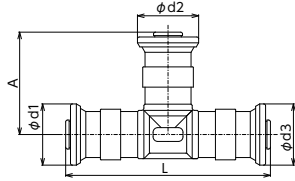

チーズソケット

(JIS)

品番	適合樹脂管	PEX	PB	L	A	φd1	φd2	φd3	内箱入数	外箱入数	希望小売価格
GDT5-13	13×13×13	○	○	89	44.5	26.6	26.6	26.6	5	20	¥6,130 (税込¥6,743)
GDT5-16	16×16×16	○	○	107	53.5	32.6	32.6	32.6	5	20	¥7,560 (税込¥8,316)
GDT5-161313	16×13×13	○	○	95.8	47	32.6	26.6	26.6	5	20	¥7,560 (税込¥8,316)
GDT5-161316	16×13×16	○	○	102	47	32.6	26.6	32.6	5	20	¥7,560 (税込¥8,316)
GDT5-161613	16×16×13	○	○	100.4	53.4	32.6	32.6	26.6	5	20	¥7,560 (税込¥8,316)
GDT5-20	20×20×20	○	○	126	63	38.7	38.7	38.7	5	20	¥11,780 (税込¥12,958)
GDT5-201313	20×13×13	○	○	101	51.6	38.7	26.6	26.6	5	20	¥10,070 (税込¥11,077)
GDT5-201320	20×13×20	○	○	112.4	51.6	38.7	26.6	38.7	5	20	¥10,070 (税込¥11,077)

エルボソケット

(JIS)

品番	適合樹脂管	PEX	PB	L	φd	内箱入数	外箱入数	希望小売価格
GDLS-13	13×13	○	○	44.5	26.6	5	30	¥4,200 (税込¥4,620)
GDLS-16	16×16	○	○	53.5	32.6	5	30	¥5,270 (税込¥5,797)
GDLS-20	20×20	○	○	63	38.7	5	30	¥7,980 (税込¥8,778)

エルボユニオン

(JIS)

品番	適合樹脂管	PEX	PB	L	A	φd	W	X	内箱入数	外箱入数	希望小売価格
GDLU-13G1	13	○	○	55.8	48	26.6	25	G1/2	10	40	¥4,070 (税込¥4,477)

エルボユニオン (短尺タイプ)

(JIS)

品番	適合樹脂管	PEX	PB	L	A	φd	W	X	内箱入数	外箱入数	希望小売価格
GDLU2-13G1	13	○	○	49.6	19	26.6	25	G1/2	10	40	¥4,070 (税込¥4,477)
GDLU2-16G1	16	○	○	61.3	21.3	32.6	25	G1/2	10	40	¥5,910 (税込¥6,501)
GDLU2-16G3	16	○	○	61.3	22.3	32.6	25	G3/4	10	40	¥6,680 (税込¥7,348)