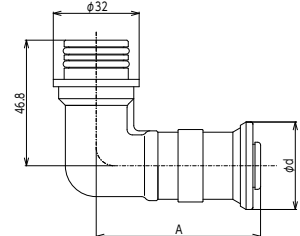

エルボユニオン

(JIS)

品番	適合樹脂管	PEX	PB	L	A	φd	W	X	内箱入数	外箱入数	希望小売価格
GDLU-13G1	13	○	○	55.8	48	26.6	25	G1/2	10	40	¥4,070 (税込¥4,477)

エルボユニオン (短尺タイプ)

(JIS)

品番	適合樹脂管	PEX	PB	L	A	φd	W	X	内箱入数	外箱入数	希望小売価格
GDLU2-13G1	13	○	○	49.6	19	26.6	25	G1/2	10	40	¥4,070 (税込¥4,477)
GDLU2-16G1	16	○	○	61.3	21.3	32.6	25	G1/2	10	40	¥5,910 (税込¥6,501)
GDLU2-16G3	16	○	○	61.3	22.3	32.6	25	G3/4	10	40	¥6,680 (税込¥7,348)

ファスナーアダプター

G-412

品番	適合樹脂管	PEX	PB	仕様	L	φd	内箱入数	外箱入数	希望小売価格
GDFA-10F1	10	○	○	分岐用	54.9	22.6	20	120	¥2,350 (税込¥2,585)
GDFA-13F1	13	○	○	分岐用	53.2	26.6	20	120	¥2,600 (税込¥2,860)
GDFA-13F3	13	○	○	主管用	53.7	26.6	20	120	¥2,860 (税込¥3,146)
GDFA-16F1	16	○	○	分岐用	61.3	32.6	10	80	¥3,350 (税込¥3,685)
GDFA-16F3	16	○	○	主管用	59.9	32.6	10	80	¥3,510 (税込¥3,861)
GDFA-20F3	20	○	○	主管用	67.2	38.7	10	60	¥5,120 (税込¥5,632)

※マルチヘッダー・プレハブヘッダー・シングルヘッダー用

エルボファスナーアダプター

G-412

品番	適合樹脂管	PEX	PB	仕様	L	φd	内箱入数	外箱入数	希望小売価格
GDLA-13F3	13	○	○	主管用	54.3	26.6	10	40	¥4,250 (税込¥4,675)
GDLA-16F3	16	○	○	主管用	60.4	32.6	10	40	¥5,430 (税込¥5,973)
GDLA-20F3	20	○	○	主管用	65.7	38.7	5	30	¥6,230 (税込¥6,853)