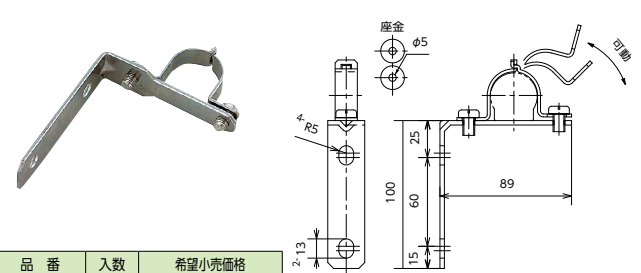

連铸ヘッダー用(シングルタイプ)

品番	入数	希望小売価格
RHK-20	40	¥1,320 (税込¥1,452)