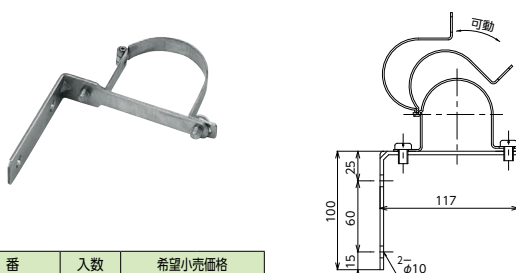

※異径チーズに関しては、大径で適合サイズを選択ください。

クロスソケット用

品番	適合サイズ	入数	希望小売価格
GDH-X16	13・16	50	¥1,640 (税込¥1,804)

ジョイント ヘッダー架台

マルチヘッダー・プレハブヘッダー・シングルヘッダー用

品番	内箱入数	外箱入数	希望小売価格
GDHK-1	5セット	50セット	¥1,190 (税込¥1,309)

※1セット2個入

マルチヘッダー・プレハブヘッダー・シングルヘッダー用(横置きタイプ)

品番	内箱入数	外箱入数	希望小売価格
GDHK-1Y	5セット	50セット	¥2,020 (税込¥2,222)

※1セット2個入

マルチヘッダー・プレハブヘッダー・シングルヘッダー用(吊下げタイプ)

品番	内箱入数	外箱入数	希望小売価格
GDHK-2	1セット	25セット	¥2,400 (税込¥2,640)

※1セット2個入

連铸ヘッダー用(シングル保温材タイプ)

品番	入数	希望小売価格
RHK-20H	40	¥1,440 (税込¥1,584)