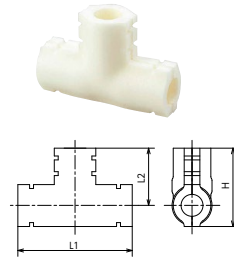

マルチヘッダー・プレハブヘッダー・シングルヘッダー用

品番	用途	外箱入数	希望小売価格
GDH-20S	主管継手用	50	¥780 (税込¥858)
GDH-5S	主管ストップ用	50	¥790 (税込¥869)
GDH-8S	分岐ストップ用	500	¥200 (税込¥220)

ソケット用

品番	適合サイズ	L	H	入数	希望小売価格
GDH-S13	10・13	128	55	100	¥360 (税込¥396)
GDH-S16	16	134	62	60	¥430 (税込¥473)
GDH-S20	20	150	68	50	¥570 (税込¥627)

※異径ソケットに関しては、大径で適合サイズを選択ください。

エルボソケット用

品番	適合サイズ	L	H	入数	希望小売価格
GDH-L13	13	72	100	50	¥430 (税込¥473)
GDH-L20	16・20	90	123	50	¥640 (税込¥704)

チーズソケット用

品番	適合サイズ	L1	L2	H	入数	希望小売価格
GDH-T13	13	146	73	100	50	¥510 (税込¥561)
GDH-T16	16	156	78	108	40	¥570 (税込¥627)
GDH-T20	20	180	90	123	35	¥710 (税込¥781)

※異径チーズに関しては、大径で適合サイズを選択ください。

クロスソケット用

品番	適合サイズ	入数	希望小売価格
GDH-X16	13・16	50	¥1,640 (税込¥1,804)

ジョイント ヘッダー架台

マルチヘッダー・プレハブヘッダー・シングルヘッダー用

品番	内箱入数	外箱入数	希望小売価格
GDHK-1	5セット	50セット	¥1,190 (税込¥1,309)

※1セット2個入

マルチヘッダー・プレハブヘッダー・シングルヘッダー用(横置きタイプ)