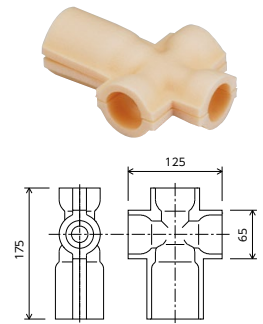

マルチヘッダー・プレハブヘッダー・シングルヘッダー用

品番	用途	外箱入数	希望小売価格
GDH-20S	主管継手用	50	¥780 (税込¥858)
GDH-5S	主管ストップ用	50	¥790 (税込¥869)
GDH-8S	分岐ストップ用	500	¥200 (税込¥220)

ソケット用

品番	適合サイズ	L	H	入数	希望小売価格
GDH-S13	10・13	128	55	100	¥360 (税込¥396)
GDH-S16	16	134	62	60	¥430 (税込¥473)
GDH-S20	20	150	68	50	¥570 (税込¥627)

※異径ソケットに関しては、大径で適合サイズを選択ください。

エルボソケット用

品番	適合サイズ	L	H	入数	希望小売価格
GDH-L13	13	72	100	50	¥430 (税込¥473)
GDH-L20	16・20	90	123	50	¥640 (税込¥704)

チーズソケット用

品番	適合サイズ	L1	L2	H	入数	希望小売価格
GDH-T13	13	146	73	100	50	¥510 (税込¥561)
GDH-T16	16	156	78	108	40	¥570 (税込¥627)
GDH-T20	20	180	90	123	35	¥710 (税込¥781)

※異径チーズに関しては、大径で適合サイズを選択ください。

クロスソケット用

品番	適合サイズ	入数	希望小売価格
GDH-X16	13・16	50	¥1,640 (税込¥1,804)

ジョイント ヘッダー架台

マルチヘッダー・プレハブヘッダー・シングルヘッダー用

品番	内箱入数	外箱入数	希望小売価格
GDHK-1	5セット	50セット	¥1,190 (税込¥1,309)

※1セット2個入

マルチヘッダー・プレハブヘッダー・シングルヘッダー用(横置きタイプ)