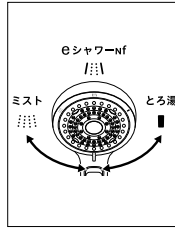

### 3wayワンストップ シャワーヘッド 節水タイプ

eシャワー-nf・3wayワンストップ付  
ワイドシャワーヘッド

**PZS360T** 5-  
¥37,600(税込¥41,360)

- ミスト・eシャワー-nf・とろ湯 ■ワンストップ機能付
- 減圧装置付 ■メッキヘッド
- 他社対応アタッチメントなし
- 従来型に対し約44%の節水効果があります。(最適流量時)

※「ワンストップ」はKVKの登録商標です。  
 ▲使用上のご注意についてはP207をご参照ください。  
 ▲ワンストップシャワーヘッドの取付条件はP207をご参照ください。

ミストシャワー

eシャワー-nf

とろ湯

細かい霧状の吐水 柔らかい肌当たりのシャワー かけ湯のような浴び心地の吐水

※シャワーホース・シャワーハンガーは含まれません。

正面手元ボタンでカンタン出/止

動画 PZS360T

### ワンストップシャワーヘッド 節水タイプ

eシャワー-nf・ワンストップ付  
ワイドシャワーヘッド

**PZS350T** 5-  
¥22,500(税込¥24,750)

- ワンストップ機能付
- 減圧装置付 ■メッキヘッド
- 他社対応アタッチメントなし
- 従来型に対し約44%の節水効果があります。(最適流量時)

※「ワンストップ」はKVKの登録商標です。  
 ▲ワンストップシャワーヘッドの取付条件はP207をご参照ください。