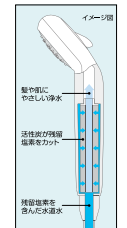

- メッキヘッド
- メタリックシャワーホース1.6m
- 他社対応アタッチメントなし
- 従来型に対し約30%の節水効果があります。(最適流量時)

吐水例

※シャワーホース・シャワーハンガーは含まれません。

動画 PZS330

部品一覧P.460

### 浄水シャワーヘッド

浄水シャワーヘッド  
egg(エッグ)

**PZS320** 6-  
¥13,000(税込¥14,300)

- 浄水タイプ
- シャワーヘッド・浄水カートリッジ 1個付
- 他社対応シャワーヘッドアタッチメント付

浄水(脱塩素)カートリッジの仕様

材料の種類	ABS樹脂
ろ材の種類	活性炭・不織布
寿命設定流量	8.5L/分(動水圧0.1MPa)
遊離残留塩素低減能力	約12,500L
カートリッジ寿命	約6ヶ月(1日8分(68L)使用の場合) [4人家族の場合約1.5ヶ月]※
使用可能水圧	0.1~0.35MPa
最高使用水温	45℃
節水能力	約15%の節水(当社比)

※水道水の水質・水圧・水温等使用状況により地域差があります。

#### 切替レバー

原水と浄水の切り替えにより、浴室の掃除など使い分けることで、カートリッジの消耗を抑えることができます。