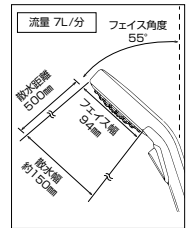

### ワンストップシャワーヘッド 節水タイプ

eシャワー-nf・ワンストップ付  
ワイドシャワーヘッド

**PZS350T** 5-  
¥22,500(税込¥24,750)

- ワンストップ機能付
- 減圧装置付 ■メッキヘッド
- 他社対応アタッチメントなし
- 従来型に対し約44%の節水効果があります。(最適流量時)

※「ワンストップ」はKVKの登録商標です。  
 ▲ワンストップシャワーヘッドの取付条件はP207をご参照ください。

吐水例

※シャワーホース・シャワーハンガーは含まれません。

正面手元ボタンでカンタン出/止

動画 PZS350T

### ワイドシャワーヘッド 節水タイプ

eシャワー-nf  
ワイドシャワーヘッド

**PZS330** 5-  
¥11,900(税込¥13,090)

- メッキヘッド
- 他社対応シャワーヘッドアタッチメント付 PZKF149-1・PZKF149-3
- 従来型に対し約30%の節水効果があります。(最適流量時)

eシャワー-nf  
ワイドシャワーヘッドセット

**ZS3305BL** 1-  
¥16,560(税込¥18,216)