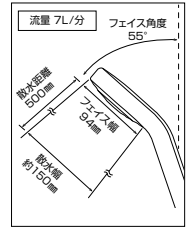

動画 PZS330

部品一覧P.460