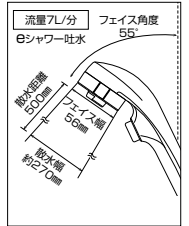

### 3wayワンストップ シャワーヘッド 節水タイプ

eシャワー・3wayワンストップ付シャワーヘッド  
**ZS305TC**  
¥30,300 (税込¥33,330)

- eシャワー・ハード・ストレート
- ワンストップ機能付
- 減圧装置付
- メッキヘッド
- 他社対応アタッチメントなし
- 従来型に対し約44%の節水効果があります。(最適流量時)

eシャワー・3wayワンストップ付シャワーセット  
**ZS305TCS**  
¥34,900 (税込¥38,390)

- eシャワー・ハード・ストレート
- ワンストップ機能付
- 減圧装置付
- メッキヘッド
- メタリックシャワーホース1.6m
- 他社対応アタッチメントなし
- 従来型に対し約44%の節水効果があります。(最適流量時)

eシャワー ハードシャワー ストレート  
※シャワーハンガーは含まれません。

※「ワンストップ」はKVKの登録商標です。  
▲ワンストップシャワーヘッドの取付条件はP207をご参照ください。