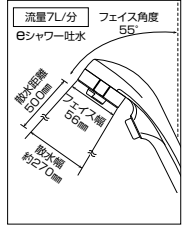

eシャワー ハードシャワー ムーブシャワー  
※シャワーハンガーは含まれません。

※「ワンストップ」はKVKの登録商標です。  
▲ワンストップシャワーヘッドの取付条件はP207をご参照ください。

正面手元ボタンでカンタン出し止め

動画 ZS305TM

部品一覧P.458