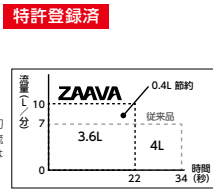

3wayワンストップ シャワーヘッド 節水タイプ

- ■eシャワー・ハード・ムーブ
- ■ワンストップ機能付
- ■減圧装置付
- ■メッキヘッド
- ■他社対応アタッチメントなし
- ■従来型に対し約44%の節水効果があります。(最適流量時)

- ■eシャワー・ハード・ムーブ
- ■ワンストップ機能付
- ■減圧装置付
- ■メッキヘッド
- ■メタリックシャワーホース1.6m
- ■他社対応アタッチメントなし
- ■従来型に対し約44%の節水効果があります。(最適流量時)

- ■eシャワー・ハード・ムーブ
- ■ワンストップ機能付
- ■減圧装置付
- ■メッキヘッド
- ■ニューハイメタルシャワーホース1.6m
- ■他社対応アタッチメントなし
- ■従来型に対し約44%の節水効果があります。(最適流量時)

※「ワンストップ」はKVKの登録商標です。
▲ワンストップシャワーヘッドの取付条件はP207をご参照ください。

動画 ZS305TM

部品一覧P.458

3wayワンストップ シャワーヘッド 節水タイプ

- ■eシャワー・ハード・ストレート
- ■ワンストップ機能付
- ■減圧装置付
- ■メッキヘッド
- ■他社対応アタッチメントなし
- ■従来型に対し約44%の節水効果があります。(最適流量時)

- ■eシャワー・ハード・ストレート
- ■ワンストップ機能付
- ■減圧装置付
- ■メッキヘッド
- ■メタリックシャワーホース1.6m
- ■他社対応アタッチメントなし
- ■従来型に対し約44%の節水効果があります。(最適流量時)

※「ワンストップ」はKVKの登録商標です。
▲ワンストップシャワーヘッドの取付条件はP207をご参照ください。

動画 ZS305TC

部品一覧P.458

3wayシャワーヘッド 節水タイプ

- ■eシャワー・ハード・ムーブ
- ■メッキヘッド
- ■他社対応シャワーヘッドアタッチメント付 PZKF149-1・PZKF149-3
- ■従来型に対し約30%の節水効果があります。(最適流量時)

やわらかいシャワーでありながら、浴び心地の満足できる気持ちいい節水シャワーです。
肌あたりが、やや強めの爽快なシャワーです。
中央から断続的な吐水により心地良く浴びられます。

※シャワーハンガーは含まれません。

※「ワンストップ」はKVKの登録商標です。
▲ワンストップシャワーヘッドの取付条件はP207をご参照ください。

動画 PZS307TM

大流量シャワーヘッド ZAAVA

1. ■他社対応シャワーヘッドアタッチメント付 PZKF149-1・PZKF149-3
2. 一気に洗って 爽快&短時間
   豊富な水量がワイドに広がることで泡切れが早く、洗浄時間の短縮を実現。大流量でありながら洗浄に使用する水量は当社従来品より少なく済みます。
   ※当社モニター結果より

ザバッと一気に洗い流す爽快感! ザーヴァ

大きなヘッドが生み出す快適シャワーで肌も気分も爽快

マットブラック調の斬新なスクエア型シャワーフェイスに直径1.1mmの極太シャワー穴を64個配置。ボリューム感のある散水を実現しました。

ZAAVA 専用サイト
zaava.kvk.co.jp

動画 ARB380

■アタッチメントなしの商品はKVKホースを他社本体に接続する場合や、KVKシャワーヘッドを他社ホースに接続する場合は別途アタッチメントをお求めください。※ワンストップの場合、本体側は金属製アタッチメントを使用してください。
ご注意 他社対応アタッチメントは、P211適合表のねじ寸法以外には取り付けできません。 ※KVKシャワーホースの両端ねじ寸法はM22×2です。

部
品

シャワーヘッド
シャワーホースリッジ
シャワー部品
カートリッジ
パイプ・ノズル
ハンドル
こま・スピンドル
分岐用女性・シフト部品
カウリング部品
清掃用品・掃除パンク
配管部品
排水部品
一覧表