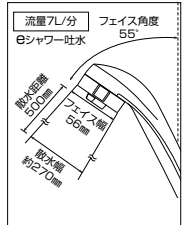

※「ワンストップ」はKVKの登録商標です。
▲ワンストップシャワーヘッドの取付条件はP207をご参照ください。

動画 PZS307TM