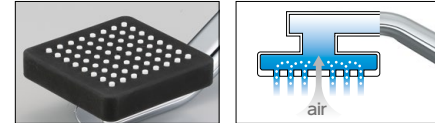

### 大流量シャワーヘッド ZAAVA

大流量シャワーヘッド ZAAVA (ザーヴァ)  
**ARB380**  
¥21,400 (税込¥23,540)

- 他社対応シャワーヘッドアタッチメント付 PZKF149-1・PZKF149-3
- 一気に洗って 爽快&短時間  
豊富な水量がワイドに広がることで泡切れが早く、洗浄時間の短縮を実現。大流量でありながら洗浄に使用する水量は当社従来品より少なく済みます。  
※当社モニター結果より

※シャワーホース・シャワーハンガーは含まれません。

### ザバッと一気に洗い流す爽快感! ザーヴァ

大きなヘッドが生み出す快適シャワーで肌も気分も爽快

マットブラック調の斬新なスクエア型シャワーフェイスに直径1.1mmの極太シャワー穴を64個配置。ボリューム感のある散水を実現しました。

ZAAVA 専用サイト  
zaava.kvk.co.jp

動画 ARB380

■アタッチメントなしの商品はKVKホースを他社本体に接続する場合や、KVKシャワーヘッドを他社ホースに接続する場合は別途アタッチメントをお求めください。※ワンストップの場合、本体側は金属製アタッチメントを使用してください。  
ご注意 他社対応アタッチメントは、P211適合表のねじ寸法以外には取り付けできません。 ※KVKシャワーホースの両端ねじ寸法はM22×2です。