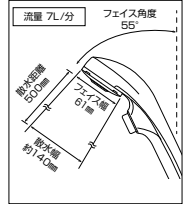

動画
PZS315(T)

部品一覧P.460

※「ワンストップ」はKVKの登録商標です。
△ワンストップシャワーヘッドの取付条件はP207をご参照ください。