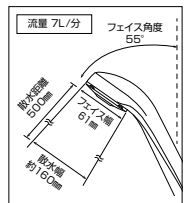

動画
PZS312

部品一覧P.459

■アタッチメントなしの商品はKVKホースを他社本体に接続する場合や、KVKシャワーヘッドを他社ホースに接続する場合は別途アタッチメントをお求めください。※ワンストップの場合、本体側は金属製アタッチメントを使用してください。
■他社対応シャワーヘッドアタッチメント:PZKF149JS ■他社対応シャワーホースアタッチメント:PZKF146JS

ご注意 他社対応アタッチメントは、P211適合表のねじ寸法以外には取り付けできません。 ※KVKシャワーホースの先端ねじ寸法はM22×2です。