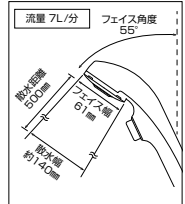

動画
PZS315(T)

部品一覧P.460

※「ワンストップ」はKVKの登録商標です。
△ワンストップシャワーヘッドの取付条件はP207をご参照ください。