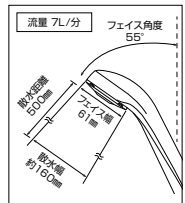

動画
PZS312G

部品一覧P.459