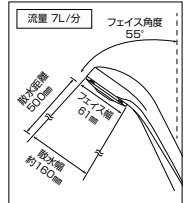

動画
PZS313T

部品一覧P.459