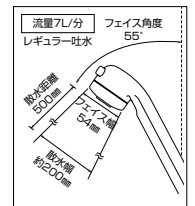

- ムーブ・レギュラー
- グレーヘッド
- グレー1.6mホース
- 他社対応アタッチメントなし

断続的に吐水するシャワーが肌に心地良い刺激を与えます。

動画
PZ533

うたせ湯シャワー

うたせ湯シャワーヘッド
PZ24625 4
 ¥10,100 (税込¥11,110)

- うたせ湯・レギュラー
- 白ヘッド
- 他社対応シャワーヘッドアタッチメント付
- ※吐水量が少ない場合はうたせ湯にならない場合があります。

動画
PZ24625

■アタッチメントなしの商品はKVKホースを他社本体に接続する場合や、KVKシャワーヘッドを他社ホースに接続する場合は別途アタッチメントをお求めください。
 ■他社対応シャワーヘッドアタッチメント:PZKF149JS ■他社対応シャワーホースアタッチメント:PZKF146JS

⚠️ ご注意 他社対応アタッチメントは、P211適合表のねじ寸法以外には取り付けできません。 ※KVKシャワーホースの両端ねじ寸法はM22×2です。