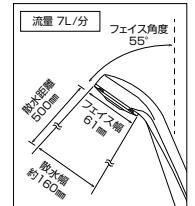

定流量弁付シャワーヘッド

●シャワーN定流量弁付シャワーヘッド
PZS313TJ 4
¥8,230 (税込¥9,053)

- ■定流量弁内蔵
  全開吐水時でも毎分約7L以下に吐水を抑えますので約30%の節水効果があります。(従来型の毎分10Lのシャワーに対し)
- ■メッキヘッド
- ■他社対応シャワーヘッドアタッチメント付 PZKF149-1・PZKF149-3

●シャワーN定流量弁付シャワーセット
ZS313TJS 1
¥12,860 (税込¥14,146)

- ■定流量弁内蔵
  全開吐水時でも毎分約7L以下に吐水を抑えますので約30%の節水効果があります。(従来型の毎分10Lのシャワーに対し)
- ■メッキヘッド
- ■メタリックシャワーホース1.6m
- ■他社対応アタッチメントなし

動画
PZS313T

定流量弁付シャワーヘッド

●シャワーN定流量弁付シャワーヘッド
PZS312GJ 5
¥3,000 (税込¥3,300)

- ■定流量弁内蔵
  全開吐水時でも毎分約7L以下に吐水を抑えますので約30%の節水効果があります。(従来型の毎分10Lのシャワーに対し)
- ■グレーヘッド
- ■他社対応シャワーヘッドアタッチメント付

●シャワーN定流量弁付シャワーセット
ZS312GJS 1
¥6,190 (税込¥6,809)

- ■定流量弁内蔵
  全開吐水時でも毎分約7L以下に吐水を抑えますので約30%の節水効果があります。(従来型の毎分10Lのシャワーに対し)
- ■グレーヘッド
- ■グレーホース1.6m
- ■他社対応アタッチメントなし

動画
PZS312G

定流量弁付シャワーヘッド

●シャワーN定流量弁付シャワーヘッド
PZS312J 5
¥3,000 (税込¥3,300)

- ■定流量弁内蔵
  全開吐水時でも毎分約7L以下に吐水を抑えますので約30%の節水効果があります。(従来型の毎分10Lのシャワーに対し)
- ■白ヘッド
- ■他社対応シャワーヘッドアタッチメント付

●シャワーN定流量弁付シャワーセット
ZS312JS 1
¥6,190 (税込¥6,809)

- ■定流量弁内蔵
  全開吐水時でも毎分約7L以下に吐水を抑えますので約30%の節水効果があります。(従来型の毎分10Lのシャワーに対し)
- ■白ヘッド
- ■白ホース1.6m
- ■他社対応アタッチメントなし

動画
PZS312

定流量弁付シャワーヘッド

シャワーヘッド元に
定流量弁が
内蔵されています。

節水効果 約30%

シャワーヘッドに内蔵された定流量弁の働きによって、シャワー吐水量を最大毎分約7Lに抑えますので、ハンドルを全開吐水してもシャワーの出しすぎを防ぎ、節水効果があります。ご家庭からホテルなどのパブリックな施設まで、幅広くご使用いただけます。シャワーはEシャワーNf吐水ですので、快適に浴びられます。

例：毎分10Lの吐水量のシャワーヘッドの場合、このヘッドに交換すると毎分約7Lに抑えることができます。

⚠️ ご注意

- ・定流量弁は毎分約7Lを保証するものではありません。
- ・水圧によっては吐水量が変化する場合があります。
- ・水圧によって温度が安定しにくい場合があります。

ムーブシャワー

ムーブシャワーヘッド
PZ533 5
¥9,850 (税込¥10,835)

- ■ムーブ・レギュラー
- ■白ヘッド
- ■他社対応アタッチメントなし

ムーブシャワーセット
Z534SIL 1
¥12,980 (税込¥14,278)

- ■ムーブ・レギュラー
- ■グレーヘッド
- ■白1.6mホース
- ■他社対応アタッチメントなし

ムーブシャワーヘッド
PZ533G 5
¥9,850 (税込¥10,835)

- ■ムーブ・レギュラー
- ■グレーヘッド
- ■他社対応アタッチメントなし

ムーブシャワーセット
Z534GL 1
¥12,980 (税込¥14,278)