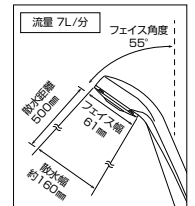

●シャワーN定流量弁付シャワーセット
ZS312GJS 1
 ¥6,190 (税込¥6,809)

- 定流量弁内蔵
全開吐水時でも毎分約7L以下に吐水を抑えますので約30%の節水効果があります。(従来型の毎分10Lのシャワーに対し)
- グレーヘッド
- グレーホース1.6m
- 他社対応アタッチメントなし

動画
PZS312G

定流量弁付シャワーヘッド

●シャワーN定流量弁付シャワーヘッド
PZS312J 5
 ¥3,000 (税込¥3,300)

- 定流量弁内蔵
全開吐水時でも毎分約7L以下に吐水を抑えますので約30%の節水効果があります。(従来型の毎分10Lのシャワーに対し)
- 白ヘッド
- 他社対応シャワーヘッドアタッチメント付

●シャワーN定流量弁付シャワーセット
ZS312JS 1
 ¥6,190 (税込¥6,809)

- 定流量弁内蔵
全開吐水時でも毎分約7L以下に吐水を抑えますので約30%の節水効果があります。(従来型の毎分10Lのシャワーに対し)
- 白ヘッド
- 白ホース1.6m
- 他社対応アタッチメントなし

動画
PZS312

定流量弁付シャワーヘッド

シャワーヘッド元に
 定流量弁が
 内蔵されています。

節水効果 約30%

シャワーヘッドに内蔵された定流量弁の働きによって、シャワー吐水量を最大毎分約7Lに抑えますので、ハンドルを全開吐水してもシャワーの出しすぎを防ぎ、節水効果があります。ご家庭からホテルなどのパブリックな施設まで、幅広くご使用いただけます。シャワーはEシャワーNf吐水ですので、快適に浴びられます。