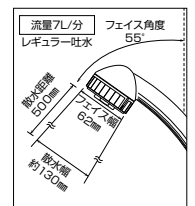

動画
PZS312

定流量弁付シャワーヘッド

シャワーヘッド元に
 定流量弁が
 内蔵されています。

節水効果 約30%

シャワーヘッドに内蔵された定流量弁の働きによって、シャワー吐水量を最大毎分約7Lに抑えますので、ハンドルを全開吐水してもシャワーの出しすぎを防ぎ、節水効果があります。ご家庭からホテルなどのパブリックな施設まで、幅広くご使用いただけます。シャワーはEシャワーNf吐水ですので、快適に浴びられます。

例：毎分10Lの吐水量のシャワーヘッドの場合、このヘッドに交換すると毎分約7Lに抑えることができます。

⚠️ ご注意

- ・定流量弁は毎分約7Lを保証するものではありません。
- ・水圧によっては吐水量が変化する場合があります。
- ・水圧によって温度が安定しにくい場合があります。

ムーブシャワー

ムーブシャワーヘッド
PZ533 5
 ¥9,850 (税込¥10,835)

- ムーブ・レギュラー
- 白ヘッド
- 他社対応アタッチメントなし

ムーブシャワーセット
Z534SIL 1
 ¥12,980 (税込¥14,278)

- ムーブ・レギュラー
- グレーヘッド
- 白1.6mホース
- 他社対応アタッチメントなし

ムーブシャワーヘッド
PZ533G 5
 ¥9,850 (税込¥10,835)

- ムーブ・レギュラー
- グレーヘッド
- 他社対応アタッチメントなし

ムーブシャワーセット
Z534GL 1
 ¥12,980 (税込¥14,278)

- ムーブ・レギュラー
- グレーヘッド
- グレー1.6mホース
- 他社対応アタッチメントなし

断続的に吐水するシャワーが肌に心地良い刺激を与えます。

動画
PZ533

うたせ湯シャワー

うたせ湯シャワーヘッド
PZ24625 4
 ¥10,100 (税込¥11,110)

- うたせ湯・レギュラー
- 白ヘッド
- 他社対応シャワーヘッドアタッチメント付
- ※吐水量が少ない場合はうたせ湯にならない場合があります。