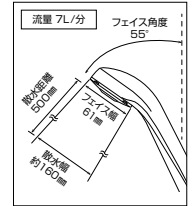

定流量弁付シャワーヘッド

●シャワーN定流量弁付シャワーヘッド
PZS313TJ 4
 ¥8,230 (税込¥9,053)

- 定流量弁内蔵
全開吐水時でも毎分約7L以下に吐水を抑えますので約30%の節水効果があります。(従来型の毎分10Lのシャワーに対し)
- メッキヘッド
- 他社対応シャワーヘッドアタッチメント付 PZKF149-1・PZKF149-3

●シャワーN定流量弁付シャワーセット
ZS313TJS 1
 ¥12,860 (税込¥14,146)

- 定流量弁内蔵
全開吐水時でも毎分約7L以下に吐水を抑えますので約30%の節水効果があります。(従来型の毎分10Lのシャワーに対し)
- メッキヘッド
- メタリックシャワーホース1.6m
- 他社対応アタッチメントなし

動画
PZS313T

定流量弁付シャワーヘッド

●シャワーN定流量弁付シャワーヘッド
PZS312GJ 5
 ¥3,000 (税込¥3,300)

- 定流量弁内蔵
全開吐水時でも毎分約7L以下に吐水を抑えますので約30%の節水効果があります。(従来型の毎分10Lのシャワーに対し)
- グレーヘッド
- 他社対応シャワーヘッドアタッチメント付