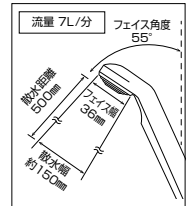

動画
PZ689B

部
品