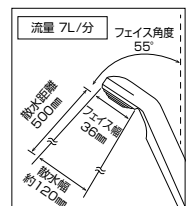

動画
PZ615

部
品
一
覧
P.
458