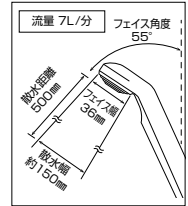

低水圧用シャワーヘッド

低水圧用シャワーヘッド
PZ689A 白ヘッド [5] [1]
¥2,240 (税込¥2,464)
■他社対応シャワーヘッド
アタッチメント付
Z689AG グレーヘッド [1] [1]
¥2,210 (税込¥2,431)
■バックなし
■他社対応アタッチメントなし

低水圧用シャワーセット
アタッチメント付
PZ620AL-2 [1] [10]
¥6,450 (税込¥7,095)
■白ヘッド(低水圧用)
■白1.6mホース
■他社対応シャワーホースアタッチメント付。
弱いシャワーが勢いアップします。
※水圧等で効果は異なります。

動画
PZ689A

節水シャワーヘッド

節水シャワーヘッド
PZ689B [5] [1]
¥2,240 (税込¥2,464)
■白ヘッド
■他社対応シャワーヘッド
アタッチメント付
■従来型に対し約15%の節水効
果があります。(最適流量時)

節水シャワーセット
アタッチメント付
PZ620SL-2 [1] [10]
¥6,450 (税込¥7,095)
■白ヘッド(節水用)
■白1.6mホース
■他社対応シャワーホース
アタッチメント付
■従来型に対し約15%の節水効
果があります。(最適流量時)

動画
PZ689B

部
品

シャワーヘッド

シャワーヘッド
PZ905S [4] [1]
¥8,000 (税込¥8,800)
■メッキヘッド
■他社対応シャワーヘッドアタッチメント付
PZKF149-1・PZKF149-3

シャワーセット
ZKF905SBL [1] [1]
¥13,090 (税込¥14,399)

※シャワーハンガー
は含まれません。

動画
PZ905S

シャワーヘッド

STシャワーヘッド
PZ615 [5] [1]
¥2,240 (税込¥2,464)
■白ヘッド
■他社対応シャワーヘッド
アタッチメント付

シャワーセット
PZ620L [1] [10]
¥5,750 (税込¥6,325)
■白ヘッド
■白1.6mホース
■他社対応アタッチメントなし

シャワーセット アタッチメント付
PZ620L-2 [1] [10]
¥6,450 (税込¥7,095)
■白ヘッド
■白1.6mホース
■他社対応シャワーホース
アタッチメント付

動画
PZ615

部
品
一
覧
P.
458

シャワーヘッド

STシャワーヘッド
PZ615C10 [5] [1]
¥2,240 (税込¥2,464)
■グレーヘッド
■他社対応シャワーヘッド
アタッチメント付

シャワーセット
PZ624L [1] [10]
¥5,750 (税込¥6,325)
■グレーヘッド
■グレー1.6mホース
■他社対応アタッチメントなし

シャワーセット アタッチメント付
PZ624L-2 [1] [10]
¥6,450 (税込¥7,095)
■グレーヘッド
■グレー1.6mホース
■他社対応シャワーホース
アタッチメント付

シャワーセット アタッチメント付
PZ623L-2 [5] [1]
¥6,450 (税込¥7,095)
■黒ヘッド
■黒1.6mホース
■他社対応シャワーホース
アタッチメント付

動画
PZ615

部
品
一
覧
P.
458

■アタッチメントなしの商品はKVKホースを他社本体に接続する場合や、KVKシャワーヘッドを他社ホースに接続の場合は別途アタッチメントをお求めください。
■他社対応シャワーヘッドアタッチメント:PZKF149JS ■他社対応シャワーホースアタッチメント:PZKF146JS

ご注意 他社対応アタッチメントは、P.211適合表のねじ寸法以外には取り付けできません。 ※KVKシャワーホースの両端ねじ寸法はM22×2です。