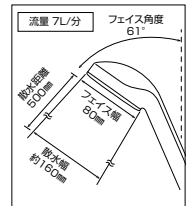

低水圧用シャワーヘッド

低水圧用シャワーヘッド
PZ689A 白ヘッド [5] [1]
¥2,240 (税込¥2,464)
■他社対応シャワーヘッド
アタッチメント付
Z689AG グレーヘッド [1] [1]
¥2,210 (税込¥2,431)
■バックなし
■他社対応アタッチメントなし

低水圧用シャワーセット
アタッチメント付
PZ620AL-2 [1] [10]
¥6,450 (税込¥7,095)
■白ヘッド(低水圧用)
■白1.6mホース
■他社対応シャワーホースアタッチメント付。
弱いシャワーが勢いアップします。
※水圧等で効果は異なります。

動画
PZ689A

節水シャワーヘッド

節水シャワーヘッド
PZ689B [5] [1]
¥2,240 (税込¥2,464)
■白ヘッド
■他社対応シャワーヘッド
アタッチメント付
■従来型に対し約15%の節水効
果があります。(最適流量時)

節水シャワーセット
アタッチメント付
PZ620SL-2 [1] [10]
¥6,450 (税込¥7,095)
■白ヘッド(節水用)
■白1.6mホース
■他社対応シャワーホース
アタッチメント付
■従来型に対し約15%の節水効
果があります。(最適流量時)

動画
PZ689B

部
品

シャワーヘッド

シャワーヘッド
PZ905S [4] [1]
¥8,000 (税込¥8,800)
■メッキヘッド
■他社対応シャワーヘッドアタッチメント付
PZKF149-1・PZKF149-3

シャワーセット
ZKF905SBL [1] [1]
¥13,090 (税込¥14,399)

※シャワーハンガー
は含まれません。

動画
PZ905S

シャワーヘッド

STシャワーヘッド
PZ615 [5] [1]
¥2,240 (税込¥2,464)
■白ヘッド
■他社対応シャワーヘッド
アタッチメント付

シャワーセット
PZ620L [1] [10]
¥5,750 (税込¥6,325)
■白ヘッド
■白1.6mホース
■他社対応アタッチメントなし

シャワーセット アタッチメント付
PZ620L-2 [1] [10]
¥6,450 (税込¥7,095)
■白ヘッド
■白1.6mホース
■他社対応シャワーホース
アタッチメント付

動画
PZ615

部
品
一
覧
P.
458

シャワーヘッド

STシャワーヘッド
PZ615C10 [5] [1]
¥2,240 (税込¥2,464)
■グレーヘッド
■他社対応シャワーヘッド
アタッチメント付

シャワーセット
PZ624L [1] [10]
¥5,750 (税込¥6,325)
■グレーヘッド
■グレー1.6mホース
■他社対応アタッチメントなし

シャワーセット アタッチメント付
PZ624L-2 [1] [10]
¥6,450 (税込¥7,095)
■グレーヘッド
■グレー1.6mホース
■他社対応シャワーホース
アタッチメント付

シャワーセット アタッチメント付
PZ623L-2 [5] [1]
¥6,450 (税込¥7,095)
■黒ヘッド
■黒1.6mホース
■他社対応シャワーホース
アタッチメント付

動画
PZ615

部
品
一
覧
P.
458

■アタッチメントなしの商品はKVKホースを他社本体に接続する場合や、KVKシャワーヘッドを他社ホースに接続の場合は別途アタッチメントをお求めください。
■他社対応シャワーヘッドアタッチメント:PZKF149JS ■他社対応シャワーホースアタッチメント:PZKF146JS

ご注意 他社対応アタッチメントは、P.211適合表のねじ寸法以外には取り付けできません。 ※KVKシャワーホースの両端ねじ寸法はM22×2です。