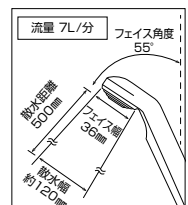

動画
PZ615

部
品
一
覧
P.
458

■アタッチメントなしの商品はKVKホースを他社本体に接続する場合や、KVKシャワーヘッドを他社ホースに接続の場合は別途アタッチメントをお求めください。
■他社対応シャワーヘッドアタッチメント:PZKF149JS ■他社対応シャワーホースアタッチメント:PZKF146JS

ご注意 他社対応アタッチメントは、P.211適合表のねじ寸法以外には取り付けできません。 ※KVKシャワーホースの両端ねじ寸法はM22×2です。