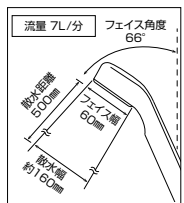

動画 PZ963

部品一覧P.458