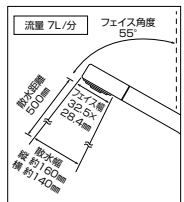

シャワーセット
PZKF150L [S] [1]
 ¥6,270 (税込¥6,897)
 ■DXヘッド
 ■白1.6mホース
 ■他社対応アタッチメントなし

シャワーセット アタッチメント付
PZKF150L-2 [S] [1]
 ¥6,910 (税込¥7,601)
 ■DXヘッド
 ■白1.6mホース
 ■他社対応シャワーホース
 アタッチメント付

※写真はPZ319

動画 PZ319

ASシャワーヘッド
PZ963 [S] [1]
 ¥2,240 (税込¥2,464)
 ■白ヘッド
 ■他社対応シャワーヘッド
 アタッチメント付