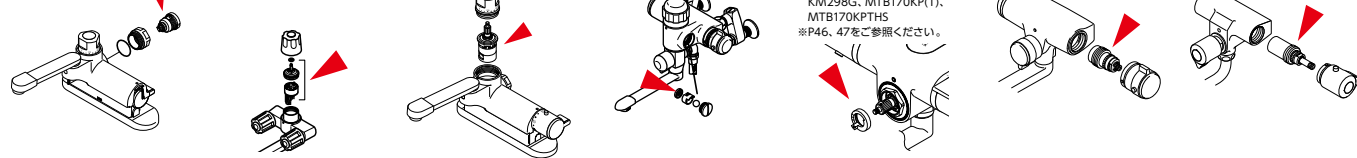

部品

シャワーヘッド
シャワーヘッドレバー
シャワー部品
カートリッジ
パイプ・ノズル
ハンドル
コマ・スピンドル
分岐用止水・ソケット部品
カウンター部品
湯温調節・湯量調節
配管部品
排水部品
一覧表