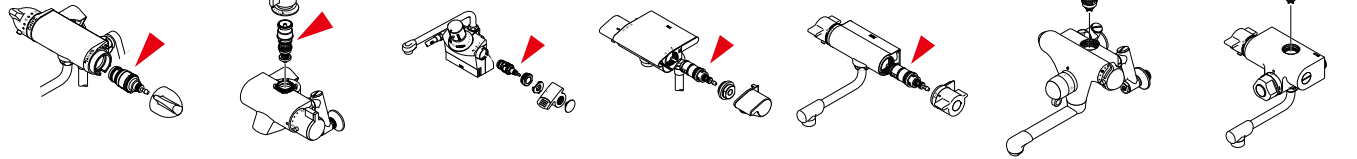

定量止水止水弁ユニット PZ566N ¥8,720 (税込¥9,592) [5] ■KM297, KM298等	お選びの計量カートリッジ(Eタイプ) PZKF86N ※限定在庫品 ¥7,260 (税込¥7,986) [5] ■KF55G-E, KF56-E, KF151, KM55G-E, KM56-E, KM150タイプ	定量止水用計量カートリッジ PZ359 ¥12,100 (税込¥13,310) [5] ■KF159T, KM155, KM297, KM298等	ボール弁セット PZ216 ¥1,900 (税込¥2,090) [5] ■KF151, KM55, KM150等	ストッパーガイド Z043900 ¥500 (税込¥550) [1] ■FTB170KP(T), FTB170KP(T)S, K1900, KM59(G), KM155G, KM296(GT), KM297G, KM298G, MTB170KP(T), MTB170KP(T)S ※P46, 47をご参照ください。	サーモスタット用ボンネットユニット PZKF111E ¥5,500 (税込¥6,050) [5] ■KF120, KF151, KM120, KM150	サーモスタット用ボンネットユニット PZKF111A ¥4,950 (税込¥5,445) [5] ■KF111(G), KF112(G), KF113(G), KM112(G)等