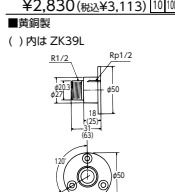

■青銅製

ユニット取出し金具
Z709 13(1/2)×50×31
¥1,390 (税込¥1,529) [20][60]

■青銅製

ユニット用接続金具
ZK39 13(1/2)×50×31
¥1,610 (税込¥1,771) [10][60]

■青銅製

エルボ
Z710-13 13(1/2)
¥920 (税込¥1,012) [20][60]

■青銅製

ソケット
Z711-13 13(1/2)
¥920 (税込¥1,012) [35][20]

■青銅製

チーズ
Z712-13 13(1/2)
¥1,390 (税込¥1,529) [15][30]

■青銅製

六角ニップル
Z713-13 13(1/2)
¥990 (税込¥1,089) [45][20]

■青銅製

異径エルボ
Z714-1 20(3/4)×13(1/2)
¥1,190 (税込¥1,309) [20][20]

■青銅製

異径ソケット
Z715-1 20(3/4)×13(1/2)
¥1,100 (税込¥1,210) [25][20]