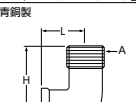

■青銅製

異径チーズ
Z716-1 20(3/4)×20(3/4)×13(1/2)
¥1,840 (税込¥2,024) [12][72]

■青銅製

異径六角ニップル
Z717-1 20(3/4)×13(1/2)
¥1,220 (税込¥1,342) [24][20]

■青銅製

ストリートエルボ
Z718-13 13(1/2)
¥1,020 (税込¥1,122) [25][30]

■青銅製

異径チーズ
Z721 20(3/4)×13(1/2)
¥2,070 (税込¥2,277) [10][60]

■青銅製

プッシング
Z722-1 20(3/4)×13(1/2)
¥870 (税込¥957) [35][20]

■青銅製

キャップ
Z725-13 13(1/2)
¥670 (税込¥737) [60][30]

■青銅製

銅管用水栓エルボ
Z726-1 13(1/2)×15.88
¥750 (税込¥825) [60][20]

■青銅製

銅管用水栓ソケット
Z727-1 13(1/2)×15.88
¥530 (税込¥583) [10][60]