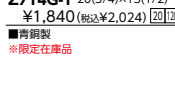

■青銅製

銅管用座付水栓エルボ
Z730 13(1/2)×15.88
¥870 (税込¥957) [10][60]

■青銅製

銅管用座付水栓チーズ
Z732 13(1/2)×15.88
¥1,190 (税込¥1,309) [10][60]

■青銅製

ユニオン
Z719-13 13(1/2)
¥2,480 (税込¥2,728) [15][30]

■青銅製

エルボ
Z710G-13 13(1/2)
¥1,390 (税込¥1,529) [20][20]

■青銅製

ソケット
Z711G-13 13(1/2)
¥1,140 (税込¥1,254) [35][20]

■青銅製

チーズ
Z712G-13 13(1/2)
¥2,130 (税込¥2,343) [15][90]

■青銅製

異径エルボ
Z714G-1 20(3/4)×13(1/2)
¥1,840 (税込¥2,024) [20][20]

■青銅製

異径六角ニップル
Z717G-1 20(3/4)×13(1/2)
¥1,670 (税込¥1,837) [24][20]