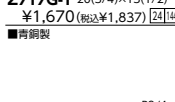

部
品

- シャワーヘッド
- シャワーノズル
- シャワー部品
- カートリッジ
- パイプノズル
- ハンドル
- こま・スピンドル
- 分岐用変性ソケット部品
- カウンタ部品
- 清掃用品・掃除パッキン
- 配管部品
- 排水部品