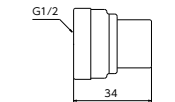

■青銅製

プッシング
Z722-1 20(3/4)×13(1/2)
¥870 (税込¥957) [35][20]

■青銅製

キャップ
Z725-13 13(1/2)
¥670 (税込¥737) [60][30]

■青銅製

銅管用水栓エルボ
Z726-1 13(1/2)×15.88
¥750 (税込¥825) [60][20]

■青銅製

銅管用水栓ソケット
Z727-1 13(1/2)×15.88
¥530 (税込¥583) [10][60]

■青銅製

銅管用座付水栓エルボ
Z730 13(1/2)×15.88
¥870 (税込¥957) [10][60]

■青銅製

銅管用座付水栓チーズ
Z732 13(1/2)×15.88
¥1,190 (税込¥1,309) [10][60]

■青銅製

ユニオン
Z719-13 13(1/2)
¥2,480 (税込¥2,728) [15][30]

■青銅製

エルボ
Z710G-13 13(1/2)
¥1,390 (税込¥1,529) [20][20]