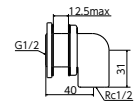

ユニット取出し金具13(1/2)
Z707
¥1,840 (税込¥2,024) [20][60]

■青銅製