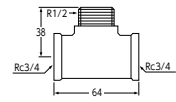

■青銅製

異径チーズ
Z716-1 20(3/4)×20(3/4)×13(1/2)
¥1,840 (税込¥2,024) [12][72]

■青銅製

異径六角ニップル
Z717-1 20(3/4)×13(1/2)
¥1,220 (税込¥1,342) [24][20]

■青銅製

ストリートエルボ
Z718-13 13(1/2)
¥1,020 (税込¥1,122) [25][30]

■青銅製

異径チーズ
Z721 20(3/4)×13(1/2)
¥2,070 (税込¥2,277) [10][60]

■青銅製

プッシング
Z722-1 20(3/4)×13(1/2)
¥870 (税込¥957) [35][20]

■青銅製

キャップ
Z725-13 13(1/2)
¥670 (税込¥737) [60][30]

■青銅製

銅管用水栓エルボ
Z726-1 13(1/2)×15.88
¥750 (税込¥825) [60][20]

■青銅製

銅管用水栓ソケット
Z727-1 13(1/2)×15.88
¥530 (税込¥583) [10][60]