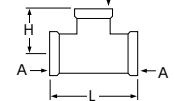

異径六角ニップル
Z717-1 20(3/4)×13(1/2)
¥1,220 (税込¥1,342) [24][20]

■青銅製