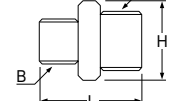

■青銅製

異径チーズ
Z716-1 20(3/4)×20(3/4)×13(1/2)
¥1,840 (税込¥2,024) [12][72]

■青銅製

異径六角ニップル
Z717-1 20(3/4)×13(1/2)
¥1,220 (税込¥1,342) [24][20]

■青銅製

ストリートエルボ
Z718-13 13(1/2)
¥1,020 (税込¥1,122) [25][30]

■青銅製

異径チーズ
Z721 20(3/4)×13(1/2)
¥2,070 (税込¥2,277) [10][60]

■青銅製

プッシング
Z722-1 20(3/4)×13(1/2)
¥870 (税込¥957) [35][20]

■青銅製

キャップ
Z725-13 13(1/2)
¥670 (税込¥737) [60][30]

■青銅製

銅管用水栓エルボ
Z726-1 13(1/2)×15.88
¥750 (税込¥825) [60][20]

■青銅製

銅管用水栓ソケット
Z727-1 13(1/2)×15.88
¥530 (税込¥583) [10][60]