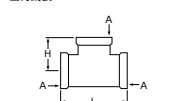

■青銅製

ユニット取出し金具
Z709 13(1/2)×50×31
¥1,390 (税込¥1,529) [20][60]

■青銅製

ユニット用接続金具
ZK39 13(1/2)×50×31
¥1,610 (税込¥1,771) [10][60]

■青銅製

エルボ
Z710-13 13(1/2)
¥920 (税込¥1,012) [20][60]

■青銅製

ソケット
Z711-13 13(1/2)
¥920 (税込¥1,012) [35][20]

■青銅製

チーズ
Z712-13 13(1/2)
¥1,390 (税込¥1,529) [15][30]

■青銅製

六角ニップル
Z713-13 13(1/2)
¥990 (税込¥1,089) [45][20]

■青銅製

異径エルボ
Z714-1 20(3/4)×13(1/2)
¥1,190 (税込¥1,309) [20][20]

■青銅製

異径ソケット
Z715-1 20(3/4)×13(1/2)
¥1,100 (税込¥1,210) [25][20]