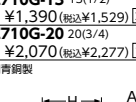

■青銅製

プッシング
Z722-1 20(3/4)×13(1/2)
¥870 (税込¥957) [35][20]

■青銅製

キャップ
Z725-13 13(1/2)
¥670 (税込¥737) [60][30]

■青銅製

銅管用水栓エルボ
Z726-1 13(1/2)×15.88
¥750 (税込¥825) [60][20]

■青銅製

銅管用水栓ソケット
Z727-1 13(1/2)×15.88
¥530 (税込¥583) [10][60]

■青銅製

銅管用座付水栓エルボ
Z730 13(1/2)×15.88
¥870 (税込¥957) [10][60]

■青銅製

銅管用座付水栓チーズ
Z732 13(1/2)×15.88
¥1,190 (税込¥1,309) [10][60]

■青銅製

ユニオン
Z719-13 13(1/2)
¥2,480 (税込¥2,728) [15][30]

■青銅製

エルボ
Z710G-13 13(1/2)
¥1,390 (税込¥1,529) [20][20]

■青銅製

ソケット
Z711G-13 13(1/2)
¥1,140 (税込¥1,254) [35][20]

■青銅製

チーズ
Z712G-13 13(1/2)
¥2,130 (税込¥2,343) [15][90]

■青銅製

異径エルボ
Z714G-1 20(3/4)×13(1/2)
¥1,840 (税込¥2,024) [20][20]

■青銅製

異径六角ニップル
Z717G-1 20(3/4)×13(1/2)
¥1,670 (税込¥1,837) [24][20]