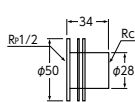

ユニット取出し金具13(1/2)
Z704
¥2,420 (税込¥2,662) [6][72]

■青銅製

ユニット取出し金具20(3/4)
Z705
¥11,440 (税込¥12,584) [1][20]

■青銅製

ユニット取出し金具13(1/2)
Z706
¥2,480 (税込¥2,728) [6][72]

■青銅製

ユニット取出し金具13(1/2)
Z707
¥1,840 (税込¥2,024) [20][60]

■青銅製

ユニット取出し金具
Z709 13(1/2)×50×31
¥1,390 (税込¥1,529) [20][60]

■青銅製

ユニット用接続金具
ZK39 13(1/2)×50×31
¥1,610 (税込¥1,771) [10][60]

■青銅製

エルボ
Z710-13 13(1/2)
¥920 (税込¥1,012) [20][60]

■青銅製

ソケット
Z711-13 13(1/2)
¥920 (税込¥1,012) [35][20]