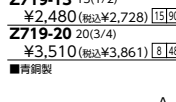

■青銅製

プッシング
Z722-1 20(3/4)×13(1/2)
¥870 (税込¥957) [35][20]

■青銅製

キャップ
Z725-13 13(1/2)
¥670 (税込¥737) [60][30]

■青銅製

銅管用水栓エルボ
Z726-1 13(1/2)×15.88
¥750 (税込¥825) [60][20]

■青銅製

銅管用水栓ソケット
Z727-1 13(1/2)×15.88
¥530 (税込¥583) [10][60]

■青銅製

銅管用座付水栓エルボ
Z730 13(1/2)×15.88
¥870 (税込¥957) [10][60]

■青銅製

銅管用座付水栓チーズ
Z732 13(1/2)×15.88
¥1,190 (税込¥1,309) [10][60]

■青銅製

ユニオン
Z719-13 13(1/2)
¥2,480 (税込¥2,728) [15][30]

■青銅製

エルボ
Z710G-13 13(1/2)
¥1,390 (税込¥1,529) [20][20]

■青銅製

ソケット
Z711G-13 13(1/2)
¥1,140 (税込¥1,254) [35][20]

■青銅製

チーズ
Z712G-13 13(1/2)
¥2,130 (税込¥2,343) [15][90]

■青銅製

異径エルボ
Z714G-1 20(3/4)×13(1/2)
¥1,840 (税込¥2,024) [20][20]

■青銅製

異径六角ニップル
Z717G-1 20(3/4)×13(1/2)
¥1,670 (税込¥1,837) [24][20]