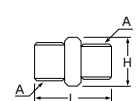

■青銅製

チーズ
Z712-13 13(1/2)
¥1,390 (税込¥1,529) [15][30]

■青銅製

六角ニップル
Z713-13 13(1/2)
¥990 (税込¥1,089) [45][20]

■青銅製

異径エルボ
Z714-1 20(3/4)×13(1/2)
¥1,190 (税込¥1,309) [20][20]

■青銅製

異径ソケット
Z715-1 20(3/4)×13(1/2)
¥1,100 (税込¥1,210) [25][20]

■青銅製

異径チーズ
Z716-1 20(3/4)×20(3/4)×13(1/2)
¥1,840 (税込¥2,024) [12][72]

■青銅製

異径六角ニップル
Z717-1 20(3/4)×13(1/2)
¥1,220 (税込¥1,342) [24][20]

■青銅製

ストリートエルボ
Z718-13 13(1/2)
¥1,020 (税込¥1,122) [25][30]

■青銅製

異径チーズ
Z721 20(3/4)×13(1/2)
¥2,070 (税込¥2,277) [10][60]