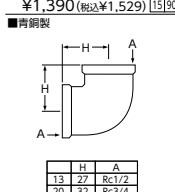

■青銅製

ユニット取出し金具
Z709 13(1/2)×50×31
¥1,390 (税込¥1,529) [20][60]

■青銅製

ユニット用接続金具
ZK39 13(1/2)×50×31
¥1,610 (税込¥1,771) [10][60]

■青銅製

エルボ
Z710-13 13(1/2)
¥920 (税込¥1,012) [20][60]

■青銅製

ソケット
Z711-13 13(1/2)
¥920 (税込¥1,012) [35][20]

■青銅製

チーズ
Z712-13 13(1/2)
¥1,390 (税込¥1,529) [15][30]

■青銅製

六角ニップル
Z713-13 13(1/2)
¥990 (税込¥1,089) [45][20]

■青銅製

異径エルボ
Z714-1 20(3/4)×13(1/2)
¥1,190 (税込¥1,309) [20][20]

■青銅製

異径ソケット
Z715-1 20(3/4)×13(1/2)
¥1,100 (税込¥1,210) [25][20]