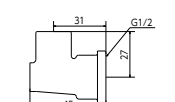

■青銅製

プッシング
Z722-1 20(3/4)×13(1/2)
¥870 (税込¥957) [35][20]

■青銅製

キャップ
Z725-13 13(1/2)
¥670 (税込¥737) [60][30]

■青銅製

銅管用水栓エルボ
Z726-1 13(1/2)×15.88
¥750 (税込¥825) [60][20]

■青銅製

銅管用水栓ソケット
Z727-1 13(1/2)×15.88
¥530 (税込¥583) [10][60]

■青銅製

銅管用座付水栓エルボ
Z730 13(1/2)×15.88
¥870 (税込¥957) [10][60]

■青銅製

銅管用座付水栓チーズ
Z732 13(1/2)×15.88
¥1,190 (税込¥1,309) [10][60]

■青銅製

ユニオン
Z719-13 13(1/2)
¥2,480 (税込¥2,728) [15][30]

■青銅製

エルボ
Z710G-13 13(1/2)
¥1,390 (税込¥1,529) [20][20]