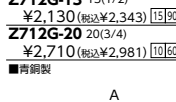

■青銅製

銅管用座付水栓エルボ
Z730 13(1/2)×15.88
¥870 (税込¥957) [10][60]

■青銅製

銅管用座付水栓チーズ
Z732 13(1/2)×15.88
¥1,190 (税込¥1,309) [10][60]

■青銅製

ユニオン
Z719-13 13(1/2)
¥2,480 (税込¥2,728) [15][30]

■青銅製

エルボ
Z710G-13 13(1/2)
¥1,390 (税込¥1,529) [20][20]

■青銅製

ソケット
Z711G-13 13(1/2)
¥1,140 (税込¥1,254) [35][20]

■青銅製

チーズ
Z712G-13 13(1/2)
¥2,130 (税込¥2,343) [15][90]

■青銅製

異径エルボ
Z714G-1 20(3/4)×13(1/2)
¥1,840 (税込¥2,024) [20][20]

■青銅製

異径六角ニップル
Z717G-1 20(3/4)×13(1/2)
¥1,670 (税込¥1,837) [24][20]