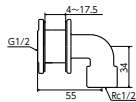

ユニット取出し金具20(3/4)
Z705
¥11,440 (税込¥12,584) [1][20]

■青銅製