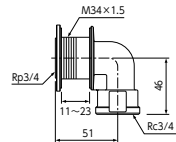

ユニット取出し金具13(1/2)
Z706
¥2,480 (税込¥2,728) [6][72]

■青銅製