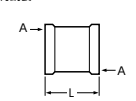

■青銅製

ユニット取出し金具
Z709 13(1/2)×50×31
¥1,390 (税込¥1,529) [20][60]

■青銅製

ユニット用接続金具
ZK39 13(1/2)×50×31
¥1,610 (税込¥1,771) [10][60]

■青銅製

エルボ
Z710-13 13(1/2)
¥920 (税込¥1,012) [20][60]

■青銅製

ソケット
Z711-13 13(1/2)
¥920 (税込¥1,012) [35][20]

■青銅製

チーズ
Z712-13 13(1/2)
¥1,390 (税込¥1,529) [15][30]

■青銅製

六角ニップル
Z713-13 13(1/2)
¥990 (税込¥1,089) [45][20]

■青銅製

異径エルボ
Z714-1 20(3/4)×13(1/2)
¥1,190 (税込¥1,309) [20][20]

■青銅製

異径ソケット
Z715-1 20(3/4)×13(1/2)
¥1,100 (税込¥1,210) [25][20]