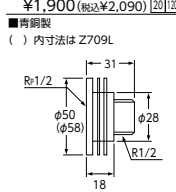

ユニット取出し金具13(1/2)
Z704
¥2,420 (税込¥2,662) [6][72]

■青銅製

ユニット取出し金具20(3/4)
Z705
¥11,440 (税込¥12,584) [1][20]

■青銅製

ユニット取出し金具13(1/2)
Z706
¥2,480 (税込¥2,728) [6][72]

■青銅製

ユニット取出し金具13(1/2)
Z707
¥1,840 (税込¥2,024) [20][60]

■青銅製

ユニット取出し金具
Z709 13(1/2)×50×31
¥1,390 (税込¥1,529) [20][60]

■青銅製

ユニット用接続金具
ZK39 13(1/2)×50×31
¥1,610 (税込¥1,771) [10][60]

■青銅製

エルボ
Z710-13 13(1/2)
¥920 (税込¥1,012) [20][60]

■青銅製

ソケット
Z711-13 13(1/2)
¥920 (税込¥1,012) [35][20]