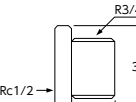

■青銅製

異径チーズ
Z716-1 20(3/4)×20(3/4)×13(1/2)
¥1,840 (税込¥2,024) [12][72]

■青銅製

異径六角ニップル
Z717-1 20(3/4)×13(1/2)
¥1,220 (税込¥1,342) [24][20]

■青銅製

ストリートエルボ
Z718-13 13(1/2)
¥1,020 (税込¥1,122) [25][30]

■青銅製

異径チーズ
Z721 20(3/4)×13(1/2)
¥2,070 (税込¥2,277) [10][60]

■青銅製

プッシング
Z722-1 20(3/4)×13(1/2)
¥870 (税込¥957) [35][20]

■青銅製

キャップ
Z725-13 13(1/2)
¥670 (税込¥737) [60][30]

■青銅製

銅管用水栓エルボ
Z726-1 13(1/2)×15.88
¥750 (税込¥825) [60][20]

■青銅製

銅管用水栓ソケット
Z727-1 13(1/2)×15.88
¥530 (税込¥583) [10][60]