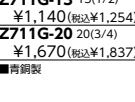

■青銅製

プッシング
Z722-1 20(3/4)×13(1/2)
¥870 (税込¥957) [35][20]

■青銅製

キャップ
Z725-13 13(1/2)
¥670 (税込¥737) [60][30]

■青銅製

銅管用水栓エルボ
Z726-1 13(1/2)×15.88
¥750 (税込¥825) [60][20]

■青銅製

銅管用水栓ソケット
Z727-1 13(1/2)×15.88
¥530 (税込¥583) [10][60]

■青銅製

銅管用座付水栓エルボ
Z730 13(1/2)×15.88
¥870 (税込¥957) [10][60]

■青銅製

銅管用座付水栓チーズ
Z732 13(1/2)×15.88
¥1,190 (税込¥1,309) [10][60]

■青銅製

ユニオン
Z719-13 13(1/2)
¥2,480 (税込¥2,728) [15][30]

■青銅製

エルボ
Z710G-13 13(1/2)
¥1,390 (税込¥1,529) [20][20]

■青銅製

ソケット
Z711G-13 13(1/2)
¥1,140 (税込¥1,254) [35][20]

■青銅製

チーズ
Z712G-13 13(1/2)
¥2,130 (税込¥2,343) [15][90]

■青銅製

異径エルボ
Z714G-1 20(3/4)×13(1/2)
¥1,840 (税込¥2,024) [20][20]

■青銅製

異径六角ニップル
Z717G-1 20(3/4)×13(1/2)
¥1,670 (税込¥1,837) [24][20]