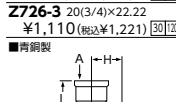

■青銅製

異径チーズ
Z716-1 20(3/4)×20(3/4)×13(1/2)
¥1,840 (税込¥2,024) [12][72]

■青銅製

異径六角ニップル
Z717-1 20(3/4)×13(1/2)
¥1,220 (税込¥1,342) [24][20]

■青銅製

ストリートエルボ
Z718-13 13(1/2)
¥1,020 (税込¥1,122) [25][30]

■青銅製

異径チーズ
Z721 20(3/4)×13(1/2)
¥2,070 (税込¥2,277) [10][60]

■青銅製

プッシング
Z722-1 20(3/4)×13(1/2)
¥870 (税込¥957) [35][20]

■青銅製

キャップ
Z725-13 13(1/2)
¥670 (税込¥737) [60][30]

■青銅製

銅管用水栓エルボ
Z726-1 13(1/2)×15.88
¥750 (税込¥825) [60][20]

■青銅製

銅管用水栓ソケット
Z727-1 13(1/2)×15.88
¥530 (税込¥583) [10][60]

■青銅製

銅管用座付水栓エルボ
Z730 13(1/2)×15.88
¥870 (税込¥957) [10][60]

■青銅製

銅管用座付水栓チーズ
Z732 13(1/2)×15.88
¥1,190 (税込¥1,309) [10][60]

■青銅製

ユニオン
Z719-13 13(1/2)
¥2,480 (税込¥2,728) [15][30]

■青銅製

エルボ
Z710G-13 13(1/2)
¥1,390 (税込¥1,529) [20][20]