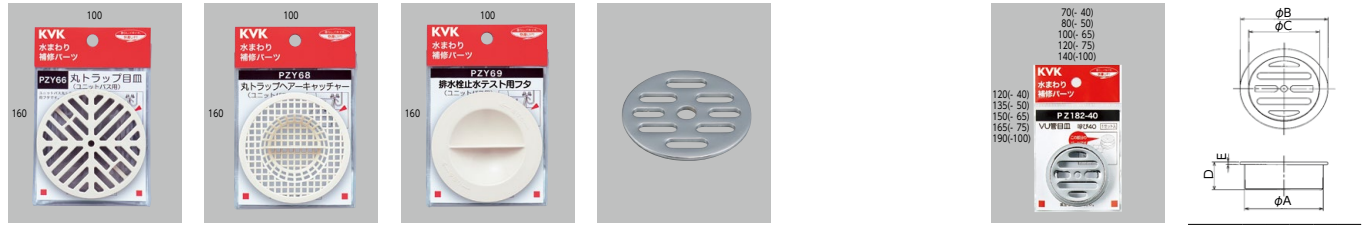

# 排水部品

PZY58・57・55・56はZY50・51・52・53・54に適合します。 PZY61・60・59はZY50・53・54に適合します。

流し菊割れフタ PZ1029 ¥1,350 (税込¥1,485) [5] [1] 流し菊割れフタ BL(ベターリビング)タイプ PZ1029-1 ¥1,330 (税込¥1,463) [5] [3] 菊割れフタ小型 BL(ベターリビング)タイプ PZ1029-2 ¥640 (税込¥704) [5] [1] 流し排水栓止めフタ PZ1126 ¥580 (税込¥638) [10] [0] 洗面器ヘアークッチャー PZ20 ¥440 (税込¥484) [10] [0]

丸トラップ目皿 PZY66 ¥1,060 (税込¥1,166) [5] [1] 丸トラップヘアークッチャー PZY68 ¥810 (税込¥891) [5] [1] テスト用丸トラップ止水フタ PZY69 ¥1,700 (税込¥1,870) [5] [1] 排水栓目皿 Z181-34 他Z181-36, 37, 38, 39 ¥420 (税込¥462) [10] [0] Z181-41 他Z181-42, 43, 45, 47, 48, 49 ¥510 (税込¥561) [10] [0] Z181-51 他Z181-53, 54, 55, 58, 59, 60 ¥620 (税込¥682) [10] [0] Z181-62 他Z181-63, 64, 65, 66, 67, 68, 69, 70 ¥760 (税込¥836) [10] [0] Z181-71 他Z181-73, 74, 75, 77, 79, 80, 81, 84 ¥1,060 (税込¥1,166) [10] [0] Z181-85 他Z181-87, 89, 92, 93, 94 ¥1,130 (税込¥1,243) [10] [0] Z181-95 他Z181-97, 99, 100, 103, 104, 105 ¥1,620 (税込¥1,782) [10] [0] VU目皿 PZ182-40 ¥1,430 (税込¥1,573) [10] [0] PZ182-50 ¥1,790 (税込¥1,969) [10] [0] PZ182-65 ¥1,870 (税込¥2,057) [10] [0] PZ182-75 ¥2,700 (税込¥2,970) [10] [0] PZ182-100 ¥3,110 (税込¥3,421) [10] [0]