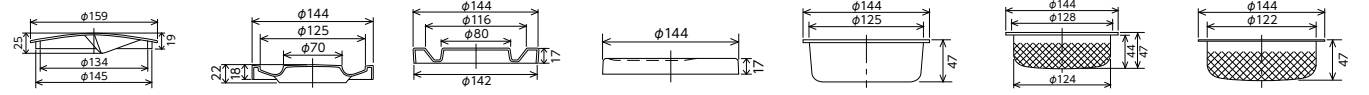

# 排水部品

PZY58・57・55・56はZY50・51・52・53・54に適合します。 PZY61・60・59はZY50・53・54に適合します。

流し菊割れフタ PZ1029 ¥1,350 (税込¥1,485) [5] [1] 流し菊割れフタ BL(ベターリビング)タイプ PZ1029-1 ¥1,330 (税込¥1,463) [5] [3] 菊割れフタ小型 BL(ベターリビング)タイプ PZ1029-2 ¥640 (税込¥704) [5] [1] 流し排水栓止めフタ PZ1126 ¥580 (税込¥638) [10] [0] 洗面器ヘアークッチャー PZ20 ¥440 (税込¥484) [10] [0]