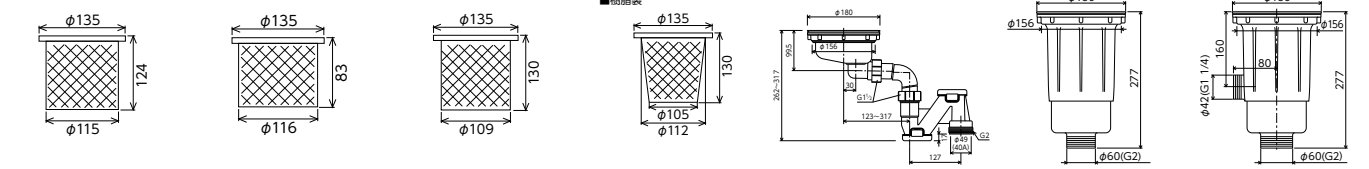

流し台ゴミバスケットL PZ1035-L ¥3,500 (税込¥3,850) [1] [0] 流し台ゴミバスケットS PZ1035-S ¥3,370 (税込¥3,707) [1] [0] 流し台ゴミバスケット BL(ベターリビング)タイプ用 PZ1110 ¥3,870 (税込¥4,257) [1] [1] 流し台ゴミバスケット BL(ベターリビング)タイプ PZ1111 ¥1,940 (税込¥2,134) [1] [5]

部
品

シャワーヘッド
シャワーノズル
シャワー部品
カートリッジ
パイプノズル
ハンドル
こま・スピンドル
浴槽用排水・シット部品
カゴ・ラック部品
浴槽用品・掃除部品
配管部品
排水部品
一覧表