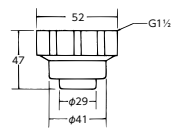

排水ホースキャップ
Z1039
¥320(税込¥352) [20]

■ねじ寸 G1 1/2

排水ホースナット
PZ1040
40mm
¥570(税込¥627) [10]

■ねじ寸 G1 1/2

排水ホースナット
Z1040
40mm
¥570(税込¥627) [10]

■ねじ寸 G1 1/2

排水ホースナット
PZ1040-2
50mm
¥650(税込¥715) [10]

■ねじ寸 G2

排水ホースナット
Z1040-2
50mm
¥650(税込¥715) [10]

■ねじ寸 G2

排水ホース差し込み口(バンド付)
PZ1041
¥590(税込¥649) [10]

■ねじ寸 G2

排水ホース差し込み口(バンド付)
Z1041
¥590(税込¥649) [10]

■ねじ寸 G2

排水ホースツギテ
PZ1042
¥510(税込¥561) [20]

■ねじ寸 G2

■内径30・外径34

部品

- シャワーヘッド
- シャワーホースリール
- シャワー部品
- カートリッジ
- パイプ・ノズル
- ハンドル
- こま・スピンドル
- 分岐用水栓・ソケット部品
- カウンター部品
- 清掃用品・掃除パッキン
- 配管部品
- 排水部品
- 一覧表