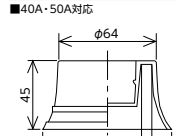

排水ホースツギテ
Z1042
¥510(税込¥561) [20]

排水プレート
PZ1043
¥880(税込¥968) [10]

化粧プレート(粘着テープ付)
PZY10
¥390(税込¥429) [10]

防臭キャップ
PZY71
¥540(税込¥594) [5]

防臭キャップ
PZY72
¥500(税込¥550) [5]

手締めナット
PZY70
¥1,250(税込¥1,375) [5]

排水ホース15m(切売用)
PZ1044
¥11,000(税込¥12,100) [1]

■内径30・外径34

部品

- シャワーヘッド
- シャワーホースリール
- シャワー部品
- カートリッジ
- パイプ・ノズル
- ハンドル
- こま・スピンドル
- 分岐用水栓・ソケット部品
- カウンター部品
- 清掃用品・掃除パッキン
- 配管部品
- 排水部品
- 一覧表