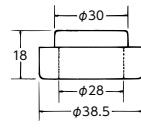

排水ホースユニオンナット
Z1037-2
50mm
¥740(税込¥814) [10]

■ねじ寸 G2

排水ホースY型ツギテ
PZ1038
¥680(税込¥748) [10]

■ねじ寸 G2

排水ホースY型ツギテ
Z1038
¥680(税込¥748) [10]

■ねじ寸 G2

排水ホースキャップ
PZ1039
¥320(税込¥352) [20]

■ねじ寸 G1 1/2

排水ホースキャップ
Z1039
¥320(税込¥352) [20]

■ねじ寸 G1 1/2

排水ホースナット
PZ1040
40mm
¥570(税込¥627) [10]

■ねじ寸 G1 1/2

排水ホースナット
Z1040
40mm
¥570(税込¥627) [10]

■ねじ寸 G1 1/2

排水ホースナット
PZ1040-2
50mm
¥650(税込¥715) [10]

■ねじ寸 G2

■内径30・外径34

部品

- シャワーヘッド
- シャワーホースリール
- シャワー部品
- カートリッジ
- パイプ・ノズル
- ハンドル
- こま・スピンドル
- 分岐用水栓・ソケット部品
- カウンター部品
- 清掃用品・掃除パッキン
- 配管部品
- 排水部品
- 一覧表