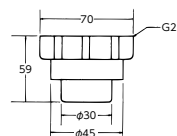

排水ホースキャップ
Z1039
¥320(税込¥352) [20]

■ねじ寸 G1 1/2

排水ホースナット
PZ1040
40mm
¥570(税込¥627) [10]

■ねじ寸 G1 1/2

排水ホースナット
Z1040
40mm
¥570(税込¥627) [10]

■ねじ寸 G1 1/2

排水ホースナット
PZ1040-2
50mm
¥650(税込¥715) [10]

■ねじ寸 G2

排水ホースナット
Z1040-2
50mm
¥650(税込¥715) [10]

■ねじ寸 G2

排水ホース差し込み口(バンド付)
PZ1041
¥590(税込¥649) [10]

■ねじ寸 G2

排水ホース差し込み口(バンド付)
Z1041
¥590(税込¥649) [10]

■ねじ寸 G2

排水ホースツギテ
PZ1042
¥510(税込¥561) [20]

■ねじ寸 G2

■内径30・外径34

部品

- シャワーヘッド
- シャワーホースリール
- シャワー部品
- カートリッジ
- パイプ・ノズル
- ハンドル
- こま・スピンドル
- 分岐用水栓・ソケット部品
- カウンター部品
- 清掃用品・掃除パッキン
- 配管部品
- 排水部品
- 一覧表