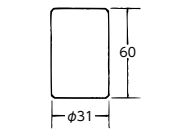

排水ホースキャップ
Z1039
¥320(税込¥352) [20]

■ねじ寸 G1 1/2

排水ホースナット
PZ1040
40mm
¥570(税込¥627) [10]

■ねじ寸 G1 1/2

排水ホースナット
Z1040
40mm
¥570(税込¥627) [10]

■ねじ寸 G1 1/2

排水ホースナット
PZ1040-2
50mm
¥650(税込¥715) [10]

■ねじ寸 G2

排水ホースナット
Z1040-2
50mm
¥650(税込¥715) [10]

■ねじ寸 G2

排水ホース差し込み口(バンド付)
PZ1041
¥590(税込¥649) [10]

■ねじ寸 G2

排水ホース差し込み口(バンド付)
Z1041
¥590(税込¥649) [10]

■ねじ寸 G2

排水ホースツギテ
PZ1042
¥510(税込¥561) [20]

■ねじ寸 G2

■内径30・外径34

部品

- シャワーヘッド
- シャワーホースリール
- シャワー部品
- カートリッジ
- パイプ・ノズル
- ハンドル
- こま・スピンドル
- 分岐用水栓・ソケット部品
- カウンター部品
- 清掃用品・掃除パッキン
- 配管部品
- 排水部品
- 一覧表