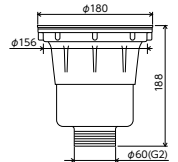

排水ホースユニオンナット
PZ26
¥590(税込¥649) [10]

■ねじ寸 G1 1/4

排水ホースユニオンナット
PZ1037-1
¥570(税込¥627) [10]

■ねじ寸 G1 1/2

排水ホースユニオンナット
Z1037-1
40mm
¥570(税込¥627) [10]

■ねじ寸 G1 1/2

排水ホースユニオンナット
PZ1037-2
50mm
¥740(税込¥814) [10]

■ねじ寸 G2

排水ホースユニオンナット
Z1037-2
50mm
¥740(税込¥814) [10]

■ねじ寸 G2

排水ホースY型ツギテ
PZ1038
¥680(税込¥748) [10]

■ねじ寸 G2

排水ホースY型ツギテ
Z1038
¥680(税込¥748) [10]

■ねじ寸 G2

排水ホースキャップ
PZ1039
¥320(税込¥352) [20]

■ねじ寸 G1 1/2

■内径30・外径34

部品

- シャワーヘッド
- シャワーホースリール
- シャワー部品
- カートリッジ
- パイプ・ノズル
- ハンドル
- こま・スピンドル
- 分岐用水栓・ソケット部品
- カウンター部品
- 清掃用品・掃除パッキン
- 配管部品
- 排水部品
- 一覧表