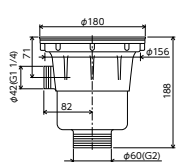

排水ホースユニオンナット
PZ26
¥590(税込¥649) [10]

■ねじ寸 G1 1/4

排水ホースユニオンナット
PZ1037-1
¥570(税込¥627) [10]

■ねじ寸 G1 1/2

排水ホースユニオンナット
Z1037-1
40mm
¥570(税込¥627) [10]

■ねじ寸 G1 1/2

排水ホースユニオンナット
PZ1037-2
50mm
¥740(税込¥814) [10]

■ねじ寸 G2

■内径30・外径34

部品

- シャワーヘッド
- シャワーホースリール
- シャワー部品
- カートリッジ
- パイプ・ノズル
- ハンドル
- こま・スピンドル
- 分岐用水栓・ソケット部品
- カウンター部品
- 清掃用品・掃除パッキン
- 配管部品
- 排水部品
- 一覧表