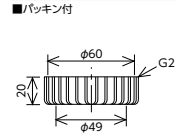

排水ホースナット
Z1040-2
50mm
¥650(税込¥715) [10]

■ねじ寸 G2

排水ホース差し込み口(バンド付)
PZ1041
¥590(税込¥649) [10]

■ねじ寸 G2

排水ホース差し込み口(バンド付)
Z1041
¥590(税込¥649) [10]

■ねじ寸 G2

排水ホースツギテ
PZ1042
¥510(税込¥561) [20]

■ねじ寸 G2

排水ホースツギテ
Z1042
¥510(税込¥561) [20]

排水プレート
PZ1043
¥880(税込¥968) [10]

化粧プレート(粘着テープ付)
PZY10
¥390(税込¥429) [10]

防臭キャップ
PZY71
¥540(税込¥594) [5]

防臭キャップ
PZY72
¥500(税込¥550) [5]

手締めナット
PZY70
¥1,250(税込¥1,375) [5]

排水ホース15m(切売用)
PZ1044
¥11,000(税込¥12,100) [1]

■内径30・外径34

部品

- シャワーヘッド
- シャワーホースリール
- シャワー部品
- カートリッジ
- パイプ・ノズル
- ハンドル
- こま・スピンドル
- 分岐用水栓・ソケット部品
- カウンター部品
- 清掃用品・掃除パッキン
- 配管部品
- 排水部品
- 一覧表