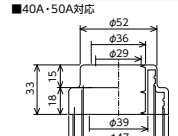

排水ホースツギテ
Z1042
¥510(税込¥561) [20]

排水プレート
PZ1043
¥880(税込¥968) [10]

化粧プレート(粘着テープ付)
PZY10
¥390(税込¥429) [10]

防臭キャップ
PZY71
¥540(税込¥594) [5]

防臭キャップ
PZY72
¥500(税込¥550) [5]

手締めナット
PZY70
¥1,250(税込¥1,375) [5]

排水ホース15m(切売用)
PZ1044
¥11,000(税込¥12,100) [1]

■内径30・外径34

部品

- シャワーヘッド
- シャワーホースリール
- シャワー部品
- カートリッジ
- パイプ・ノズル
- ハンドル
- こま・スピンドル
- 分岐用水栓・ソケット部品
- カウンター部品
- 清掃用品・掃除パッキン
- 配管部品
- 排水部品
- 一覧表