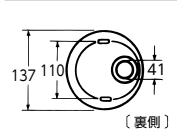

化粧プレート(粘着テープ付)
PZY10
¥390(税込¥429) [10]