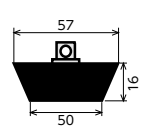

バス用ゴム栓 **PZ1127** 呼び30 ¥1,130 (税込¥1,243) [6][21]
PZ1128 呼び32 ¥1,190 (税込¥1,309) [6][21]
PZ1129 呼び37 ¥1,240 (税込¥1,364) [6][21]
PZ1130 呼び47 ¥1,330 (税込¥1,463) [6][21]
PZ1131 呼び52 ¥1,440 (税込¥1,584) [6][21]
PZ1132 呼び54 ¥1,440 (税込¥1,584) [6][21]

PZ1127~PZ1134			
品番	A	B	C
PZ1127	30	23	13
PZ1128	32	29	14
PZ1129	37	32	15
PZ1130	47	40	15
PZ1131	52	43	15
PZ1132	54	47	15
PZ1133	55	40	15
PZ1134	70	55	15

PZ1133 呼び55 ¥1,680 (税込¥1,848) [6][21]
PZ1134 呼び70 ¥2,240 (税込¥2,464) [6][21]
■4.5φ玉、L670mmチェーン付