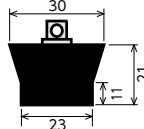

バス用ゴム栓 シャボンタイプ **PZ1062**
¥2,010 (税込¥2,211) [6][21]
■4.5φ玉、L670mmチェーン付