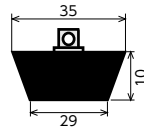

※ゴム栓はOOタイプと表記していますが、仕様によっては合わない場合もあります。今お使いのゴム栓寸法をご確認のうえ同サイズをお選びください。