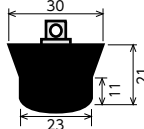

バス用ゴム栓 サンウェーブエジプトタイプ **PZ1063**
¥2,010 (税込¥2,211) [6][21]
■4.5φ玉、L670mmチェーン付