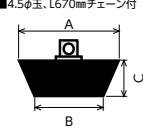

PZ1133 呼び55 ¥1,680 (税込¥1,848) [6][21]
PZ1134 呼び70 ¥2,240 (税込¥2,464) [6][21]
■4.5φ玉、L670mmチェーン付