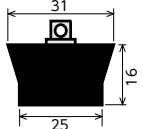

バス用ゴム栓 川鉄タイプ **PZ1061**
¥2,010 (税込¥2,211) [6][21]
■4.5φ玉、L670mmチェーン付