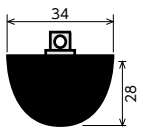

バス用ゴム栓 久保田タイプ(ポリ用) **PZ1060**
¥2,010 (税込¥2,211) [6][21]
■4.5φ玉、L670mmチェーン付