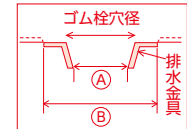

バスゴム栓用ボールチェーン **PZ1026**
¥730 (税込¥803) [20]
■4.5φ玉、L670mm、両端リング付