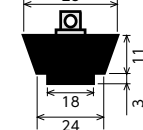

※ゴム栓はOOタイプと表記していますが、仕様によっては合わない場合もあります。今お使いのゴム栓寸法をご確認のうえ同サイズをお選びください。