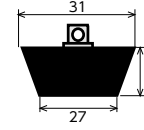

※ゴム栓はOOタイプと表記していますが、仕様によっては合わない場合もあります。今お使いのゴム栓寸法をご確認のうえ同サイズをお選びください。