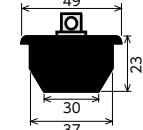

※ゴム栓はOOタイプと表記していますが、仕様によっては合わない場合もあります。今お使いのゴム栓寸法をご確認のうえ同サイズをお選びください。