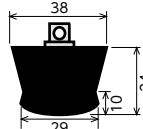

バス用ゴム栓 サンウェーブエジプトタイプ **PZ1063**
¥2,010 (税込¥2,211) [6][21]
■4.5φ玉、L670mmチェーン付

バス用ゴム栓JIS1号 **PZ1078**
¥2,010 (税込¥2,211) [6][21]
■4.5φ玉、L670mmチェーン付

バス用ゴム栓JIS2号 **PZ1079**
¥2,070 (税込¥2,277) [6][21]
■4.5φ玉、L670mmチェーン付