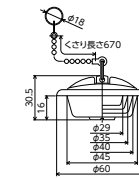

ゴム栓

お風呂の万能ゴム栓

お風呂の万能ゴム栓 **キャップの組み合わせであらゆる穴径に合います**

ベースゴム栓
φ29~34mm に合う

キャップ小
φ35~39mm に合う

キャップ中
φ40~44mm に合う

キャップ大
φ45~47mm に合う

適合穴サイズ 29~47mm の範囲

浴槽用万能ゴム栓 **PZY20**
¥2,600 (税込¥2,860) [6][7]
■ゴム栓穴径φ29~47mmに適合
■4.5φ玉、L670mmチェーン付
■心配配ゴムようじはKVKの登録商標

展示シートもご用意しております。
PZY20DP
¥1,670 (税込¥1,837) [1][2]
■ひも1本・フック3個付
■商品は含まれません。
■商品は6個(2個×3段)かかります。

〈取付条件の確認〉
以下の浴槽穴には取り付けできません。

- ゴム栓穴径が28mm以下及び48mm以上の場合
- A寸法が極端に小さい場合(23mm未満)
- B寸法がφ6.5mm以下の場合で排水金具より上側に段差がある場合

バスゴム栓用ボールチェーン **PZ1026**
¥730 (税込¥803) [20]
■4.5φ玉、L670mm、両端リング付

バスゴム栓用ボールチェーン **PZ1026-1**
¥940 (税込¥1,034) [5][21]
■カパー付
■4.5φ玉、L670mm、両端リング付