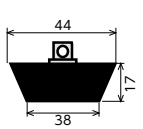

バス用ゴム栓51 **PZ1090**
¥1,330 (税込¥1,463) [6][21]
■4.5φ玉、L670mmチェーン付