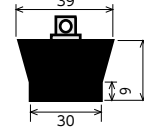

バス用ゴム栓 サンウェーブエジプトタイプ **PZ1063**
¥2,010 (税込¥2,211) [6][21]
■4.5φ玉、L670mmチェーン付

バス用ゴム栓JIS1号 **PZ1078**
¥2,010 (税込¥2,211) [6][21]
■4.5φ玉、L670mmチェーン付

バス用ゴム栓JIS2号 **PZ1079**
¥2,070 (税込¥2,277) [6][21]
■4.5φ玉、L670mmチェーン付