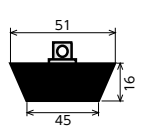

バス用ゴム栓57 **PZ1091**
¥1,390 (税込¥1,529) [6][21]
■4.5φ玉、L670mmチェーン付