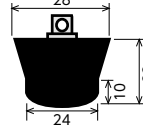

バス用ゴム栓 久保田タイプ(ポリ用) **PZ1060**
¥2,010 (税込¥2,211) [6][21]
■4.5φ玉、L670mmチェーン付

バス用ゴム栓 川鉄タイプ **PZ1061**
¥2,010 (税込¥2,211) [6][21]
■4.5φ玉、L670mmチェーン付

バス用ゴム栓 シャボンタイプ **PZ1062**
¥2,010 (税込¥2,211) [6][21]
■4.5φ玉、L670mmチェーン付

バス用ゴム栓 サンウェーブエジプトタイプ **PZ1063**
¥2,010 (税込¥2,211) [6][21]
■4.5φ玉、L670mmチェーン付

バス用ゴム栓JIS1号 **PZ1078**
¥2,010 (税込¥2,211) [6][21]
■4.5φ玉、L670mmチェーン付

バス用ゴム栓JIS2号 **PZ1079**
¥2,070 (税込¥2,277) [6][21]
■4.5φ玉、L670mmチェーン付