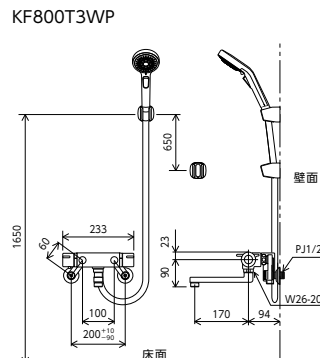

サーモスタート式シャワー

KF800T3WP 新

KF800WT3WP 寒 新

シャワーヘッド/ホース/ハンガー	吐水口(mm)	品番 / 希望小売価格	節湯	部品一覧
PZS315T メッキワンストップ メタリックホース 1.6m メッキハンガー	170	KF800TS2 ¥52,900(税込¥58,190) 1 1 4	節湯 A1	P.338
		KF800WTS2 寒 ¥56,100(税込¥61,710) 1 1 4		
PZS315T メッキワンストップ メタリックホース 1.6m メッキハンガー	240	KF800TR2S2 ¥54,600(税込¥60,060) 1 1 4	節湯 A1	P.338
		KF800WTR2S2 寒 ¥57,800(税込¥63,580) 1 1 4		
PZS315T メッキワンストップ メタリックホース 1.6m メッキハンガー	300	KF800TR3S2 ¥55,400(税込¥60,940) 1 -	節湯 A1	P.338
		KF800WTR3S2 寒 ¥58,600(税込¥64,460) 1 -		
PZS315T メッキワンストップ メタリックホース 1.6m メッキハンガー	80	KF800TNS2 新 ¥52,000(税込¥57,200) 1 1 4	節湯 A1	-
		KF800WTNS2 寒 新 ¥55,200(税込¥60,720) 1 1 4		

シャワーヘッド/ホース/ハンガー	吐水口(mm)	品番 / 希望小売価格	節湯	部品一覧
PZS360T 3wayワイドワンストップ メタリックホース 1.6m メッキハンガー	170	KF800T3WP 新 ¥75,200(税込¥82,720) 1 1 4	節湯 A1	-
		KF800WT3WP 寒 新 ¥78,200(税込¥86,020) 1 1 4		
PZS350T メッキワイドワンストップ メタリックホース 1.6m メッキハンガー	170	KF800TWPF ¥63,200(税込¥69,520) 1 1 4	節湯 A1	-
		KF800WTWPF 寒 ¥66,600(税込¥73,260) 1 1 4		
ZS305TM メッキ3wayワンストップ メタリックホース 1.6m メッキハンガー	170	KF800TES ¥60,900(税込¥66,990) 1 1 4	節湯 A1	P.338
		KF800WTES 寒 ¥64,100(税込¥70,510) 1 1 4		

操作しやすいダブルフィットハンドル
切替ハンドル

温度調節ハンドル

切替ハンドル・温度調節ハンドルとも、ハンドル正面と後ろ側の「ダブル突起レバー」により指にフィットし、にぎりやすさ、回しやすさが一段とアップしたハンドルです。せっけんの付いた手でもラフに操作できます。

商標登録済

止水操作しやすいノッチ構造
切替ハンドル

「止」の位置で引き込むようなノッチ感があり「止」の感触が手に伝わるのでとても操作しやすいハンドルです。

安心設計ボディ

空気層で混合水を覆うことにより水栓の表面が熱くならない安心設計です。

断熱カバー

湯側のソケットをカバーすることで高温のソケットに触れる心配がなく安心です。

※各マークの内容説明はP301~P304をご覧ください。