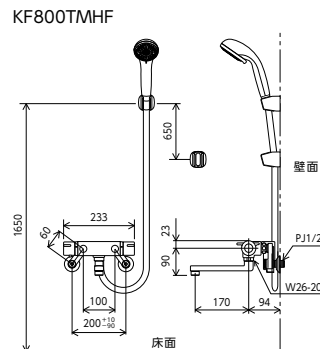

KF800 SERIES

浴室
壁付サーモスタート式シャワー

サーモスタート式シャワー

KF800T

KF800WT 寒

サーモスタート式シャワー

KF800TMHF 新

KF800WTMHF 寒 新

シャワーヘッド/ホース/ハンガー	吐水口(mm)	品番 / 希望小売価格	節湯	部品一覧
PZS312G グレー グレーホース 1.6m グレーハンガー	170	KF800T ¥43,800(税込¥48,180) 1 1 4	節湯 B1	P.338
		KF800WT 寒 ¥47,100(税込¥51,810) 1 1 4		
PZS312G グレー グレーホース 1.6m グレーハンガー	240	KF800TR2 ¥45,500(税込¥50,050) 1 1 4	節湯 B1	P.338
		KF800WTR2 寒 ¥47,700(税込¥52,470) 1 1 4		
PZS312G グレー グレーホース 1.6m グレーハンガー	300	KF800TR3 ¥46,300(税込¥50,930) 1 -	節湯 B1	P.338
		KF800WTR3 寒 ¥48,700(税込¥53,570) 1 -		
PZS312G グレー グレーホース 1.6m グレーハンガー	80	KF800TN ¥42,900(税込¥47,190) 1 1 4	節湯 B1	P.338
		KF800WTN 寒 ¥46,100(税込¥50,710) 1 1 4		

シャワーヘッド/ホース/ハンガー	吐水口(mm)	品番 / 希望小売価格	節湯	部品一覧
PZS370T メッキ メタリックホース 1.6m メッキハンガー	170	KF800TMHF 新 ¥69,800(税込¥76,780) 1 1 4	節湯 B1	-
		KF800WTMHF 寒 新 ¥73,200(税込¥80,520) 1 1 4		
PZS313T メッキ メタリックホース 1.6m メッキハンガー	170	KF800TMB ¥50,900(税込¥55,990) 1 1 4	節湯 B1	P.338
		KF800WTMB 寒 ¥54,300(税込¥59,730) 1 1 4		
PZS330 メッキワイド メタリックホース 1.6m メッキハンガー	170	KF800TWF ¥54,100(税込¥59,510) 1 1 4	節湯 B1	P.338
		KF800WTWF 寒 ¥57,500(税込¥63,250) 1 1 4		
PZS320 白ホース 1.6m 白ハンガー	170	KF800TJS ¥52,800(税込¥58,080) 1 1 4	節湯 B1	-
		KF800WTJS 寒 ¥56,100(税込¥61,710) 1 1 4		