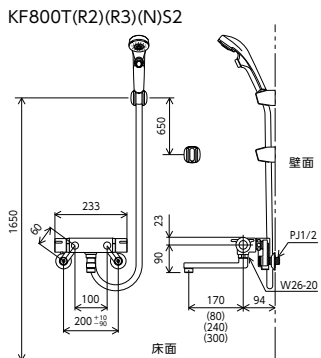

シャワーヘッド/ホース/ハンガー	吐水口(mm)	品番 / 希望小売価格	節湯	部品一覧
PZS312G グレー グレーホース 1.6m グレーハンガー	170	KF800T ¥43,800(税込¥48,180) 1 1 4	節湯 B1	P.338
		KF800WT 寒 ¥47,100(税込¥51,810) 1 1 4		
PZS312G グレー グレーホース 1.6m グレーハンガー	240	KF800TR2 ¥45,500(税込¥50,050) 1 1 4	節湯 B1	P.338
		KF800WTR2 寒 ¥47,700(税込¥52,470) 1 1 4		
PZS312G グレー グレーホース 1.6m グレーハンガー	300	KF800TR3 ¥46,300(税込¥50,930) 1 -	節湯 B1	P.338
		KF800WTR3 寒 ¥48,700(税込¥53,570) 1 -		
PZS312G グレー グレーホース 1.6m グレーハンガー	80	KF800TN ¥42,900(税込¥47,190) 1 1 4	節湯 B1	P.338
		KF800WTN 寒 ¥46,100(税込¥50,710) 1 1 4		

シャワーヘッド/ホース/ハンガー	吐水口(mm)	品番 / 希望小売価格	節湯	部品一覧
PZS370T メッキ メタリックホース 1.6m メッキハンガー	170	KF800TMHF 新 ¥69,800(税込¥76,780) 1 1 4	節湯 B1	-
		KF800WTMHF 寒 新 ¥73,200(税込¥80,520) 1 1 4		
PZS313T メッキ メタリックホース 1.6m メッキハンガー	170	KF800TMB ¥50,900(税込¥55,990) 1 1 4	節湯 B1	P.338
		KF800WTMB 寒 ¥54,300(税込¥59,730) 1 1 4		
PZS330 メッキワイド メタリックホース 1.6m メッキハンガー	170	KF800TWF ¥54,100(税込¥59,510) 1 1 4	節湯 B1	P.338
		KF800WTWF 寒 ¥57,500(税込¥63,250) 1 1 4		
PZS320 白ホース 1.6m 白ハンガー	170	KF800TJS ¥52,800(税込¥58,080) 1 1 4	節湯 B1	-
		KF800WTJS 寒 ¥56,100(税込¥61,710) 1 1 4		