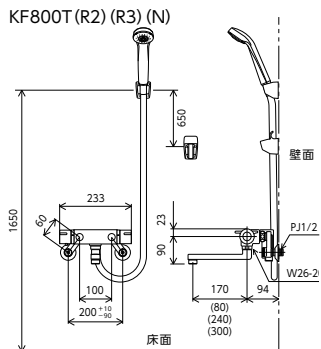

KF800 SERIES

浴室
壁付サーモスタート式シャワー

サーモスタート式シャワー

KF800T

KF800WT 寒

サーモスタート式シャワー

KF800TMHF 新

KF800WTMHF 寒 新

シャワーヘッド/ホース/ハンガー	吐水口(mm)	品番 / 希望小売価格	節湯	部品一覧
PZS312G グレー グレーホース 1.6m グレーハンガー	170	KF800T ¥43,800(税込¥48,180) 1 1 4	節湯 B1	P.338
		KF800WT 寒 ¥47,100(税込¥51,810) 1 1 4		
PZS312G グレー グレーホース 1.6m グレーハンガー	240	KF800TR2 ¥45,500(税込¥50,050) 1 1 4	節湯 B1	P.338
		KF800WTR2 寒 ¥47,700(税込¥52,470) 1 1 4		
PZS312G グレー グレーホース 1.6m グレーハンガー	300	KF800TR3 ¥46,300(税込¥50,930) 1 -	節湯 B1	P.338
		KF800WTR3 寒 ¥48,700(税込¥53,570) 1 -		
PZS312G グレー グレーホース 1.6m グレーハンガー	80	KF800TN ¥42,900(税込¥47,190) 1 1 4	節湯 B1	P.338
		KF800WTN 寒 ¥46,100(税込¥50,710) 1 1 4		

シャワーヘッド/ホース/ハンガー	吐水口(mm)	品番 / 希望小売価格	節湯	部品一覧
PZS370T メッキ メタリックホース 1.6m メッキハンガー	170	KF800TMHF 新 ¥69,800(税込¥76,780) 1 1 4	節湯 B1	-
		KF800WTMHF 寒 新 ¥73,200(税込¥80,520) 1 1 4		
PZS313T メッキ メタリックホース 1.6m メッキハンガー	170	KF800TMB ¥50,900(税込¥55,990) 1 1 4	節湯 B1	P.338
		KF800WTMB 寒 ¥54,300(税込¥59,730) 1 1 4		
PZS330 メッキワイド メタリックホース 1.6m メッキハンガー	170	KF800TWF ¥54,100(税込¥59,510) 1 1 4	節湯 B1	P.338
		KF800WTWF 寒 ¥57,500(税込¥63,250) 1 1 4		
PZS320 白ホース 1.6m 白ハンガー	170	KF800TJS ¥52,800(税込¥58,080) 1 1 4	節湯 B1	-
		KF800WTJS 寒 ¥56,100(税込¥61,710) 1 1 4		