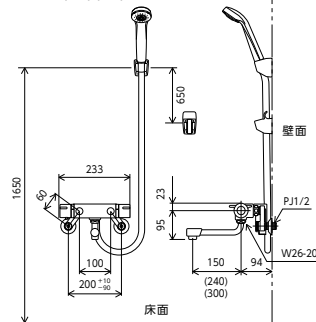

KF800

KF800W

KF800(R2)(R3)