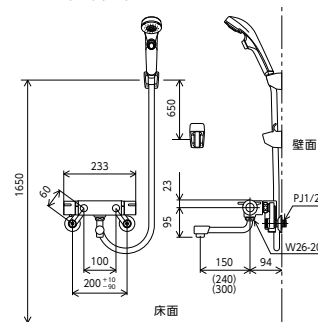

KF800(R2)(R3)S2

シャワーヘッド／ホース／ハンガー	吐水口(mm)	品番 / 希望小売価格	節湯	部品一覧
PZS312 白 白ホース 1.6m 白ハンガー	150	KF800 ¥41,400(税込¥45,540) KF800W ¥44,600(税込¥49,060)	 	P.337
PZS312 白 白ホース 1.6m 白ハンガー	240	KF800R2 ¥42,600(税込¥46,860) KF800WR2 ¥45,800(税込¥50,380)	 	P.337
PZS312 白 白ホース 1.6m 白ハンガー	300	KF800R3 ¥43,400(税込¥47,740) KF800WR3 ¥46,600(税込¥51,260)	 	P.337
PZS370 白ホース 1.6m 白ハンガー	150	KF800HF ¥62,500(税込¥68,750) KF800WHF ¥65,800(税込¥72,380)	 	P.337
PZS320 白ホース 1.6m 白ハンガー	150	KF800JS ¥50,400(税込¥55,440) [W040-20045-266] 第三者認証番号 KF800WJS ¥53,600(税込¥58,960) [W040-20045-267] 第三者認証番号	 	-

シャワーヘッド／ホース／ハンガー	吐水口(mm)	品番 / 希望小売価格	節湯	部品一覧
PZS315 白ワンストップ 白ホース 1.6m 白ハンガー	150	KF800S2 ¥47,400(税込¥52,140) KF800WS2 ¥50,600(税込¥55,660)	 	P.337
PZS315 白ワンストップ 白ホース 1.6m 白ハンガー	240	KF800R2S2 ¥49,100(税込¥54,010) KF800WR2S2 ¥52,300(税込¥57,530)	 	P.337
PZS315 白ワンストップ 白ホース 1.6m 白ハンガー	300	KF800R3S2 ¥49,900(税込¥54,890) KF800WR3S2 ¥53,100(税込¥58,410)	 	P.337

ホースフック付ハンガー
(グレー・白)

ホースが床に垂れないよう
シャワーハンガーに引っ掛
けることができます。

寒冷地用
水栓本体下側に
水抜き栓付

シャワー専用

サーモスタット式シャワー(シャワー専用型)

KF800TF

¥42,400(税込¥46,640)

KF800WTF

シャワーヘッド	ホース	ハンガー
PZS312 白	白 1.6m	白

混合栓

サーモスタット式混合栓

KM800T

170mmパイプ付
¥37,800(税込¥41,580)

KM800WT

170mmパイプ付
¥40,400(税込¥44,440)

シャワーヘッド	ホース	ハンガー
PZS312 白	白 1.6m	白