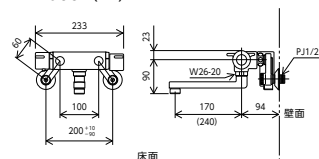

シャワーヘッド	ホース	ハンガー
PZS312 白	白 1.6m	白

混合栓

サーモスタット式混合栓

KM800T

170mmパイプ付
¥37,800(税込¥41,580)

KM800WT

170mmパイプ付
¥40,400(税込¥44,440)

シャワーヘッド	ホース	ハンガー
PZS312 白	白 1.6m	白

KM800T(R2)

サーモスタット式混合栓

KM800

150mmパイプ付
¥36,600(税込¥40,260)

KM800W

150mmパイプ付
¥39,100(税込¥43,010)

シャワーヘッド	ホース	ハンガー
PZS312 白	白 1.6m	白

KM800(R2)