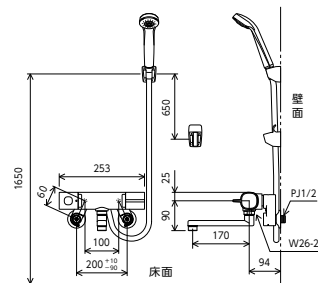

FTB100KWT 寒

FTB100K(R2)(R3)(R8)T

*MTB100K(R2)Tタイプはシャワーセットを含みません。

サーモスタット式シャワー

FTB100KMFT

FTB100KWMFT 寒

FTB100KMFT

| シャワーヘッド/ホース/ハンガー | 吐水口(mm) | 品番 / 希望小売価格 | 節湯 | 部品一覧 |
|---------------------------------------|---------|--|-------|-------|
| PZS312G グレー グレーホース 1.6m グレーハンガー | 170 | FTB100KT ¥43,800(税込¥48,180) 114 | 節湯 B1 | P.323 |
| | | FTB100KWT 寒 ¥47,100(税込¥51,810) 114 | 節湯 B | |
| PZS312G グレー グレーホース 1.6m グレーハンガー | 240 | FTB100KR2T ¥45,500(税込¥50,050) 114 | 節湯 B1 | P.323 |
| | | FTB100KWR2T 寒 ¥47,700(税込¥52,470) 114 | 節湯 B | |
| PZS312G グレー グレーホース 1.6m グレーハンガー | 300 | FTB100KR3T ¥46,300(税込¥50,930) 114 | 節湯 B1 | P.323 |
| | | FTB100KWR3T 寒 ¥48,700(税込¥53,570) 114 | 節湯 B | |
| PZS312G グレー グレーホース 1.6m グレーハンガー | 80 | FTB100KR8T ¥42,900(税込¥47,190) 114 | 節湯 B1 | P.323 |
| | | FTB100KWR8T 寒 ¥46,100(税込¥50,710) 114 | 節湯 B | |

| シャワーヘッド/ホース/ハンガー | 吐水口(mm) | 品番 / 希望小売価格 | 節湯 | 部品一覧 |
|---|---------|--|-------|-------|
| PZS313T メッキ メタリックホース 1.6m メッキハンガー | 170 | FTB100KMFT ¥50,900(税込¥55,990) 114 | 節湯 B1 | P.323 |
| | | FTB100KWMFT 寒 ¥54,300(税込¥59,730) 114 | 節湯 B | |
| PZS330 メッキワイド メタリックホース 1.6m メッキハンガー | 170 | FTB100KWFT ¥54,100(税込¥59,510) 114 | 節湯 B1 | P.323 |
| | | FTB100KWMFT 寒 ¥57,500(税込¥63,250) 114 | 節湯 B | |
| PZS320 白ホース 1.6m 白ハンガー | 170 | FTB100KJST ¥52,800(税込¥58,080) 114 | 節湯 B1 | - |
| | | FTB100KWJST 寒 ¥56,100(税込¥61,710) 114 | 節湯 B | |