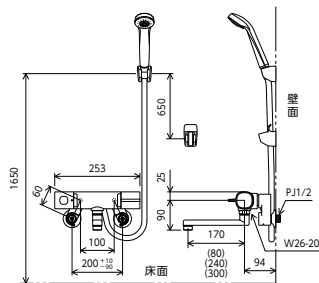

FTB100 SERIES

FTB100
シリーズ

FTB100
シリーズ

浴室

壁付サーモスタット式シャワー

水栓:FTB100KJST

サーモスタット式シャワー

FTB100KT

FTB100KWT 寒

FTB100K(R2)(R3)(R8)T

*MTB100K(R2)Tタイプはシャワーセットを含みません。

サーモスタット式シャワー

FTB100KMFT

FTB100KWMFT 寒

FTB100KMFT

| シャワーヘッド/ホース/ハンガー | 吐水口(mm) | 品番 / 希望小売価格 | 節湯 | 部品一覧 |
|---------------------------------------|---------|--|-------|-------|
| PZS312G グレー グレーホース 1.6m グレーハンガー | 170 | FTB100KT ¥43,800(税込¥48,180) 114 | 節湯 B1 | P.323 |
| | | FTB100KWT 寒 ¥47,100(税込¥51,810) 114 | 節湯 B | |
| PZS312G グレー グレーホース 1.6m グレーハンガー | 240 | FTB100KR2T ¥45,500(税込¥50,050) 114 | 節湯 B1 | P.323 |
| | | FTB100KWR2T 寒 ¥47,700(税込¥52,470) 114 | 節湯 B | |
| PZS312G グレー グレーホース 1.6m グレーハンガー | 300 | FTB100KR3T ¥46,300(税込¥50,930) 114 | 節湯 B1 | P.323 |
| | | FTB100KWR3T 寒 ¥48,700(税込¥53,570) 114 | 節湯 B | |
| PZS312G グレー グレーホース 1.6m グレーハンガー | 80 | FTB100KR8T ¥42,900(税込¥47,190) 114 | 節湯 B1 | P.323 |
| | | FTB100KWR8T 寒 ¥46,100(税込¥50,710) 114 | 節湯 B | |

| シャワーヘッド/ホース/ハンガー | 吐水口(mm) | 品番 / 希望小売価格 | 節湯 | 部品一覧 |
|---|---------|--|-------|-------|
| PZS313T メッキ メタリックホース 1.6m メッキハンガー | 170 | FTB100KMFT ¥50,900(税込¥55,990) 114 | 節湯 B1 | P.323 |
| | | FTB100KWMFT 寒 ¥54,300(税込¥59,730) 114 | 節湯 B | |
| PZS330 メッキワイド メタリックホース 1.6m メッキハンガー | 170 | FTB100KWFT ¥54,100(税込¥59,510) 114 | 節湯 B1 | P.323 |
| | | FTB100KWMFT 寒 ¥57,500(税込¥63,250) 114 | 節湯 B | |
| PZS320 白ホース 1.6m 白ハンガー | 170 | FTB100KJST ¥52,800(税込¥58,080) 114 | 節湯 B1 | - |
| | | FTB100KWJST 寒 ¥56,100(税込¥61,710) 114 | 節湯 B | |