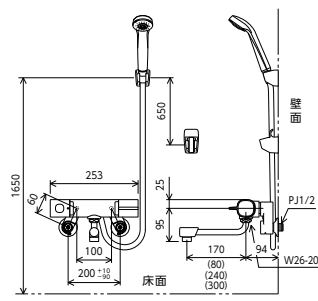

シャワーヘッド	ホース	ハンガー
PZS312G	グレー	グレー
グレー	1.6m	

寒 寒冷地用

水栓本体下側に
水抜き栓付

使いやすさと優しさに配慮したスマートなデザイン

切替ハンドル

使いやすい大きな
レバー付ハンドルで
す。

温度調節ハンドル

ロックボタンをフ
ラットにしたスツキ
リデザインです。

安心設計ボディ

空気層で混合水を
覆うことにより水栓
の表面が熱くなら
ない安心設計です。

断熱カバー

湯側・水側のソケット
をカバーすることで高
温のソケットに触れ
る心配がなく安心です。

サーモスタート式シャワー

FTB100K

FTB100KW 寒

FTB100K(R2)(R3)・FTB100KKCR8

※MTB100K(R2)タイプはシャワーセットを含みません。

サーモスタート式シャワー

FTB100KPF

FTB100KWP 寒

FTB100KPF(R2)(R3)・FTB100KKCPF8

シャワーヘッド/ホース/ハンガー	吐水口(mm)	品番 / 希望小売価格	節湯	部品一覧
PZS312 白 白ホース 1.6m 白ハンガー	170	FTB100K ¥41,400 (税込¥45,540)	節湯 B1	P.323
		FTB100KW 寒 ¥44,600 (税込¥49,060)	節湯 B	
PZS312 白 白ホース 1.6m 白ハンガー	240	FTB100KR2 ¥42,600 (税込¥46,860)	節湯 B1	P.323
		FTB100KWR2 寒 ¥45,800 (税込¥50,380)	節湯 B	
PZS312 白 白ホース 1.6m 白ハンガー	300	FTB100KR3 ¥43,400 (税込¥47,740)	節湯 B1	P.323
		FTB100KWR3 寒 ¥46,600 (税込¥51,260)	節湯 B	
PZS320 白ホース 1.6m 白ハンガー	170	FTB100KJS ¥50,400 (税込¥55,440)	節湯 B1	-
		☎ [W040-20045-266] 第三者認証番号 FTB100KWJS 寒 ¥53,600 (税込¥58,960)	節湯 B	
浄水 シャワー		☎ [W040-20045-267] 第三者認証番号		
PZS312 白 白ホース 1.6m 白ハンガー	80	FTB100KKCR8 高温出湯温度規制 (約50℃) ¥42,400 (税込¥46,640)	節湯 B1	P.323
		FTB100KWKCR8 寒 高温出湯温度規制 (約50℃) ¥45,600 (税込¥50,160)	節湯 B	

シャワーヘッド/ホース/ハンガー	吐水口(mm)	品番 / 希望小売価格	節湯	部品一覧
PZS315 白ワンストップ 白ホース 1.6m 白ハンガー	170	FTB100KPF ¥47,400 (税込¥52,140)	節湯 A1	P.323
		FTB100KWP 寒 ¥50,600 (税込¥55,660)	節湯 B1 節湯 AB	
PZS315 白ワンストップ 白ホース 1.6m 白ハンガー	240	FTB100KPF2 ¥49,100 (税込¥54,010)	節湯 A1	P.323
		FTB100KWP2 寒 ¥52,300 (税込¥57,530)	節湯 B1 節湯 AB	
PZS315 白ワンストップ 白ホース 1.6m 白ハンガー	300	FTB100KPF3 ¥49,900 (税込¥54,890)	節湯 A1	P.323
		FTB100KWP3 寒 ¥53,100 (税込¥58,410)	節湯 B1 節湯 AB	
PZS315 白ワンストップ 白ホース 1.6m 白ハンガー	80	FTB100KKCPF8 高温出湯温度規制 (約50℃) ¥48,400 (税込¥53,240)	節湯 A1	P.323
		FTB100KWKCPF8 寒 高温出湯温度規制 (約50℃) ¥51,600 (税込¥56,760)	節湯 B1 節湯 AB	