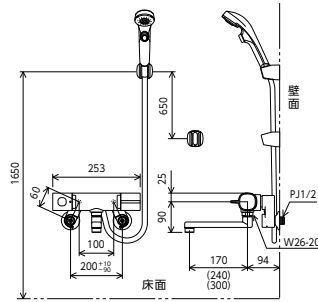

FTB100 SERIES

浴室

壁付サーモスタート式シャワー

サーモスタート式シャワー

FTB100KPFT

FTB100KWPFT 寒

FTB100KPF(R2)(R3)T

サーモスタート式シャワー

FTB100KRNT

¥42,400 (税込¥46,640)

FTB100KWRNT 寒

¥45,600 (税込¥50,160)

部品一覧P.323

FTB100KRNT

シャワーヘッド/ホース/ハンガー	吐水口(mm)	品番 / 希望小売価格	節湯	部品一覧
PZS315T メッキワンストップ メタリックホース 1.6m メッキハンガー	170	FTB100KPFT ¥52,900 (税込¥58,190)	節湯 A1	P.323
		FTB100KWPFT 寒 ¥56,100 (税込¥61,710)	節湯 B1 節湯 AB	
PZS315T メッキワンストップ メタリックホース 1.6m メッキハンガー	240	FTB100KPF2T ¥54,600 (税込¥60,060)	節湯 A1	P.323
		FTB100KWP2T 寒 ¥57,800 (税込¥63,580)	節湯 B1 節湯 AB	
PZS315T メッキワンストップ メタリックホース 1.6m メッキハンガー	300	FTB100KPF3T ¥55,400 (税込¥60,940)	節湯 A1	P.323
		FTB100KWP3T 寒 ¥58,600 (税込¥64,460)	節湯 B1 節湯 AB	
ZS05TM メッキ3wayワンストップ メタリックホース 1.6m メッキハンガー	170	FTB100K3FT ¥60,900 (税込¥66,990)	節湯 A1	P.323
		FTB100KW3FT 寒 ¥64,100 (税込¥70,510)	節湯 B1 節湯 AB	

シャワーヘッド	ホース	ハンガー
PZS312G	グレー	グレー
グレー	1.6m	

寒 寒冷地用

水栓本体下側に
水抜き栓付

使いやすさと優しさに配慮したスマートなデザイン

切替ハンドル

使いやすい大きな
レバー付ハンドルで
す。

温度調節ハンドル

ロックボタンをフ
ラットにしたスツキ
リデザインです。