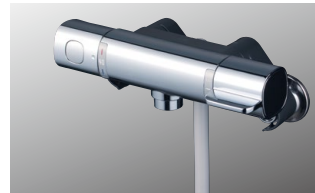

FTB100 SERIES

浴室

壁付サーモスタート式シャワー

サーモスタート式シャワー

FTB100KPFT

FTB100KWPFT 寒

FTB100KPF(R2)(R3)T

サーモスタート式シャワー

FTB100KRNT

¥42,400 (税込¥46,640)

FTB100KWRNT 寒

¥45,600 (税込¥50,160)

部品一覧P.323

FTB100KRNT

シャワーヘッド/ホース/ハンガー	吐水口(mm)	品番 / 希望小売価格	節湯	部品一覧
PZS315T メッキワンストップ メタリックホース 1.6m メッキハンガー	170	FTB100KPFT ¥52,900 (税込¥58,190)	節湯 A1	P.323
		FTB100KWPFT 寒 ¥56,100 (税込¥61,710)	節湯 B1 節湯 AB	
PZS315T メッキワンストップ メタリックホース 1.6m メッキハンガー	240	FTB100KPF2T ¥54,600 (税込¥60,060)	節湯 A1	P.323
		FTB100KWP2T 寒 ¥57,800 (税込¥63,580)	節湯 B1 節湯 AB	
PZS315T メッキワンストップ メタリックホース 1.6m メッキハンガー	300	FTB100KPF3T ¥55,400 (税込¥60,940)	節湯 A1	P.323
		FTB100KWP3T 寒 ¥58,600 (税込¥64,460)	節湯 B1 節湯 AB	
ZS05TM メッキ3wayワンストップ メタリックホース 1.6m メッキハンガー	170	FTB100K3FT ¥60,900 (税込¥66,990)	節湯 A1	P.323
		FTB100KW3FT 寒 ¥64,100 (税込¥70,510)	節湯 B1 節湯 AB	

シャワーヘッド	ホース	ハンガー
PZS312G	グレー	グレー
グレー	1.6m	

寒 寒冷地用

水栓本体下側に
水抜き栓付

使いやすさと優しさに配慮したスマートなデザイン

切替ハンドル

使いやすい大きな
レバー付ハンドルで
す。

温度調節ハンドル

ロックボタンをフ
ラットにしたスツキ
リデザインです。

安心設計ボディ

空気層で混合水を
覆うことにより水栓
の表面が熱くなら
ない安心設計です。

断熱カバー

湯側・水側のソケット
をカバーすることで高
温のソケットに触れ
る心配がなく安心です。

サーモスタート式シャワー

FTB100K

FTB100KW 寒

FTB100K(R2)(R3)・FTB100KKCR8