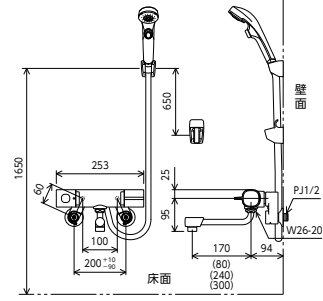

シャワーヘッド	ホース	ハンガー
PZS312G	グレー	グレー
グレー	1.6m	

寒 寒冷地用

水栓本体下側に
水抜き栓付

使いやすさと優しさに配慮したスマートなデザイン

切替ハンドル

使いやすい大きな
レバー付ハンドルで
す。

温度調節ハンドル

ロックボタンをフ
ラットにしたスツキ
リデザインです。

※MTB100K(R2)タイプはシャワーセットを含みません。

サーモスタート式シャワー

FTB100KPF

FTB100KWP 寒

FTB100KPF(R2)(R3)・FTB100KKCPF8

シャワーヘッド/ホース/ハンガー	吐水口(mm)	品番 / 希望小売価格	節湯	部品一覧
PZS312 白 白ホース 1.6m 白ハンガー	170	FTB100K ¥41,400 (税込¥45,540)	節湯 B1	P.323
		FTB100KW 寒 ¥44,600 (税込¥49,060)	節湯 B	
PZS312 白 白ホース 1.6m 白ハンガー	240	FTB100KR2 ¥42,600 (税込¥46,860)	節湯 B1	P.323
		FTB100KWR2 寒 ¥45,800 (税込¥50,380)	節湯 B	
PZS312 白 白ホース 1.6m 白ハンガー	300	FTB100KR3 ¥43,400 (税込¥47,740)	節湯 B1	P.323
		FTB100KWR3 寒 ¥46,600 (税込¥51,260)	節湯 B	
PZS320 白ホース 1.6m 白ハンガー	170	FTB100KJS ¥50,400 (税込¥55,440)	節湯 B1	-
		☎ [W040-20045-266] 第三者認証番号 FTB100KWJS 寒 ¥53,600 (税込¥58,960)	節湯 B	
浄水 シャワー		☎ [W040-20045-267] 第三者認証番号		
PZS312 白 白ホース 1.6m 白ハンガー	80	FTB100KKCR8 高温出湯温度規制 (約50℃) ¥42,400 (税込¥46,640)	節湯 B1	P.323
		FTB100KWKCR8 寒 高温出湯温度規制 (約50℃) ¥45,600 (税込¥50,160)	節湯 B	

シャワーヘッド/ホース/ハンガー	吐水口(mm)	品番 / 希望小売価格	節湯	部品一覧
PZS315 白ワンストップ 白ホース 1.6m 白ハンガー	170	FTB100KPF ¥47,400 (税込¥52,140)	節湯 A1	P.323
		FTB100KWP 寒 ¥50,600 (税込¥55,660)	節湯 B1 節湯 AB	
PZS315 白ワンストップ 白ホース 1.6m 白ハンガー	240	FTB100KPF2 ¥49,100 (税込¥54,010)	節湯 A1	P.323
		FTB100KWP2 寒 ¥52,300 (税込¥57,530)	節湯 B1 節湯 AB	
PZS315 白ワンストップ 白ホース 1.6m 白ハンガー	300	FTB100KPF3 ¥49,900 (税込¥54,890)	節湯 A1	P.323
		FTB100KWP3 寒 ¥53,100 (税込¥58,410)	節湯 B1 節湯 AB	
PZS315 白ワンストップ 白ホース 1.6m 白ハンガー	80	FTB100KKCPF8 高温出湯温度規制 (約50℃) ¥48,400 (税込¥53,240)	節湯 A1	P.323
		FTB100KWKCPF8 寒 高温出湯温度規制 (約50℃) ¥51,600 (税込¥56,760)	節湯 B1 節湯 AB	