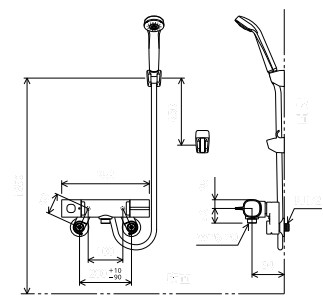

FTB100 SERIES

浴室

壁付サーモスタート式シャワー

サーモスタート式シャワー

FTB100KPFT

FTB100KWPFT 寒

FTB100KPF(R2)(R3)T

サーモスタート式シャワー

FTB100KRNT

¥42,400 (税込¥46,640)

FTB100KWRNT 寒

¥45,600 (税込¥50,160)

部品一覧P.323

FTB100KRNT

シャワーヘッド/ホース/ハンガー	吐水口(mm)	品番 / 希望小売価格	節湯	部品一覧
PZS315T メッキワンストップ メタリックホース 1.6m メッキハンガー	170	FTB100KPFT ¥52,900 (税込¥58,190)	節湯 A1	P.323
		FTB100KWPFT 寒 ¥56,100 (税込¥61,710)	節湯 B1 節湯 AB	
PZS315T メッキワンストップ メタリックホース 1.6m メッキハンガー	240	FTB100KPF2T ¥54,600 (税込¥60,060)	節湯 A1	P.323
		FTB100KWP2T 寒 ¥57,800 (税込¥63,580)	節湯 B1 節湯 AB	
PZS315T メッキワンストップ メタリックホース 1.6m メッキハンガー	300	FTB100KPF3T ¥55,400 (税込¥60,940)	節湯 A1	P.323
		FTB100KWP3T 寒 ¥58,600 (税込¥64,460)	節湯 B1 節湯 AB	
ZS05TM メッキ3wayワンストップ メタリックホース 1.6m メッキハンガー	170	FTB100K3FT ¥60,900 (税込¥66,990)	節湯 A1	P.323
		FTB100KW3FT 寒 ¥64,100 (税込¥70,510)	節湯 B1 節湯 AB	

シャワーヘッド	ホース	ハンガー
PZS312G	グレー	グレー
グレー	1.6m	

寒 寒冷地用

水栓本体下側に
水抜き栓付

使いやすさと優しさに配慮したスマートなデザイン

切替ハンドル

使いやすい大きな
レバー付ハンドルで
す。

温度調節ハンドル

ロックボタンをフ
ラットにしたスツキ
リデザインです。

安心設計ボディ

空気層で混合水を
覆うことにより水栓
の表面が熱くなら
ない安心設計です。

断熱カバー

湯側・水側のソケット
をカバーすることで高
温のソケットに触れ
る心配がなく安心です。

サーモスタート式シャワー

FTB100K

FTB100KW 寒

FTB100K(R2)(R3)・FTB100KKCR8