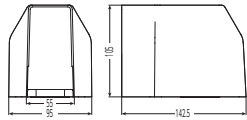

給水給湯リフォーム用部材 RMモール ペア

ロングソケット

●VP管ソケット、ストレートジョイントを使用した配管モールのつなぎ箇所に使用します。

適合RMモールペア サイズ	20M
------------------	-----

品番	ケース 入数	最小 入数	標準価格
RMPSL-20M	16	1	¥840(税込¥924)

① ストレートジョイントは271ページへ
② ソケットはKVK iジョイントも使用可能です。247ページへ

調整厚5mm

適合自在曲がり	RMPMF-20M
---------	-----------

品番	ケース 入数	最小 入数	標準価格
RMPMF-20M	300	1	¥350(税込¥385)

化粧カバー

●配管モールで洗面化粧台等に配管を引き込む場合等に使用します。

適合RMモールペア サイズ	20M
------------------	-----

品番	ケース 入数	最小 入数	標準価格
RMPWJ-20M	20	1	¥1,740(税込¥1,914)

① エルボジョイントは271ページへ
② エルボソケットはKVK iジョイントも使用可能です。248ページへ

化粧カバー用スペーサー

●配管モールにスペーサーを使用した場合等、モールと化粧カバーの段差調整に使用します。

調整厚5mm

適合化粧カバー	RMPWJ-20M
---------	-----------

品番	ケース 入数	最小 入数	標準価格
RMPWJ-20M	200	1	¥810(税込¥891)

ノック部

適合遮熱管 サイズ	28	適合サヤ管 サイズ	28	適合RMモール ペアサイズ	20M
--------------	----	--------------	----	------------------	-----

品番	ケース 入数	最小 入数	標準価格
RMPLS-2028M	20	1	¥700(税込¥770)

給水栓ソケットも樹脂突起部を切断して使用できます。

① 給水栓ソケットは279ページへ