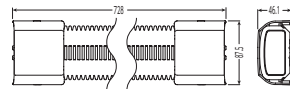

屋内用

適合RMモールペア サイズ	20M

品番	ケース 入数	最小 入数	標準価格
RMPMF-20M	10	1	¥2,200(税込¥2,420)