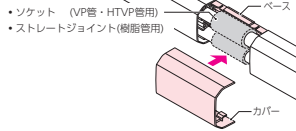

給水給湯リフォーム用部材 RMモール ペア

ロングソケット

●VP管ソケット、ストレートジョイントを使用した配管モールのつなぎ箇所に使用します。

適合RMモールペア サイズ	20M
------------------	-----

品番	ケース 入数	最小 入数	標準価格
RMPSL-20M	16	1	¥840(税込¥924)

① ストレートジョイントは271ページへ
② ソケットはKVK iジョイントも使用可能です。247ページへ