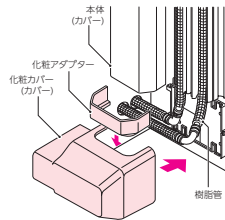

調整厚5mm

適合自在曲がり	RMPMF-20M
---------	-----------

品番	ケース 入数	最小 入数	標準価格
RMPMF-20M	300	1	¥350(税込¥385)

化粧カバー

●配管モールで洗面化粧台等に配管を引き込む場合等に使用します。

適合RMモールペア サイズ	20M
------------------	-----

品番	ケース 入数	最小 入数	標準価格
RMPWJ-20M	20	1	¥1,740(税込¥1,914)

① エルボジョイントは271ページへ
② エルボソケットはKVK iジョイントも使用可能です。248ページへ

化粧カバー用スペーサー

●配管モールにスペーサーを使用した場合等、モールと化粧カバーの段差調整に使用します。

調整厚5mm

適合化粧カバー	RMPWJ-20M
---------	-----------

品番	ケース 入数	最小 入数	標準価格
RMPWJ-20M	200	1	¥810(税込¥891)

ステンレスカバー

●配管モール(本体)をガスコンロ周辺で使用する際の熱からの保護に使用します。

*指定長さを特注品として承ります。但し、最長1,600mmが限度です。

適合RMモールペア サイズ	20M
------------------	-----

品番	ケース 入数	最小 入数	標準価格
RMPSK-20	15	1	¥8,350(税込¥9,185)

サヤ管アダプター (給水栓用ソケットボックス)

●サヤ管、遮熱管をフリージョイントとして配管する場合の配管モールとの接続箇所に使用します。
●ベース下部のノックを抜けば、ヒーター線も通せます。
●給水栓用ソケットボックスとしても使用できます。

ノック部

適合遮熱管 サイズ	28	適合サヤ管 サイズ	28	適合RMモール ペアサイズ	20M
--------------	----	--------------	----	------------------	-----

品番	ケース 入数	最小 入数	標準価格
RMPLS-2028M	20	1	¥700(税込¥770)

給水栓ソケットも樹脂突起部を切断して使用できます。

① 給水栓ソケットは279ページへ