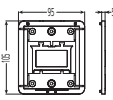

調整厚5mm

適合自在曲がり	RMPMF-20M
---------	-----------

品番	ケース 入数	最小 入数	標準価格
RMPMF-20M	300	1	¥350(税込¥385)

化粧カバー

●配管モールで洗面化粧台等に配管を引き込む場合等に使用します。

適合RMモールペア サイズ	20M
------------------	-----

品番	ケース 入数	最小 入数	標準価格
RMPWJ-20M	20	1	¥1,740(税込¥1,914)

① エルボジョイントは271ページへ
② エルボソケットはKVK iジョイントも使用可能です。248ページへ

化粧カバー用スペーサー

●配管モールにスペーサーを使用した場合等、モールと化粧カバーの段差調整に使用します。

調整厚5mm

適合化粧カバー	RMPWJ-20M
---------	-----------

品番	ケース 入数	最小 入数	標準価格
RMPWJ-20M	200	1	¥810(税込¥891)

ノック部

適合遮熱管 サイズ	28	適合サヤ管 サイズ	28	適合RMモール ペアサイズ	20M
--------------	----	--------------	----	------------------	-----

品番	ケース 入数	最小 入数	標準価格
RMPLS-2028M	20	1	¥700(税込¥770)

給水栓ソケットも樹脂突起部を切断して使用できます。

① 給水栓ソケットは279ページへ