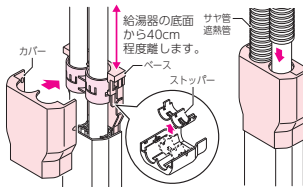

① エルボジョイントは271ページへ
② エルボソケットはKVK iジョイントも使用可能です。248ページへ

化粧カバー用スペーサー

●配管モールにスペーサーを使用した場合等、モールと化粧カバーの段差調整に使用します。

調整厚5mm

適合化粧カバー	RMPWJ-20M
---------	-----------

品番	ケース 入数	最小 入数	標準価格
RMPWJ-20M	200	1	¥810(税込¥891)

ステンレスカバー

●配管モール(本体)をガスコンロ周辺で使用する際の熱からの保護に使用します。

*指定長さを特注品として承ります。但し、最長1,600mmが限度です。

適合RMモールペア サイズ	20M
------------------	-----

品番	ケース 入数	最小 入数	標準価格
RMPSK-20	15	1	¥8,350(税込¥9,185)

サヤ管アダプター (給水栓用ソケットボックス)

●サヤ管、遮熱管をフリージョイントとして配管する場合の配管モールとの接続箇所に使用します。
●ベース下部のノックを抜けば、ヒーター線も通せます。
●給水栓用ソケットボックスとしても使用できます。

ノック部

適合遮熱管 サイズ	28	適合サヤ管 サイズ	28	適合RMモール ペアサイズ	20M
--------------	----	--------------	----	------------------	-----

品番	ケース 入数	最小 入数	標準価格
RMPLS-2028M	20	1	¥700(税込¥770)

給水栓ソケットも樹脂突起部を切断して使用できます。

① 給水栓ソケットは279ページへ