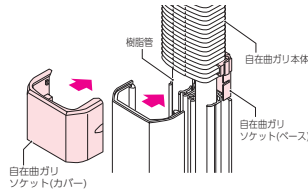

給水給湯リフォーム用部材 RMモール ペア

ロングソケット

●VP管ソケット、ストレートジョイントを使用した配管モールのつなぎ箇所に使用します。

適合RMモールペア サイズ	20M
------------------	-----

品番	ケース 入数	最小 入数	標準価格
RMPSL-20M	16	1	¥840(税込¥924)

① ストレートジョイントは271ページへ
② ソケットはKVK iジョイントも使用可能です。247ページへ

自在曲がり

●配管モールの障害物乗り越え箇所等に使用します。
●本体の裏側をカッター等で切断し、半割れにすれば、後付け施工もできます。

屋内用

適合RMモールペア サイズ	20M
------------------	-----

品番	ケース 入数	最小 入数	標準価格
RMPMF-20M	10	1	¥2,200(税込¥2,420)

自在曲がり用スペーサー

●配管モールにスペーサーを使用した場合等、モールと自在曲がりの段差調整に使用します。