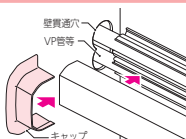

ノック部

適合遮熱管 サイズ	28	適合サヤ管 サイズ	28	適合RMモール ペアサイズ	20M
--------------	----	--------------	----	------------------	-----

品番	ケース 入数	最小 入数	標準価格
RMPLS-2028M	20	1	¥700(税込¥770)

給水栓ソケットも樹脂突起部を切断して使用できます。

① 給水栓ソケットは279ページへ

樹脂管 サイズ	ねじ径	Wタイプ(おねじ)	Sタイプ(おねじ)
13	1/2	WORM-13A-15G	SORM-13A-15G
16	1/2	—	—
13	1/2	WORM-13A-15G	SORM-13A-15G
16	1/2	—	—

サヤ管アダプター用スペーサー

●配管モールにスペーサーを使用した場合等、モールとサヤ管アダプターの段差調整に使用します。

調整厚5mm

適合サヤ管アダプター	RMPLS-2028M
------------	-------------

品番	ケース 入数	最小 入数	標準価格
RMPSS-2028M	160	1	¥410(税込¥451)

キャップ

●梁・壁等の貫通部に穴隠しの化粧カバーとして使用します。

●突起等避ける場合

適合RMモールペア サイズ	20M
------------------	-----

品番	ケース 入数	最小 入数	標準価格
RMPC-20M	48	1	¥470(税込¥517)

*キャップは配管モール本体に両面テープ等で固定してください。