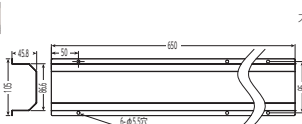

① エルボジョイントは271ページへ
② エルボソケットはKVK iジョイントも使用可能です。248ページへ

化粧カバー用スペーサー

●配管モールにスペーサーを使用した場合等、モールと化粧カバーの段差調整に使用します。

調整厚5mm

適合化粧カバー	RMPWJ-20M
---------	-----------

品番	ケース 入数	最小 入数	標準価格
RMPWJ-20M	200	1	¥810(税込¥891)

ステンレスカバー

●配管モール(本体)をガスコンロ周辺で使用する際の熱からの保護に使用します。

*指定長さを特注品として承ります。但し、最長1,600mmが限度です。

適合RMモールペア サイズ	20M
------------------	-----

品番	ケース 入数	最小 入数	標準価格
RMPSK-20	15	1	¥8,350(税込¥9,185)

サヤ管アダプター (給水栓用ソケットボックス)

●サヤ管、遮熱管をフリージョイントとして配管する場合の配管モールとの接続箇所に使用します。
●ベース下部のノックを抜けば、ヒーター線も通せます。
●給水栓用ソケットボックスとしても使用できます。

ノック部

適合遮熱管 サイズ	28	適合サヤ管 サイズ	28	適合RMモール ペアサイズ	20M
--------------	----	--------------	----	------------------	-----

品番	ケース 入数	最小 入数	標準価格
RMPLS-2028M	20	1	¥700(税込¥770)

給水栓ソケットも樹脂突起部を切断して使用できます。

① 給水栓ソケットは279ページへ