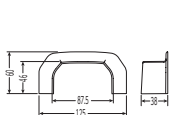

ノック部

適合遮熱管 サイズ	28	適合サヤ管 サイズ	28	適合RMモール ペアサイズ	20M
--------------	----	--------------	----	------------------	-----

品番	ケース 入数	最小 入数	標準価格
RMPLS-2028M	20	1	¥700(税込¥770)

給水栓ソケットも樹脂突起部を切断して使用できます。

① 給水栓ソケットは279ページへ

樹脂管 サイズ	ねじ径	Wタイプ(おねじ)	Sタイプ(おねじ)
13	1/2	WORM-13A-15G	SORM-13A-15G
16	1/2	—	—
13	1/2	WORM-13A-15G	SORM-13A-15G
16	1/2	—	—

サヤ管アダプター用スペーサー

●配管モールにスペーサーを使用した場合等、モールとサヤ管アダプターの段差調整に使用します。

調整厚5mm

適合サヤ管アダプター	RMPLS-2028M
------------	-------------

品番	ケース 入数	最小 入数	標準価格
RMPSS-2028M	160	1	¥410(税込¥451)

キャップ

●梁・壁等の貫通部に穴隠しの化粧カバーとして使用します。

●突起等避ける場合

適合RMモールペア サイズ	20M
------------------	-----

品番	ケース 入数	最小 入数	標準価格
RMPC-20M	48	1	¥470(税込¥517)

*キャップは配管モール本体に両面テープ等で固定してください。