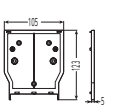

ステンレスカバー

●配管モール(本体)をガスコンロ周辺で使用する際の熱からの保護に使用します。

*指定長さを特注品として承ります。但し、最長1,600mmが限度です。

適合RMモールペア サイズ	20M
------------------	-----

品番	ケース 入数	最小 入数	標準価格
RMPSK-20	15	1	¥8,350(税込¥9,185)

サヤ管アダプター (給水栓用ソケットボックス)

●サヤ管、遮熱管をフリージョイントとして配管する場合の配管モールとの接続箇所に使用します。
●ベース下部のノックを抜けば、ヒーター線も通せます。
●給水栓用ソケットボックスとしても使用できます。

ノック部

適合遮熱管 サイズ	28	適合サヤ管 サイズ	28	適合RMモール ペアサイズ	20M
--------------	----	--------------	----	------------------	-----

品番	ケース 入数	最小 入数	標準価格
RMPLS-2028M	20	1	¥700(税込¥770)

給水栓ソケットも樹脂突起部を切断して使用できます。

① 給水栓ソケットは279ページへ

樹脂管 サイズ	ねじ径	Wタイプ(おねじ)	Sタイプ(おねじ)
13	1/2	WORM-13A-15G	SORM-13A-15G
16	1/2	—	—
13	1/2	WORM-13A-15G	SORM-13A-15G
16	1/2	—	—

サヤ管アダプター用スペーサー

●配管モールにスペーサーを使用した場合等、モールとサヤ管アダプターの段差調整に使用します。

調整厚5mm

適合サヤ管アダプター	RMPLS-2028M
------------	-------------

品番	ケース 入数	最小 入数	標準価格
RMPSS-2028M	160	1	¥410(税込¥451)

キャップ

●梁・壁等の貫通部に穴隠しの化粧カバーとして使用します。

●突起等避ける場合

適合RMモールペア サイズ	20M
------------------	-----

品番	ケース 入数	最小 入数	標準価格
RMPC-20M	48	1	¥470(税込¥517)

*キャップは配管モール本体に両面テープ等で固定してください。