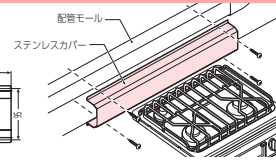

① エルボジョイントは271ページへ
② エルボソケットはKVK iジョイントも使用可能です。248ページへ

化粧カバー用スペーサー

●配管モールにスペーサーを使用した場合等、モールと化粧カバーの段差調整に使用します。

調整厚5mm

適合化粧カバー	RMPWJ-20M
---------	-----------

品番	ケース 入数	最小 入数	標準価格
RMPWJ-20M	200	1	¥810(税込¥891)

ステンレスカバー

●配管モール(本体)をガスコンロ周辺で使用する際の熱からの保護に使用します。

*指定長さを特注品として承ります。但し、最長1,600mmが限度です。

適合RMモールペア サイズ	20M
------------------	-----

品番	ケース 入数	最小 入数	標準価格
RMPSK-20	15	1	¥8,350(税込¥9,185)

サヤ管アダプター (給水栓用ソケットボックス)

●サヤ管、遮熱管をフリージョイントとして配管する場合の配管モールとの接続箇所に使用します。
●ベース下部のノックを抜けば、ヒーター線も通せます。
●給水栓用ソケットボックスとしても使用できます。

ノック部

適合遮熱管 サイズ	28	適合サヤ管 サイズ	28	適合RMモール ペアサイズ	20M
--------------	----	--------------	----	------------------	-----

品番	ケース 入数	最小 入数	標準価格
RMPLS-2028M	20	1	¥700(税込¥770)

給水栓ソケットも樹脂突起部を切断して使用できます。

① 給水栓ソケットは279ページへ