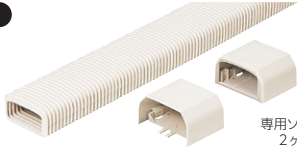

給水給湯リフォーム用部材 RMモール ペア

ロングソケット

●VP管ソケット、ストレートジョイントを使用した配管モールのつなぎ箇所に使用します。

適合RMモールペア サイズ	20M
------------------	-----

品番	ケース 入数	最小 入数	標準価格
RMPSL-20M	16	1	¥840(税込¥924)

① ストレートジョイントは271ページへ
② ソケットはKVK iジョイントも使用可能です。247ページへ

自在曲がり

●配管モールの障害物乗り越え箇所等に使用します。
●本体の裏側をカッター等で切断し、半割れにすれば、後付け施工もできます。

屋内用

適合RMモールペア サイズ	20M
------------------	-----

品番	ケース 入数	最小 入数	標準価格
RMPMF-20M	10	1	¥2,200(税込¥2,420)

自在曲がり用スペーサー

●配管モールにスペーサーを使用した場合等、モールと自在曲がりの段差調整に使用します。

調整厚5mm

適合自在曲がり	RMPMF-20M
---------	-----------

品番	ケース 入数	最小 入数	標準価格
RMPMF-20M	300	1	¥350(税込¥385)

化粧カバー

●配管モールで洗面化粧台等に配管を引き込む場合等に使用します。

適合RMモールペア サイズ	20M
------------------	-----

品番	ケース 入数	最小 入数	標準価格
RMPWJ-20M	20	1	¥1,740(税込¥1,914)

① エルボジョイントは271ページへ
② エルボソケットはKVK iジョイントも使用可能です。248ページへ

化粧カバー用スペーサー

●配管モールにスペーサーを使用した場合等、モールと化粧カバーの段差調整に使用します。

調整厚5mm

適合化粧カバー	RMPWJ-20M
---------	-----------

品番	ケース 入数	最小 入数	標準価格
RMPWJ-20M	200	1	¥810(税込¥891)