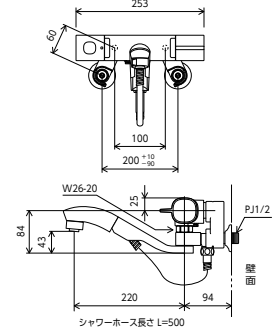

部品一覧P.363

サーモスタット式混合栓

**MTB100K** 170mm/パイプ付  
¥36,600 (税込¥40,260)

**MTB100KW** 170mm/パイプ付  
¥39,100 (税込¥43,010)

**MTB100KR2** 240mm/パイプ付  
¥37,800 (税込¥41,580)

**MTB100KWR2** 240mm/パイプ付  
¥40,400 (税込¥44,440)

部品一覧P.363

サーモスタット式混合栓

**FTB100KWSFT**  
¥56,900 (税込¥62,590)

■一般地・寒冷地共通

シャワーヘッドが自由自在

オープンホース仕様でペット洗いに最適です。

FTB100KWSFT

シャワーホース長さ L=500

回転切替式

シャワー吐水 ストレート吐水

シャワー吐水/ストリート吐水の切り替えはフェイスを回転するだけで簡単に切り替わります。