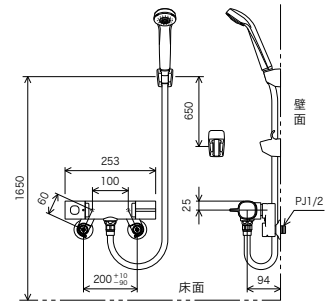

# FTB100 SERIES

浴室

壁付サーモスタット式シャワー／混合栓

水栓:FTB100KPSFT

## シャワー専用

FTB100KGSFT

サーモスタット式シャワー (シャワー専用型)

**FTB100KGSFT**

**FTB100KWSFT**

シャワーヘッド／ホース／ハンガー	吐水口(mm)	品番 / 希望小売価格	節湯	部品一覧
PZS312G グレー グレーホース 1.6m グレーハンガー	-	<b>FTB100KGSFT</b> ¥42,400 (税込¥46,640)	節湯 B1	-
		<b>FTB100KWSFT</b> ¥45,700 (税込¥50,270)	節湯 B	-
PZS315T メッキワンストップ メタリックホース 1.6m メッキハンガー	-	<b>FTB100KPSFT</b> ¥52,900 (税込¥58,190)	節湯 A1	-
		<b>FTB100KWSFT</b> ¥56,200 (税込¥61,820)	節湯 AB	-
ZS305TM メッキ3wayワンストップ メタリックホース 1.6m メッキハンガー	-	<b>FTB100K3SFT</b> ¥59,500 (税込¥65,450)	節湯 A1	-
		<b>FTB100KW3SFT</b> ¥62,800 (税込¥69,080)	節湯 B1 節湯 AB	-
PZS313T メッキ メタリックホース 1.6m メッキハンガー	-	<b>FTB100KMSFT</b> ¥50,900 (税込¥55,990)	節湯 B1	-
		<b>FTB100KWSFT</b> ¥54,200 (税込¥59,620)	節湯 B	-

部品一覧P.363

サーモスタット式混合栓

**FTB100KWSFT**  
¥56,900 (税込¥62,590)

■一般地・寒冷地共通

シャワーヘッドが自由自在

オープンホース仕様でペット洗いに最適です。

FTB100KWSFT

シャワーホース長さ L=500

回転切替式

シャワー吐水 ストレート吐水

シャワー吐水/ストリート吐水の切り替えはフェイスを回転するだけで簡単に切り替わります。