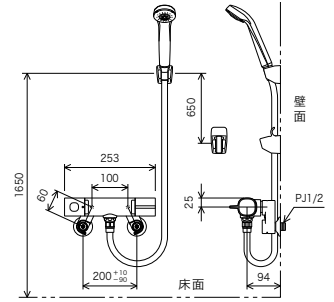

# FTB100 SERIES

浴室

壁付サーモスタット式シャワー／混合栓

水栓:FTB100KPSFT

## シャワー専用

FTB100KGSFT

サーモスタット式シャワー (シャワー専用型)

**FTB100KGSFT**

**FTB100KWSFT**

シャワーヘッド／ホース／ハンガー	吐水口(mm)	品番 / 希望小売価格	節湯	部品一覧
PZS312G グレー グレーホース 1.6m グレーハンガー	-	<b>FTB100KGSFT</b> ¥42,400 (税込¥46,640)	節湯 B1	-
		<b>FTB100KWSFT</b> ¥45,700 (税込¥50,270)	節湯 B	-
PZS315T メッキワンストップ メタリックホース 1.6m メッキハンガー	-	<b>FTB100KPSFT</b> ¥52,900 (税込¥58,190)	節湯 A1	-
		<b>FTB100KWSFT</b> ¥56,200 (税込¥61,820)	節湯 AB	-
ZS305TM メッキ3wayワンストップ メタリックホース 1.6m メッキハンガー	-	<b>FTB100K3SFT</b> ¥59,500 (税込¥65,450)	節湯 A1	-
		<b>FTB100KW3SFT</b> ¥62,800 (税込¥69,080)	節湯 B1 節湯 AB	-
PZS313T メッキ メタリックホース 1.6m メッキハンガー	-	<b>FTB100KMSFT</b> ¥50,900 (税込¥55,990)	節湯 B1	-
		<b>FTB100KWSFT</b> ¥54,200 (税込¥59,620)	節湯 B	-

FTB100KSF

サーモスタット式シャワー (シャワー専用型)

**FTB100KSF**

¥40,000 (税込¥44,000)

**FTB100KWSF**   
¥43,300 (税込¥47,630)

シャワーヘッド	ホース	ハンガー
PZS312	白	白
白	1.6m	

部品一覧P.363

サーモスタット式混合栓

**FTB100KWSFT**  
¥56,900 (税込¥62,590)

■一般地・寒冷地共通

シャワーヘッドが自由自在

オープンホース仕様でペット洗いに最適です。

FTB100KWSFT

シャワーホース長さ L=500