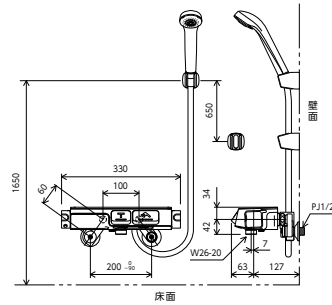

# タッチサーモ

KF3070  
シリーズ

KF3070  
シリーズ

KF3070

サーモスタート式シャワー(タッチサーモ)

**KF3070**  
¥78,100(税込¥85,910)

■高温出湯温度規制(約50℃) ■一般地・寒冷地共用 ■最低使用水圧:0.1MPa

部品一覧P.348

シャワーヘッド	ホース	ハンガー
PZS313T メッキ	メタリック 1.6m	メッキ

KF3070R1(R2)

サーモスタート式シャワー(タッチサーモ)

**KF3070R1** 170mmパイプ付  
¥79,500(税込¥87,450)

**KF3070R2** 240mmパイプ付  
¥81,300(税込¥89,430)

■高温出湯温度規制(約50℃) ■一般地・寒冷地共用 ■最低使用水圧:0.1MPa

部品一覧P.348

シャワーヘッド	ホース	ハンガー
PZS313T メッキ	メタリック 1.6m	メッキ

浴室  
タッチサーモ

ワンタッチ式・指で押すだけのカンタン操作

表面が熱くならない安心設計