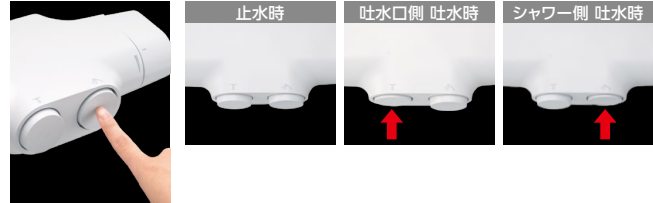

KF3070 SERIES

タッチサーモ

KF3070
シリーズ

KF3070
シリーズ

サーモスタート式シャワー(タッチサーモ)

KF3070
¥78,100(税込¥85,910)

■高温出湯温度規制(約50℃) ■一般地・寒冷地共用 ■最低使用水圧:0.1MPa

部品一覧P.348

シャワーヘッド	ホース	ハンガー
PZS313T メッキ	メタリック 1.6m	メッキ

サーモスタート式シャワー(タッチサーモ)

KF3070R1 170mmパイプ付
¥79,500(税込¥87,450)

KF3070R2 240mmパイプ付
¥81,300(税込¥89,430)

■高温出湯温度規制(約50℃) ■一般地・寒冷地共用 ■最低使用水圧:0.1MPa

部品一覧P.348

シャワーヘッド	ホース	ハンガー
PZS313T メッキ	メタリック 1.6m	メッキ

浴室
タッチサーモ

ワンタッチ式・指で押すだけのカンタン操作

表面が熱くならない安心設計

FTB160 SERIES

タッチサーモ

特許登録済

FTB160
シリーズ

FTB160
シリーズ

サーモスタート式シャワー(タッチサーモ)

FTB160KBRN
¥54,300(税込¥59,730)

■高温出湯温度規制(約50℃) ■一般地・寒冷地共用 ■色:マットホワイト ■最低使用水圧:0.1MPa

部品一覧P.326

シャワーヘッド	ホース	ハンガー
PZS312 白	白 1.6m	白

サーモスタート式シャワー(タッチサーモ)

FTB160KBRNMB
¥104,300(税込¥114,730)

■高温出湯温度規制(約50℃) ■一般地・寒冷地共用 ■色:マットブラック ■最低使用水圧:0.1MPa

部品一覧P.326

シャワーヘッド	ホース	ハンガー
ZS312MB マットブラック マットブラック	マットブラック 1.6m	マットブラック

サーモスタート式シャワー(タッチサーモ)

FTB160KB 170mmパイプ付
¥55,700(税込¥61,270)

FTB160KBR2 240mmパイプ付
¥57,400(税込¥63,140)

■高温出湯温度規制(約50℃) ■一般地・寒冷地共用 ■色:マットホワイト ■最低使用水圧:0.1MPa

部品一覧P.326

シャワーヘッド	ホース	ハンガー
PZS312 白	白 1.6m	白

ワンタッチ式・指で押すだけのカンタン操作

表面が熱くならない安心設計

※各マークの内容説明はP301~P304をご覧ください。