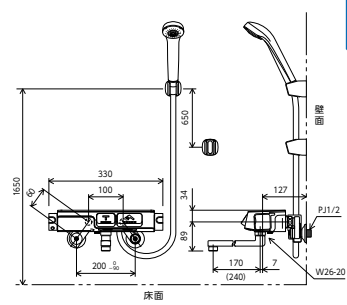

# タッチサーモ

KF3070  
シリーズ

KF3070  
シリーズ

KF3070

サーモスタート式シャワー(タッチサーモ)

**KF3070**  
¥78,100(税込¥85,910)

■高温出湯温度規制(約50℃) ■一般地・寒冷地共用 ■最低使用水圧:0.1MPa

部品一覧P.348

シャワーヘッド	ホース	ハンガー
PZS313T メッキ	メタリック 1.6m	メッキ

KF3070R1(R2)

サーモスタート式シャワー(タッチサーモ)

**KF3070R1** 170mmパイプ付  
¥79,500(税込¥87,450)

**KF3070R2** 240mmパイプ付  
¥81,300(税込¥89,430)

■高温出湯温度規制(約50℃) ■一般地・寒冷地共用 ■最低使用水圧:0.1MPa

部品一覧P.348

シャワーヘッド	ホース	ハンガー
PZS313T メッキ	メタリック 1.6m	メッキ

浴室  
タッチサーモ

ワンタッチ式・指で押すだけのカンタン操作

表面が熱くならない安心設計