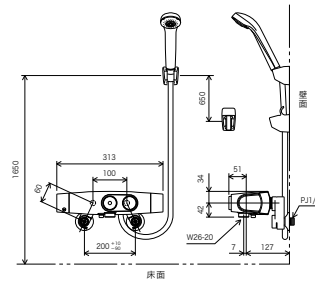

# タッチサーモ

特許登録済

FTB160  
シリーズ

FTB160  
シリーズ

FTB160KBRN(MB)

サーモスタート式シャワー(タッチサーモ)

**FTB160KBRN**  
¥54,300(税込¥59,730)

■高温出湯温度規制(約50℃) ■一般地・寒冷地共用 ■色:マットホワイト ■最低使用水圧:0.1MPa

部品一覧P.326

シャワーヘッド	ホース	ハンガー
PZS312 白	白 1.6m	白

サーモスタート式シャワー(タッチサーモ)

**FTB160KBRNMB**  
¥104,300(税込¥114,730)

■高温出湯温度規制(約50℃) ■一般地・寒冷地共用 ■色:マットブラック ■最低使用水圧:0.1MPa

部品一覧P.326

シャワーヘッド	ホース	ハンガー
ZS312MB マットブラック マットブラック	マットブラック 1.6m	マットブラック