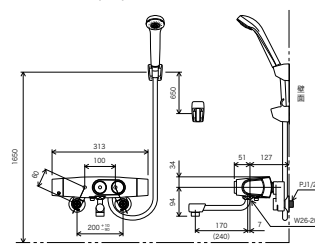

部品一覧P.326

シャワーヘッド	ホース	ハンガー
PZS312 白	白 1.6m	白

サーモスタート式シャワー(タッチサーモ)

**FTB160KBRNMB**  
¥104,300(税込¥114,730)

■高温出湯温度規制(約50℃) ■一般地・寒冷地共用 ■色:マットブラック ■最低使用水圧:0.1MPa

部品一覧P.326

シャワーヘッド	ホース	ハンガー
ZS312MB マットブラック マットブラック	マットブラック 1.6m	マットブラック

FTB160KB(R2)

サーモスタート式シャワー(タッチサーモ)

**FTB160KB** 170mmパイプ付  
¥55,700(税込¥61,270)

**FTB160KBR2** 240mmパイプ付  
¥57,400(税込¥63,140)

■高温出湯温度規制(約50℃) ■一般地・寒冷地共用 ■色:マットホワイト ■最低使用水圧:0.1MPa

部品一覧P.326

シャワーヘッド	ホース	ハンガー
PZS312 白	白 1.6m	白