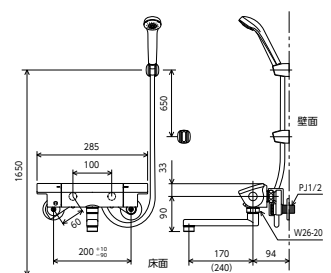

美しいデザイン

高い清掃性
凹凸のないフラットなボディラインは汚れがたまりにくく清掃性に優れています。

安心設計ボディ

空気層で混合水を覆うことにより水栓の表面が熱くならない安心設計です。

断熱カバー

湯側のソケットをカバーすることで高温のソケットに触れる心配がなく安心です。

寒冷地用

水栓本体下側に水抜き栓付

KF3050R1 (R2)

サーモスタート式シャワー

KF3050R1

170mmパイプ付

¥84,600 (税込¥93,060) 114

KF3050WR1 寒 170mmパイプ付

¥88,100 (税込¥96,910) 114

KF3050R2 240mmパイプ付