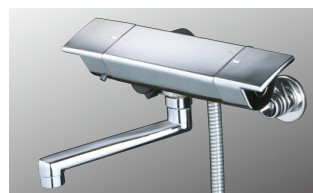

KF3050 SERIES

KF3050 シリーズ

KF3050 シリーズ

浴室

壁付サーモスタート式シャワー

水栓: KF3050MB

KF3050

サーモスタート式シャワー

KF3050

KF3050W 寒

KF3050MB

サーモスタート式シャワー

KF3050MB

KF3050WMB 寒

■色: マットブラック

シャワーヘッド/ホース/ハンガー	吐水口(mm)	品番 / 希望小売価格	節湯	部品一覧
	メッキ ニューハイメタルホース1.6m メッキハンガー	KF3050 ¥83,300 (税込¥91,630) 114	節湯 B1	P.348
		KF3050W <small>寒</small> ¥86,800 (税込¥95,480) 114	節湯 B	
	メッキワンストップ ニューハイメタルホース1.6m メッキハンガー	KF3050S2 ¥94,300 (税込¥103,730) 114	節湯 A1 節湯 B1	P.348
		KF3050WS2 <small>寒</small> ¥97,800 (税込¥107,580) 114	節湯 AB	
	メッキ3wayワンストップ ニューハイメタルホース1.6m メッキハンガー	KF3050ES ¥101,800 (税込¥111,980) 114	節湯 A1 節湯 B1	P.348
		KF3050WES <small>寒</small> ¥105,300 (税込¥115,830) 114	節湯 AB	
	メッキワンストップ ニューハイメタルホース1.6m メッキハンガー	KF3050PHF <small>新</small> ¥115,300 (税込¥126,830) 114	節湯 A1 節湯 B1	-
		KF3050WPHF <small>寒 新</small> ¥118,800 (税込¥130,680) 114	節湯 AB	

美しいデザイン

高い清掃性
凹凸のないフラットなボディラインは汚れがたまりにくく清掃性に優れています。

安心設計ボディ

空気層で混合水を覆うことにより水栓の表面が熱くならない安心設計です。

断熱カバー

湯側のソケットをカバーすることで高温のソケットに触れる心配がなく安心です。

寒冷地用

水栓本体下側に水抜き栓付

KF3050R1 (R2)

サーモスタート式シャワー

KF3050R1

170mmパイプ付

¥84,600 (税込¥93,060) 114

KF3050WR1 寒 170mmパイプ付

¥88,100 (税込¥96,910) 114

KF3050R2 240mmパイプ付