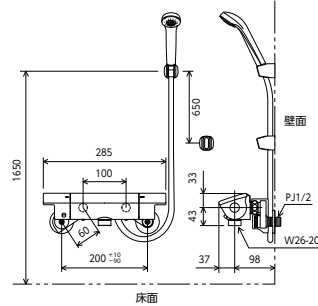

KF3050 SERIES

KF3050 シリーズ

KF3050 シリーズ

浴室

壁付サーモスタート式シャワー

水栓: KF3050MB

KF3050

サーモスタート式シャワー

KF3050

KF3050W 寒

KF3050MB

サーモスタート式シャワー

KF3050MB

KF3050WMB 寒

■色: マットブラック

シャワーヘッド/ホース/ハンガー	吐水口(mm)	品番 / 希望小売価格	節湯	部品一覧
	メッキ ニューハイメタルホース1.6m メッキハンガー	KF3050 ¥83,300 (税込¥91,630) 114	節湯 B1	P.348
		KF3050W <small>寒</small> ¥86,800 (税込¥95,480) 114	節湯 B	
	メッキワンストップ ニューハイメタルホース1.6m メッキハンガー	KF3050S2 ¥94,300 (税込¥103,730) 114	節湯 A1 節湯 B1	P.348
		KF3050WS2 <small>寒</small> ¥97,800 (税込¥107,580) 114	節湯 AB	
	メッキ3wayワンストップ ニューハイメタルホース1.6m メッキハンガー	KF3050ES ¥101,800 (税込¥111,980) 114	節湯 A1 節湯 B1	P.348
		KF3050WES <small>寒</small> ¥105,300 (税込¥115,830) 114	節湯 AB	
	メッキワンストップ ニューハイメタルホース1.6m メッキハンガー	KF3050PHF <small>新</small> ¥115,300 (税込¥126,830) 114	節湯 A1 節湯 B1	-
		KF3050WPHF <small>寒 新</small> ¥118,800 (税込¥130,680) 114	節湯 AB	

シャワーヘッド/ホース/ハンガー	吐水口(mm)	品番 / 希望小売価格	節湯	部品一覧
	マットブラック マットブラックホース1.6m マットブラックハンガー	KF3050MB ¥181,300 (税込¥199,430) 114	節湯 B1	-
		KF3050WMB <small>寒</small> ¥184,800 (税込¥203,280) 114	節湯 B	
	マットブラック マットブラックホース1.6m マットブラックハンガー	KF3050MBHF <small>新</small> ¥204,000 (税込¥224,400) 114	節湯 B1	-
		KF3050WMBHF <small>寒 新</small> ¥207,500 (税込¥228,250) 114	節湯 B	

美しいデザイン

高い清掃性
凹凸のないフラットなボディラインは汚れがたまりにくく清掃性に優れています。

安心設計ボディ

空気層で混合水を覆うことにより水栓の表面が熱くならない安心設計です。

断熱カバー

湯側のソケットをカバーすることで高温のソケットに触れる心配がなく安心です。

寒冷地用

水栓本体下側に水抜き栓付