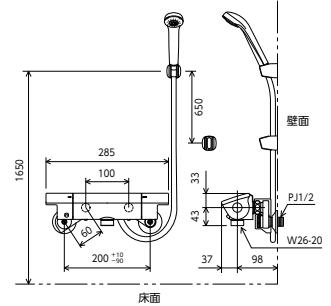

KF3050 SERIES

KF3050 シリーズ

KF3050 シリーズ

浴室

壁付サーモスタート式シャワー

水栓: KF3050MB

KF3050

サーモスタート式シャワー

KF3050

KF3050W 寒

KF3050MB

サーモスタート式シャワー

KF3050MB

KF3050WMB 寒

■色: マットブラック

シャワーヘッド/ホース/ハンガー	吐水口(mm)	品番 / 希望小売価格	節湯	部品一覧
	メッキ ニューハイメタルホース1.6m メッキハンガー	KF3050 ¥83,300 (税込¥91,630) 114	節湯 B1	P.348
		KF3050W <small>寒</small> ¥86,800 (税込¥95,480) 114	節湯 B	
	メッキワンストップ ニューハイメタルホース1.6m メッキハンガー	KF3050S2 ¥94,300 (税込¥103,730) 114	節湯 A1 節湯 B1	P.348
		KF3050WS2 <small>寒</small> ¥97,800 (税込¥107,580) 114	節湯 AB	
	メッキ3wayワンストップ ニューハイメタルホース1.6m メッキハンガー	KF3050ES ¥101,800 (税込¥111,980) 114	節湯 A1 節湯 B1	P.348
		KF3050WES <small>寒</small> ¥105,300 (税込¥115,830) 114	節湯 AB	
	メッキワンストップ ニューハイメタルホース1.6m メッキハンガー	KF3050PHF <small>新</small> ¥115,300 (税込¥126,830) 114	節湯 A1 節湯 B1	-
		KF3050WPHF <small>寒 新</small> ¥118,800 (税込¥130,680) 114	節湯 AB	

シャワーヘッド/ホース/ハンガー	吐水口(mm)	品番 / 希望小売価格	節湯	部品一覧
	マットブラック マットブラックホース1.6m マットブラックハンガー	KF3050MB ¥181,300 (税込¥199,430) 114	節湯 B1	-
		KF3050WMB <small>寒</small> ¥184,800 (税込¥203,280) 114	節湯 B	
	マットブラック マットブラックホース1.6m マットブラックハンガー	KF3050MBHF <small>新</small> ¥204,000 (税込¥224,400) 114	節湯 B1	-
		KF3050WMBHF <small>寒 新</small> ¥207,500 (税込¥228,250) 114	節湯 B	

美しいデザイン

高い清掃性
凹凸のないフラットなボディラインは汚れがたまりにくく清掃性に優れています。

安心設計ボディ

空気層で混合水を覆うことにより水栓の表面が熱くならない安心設計です。

断熱カバー

湯側のソケットをカバーすることで高温のソケットに触れる心配がなく安心です。

寒冷地用

水栓本体下側に水抜き栓付