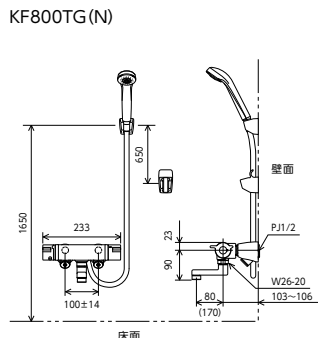

シャワーヘッド/ホース/ハンガー	吐水口(mm)	品番 / 希望小売価格	節湯	部品一覧
PZS312 白 白ホース 1.6m 白ハンガー	150	KF880 ¥44,400(税込¥48,840) 114	節湯B1	P.342
		KF880W 寒 ¥47,800(税込¥52,580) 114	節湯B	
PZS312 白 白ホース 1.6m 白ハンガー	240	KF880R2 ¥45,700(税込¥50,270) 114	節湯B1	P.342
		KF880WR2 寒 ¥48,000(税込¥52,800) 114	節湯B	
PZS315 白ワンプストップ 白ホース 1.6m 白ハンガー	150	KF880S2 ¥50,700(税込¥55,770) 114	節湯A1	P.342
		KF880WS2 寒 ¥52,800(税込¥58,080) 114	節湯AB	

水栓本体下側に水抜き栓付

スカートソケット SERIES

サーモスタット式シャワー(スカートソケットタイプ)

KF800TGN

80mmパイプ付

¥48,400(税込¥53,240) 114

KF800WTGN 寒

80mmパイプ付

¥51,600(税込¥56,760) 114

KF800TG

170mmパイプ付

¥49,300(税込¥54,230) 114

KF800WTG 寒

170mmパイプ付

¥52,600(税込¥57,860) 114

■スカートソケット
(取付穴ピッチ100mm±14)

部品一覧P.340

シャワーヘッド	ホース	ハンガー
PZS312G	グレー 1.6m	グレー
グレー		

サーモスタット式シャワー(スカートソケットタイプ)

FTB100KKS(R8)T

80mmパイプ付

¥48,400(税込¥53,240) 114

FTB100KWS(R8)T 寒

80mmパイプ付