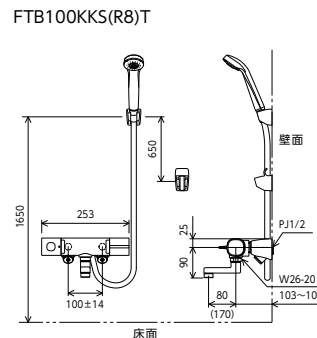

水栓本体下側に水抜き栓付

スカートソケット SERIES

サーモスタット式シャワー(スカートソケットタイプ)

KF800TGN

80mmパイプ付

¥48,400(税込¥53,240) 114

KF800WTGN 寒

80mmパイプ付

¥51,600(税込¥56,760) 114

KF800TG

170mmパイプ付

¥49,300(税込¥54,230) 114

KF800WTG 寒

170mmパイプ付

¥52,600(税込¥57,860) 114

■スカートソケット
(取付穴ピッチ100mm±14)

部品一覧P.340

シャワーヘッド	ホース	ハンガー
PZS312G	グレー 1.6m	グレー
グレー		

サーモスタット式シャワー(スカートソケットタイプ)

FTB100KKS(R8)T

80mmパイプ付

¥48,400(税込¥53,240) 114

FTB100KWS(R8)T 寒

80mmパイプ付

部品一覧P.325

シャワーヘッド	ホース	ハンガー
PZS312G	グレー 1.6m	グレー
グレー		

POINT

スッキリ施工のスカートソケット仕様

ソケットを配管にねじ込んで、カバーをはめ込みます。壁とのすき間が8mm~11mm 必要です。取出金具などで壁から段差がある場合は、取り付けできない場合があります。

【横から見た図】

ご注意

取り付け可能な湯水の配管ピッチは100mm±14です。