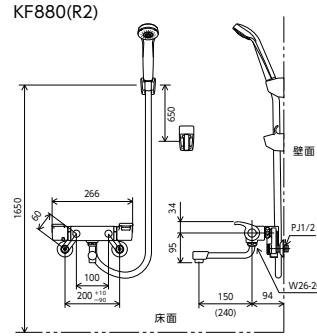

KF880 SERIES

浴室

壁付サーモスタット式シャワー／スカートソケット水栓

サーモスタット式シャワー

KF880T

KF880WT 寒

サーモスタット式シャワー

KF880

KF880W 寒

シャワーヘッド/ホース/ハンガー	吐水口(mm)	品番 / 希望小売価格	節湯	部品一覧
PZS312G グレー グレーホース 1.6m グレーハンガー	170	KF880T ¥46,900(税込¥51,590) 114	節湯B1	P.343
		KF880WT 寒 ¥50,300(税込¥55,330) 114	節湯B	
PZS312G グレー グレーホース 1.6m グレーハンガー	240	KF880TR2 ¥47,500(税込¥52,250) 114	節湯B1	P.343
		KF880WTR2 寒 ¥50,800(税込¥55,880) 114	節湯B	
PZS315T メッキワンプストップ メタリックホース 1.6m メッキハンガー	170	KF880TS2 ¥55,900(税込¥61,490) 114	節湯A1	P.343
		KF880WTS2 寒 ¥59,200(税込¥65,120) 114	節湯AB	

シャワーヘッド/ホース/ハンガー	吐水口(mm)	品番 / 希望小売価格	節湯	部品一覧
PZS312 白 白ホース 1.6m 白ハンガー	150	KF880 ¥44,400(税込¥48,840) 114	節湯B1	P.342
		KF880W 寒 ¥47,800(税込¥52,580) 114	節湯B	
PZS312 白 白ホース 1.6m 白ハンガー	240	KF880R2 ¥45,700(税込¥50,270) 114	節湯B1	P.342
		KF880WR2 寒 ¥48,000(税込¥52,800) 114	節湯B	
PZS315 白ワンプストップ 白ホース 1.6m 白ハンガー	150	KF880S2 ¥50,700(税込¥55,770) 114	節湯A1	P.342
		KF880WS2 寒 ¥52,800(税込¥58,080) 114	節湯AB	

部品一覧P.340

シャワーヘッド	ホース	ハンガー
PZS312G	グレー 1.6m	グレー
グレー		

サーモスタット式シャワー(スカートソケットタイプ)

FTB100KKS(R8)T

80mmパイプ付

¥48,400(税込¥53,240) 114

FTB100KWS(R8)T 寒

80mmパイプ付