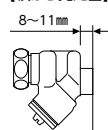

部品一覧P.325

シャワーヘッド	ホース	ハンガー
PZS312G	グレー 1.6m	グレー
グレー		

POINT

スッキリ施工のスカートソケット仕様

ソケットを配管にねじ込んで、カバーをはめ込みます。壁とのすき間が8mm~11mm 必要です。取出金具などで壁から段差がある場合は、取り付けできない場合があります。

【横から見た図】

ご注意

取り付け可能な湯水の配管ピッチは100mm±14です。

寒 寒冷地用

水栓本体下側に水抜き栓付