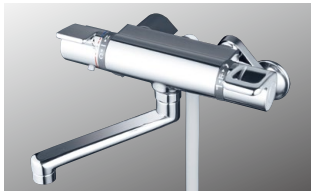

KF880 SERIES

浴室

壁付サーモスタット式シャワー／スカートソケット水栓

サーモスタット式シャワー

KF880T

KF880WT 寒

サーモスタット式シャワー

KF880

KF880W 寒

シャワーヘッド/ホース/ハンガー	吐水口(mm)	品番 / 希望小売価格	節湯	部品一覧
PZS312G グレー グレーホース 1.6m グレーハンガー	170	KF880T ¥46,900(税込¥51,590) 114	節湯B1	P.343
		KF880WT 寒 ¥50,300(税込¥55,330) 114	節湯B	
PZS312G グレー グレーホース 1.6m グレーハンガー	240	KF880TR2 ¥47,500(税込¥52,250) 114	節湯B1	P.343
		KF880WTR2 寒 ¥50,800(税込¥55,880) 114	節湯B	
PZS315T メッキワンプストップ メタリックホース 1.6m メッキハンガー	170	KF880TS2 ¥55,900(税込¥61,490) 114	節湯A1	P.343
		KF880WTS2 寒 ¥59,200(税込¥65,120) 114	節湯AB	

金属製リング状ハンドル

切替ハンドル(KF880T)

金属製の大型のリング形状で指がかりやすく、切り替えの操作がしやすいハンドルです。

安心設計ボディ

空気層で混合水を覆うことにより水栓の表面が熱くならない安心設計です。

断熱カバー

湯側のソケットをカバーすることで高温のソケットに触れる心配がなく安心です。

寒 寒冷地用

寒 寒冷地用

水栓本体下側に水抜き栓付