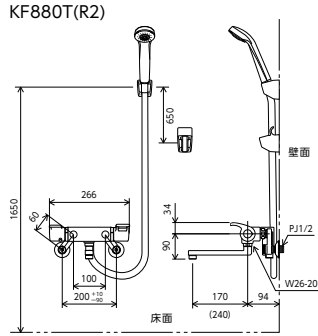

KF880 SERIES

浴室

壁付サーモスタット式シャワー／スカートソケット水栓

サーモスタット式シャワー

KF880T

KF880WT 寒

サーモスタット式シャワー

KF880

KF880W 寒

シャワーヘッド/ホース/ハンガー	吐水口(mm)	品番 / 希望小売価格	節湯	部品一覧
PZS312G グレー グレーホース 1.6m グレーハンガー	170	KF880T ¥46,900(税込¥51,590) 114	節湯B1	P.343
		KF880WT 寒 ¥50,300(税込¥55,330) 114	節湯B	
PZS312G グレー グレーホース 1.6m グレーハンガー	240	KF880TR2 ¥47,500(税込¥52,250) 114	節湯B1	P.343
		KF880WTR2 寒 ¥50,800(税込¥55,880) 114	節湯B	
PZS315T メッキワンプストップ メタリックホース 1.6m メッキハンガー	170	KF880TS2 ¥55,900(税込¥61,490) 114	節湯A1	P.343
		KF880WTS2 寒 ¥59,200(税込¥65,120) 114	節湯AB	

シャワーヘッド/ホース/ハンガー	吐水口(mm)	品番 / 希望小売価格	節湯	部品一覧
PZS312 白 白ホース 1.6m 白ハンガー	150	KF880 ¥44,400(税込¥48,840) 114	節湯B1	P.342
		KF880W 寒 ¥47,800(税込¥52,580) 114	節湯B	
PZS312 白 白ホース 1.6m 白ハンガー	240	KF880R2 ¥45,700(税込¥50,270) 114	節湯B1	P.342
		KF880WR2 寒 ¥48,000(税込¥52,800) 114	節湯B	
PZS315 白ワンプストップ 白ホース 1.6m 白ハンガー	150	KF880S2 ¥50,700(税込¥55,770) 114	節湯A1	P.342
		KF880WS2 寒 ¥52,800(税込¥58,080) 114	節湯AB	

部品一覧P.340

シャワーヘッド	ホース	ハンガー
PZS312G	グレー 1.6m	グレー
グレー		

サーモスタット式シャワー(スカートソケットタイプ)

FTB100KKS(R8)T

80mmパイプ付

¥48,400(税込¥53,240) 114

FTB100KWS(R8)T 寒

80mmパイプ付