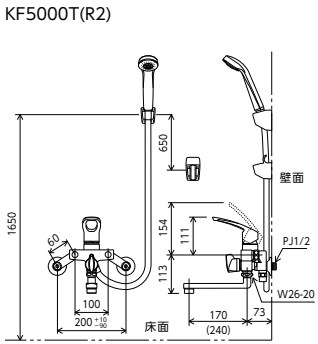

# シングルシャワー SERIES

シングルシャワー  
**KF5000TMB** 170mmパイプ付  
 ¥49,200 (税込¥54,120) 1 1 4  
**KF5000ZTMB** 170mmパイプ付  
 ¥50,900 (税込¥55,990) 1 1 4

■寒冷地用は逆止弁・水抜き栓なし 部品一覧P.352

| シャワーヘッド | ホース        | ハンガー |
|---------|------------|------|
| PZS313T | メタリック 1.6m | メッキ  |
| メッキ     |            |      |

シングルシャワー  
**KF5000T** 170mmパイプ付  
 ¥42,100 (税込¥46,310) 1 1 4  
**KF5000ZT** 170mmパイプ付  
 ¥43,800 (税込¥48,180) 1 1 4  
**KF5000WT** 170mmパイプ付  
 ¥45,100 (税込¥49,610) 1 1 4  
**KF5000TR2** 240mmパイプ付  
 ¥43,800 (税込¥48,180) 1 1 4

※KF5000ZTは逆止弁・水抜き栓なし 部品一覧P.352

| シャワーヘッド | ホース      | ハンガー |
|---------|----------|------|
| PZS312G | グレー 1.6m | グレー  |
| グレー     |          |      |

シングルシャワー  
**KF5000** 170mmパイプ付  
 ¥40,700 (税込¥44,770) 1 1 4  
**KF5000Z** 170mmパイプ付  
 ¥42,300 (税込¥46,530) 1 1 4  
**KF5000W** 170mmパイプ付  
 ¥43,600 (税込¥47,960) 1 1 4

※KF5000Zは逆止弁・水抜き栓なし 部品一覧P.351

| シャワーヘッド | ホース    | ハンガー |
|---------|--------|------|
| PZS312  | 白 1.6m | 白    |
| 白       |        |      |

デッキ形シングルシャワー  
**KF6004** 190mmパイプ付  
 ¥57,100 (税込¥62,810) 1 1 4  
**KF6004Z** 190mmパイプ付  
 ¥57,100 (税込¥62,810) 1 1 4  
**KF6004R24** 240mmパイプ付  
 ¥58,200 (税込¥64,020) 1 1 4  
**KF6004ZR24** 240mmパイプ付  
 ¥58,200 (税込¥64,020) 1 1 4  
**KF6004R30** 300mmパイプ付  
 ¥59,000 (税込¥64,900) 1 1 4  
**KF6004ZR30** 300mmパイプ付  
 ¥59,000 (税込¥64,900) 1 1 4