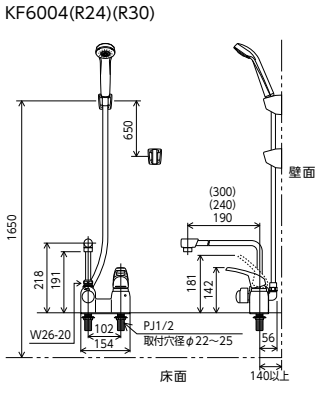

※KF5000ZTは逆止弁・水抜き栓なし 部品一覧P.352

| シャワーヘッド | ホース      | ハンガー |
|---------|----------|------|
| PZS312G | グレー 1.6m | グレー  |
| グレー     |          |      |

シングルシャワー  
**KF5000** 170mmパイプ付  
 ¥40,700 (税込¥44,770) 1 1 4  
**KF5000Z** 170mmパイプ付  
 ¥42,300 (税込¥46,530) 1 1 4  
**KF5000W** 170mmパイプ付  
 ¥43,600 (税込¥47,960) 1 1 4

※KF5000Zは逆止弁・水抜き栓なし 部品一覧P.351

| シャワーヘッド | ホース    | ハンガー |
|---------|--------|------|
| PZS312  | 白 1.6m | 白    |
| 白       |        |      |

デッキ形シングルシャワー  
**KF6004** 190mmパイプ付  
 ¥57,100 (税込¥62,810) 1 1 4  
**KF6004Z** 190mmパイプ付  
 ¥57,100 (税込¥62,810) 1 1 4  
**KF6004R24** 240mmパイプ付  
 ¥58,200 (税込¥64,020) 1 1 4  
**KF6004ZR24** 240mmパイプ付  
 ¥58,200 (税込¥64,020) 1 1 4  
**KF6004R30** 300mmパイプ付  
 ¥59,000 (税込¥64,900) 1 1 4  
**KF6004ZR30** 300mmパイプ付  
 ¥59,000 (税込¥64,900) 1 1 4

■取付穴ピッチ100mm  
 ■寒冷地用は逆止弁なし 部品一覧P.354

| シャワーヘッド | ホース     | ハンガー       |
|---------|---------|------------|
| PZS312  | 白 1.45m | 白          |
| 白       |         | ホースフックなし2個 |