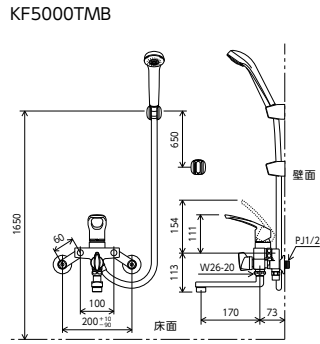

# シングルシャワー SERIES

シングルシャワー  
**KF5000TMB** 170mmパイプ付  
 ¥49,200 (税込¥54,120) 1 1 4  
**KF5000ZTMB** 170mmパイプ付  
 ¥50,900 (税込¥55,990) 1 1 4

■寒冷地用は逆止弁・水抜き栓なし 部品一覧P.352

| シャワーヘッド | ホース        | ハンガー |
|---------|------------|------|
| PZS313T | メタリック 1.6m | メッキ  |
| メッキ     |            |      |

シングルシャワー  
**KF5000T** 170mmパイプ付  
 ¥42,100 (税込¥46,310) 1 1 4  
**KF5000ZT** 170mmパイプ付  
 ¥43,800 (税込¥48,180) 1 1 4  
**KF5000WT** 170mmパイプ付  
 ¥45,100 (税込¥49,610) 1 1 4  
**KF5000TR2** 240mmパイプ付  
 ¥43,800 (税込¥48,180) 1 1 4

※KF5000ZTは逆止弁・水抜き栓なし 部品一覧P.352

| シャワーヘッド | ホース      | ハンガー |
|---------|----------|------|
| PZS312G | グレー 1.6m | グレー  |
| グレー     |          |      |

シングルシャワー  
**KF5000** 170mmパイプ付  
 ¥40,700 (税込¥44,770) 1 1 4  
**KF5000Z** 170mmパイプ付  
 ¥42,300 (税込¥46,530) 1 1 4  
**KF5000W** 170mmパイプ付  
 ¥43,600 (税込¥47,960) 1 1 4

※KF5000Zは逆止弁・水抜き栓なし 部品一覧P.351

| シャワーヘッド | ホース    | ハンガー |
|---------|--------|------|
| PZS312  | 白 1.6m | 白    |
| 白       |        |      |

デッキ形シングルシャワー  
**KF6004** 190mmパイプ付  
 ¥57,100 (税込¥62,810) 1 1 4  
**KF6004Z** 190mmパイプ付  
 ¥57,100 (税込¥62,810) 1 1 4  
**KF6004R24** 240mmパイプ付  
 ¥58,200 (税込¥64,020) 1 1 4  
**KF6004ZR24** 240mmパイプ付  
 ¥58,200 (税込¥64,020) 1 1 4  
**KF6004R30** 300mmパイプ付  
 ¥59,000 (税込¥64,900) 1 1 4  
**KF6004ZR30** 300mmパイプ付  
 ¥59,000 (税込¥64,900) 1 1 4