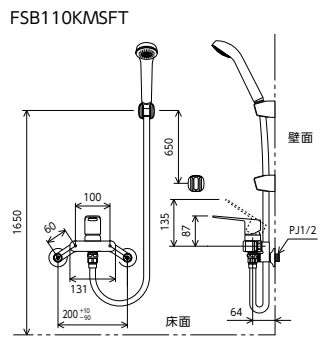

※KF5000ZTは逆止弁・水抜き栓なし 部品一覧P.352

| シャワーヘッド | ホース      | ハンガー |
|---------|----------|------|
| PZS312G | グレー 1.6m | グレー  |
| グレー     |          |      |

シングルシャワー  
**KF5000** 170mmパイプ付  
 ¥40,700 (税込¥44,770) 1 1 4  
**KF5000Z** 170mmパイプ付  
 ¥42,300 (税込¥46,530) 1 1 4  
**KF5000W** 170mmパイプ付  
 ¥43,600 (税込¥47,960) 1 1 4

※KF5000Zは逆止弁・水抜き栓なし 部品一覧P.351

| シャワーヘッド | ホース    | ハンガー |
|---------|--------|------|
| PZS312  | 白 1.6m | 白    |
| 白       |        |      |

デッキ形シングルシャワー  
**KF6004** 190mmパイプ付  
 ¥57,100 (税込¥62,810) 1 1 4  
**KF6004Z** 190mmパイプ付  
 ¥57,100 (税込¥62,810) 1 1 4  
**KF6004R24** 240mmパイプ付  
 ¥58,200 (税込¥64,020) 1 1 4  
**KF6004ZR24** 240mmパイプ付  
 ¥58,200 (税込¥64,020) 1 1 4  
**KF6004R30** 300mmパイプ付  
 ¥59,000 (税込¥64,900) 1 1 4  
**KF6004ZR30** 300mmパイプ付  
 ¥59,000 (税込¥64,900) 1 1 4

■取付穴ピッチ100mm  
 ■寒冷地用は逆止弁なし 部品一覧P.354

| シャワーヘッド | ホース     | ハンガー       |
|---------|---------|------------|
| PZS312  | 白 1.45m | 白          |
| 白       |         | ホースフックなし2個 |

## シャワー専用

シングルシャワー(シャワー専用型)  
**FSB110KMSFT**  
 ¥44,900 (税込¥49,390) 1 1 4  
**FSB110KWMSFT**  
 ¥47,700 (税込¥52,470) 1 1 4

※ワンストップシャワーは使用できません。

| シャワーヘッド | ホース        | ハンガー |
|---------|------------|------|
| PZS313T | メタリック 1.6m | メッキ  |
| メッキ     |            |      |