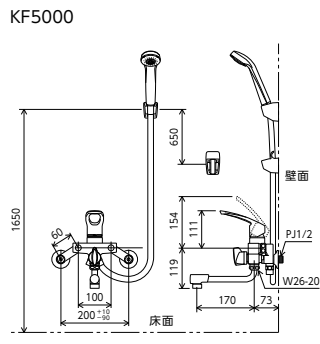

# シングルシャワー SERIES

シングルシャワー  
**KF5000TMB** 170mmパイプ付  
 ¥49,200 (税込¥54,120) 1 1 4  
**KF5000ZTMB** 170mmパイプ付  
 ¥50,900 (税込¥55,990) 1 1 4

■寒冷地用は逆止弁・水抜き栓なし 部品一覧P.352

| シャワーヘッド | ホース        | ハンガー |
|---------|------------|------|
| PZS313T | メタリック 1.6m | メッキ  |
| メッキ     |            |      |

※KF5000ZTは逆止弁・水抜き栓なし 部品一覧P.352

| シャワーヘッド | ホース      | ハンガー |
|---------|----------|------|
| PZS312G | グレー 1.6m | グレー  |
| グレー     |          |      |

シングルシャワー  
**KF5000** 170mmパイプ付  
 ¥40,700 (税込¥44,770) 1 1 4  
**KF5000Z** 170mmパイプ付  
 ¥42,300 (税込¥46,530) 1 1 4  
**KF5000W** 170mmパイプ付  
 ¥43,600 (税込¥47,960) 1 1 4

※KF5000Zは逆止弁・水抜き栓なし 部品一覧P.351

| シャワーヘッド | ホース    | ハンガー |
|---------|--------|------|
| PZS312  | 白 1.6m | 白    |
| 白       |        |      |

デッキ形シングルシャワー  
**KF6004** 190mmパイプ付  
 ¥57,100 (税込¥62,810) 1 1 4  
**KF6004Z** 190mmパイプ付  
 ¥57,100 (税込¥62,810) 1 1 4  
**KF6004R24** 240mmパイプ付  
 ¥58,200 (税込¥64,020) 1 1 4  
**KF6004ZR24** 240mmパイプ付  
 ¥58,200 (税込¥64,020) 1 1 4  
**KF6004R30** 300mmパイプ付  
 ¥59,000 (税込¥64,900) 1 1 4  
**KF6004ZR30** 300mmパイプ付  
 ¥59,000 (税込¥64,900) 1 1 4

■取付穴ピッチ100mm  
 ■寒冷地用は逆止弁なし 部品一覧P.354

| シャワーヘッド | ホース     | ハンガー       |
|---------|---------|------------|
| PZS312  | 白 1.45m | 白          |
| 白       |         | ホースフックなし2個 |