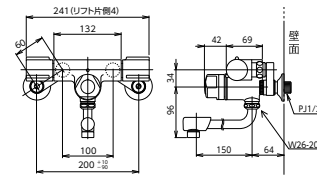

KM59

定量止水付2ハンドル混合栓

KM59	150mmパイプ付	1 | 4
¥56,300 (税込¥61,930)		
KM59W	150mmパイプ付	1 | 4
¥57,800 (税込¥63,580)		

JIS 認証 定量止水 逆止弁

■最大設定量 約400L

部品一覧P.358