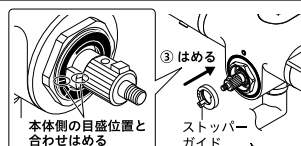

■最大設定量 約400L

部品一覧P.358

KM59

定量止水付2ハンドル混合栓

KM59	150mmパイプ付	1 4
¥56,300 (税込¥61,930)		
KM59W	150mmパイプ付	1 4
¥57,800 (税込¥63,580)		

JIS 認証 定量止水 逆止弁

■最大設定量 約400L

部品一覧P.358

ストッパーガイド

Z043900	1 1
¥500 (税込¥550)	

■FTB170KP(T)、FTB170KP(T)HS、KM59(G)、MTB170KP(T)、MTB170KP(T)HS

吐水量設定ハンドルの回転規制により便利に

浴槽の大きさに合わせてストッパーガイドをセットすれば、吐水量設定ハンドルがそれ以上回りませんので、いつも一定の量が簡単に設定できます。

(例) 最大吐水量を250Lに設定する場合