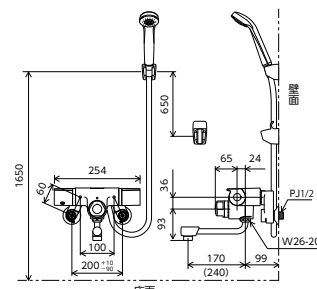

お湯ぴた SERIES

浴室

定量止水付サーモスタット式シャワー / 混合栓

FTB170KP(R)T

定量止水付サーモスタット式シャワー

FTB170KPT	170mmパイプ付	1 4
¥82,800 (税込¥91,080)		
FTB170KWPT	170mmパイプ付	1 4
¥86,100 (税込¥94,710)		
FTB170KPR2T	240mmパイプ付	1 4
¥84,500 (税込¥92,950)		
FTB170KWPR2T	240mmパイプ付	1 4
¥87,800 (税込¥96,580)		

JIS 安全確認済製品 認証 定量止水 逆止弁 節湯B1 節湯B

■最大設定量 約400L
■定量止水はパイプ側のみ

部品一覧P.327

ご注意 シャワー側に定量止水機能はありません。手動で止水してください。

FTB170KP(R)2

定量止水付サーモスタット式シャワー

FTB170KP	170mmパイプ付	1 4
¥72,800 (税込¥80,080)		
FTB170KWP	170mmパイプ付	1 4
¥76,000 (税込¥83,600)		
FTB170KPR2	240mmパイプ付	1 4
¥74,000 (税込¥81,400)		
FTB170KWPR2	240mmパイプ付	1 4
¥77,200 (税込¥84,920)		

JIS 安全確認済製品 認証 定量止水 逆止弁 節湯B1 節湯B

■最大設定量 約400L
■定量止水はパイプ側のみ

部品一覧P.326

ご注意 シャワー側に定量止水機能はありません。手動で止水してください。

シャワーヘッド	ホース	ハンガー
PZS312G	グレー 1.6m	グレー
グレー		

MTB170KP(R)T

定量止水付サーモスタット式混合栓

MTB170KPT	170mmパイプ付	1 4
¥75,800 (税込¥83,380)		
MTB170KWPT	170mmパイプ付	1 4
¥79,100 (税込¥87,010)		
MTB170KPR2T	240mmパイプ付	1 4
¥77,500 (税込¥85,250)		
MTB170KWPR2T	240mmパイプ付	1 4
¥80,800 (税込¥88,880)		

JIS 安全確認済製品 認証 定量止水 逆止弁

■最大設定量 約400L

部品一覧P.364

MTB170KP(R)2

定量止水付サーモスタット式混合栓

MTB170KP	170mmパイプ付	1 4
¥65,800 (税込¥72,380)		
MTB170KWP	170mmパイプ付	1 4
¥69,000 (税込¥75,900)		
MTB170KPR2	240mmパイプ付	1 4
¥67,000 (税込¥73,700)		
MTB170KWPR2	240mmパイプ付	1 4
¥70,200 (税込¥77,220)		