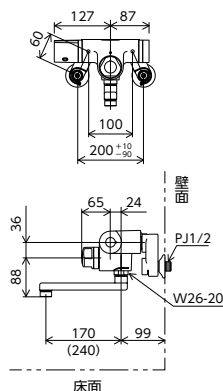

JIS 安全確認済製品 認証 定量止水 逆止弁 節湯B1 節湯B

■最大設定量 約400L
■定量止水はパイプ側のみ

部品一覧P.327

ご注意 シャワー側に定量止水機能はありません。手動で止水してください。

FTB170KP(R)2

定量止水付サーモスタット式シャワー

FTB170KP	170mmパイプ付	1 4
¥72,800 (税込¥80,080)		
FTB170KWP	170mmパイプ付	1 4
¥76,000 (税込¥83,600)		
FTB170KPR2	240mmパイプ付	1 4
¥74,000 (税込¥81,400)		
FTB170KWPR2	240mmパイプ付	1 4
¥77,200 (税込¥84,920)		

JIS 安全確認済製品 認証 定量止水 逆止弁 節湯B1 節湯B

■最大設定量 約400L
■定量止水はパイプ側のみ

部品一覧P.326

ご注意 シャワー側に定量止水機能はありません。手動で止水してください。

シャワーヘッド	ホース	ハンガー
PZS312G	グレー 1.6m	グレー
グレー		

MTB170KP(R)T

定量止水付サーモスタット式混合栓

MTB170KPT	170mmパイプ付	1 4
¥75,800 (税込¥83,380)		
MTB170KWPT	170mmパイプ付	1 4
¥79,100 (税込¥87,010)		
MTB170KPR2T	240mmパイプ付	1 4
¥77,500 (税込¥85,250)		
MTB170KWPR2T	240mmパイプ付	1 4
¥80,800 (税込¥88,880)		