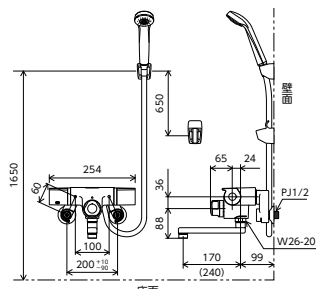

お湯ぴた SERIES

浴室

定量止水付サーモスタット式シャワー / 混合栓

FTB170KP(R)T

定量止水付サーモスタット式シャワー

FTB170KPT	170mmパイプ付	1 4
¥82,800 (税込¥91,080)		
FTB170KWPT	170mmパイプ付	1 4
¥86,100 (税込¥94,710)		
FTB170KPR2T	240mmパイプ付	1 4
¥84,500 (税込¥92,950)		
FTB170KWPR2T	240mmパイプ付	1 4
¥87,800 (税込¥96,580)		

JIS 安全確認済製品 認証 定量止水 逆止弁 節湯B1 節湯B

■最大設定量 約400L
■定量止水はパイプ側のみ

部品一覧P.327

ご注意 シャワー側に定量止水機能はありません。手動で止水してください。

FTB170KP(R)2

定量止水付サーモスタット式シャワー

FTB170KP	170mmパイプ付	1 4
¥72,800 (税込¥80,080)		
FTB170KWP	170mmパイプ付	1 4
¥76,000 (税込¥83,600)		
FTB170KPR2	240mmパイプ付	1 4
¥74,000 (税込¥81,400)		
FTB170KWPR2	240mmパイプ付	1 4
¥77,200 (税込¥84,920)		

JIS 安全確認済製品 認証 定量止水 逆止弁 節湯B1 節湯B

■最大設定量 約400L
■定量止水はパイプ側のみ

部品一覧P.326

ご注意 シャワー側に定量止水機能はありません。手動で止水してください。

シャワーヘッド	ホース	ハンガー
PZS312G	グレー 1.6m	グレー
グレー		

MTB170KP(R)T

定量止水付サーモスタット式混合栓

MTB170KPT	170mmパイプ付	1 4
¥75,800 (税込¥83,380)		
MTB170KWPT	170mmパイプ付	1 4
¥79,100 (税込¥87,010)		
MTB170KPR2T	240mmパイプ付	1 4
¥77,500 (税込¥85,250)		
MTB170KWPR2T	240mmパイプ付	1 4
¥80,800 (税込¥88,880)		

JIS 安全確認済製品 認証 定量止水 逆止弁

■最大設定量 約400L

部品一覧P.364

MTB170KP(R)2

定量止水付サーモスタット式混合栓

MTB170KP	170mmパイプ付	1 4
¥65,800 (税込¥72,380)		
MTB170KWP	170mmパイプ付	1 4
¥69,000 (税込¥75,900)		
MTB170KPR2	240mmパイプ付	1 4
¥67,000 (税込¥73,700)		
MTB170KWPR2	240mmパイプ付	1 4
¥70,200 (税込¥77,220)		