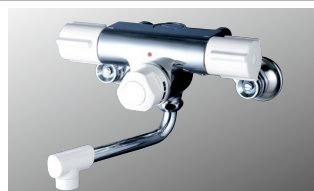

お湯ぴた SERIES

浴室

定量止水付サーモスタット式シャワー / 混合栓

定量止水付サーモスタット式シャワー

FTB170KPT	170mmパイプ付	1 | 4
¥82,800 (税込¥91,080)		
FTB170KWPT	170mmパイプ付	1 | 4
¥86,100 (税込¥94,710)		
FTB170KPR2T	240mmパイプ付	1 | 4
¥84,500 (税込¥92,950)		
FTB170KWPR2T	240mmパイプ付	1 | 4
¥87,800 (税込¥96,580)		

JIS 安全確認済製品 認証 定量止水 逆止弁 節湯B1 節湯B

■最大設定量 約400L
■定量止水はパイプ側のみ

部品一覧P.327

ご注意 シャワー側に定量止水機能はありません。手動で止水してください。

定量止水付サーモスタット式シャワー

FTB170KP	170mmパイプ付	1 | 4
¥72,800 (税込¥80,080)		
FTB170KWP	170mmパイプ付	1 | 4
¥76,000 (税込¥83,600)		
FTB170KPR2	240mmパイプ付	1 | 4
¥74,000 (税込¥81,400)		
FTB170KWPR2	240mmパイプ付	1 | 4
¥77,200 (税込¥84,920)		

JIS 安全確認済製品 認証 定量止水 逆止弁 節湯B1 節湯B

■最大設定量 約400L
■定量止水はパイプ側のみ

部品一覧P.326

ご注意 シャワー側に定量止水機能はありません。手動で止水してください。

シャワーヘッド	ホース	ハンガー
PZS312G	グレー 1.6m	グレー
グレー		

定量止水付サーモスタット式混合栓

MTB170KPT	170mmパイプ付	1 | 4
¥75,800 (税込¥83,380)		
MTB170KWPT	170mmパイプ付	1 | 4
¥79,100 (税込¥87,010)		
MTB170KPR2T	240mmパイプ付	1 | 4
¥77,500 (税込¥85,250)		
MTB170KWPR2T	240mmパイプ付	1 | 4
¥80,800 (税込¥88,880)		

JIS 安全確認済製品 認証 定量止水 逆止弁

■最大設定量 約400L

部品一覧P.364

定量止水付サーモスタット式混合栓

MTB170KP	170mmパイプ付	1 | 4
¥65,800 (税込¥72,380)		
MTB170KWP	170mmパイプ付	1 | 4
¥69,000 (税込¥75,900)		
MTB170KPR2	240mmパイプ付	1 | 4
¥67,000 (税込¥73,700)		
MTB170KWPR2	240mmパイプ付	1 | 4
¥70,200 (税込¥77,220)		

JIS 安全確認済製品 認証 定量止水 逆止弁

■最大設定量 約400L

部品一覧P.364

2ハンドル

定量止水付2ハンドル混合栓

KM59G	170mmパイプ付	1 | 4
¥60,900 (税込¥66,990)		
KM59WG	170mmパイプ付	1 | 4
¥62,400 (税込¥68,640)		

JIS 認証 定量止水 逆止弁

■最大設定量 約400L

部品一覧P.358

定量止水付2ハンドル混合栓

KM59	150mmパイプ付	1 | 4
¥56,300 (税込¥61,930)		
KM59W	150mmパイプ付	1 | 4
¥57,800 (税込¥63,580)		

JIS 認証 定量止水 逆止弁

■最大設定量 約400L

部品一覧P.358

ストッパーガイド

Z043900	1 | 1
¥500 (税込¥550)	

■FTB170KP(T)、FTB170KP(T)HS、KM59(G)、MTB170KP(T)、MTB170KP(T)HS

吐水量設定ハンドルの回転規制により便利に

浴槽の大きさに合わせてストッパーガイドをセットすれば、吐水量設定ハンドルがそれ以上回りませんので、いつも一定の量が簡単に設定できます。

(例) 最大吐水量を250Lに設定する場合

※各マークの内容説明はP301~P304をご覧ください。