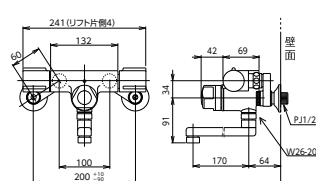

KM59G

定量止水付2ハンドル混合栓

KM59G	170mmパイプ付	1 | 4
¥60,900 (税込¥66,990)		
KM59WG	170mmパイプ付	1 | 4
¥62,400 (税込¥68,640)		

JIS 認証 定量止水 逆止弁

■最大設定量 約400L

部品一覧P.358