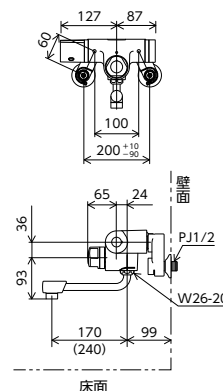

MTB170KP(R)2

定量止水付サーモスタット式混合栓

MTB170KP	170mmパイプ付	1 | 4
¥65,800 (税込¥72,380)		
MTB170KWP	170mmパイプ付	1 | 4
¥69,000 (税込¥75,900)		
MTB170KPR2	240mmパイプ付	1 | 4
¥67,000 (税込¥73,700)		
MTB170KWPR2	240mmパイプ付	1 | 4
¥70,200 (税込¥77,220)		

JIS 安全確認済製品 認証 定量止水 逆止弁

■最大設定量 約400L

部品一覧P.364