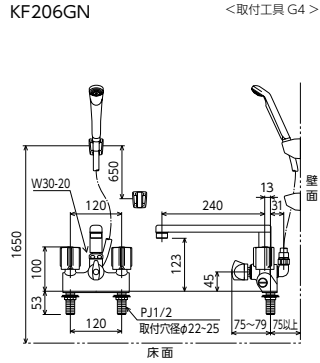

2ハンドルシャワー SERIES

取付穴ピッチ 100mm

デッキ形2ハンドルシャワー(一時止水付)
KF205GN 240mmパイプ付
 ¥43,900 (税込¥48,290) [1][8]
KF205ZGN 固定こま 240mmパイプ付
 ¥45,800 (税込¥50,380) [1][8]

JB 証 一時止水 逆止弁 エコこま 部品一覧P.336

シャワーヘッド	ホース	ハンガー
PZ615C10	グレー 1.6m	グレー
グレー		

デッキ形2ハンドルシャワー(一時止水付)
KF205N 220mmパイプ付
 ¥39,700 (税込¥43,670) [1][8]
KF205ZN 固定こま 220mmパイプ付
 ¥41,600 (税込¥45,760) [1][8]

JB 証 一時止水 逆止弁 エコこま 部品一覧P.336

シャワーヘッド	ホース	ハンガー
PZ615	白 1.6m	白
白		

取付穴ピッチ 120mm

デッキ形2ハンドルシャワー(一時止水付)
KF206GN 240mmパイプ付
 ¥44,300 (税込¥48,730) [1][8]
KF206ZGN 固定こま 240mmパイプ付
 ¥46,100 (税込¥50,710) [1][8]

JB 証 一時止水 逆止弁 エコこま 部品一覧P.336

シャワーヘッド	ホース	ハンガー
PZ615C10	グレー 1.6m	グレー
グレー		

デッキ形2ハンドルシャワー(一時止水付)
KF206N 220mmパイプ付
 ¥40,100 (税込¥44,110) [1][8]
KF206ZN 固定こま 220mmパイプ付
 ¥41,900 (税込¥46,090) [1][8]

JB 証 一時止水 逆止弁 エコこま 部品一覧P.336

シャワーヘッド	ホース	ハンガー
PZ615	白 1.6m	白
白		

取付穴ピッチ 85mm

デッキ形2ハンドルシャワー(一時止水付)
KF207RN 240mmパイプ付
 ¥39,500 (税込¥43,450) [1][4]
KF207ZRN 固定こま 240mmパイプ付
 ¥41,700 (税込¥45,870) [1][4]

KF207RNR3 300mmパイプ付
 ¥41,500 (税込¥45,650) [1][4]