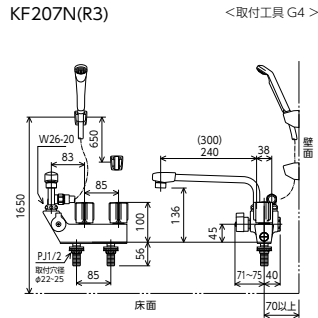

シャワーヘッド	ホース	ハンガー
PZ615	白 1.6m	白
白		

取付穴ピッチ 85mm

デッキ形2ハンドルシャワー(一時止水付)
KF207RN 240mmパイプ付
 ¥39,500 (税込¥43,450) [1][4]
KF207ZRN 固定こま 240mmパイプ付
 ¥41,700 (税込¥45,870) [1][4]

KF207RNR3 300mmパイプ付
 ¥41,500 (税込¥45,650) [1][4]

KF207ZRNR3 固定こま 300mmパイプ付
 ¥43,700 (税込¥48,070) [1][4]

JB 証 一時止水 逆止弁 エコこま 部品一覧P.337

シャワーヘッド	ホース	ハンガー
PZ615	白 1.6m	白
白		

デッキ形2ハンドルシャワー(一時止水付)
KF207N 240mmパイプ付
 ¥39,500 (税込¥43,450) [1][4]
KF207ZN 固定こま 240mmパイプ付
 ¥41,700 (税込¥45,870) [1][4]