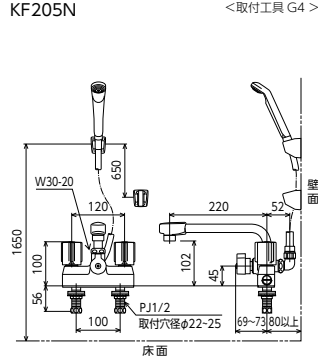

2ハンドルシャワー SERIES

取付穴ピッチ 100mm

デッキ形2ハンドルシャワー(一時止水付)
KF205GN 240mmパイプ付
 ¥43,900 (税込¥48,290) [1][8]
KF205ZGN 固定こま 240mmパイプ付
 ¥45,800 (税込¥50,380) [1][8]

JB 証 一時止水 逆止弁 エコこま 部品一覧P.336

シャワーヘッド	ホース	ハンガー
PZ615C10	グレー 1.6m	グレー
グレー		

デッキ形2ハンドルシャワー(一時止水付)
KF205N 220mmパイプ付
 ¥39,700 (税込¥43,670) [1][8]
KF205ZN 固定こま 220mmパイプ付
 ¥41,600 (税込¥45,760) [1][8]

JB 証 一時止水 逆止弁 エコこま 部品一覧P.336

シャワーヘッド	ホース	ハンガー
PZ615	白 1.6m	白
白		

取付穴ピッチ 120mm

デッキ形2ハンドルシャワー(一時止水付)
KF206GN 240mmパイプ付
 ¥44,300 (税込¥48,730) [1][8]
KF206ZGN 固定こま 240mmパイプ付
 ¥46,100 (税込¥50,710) [1][8]

JB 証 一時止水 逆止弁 エコこま 部品一覧P.336

シャワーヘッド	ホース	ハンガー
PZ615C10	グレー 1.6m	グレー
グレー		

デッキ形2ハンドルシャワー(一時止水付)
KF206N 220mmパイプ付
 ¥40,100 (税込¥44,110) [1][8]
KF206ZN 固定こま 220mmパイプ付
 ¥41,900 (税込¥46,090) [1][8]

JB 証 一時止水 逆止弁 エコこま 部品一覧P.336

シャワーヘッド	ホース	ハンガー
PZ615	白 1.6m	白
白		

取付穴ピッチ 85mm

デッキ形2ハンドルシャワー(一時止水付)
KF207RN 240mmパイプ付
 ¥39,500 (税込¥43,450) [1][4]
KF207ZRN 固定こま 240mmパイプ付
 ¥41,700 (税込¥45,870) [1][4]

KF207RNR3 300mmパイプ付
 ¥41,500 (税込¥45,650) [1][4]