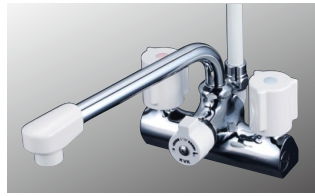

2ハンドルシャワー SERIES

取付穴ピッチ 100mm

デッキ形2ハンドルシャワー(一時止水付)
KF205GN 240mmパイプ付
 ¥43,900 (税込¥48,290) [1][8]
KF205ZGN 固定こま 240mmパイプ付
 ¥45,800 (税込¥50,380) [1][8]

JB 証 一時止水 逆止弁 エコこま 部品一覧P.336

シャワーヘッド	ホース	ハンガー
PZ615C10	グレー 1.6m	グレー
グレー		

デッキ形2ハンドルシャワー(一時止水付)
KF205N 220mmパイプ付
 ¥39,700 (税込¥43,670) [1][8]
KF205ZN 固定こま 220mmパイプ付
 ¥41,600 (税込¥45,760) [1][8]

JB 証 一時止水 逆止弁 エコこま 部品一覧P.336

シャワーヘッド	ホース	ハンガー
PZ615	白 1.6m	白
白		

取付穴ピッチ 120mm

デッキ形2ハンドルシャワー(一時止水付)
KF206GN 240mmパイプ付
 ¥44,300 (税込¥48,730) [1][8]
KF206ZGN 固定こま 240mmパイプ付
 ¥46,100 (税込¥50,710) [1][8]

JB 証 一時止水 逆止弁 エコこま 部品一覧P.336

シャワーヘッド	ホース	ハンガー
PZ615C10	グレー 1.6m	グレー
グレー		

デッキ形2ハンドルシャワー(一時止水付)
KF206N 220mmパイプ付
 ¥40,100 (税込¥44,110) [1][8]
KF206ZN 固定こま 220mmパイプ付
 ¥41,900 (税込¥46,090) [1][8]

JB 証 一時止水 逆止弁 エコこま 部品一覧P.336

シャワーヘッド	ホース	ハンガー
PZ615	白 1.6m	白
白		

取付穴ピッチ 85mm

デッキ形2ハンドルシャワー(一時止水付)
KF207RN 240mmパイプ付
 ¥39,500 (税込¥43,450) [1][4]
KF207ZRN 固定こま 240mmパイプ付
 ¥41,700 (税込¥45,870) [1][4]

KF207RNR3 300mmパイプ付
 ¥41,500 (税込¥45,650) [1][4]