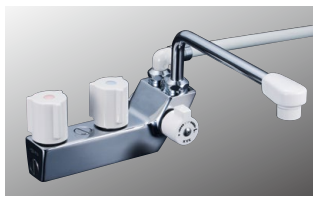

2ハンドルシャワー SERIES

取付穴ピッチ 100mm

デッキ形2ハンドルシャワー(一時止水付)
KF205GN 240mmパイプ付
 ¥43,900 (税込¥48,290) [1][8]
KF205ZGN 固定こま 240mmパイプ付
 ¥45,800 (税込¥50,380) [1][8]

JB 証 一時止水 逆止弁 エコこま 部品一覧P.336

シャワーヘッド	ホース	ハンガー
PZ615C10	グレー 1.6m	グレー
グレー		

デッキ形2ハンドルシャワー(一時止水付)
KF205N 220mmパイプ付
 ¥39,700 (税込¥43,670) [1][8]
KF205ZN 固定こま 220mmパイプ付
 ¥41,600 (税込¥45,760) [1][8]

JB 証 一時止水 逆止弁 エコこま 部品一覧P.336

シャワーヘッド	ホース	ハンガー
PZ615	白 1.6m	白
白		

取付穴ピッチ 120mm

デッキ形2ハンドルシャワー(一時止水付)
KF206GN 240mmパイプ付
 ¥44,300 (税込¥48,730) [1][8]
KF206ZGN 固定こま 240mmパイプ付
 ¥46,100 (税込¥50,710) [1][8]

JB 証 一時止水 逆止弁 エコこま 部品一覧P.336

シャワーヘッド	ホース	ハンガー
PZ615C10	グレー 1.6m	グレー
グレー		

デッキ形2ハンドルシャワー(一時止水付)
KF206N 220mmパイプ付
 ¥40,100 (税込¥44,110) [1][8]
KF206ZN 固定こま 220mmパイプ付
 ¥41,900 (税込¥46,090) [1][8]

JB 証 一時止水 逆止弁 エコこま 部品一覧P.336

シャワーヘッド	ホース	ハンガー
PZ615	白 1.6m	白
白		

取付穴ピッチ 85mm

デッキ形2ハンドルシャワー(一時止水付)
KF207RN 240mmパイプ付
 ¥39,500 (税込¥43,450) [1][4]
KF207ZRN 固定こま 240mmパイプ付
 ¥41,700 (税込¥45,870) [1][4]

KF207RNR3 300mmパイプ付
 ¥41,500 (税込¥45,650) [1][4]