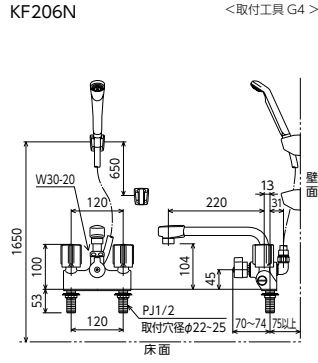

2ハンドルシャワー SERIES

取付穴ピッチ 100mm

デッキ形2ハンドルシャワー(一時止水付)
KF205GN 240mmパイプ付
 ¥43,900 (税込¥48,290) [1][8]
KF205ZGN 固定こま 240mmパイプ付
 ¥45,800 (税込¥50,380) [1][8]

JB 証 一時止水 逆止弁 エコこま 部品一覧P.336

シャワーヘッド	ホース	ハンガー
PZ615C10	グレー 1.6m	グレー
グレー		

デッキ形2ハンドルシャワー(一時止水付)
KF205N 220mmパイプ付
 ¥39,700 (税込¥43,670) [1][8]
KF205ZN 固定こま 220mmパイプ付
 ¥41,600 (税込¥45,760) [1][8]

JB 証 一時止水 逆止弁 エコこま 部品一覧P.336

シャワーヘッド	ホース	ハンガー
PZ615	白 1.6m	白
白		

取付穴ピッチ 120mm

デッキ形2ハンドルシャワー(一時止水付)
KF206GN 240mmパイプ付
 ¥44,300 (税込¥48,730) [1][8]
KF206ZGN 固定こま 240mmパイプ付
 ¥46,100 (税込¥50,710) [1][8]

JB 証 一時止水 逆止弁 エコこま 部品一覧P.336

シャワーヘッド	ホース	ハンガー
PZ615C10	グレー 1.6m	グレー
グレー		

デッキ形2ハンドルシャワー(一時止水付)
KF206N 220mmパイプ付
 ¥40,100 (税込¥44,110) [1][8]
KF206ZN 固定こま 220mmパイプ付
 ¥41,900 (税込¥46,090) [1][8]

JB 証 一時止水 逆止弁 エコこま 部品一覧P.336

シャワーヘッド	ホース	ハンガー
PZ615	白 1.6m	白
白		

取付穴ピッチ 85mm

デッキ形2ハンドルシャワー(一時止水付)
KF207RN 240mmパイプ付
 ¥39,500 (税込¥43,450) [1][4]
KF207ZRN 固定こま 240mmパイプ付
 ¥41,700 (税込¥45,870) [1][4]

KF207RNR3 300mmパイプ付
 ¥41,500 (税込¥45,650) [1][4]