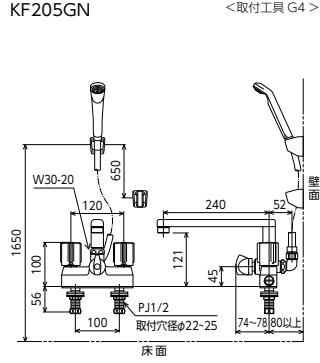

2ハンドルシャワー SERIES

取付穴ピッチ 100mm

デッキ形2ハンドルシャワー(一時止水付)
KF205GN 240mmパイプ付
 ¥43,900 (税込¥48,290) [1][8]
KF205ZGN 固定こま 240mmパイプ付
 ¥45,800 (税込¥50,380) [1][8]

JB 証 一時止水 逆止弁 エコこま 部品一覧P.336

シャワーヘッド	ホース	ハンガー
PZ615C10	グレー 1.6m	グレー
グレー		

デッキ形2ハンドルシャワー(一時止水付)
KF205N 220mmパイプ付
 ¥39,700 (税込¥43,670) [1][8]
KF205ZN 固定こま 220mmパイプ付
 ¥41,600 (税込¥45,760) [1][8]

JB 証 一時止水 逆止弁 エコこま 部品一覧P.336

シャワーヘッド	ホース	ハンガー
PZ615	白 1.6m	白
白		

取付穴ピッチ 120mm

デッキ形2ハンドルシャワー(一時止水付)
KF206GN 240mmパイプ付
 ¥44,300 (税込¥48,730) [1][8]
KF206ZGN 固定こま 240mmパイプ付
 ¥46,100 (税込¥50,710) [1][8]

JB 証 一時止水 逆止弁 エコこま 部品一覧P.336

シャワーヘッド	ホース	ハンガー
PZ615C10	グレー 1.6m	グレー
グレー		

デッキ形2ハンドルシャワー(一時止水付)
KF206N 220mmパイプ付
 ¥40,100 (税込¥44,110) [1][8]
KF206ZN 固定こま 220mmパイプ付
 ¥41,900 (税込¥46,090) [1][8]

JB 証 一時止水 逆止弁 エコこま 部品一覧P.336

シャワーヘッド	ホース	ハンガー
PZ615	白 1.6m	白
白		

取付穴ピッチ 85mm

デッキ形2ハンドルシャワー(一時止水付)
KF207RN 240mmパイプ付
 ¥39,500 (税込¥43,450) [1][4]
KF207ZRN 固定こま 240mmパイプ付
 ¥41,700 (税込¥45,870) [1][4]

KF207RNR3 300mmパイプ付
 ¥41,500 (税込¥45,650) [1][4]