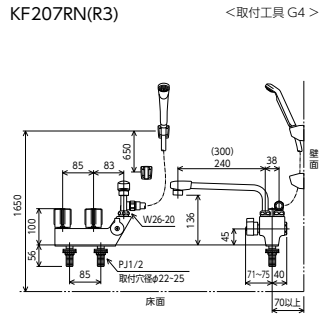

JB 証 一時止水 逆止弁 エコこま 部品一覧P.336

シャワーヘッド	ホース	ハンガー
PZ615C10	グレー 1.6m	グレー
グレー		

デッキ形2ハンドルシャワー(一時止水付)
KF206N 220mmパイプ付
 ¥40,100 (税込¥44,110) [1][8]
KF206ZN 固定こま 220mmパイプ付
 ¥41,900 (税込¥46,090) [1][8]

JB 証 一時止水 逆止弁 エコこま 部品一覧P.336

シャワーヘッド	ホース	ハンガー
PZ615	白 1.6m	白
白		

取付穴ピッチ 85mm

デッキ形2ハンドルシャワー(一時止水付)
KF207RN 240mmパイプ付
 ¥39,500 (税込¥43,450) [1][4]
KF207ZRN 固定こま 240mmパイプ付
 ¥41,700 (税込¥45,870) [1][4]

KF207RNR3 300mmパイプ付
 ¥41,500 (税込¥45,650) [1][4]