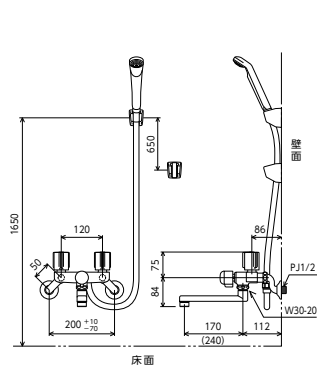

2ハンドルシャワー(一時止水付)

- **KF141EXN** 170mmパイプ付
  ¥44,200 (税込¥48,620) 1 8
- **KF141WEXN** ■ 固定こま 170mmパイプ付
  ¥45,900 (税込¥50,490) 1 8
- **KF141EXNR2** 240mmパイプ付
  ¥45,700 (税込¥50,270) 1 8
- **KF141WEXNR2** ■ 固定こま 240mmパイプ付
  ¥47,400 (税込¥52,140) 1 8

JIS 証 エコこま 一時止水 逆止弁 部品一覧P.335

シャワーヘッド	ホース	ハンガー
PZ615C10	グレー 1.6m	グレー
グレー		

KF141EXN(R2)