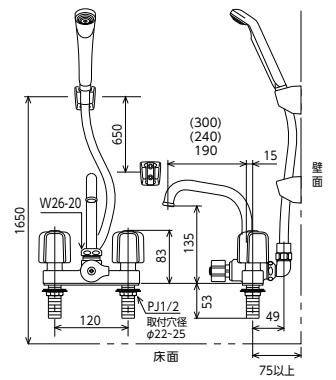

# 2ハンドルシャワー SERIES

取付穴ピッチ 100mm

デッキ形2ハンドルシャワー

- KF12E** 220mmパイプ付  
¥28,000 (税込¥30,800) 1 8
- KF12ZE** ■ 固定こま 220mmパイプ付  
¥28,000 (税込¥30,800) 1 8
- KF12ER3** 300mmパイプ付  
¥29,800 (税込¥32,780) 1 8
- KF12ZER3** ■ 固定こま 300mmパイプ付  
¥29,800 (税込¥32,780) 1 8

JIS 証 エコこま 部品一覧P.329

シャワーヘッド	ホース	ハンガー
PZ615	白 1.45m	白
白		

KF12E(R3) <取付工具 G4 >

取付穴ピッチ 120mm

デッキ形2ハンドルシャワー

- KF14E** 190mmパイプ付  
¥28,000 (税込¥30,800) 1 8
- KF14ZE** ■ 固定こま 190mmパイプ付  
¥28,000 (税込¥30,800) 1 8
- KF14ER2** 240mmパイプ付  
¥28,800 (税込¥31,680) 1 8
- KF14ZER2** ■ 固定こま 240mmパイプ付  
¥28,800 (税込¥31,680) 1 8
- KF14ER3** 300mmパイプ付  
¥29,800 (税込¥32,780) 1 8
- KF14ZER3** ■ 固定こま 300mmパイプ付  
¥29,800 (税込¥32,780) 1 8

JIS 証 エコこま 部品一覧P.330

シャワーヘッド	ホース	ハンガー
PZ615	白 1.45m	白
白		

KF14E(R2)(R3) <取付工具 G4 >

取付穴ピッチ 85mm

デッキ形2ハンドルシャワー

- KF13RGECN** 190mmパイプ付  
¥38,300 (税込¥42,130) 1 8
- KF13ZRGECN** ■ 固定こま 190mmパイプ付  
¥38,300 (税込¥42,130) 1 8

JIS 証 エコこま 部品一覧P.330

シャワーヘッド	ホース	ハンガー
PZ615	白 1.45m	白
白		

KF13RGECN <取付工具 G4 >

デッキ形2ハンドルシャワー

- KF13GECN** 190mmパイプ付  
¥38,300 (税込¥42,130) 1 8
- KF13ZGECN** ■ 固定こま 190mmパイプ付  
¥38,300 (税込¥42,130) 1 8

JIS 証 エコこま 部品一覧P.330