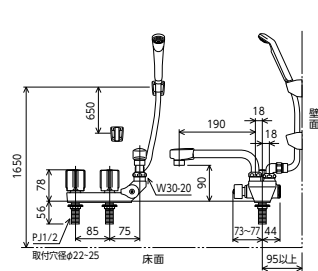

JIS 証 エコこま 部品一覧P.329

シャワーヘッド	ホース	ハンガー
PZ615	白 1.45m	白
白		

KF12E(R3) <取付工具 G4 >

取付穴ピッチ 120mm

デッキ形2ハンドルシャワー

- KF14E** 190mmパイプ付  
¥28,000 (税込¥30,800) 1 8
- KF14ZE** ■ 固定こま 190mmパイプ付  
¥28,000 (税込¥30,800) 1 8
- KF14ER2** 240mmパイプ付  
¥28,800 (税込¥31,680) 1 8
- KF14ZER2** ■ 固定こま 240mmパイプ付  
¥28,800 (税込¥31,680) 1 8
- KF14ER3** 300mmパイプ付  
¥29,800 (税込¥32,780) 1 8
- KF14ZER3** ■ 固定こま 300mmパイプ付  
¥29,800 (税込¥32,780) 1 8

JIS 証 エコこま 部品一覧P.330

シャワーヘッド	ホース	ハンガー
PZ615	白 1.45m	白
白		

KF14E(R2)(R3) <取付工具 G4 >

取付穴ピッチ 85mm

デッキ形2ハンドルシャワー

- KF13RGECN** 190mmパイプ付  
¥38,300 (税込¥42,130) 1 8
- KF13ZRGECN** ■ 固定こま 190mmパイプ付  
¥38,300 (税込¥42,130) 1 8

JIS 証 エコこま 部品一覧P.330

シャワーヘッド	ホース	ハンガー
PZ615	白 1.45m	白
白		

KF13RGECN <取付工具 G4 >

デッキ形2ハンドルシャワー

- KF13GECN** 190mmパイプ付  
¥38,300 (税込¥42,130) 1 8
- KF13ZGECN** ■ 固定こま 190mmパイプ付  
¥38,300 (税込¥42,130) 1 8

JIS 証 エコこま 部品一覧P.330