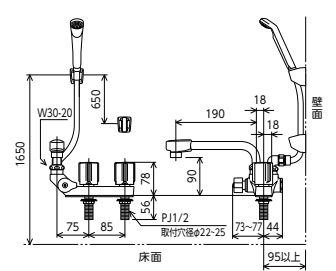

JIS 証 エコこま 部品一覧P.330

シャワーヘッド	ホース	ハンガー
PZ615	白 1.45m	白
白		

KF14E(R2)(R3) <取付工具 G4 >

取付穴ピッチ 85mm

デッキ形2ハンドルシャワー

- KF13RGECN** 190mmパイプ付  
¥38,300 (税込¥42,130) 1 8
- KF13ZRGECN** ■ 固定こま 190mmパイプ付  
¥38,300 (税込¥42,130) 1 8

JIS 証 エコこま 部品一覧P.330

シャワーヘッド	ホース	ハンガー
PZ615	白 1.45m	白
白		

KF13RGECN <取付工具 G4 >

デッキ形2ハンドルシャワー

- KF13GECN** 190mmパイプ付  
¥38,300 (税込¥42,130) 1 8
- KF13ZGECN** ■ 固定こま 190mmパイプ付  
¥38,300 (税込¥42,130) 1 8

JIS 証 エコこま 部品一覧P.330

シャワーヘッド	ホース	ハンガー
PZ615	白 1.45m	白
白		

KF13GECN <取付工具 G4 >

2ハンドルシャワー(一時止水付)

- KF141EXN** 170mmパイプ付  
¥44,200 (税込¥48,620) 1 8
- KF141WEXN** ■ 固定こま 170mmパイプ付  
¥45,900 (税込¥50,490) 1 8
- KF141EXNR2** 240mmパイプ付  
¥45,700 (税込¥50,270) 1 8
- KF141WEXNR2** ■ 固定こま 240mmパイプ付  
¥47,400 (税込¥52,140) 1 8