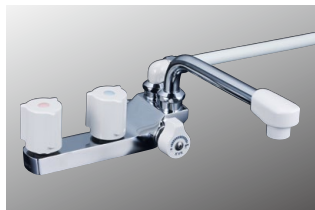

# 2ハンドルシャワー SERIES

取付穴ピッチ 100mm

デッキ形2ハンドルシャワー

- KF12E** 220mmパイプ付  
¥28,000 (税込¥30,800) 1 8
- KF12ZE** ■ 固定こま 220mmパイプ付  
¥28,000 (税込¥30,800) 1 8
- KF12ER3** 300mmパイプ付  
¥29,800 (税込¥32,780) 1 8
- KF12ZER3** ■ 固定こま 300mmパイプ付  
¥29,800 (税込¥32,780) 1 8

JIS 証 エコこま 部品一覧P.329

シャワーヘッド	ホース	ハンガー
PZ615	白 1.45m	白
白		

KF12E(R3) <取付工具 G4 >

取付穴ピッチ 120mm

デッキ形2ハンドルシャワー

- KF14E** 190mmパイプ付  
¥28,000 (税込¥30,800) 1 8
- KF14ZE** ■ 固定こま 190mmパイプ付  
¥28,000 (税込¥30,800) 1 8
- KF14ER2** 240mmパイプ付  
¥28,800 (税込¥31,680) 1 8
- KF14ZER2** ■ 固定こま 240mmパイプ付  
¥28,800 (税込¥31,680) 1 8
- KF14ER3** 300mmパイプ付  
¥29,800 (税込¥32,780) 1 8
- KF14ZER3** ■ 固定こま 300mmパイプ付  
¥29,800 (税込¥32,780) 1 8

JIS 証 エコこま 部品一覧P.330

シャワーヘッド	ホース	ハンガー
PZ615	白 1.45m	白
白		

KF14E(R2)(R3) <取付工具 G4 >

取付穴ピッチ 85mm

デッキ形2ハンドルシャワー

- KF13RGECN** 190mmパイプ付  
¥38,300 (税込¥42,130) 1 8
- KF13ZRGECN** ■ 固定こま 190mmパイプ付  
¥38,300 (税込¥42,130) 1 8

JIS 証 エコこま 部品一覧P.330

シャワーヘッド	ホース	ハンガー
PZ615	白 1.45m	白
白		

KF13RGECN <取付工具 G4 >

デッキ形2ハンドルシャワー

- KF13GECN** 190mmパイプ付  
¥38,300 (税込¥42,130) 1 8
- KF13ZGECN** ■ 固定こま 190mmパイプ付  
¥38,300 (税込¥42,130) 1 8

JIS 証 エコこま 部品一覧P.330