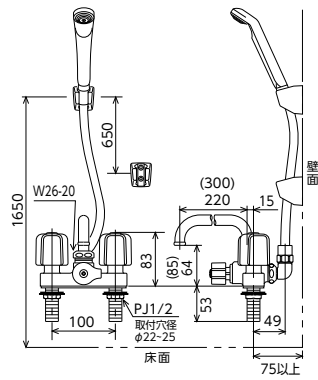

# 2ハンドルシャワー SERIES

取付穴ピッチ 100mm

デッキ形2ハンドルシャワー

- KF12E** 220mmパイプ付  
¥28,000 (税込¥30,800) 1 8
- KF12ZE** ■ 固定こま 220mmパイプ付  
¥28,000 (税込¥30,800) 1 8
- KF12ER3** 300mmパイプ付  
¥29,800 (税込¥32,780) 1 8
- KF12ZER3** ■ 固定こま 300mmパイプ付  
¥29,800 (税込¥32,780) 1 8

JIS 証 エコこま 部品一覧P.329

シャワーヘッド	ホース	ハンガー
PZ615	白 1.45m	白
白		

KF12E(R3) <取付工具 G4 >

取付穴ピッチ 120mm

デッキ形2ハンドルシャワー

- KF14E** 190mmパイプ付  
¥28,000 (税込¥30,800) 1 8
- KF14ZE** ■ 固定こま 190mmパイプ付  
¥28,000 (税込¥30,800) 1 8
- KF14ER2** 240mmパイプ付  
¥28,800 (税込¥31,680) 1 8
- KF14ZER2** ■ 固定こま 240mmパイプ付  
¥28,800 (税込¥31,680) 1 8
- KF14ER3** 300mmパイプ付  
¥29,800 (税込¥32,780) 1 8
- KF14ZER3** ■ 固定こま 300mmパイプ付  
¥29,800 (税込¥32,780) 1 8

JIS 証 エコこま 部品一覧P.330

シャワーヘッド	ホース	ハンガー
PZ615	白 1.45m	白
白		

KF14E(R2)(R3) <取付工具 G4 >

取付穴ピッチ 85mm

デッキ形2ハンドルシャワー

- KF13RGECN** 190mmパイプ付  
¥38,300 (税込¥42,130) 1 8
- KF13ZRGECN** ■ 固定こま 190mmパイプ付  
¥38,300 (税込¥42,130) 1 8

JIS 証 エコこま 部品一覧P.330

シャワーヘッド	ホース	ハンガー
PZ615	白 1.45m	白
白		

KF13RGECN <取付工具 G4 >

デッキ形2ハンドルシャワー

- KF13GECN** 190mmパイプ付  
¥38,300 (税込¥42,130) 1 8
- KF13ZGECN** ■ 固定こま 190mmパイプ付  
¥38,300 (税込¥42,130) 1 8

JIS 証 エコこま 部品一覧P.330