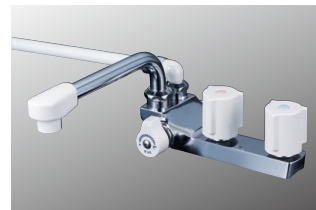

# 2ハンドルシャワー SERIES

取付穴ピッチ 100mm

デッキ形2ハンドルシャワー

- KF12E** 220mmパイプ付  
¥28,000 (税込¥30,800) 1 8
- KF12ZE** ■ 固定こま 220mmパイプ付  
¥28,000 (税込¥30,800) 1 8
- KF12ER3** 300mmパイプ付  
¥29,800 (税込¥32,780) 1 8
- KF12ZER3** ■ 固定こま 300mmパイプ付  
¥29,800 (税込¥32,780) 1 8

JIS 証 エコこま 部品一覧P.329

シャワーヘッド	ホース	ハンガー
PZ615	白 1.45m	白
白		

KF12E(R3) <取付工具 G4 >

取付穴ピッチ 120mm

デッキ形2ハンドルシャワー

- KF14E** 190mmパイプ付  
¥28,000 (税込¥30,800) 1 8
- KF14ZE** ■ 固定こま 190mmパイプ付  
¥28,000 (税込¥30,800) 1 8
- KF14ER2** 240mmパイプ付  
¥28,800 (税込¥31,680) 1 8
- KF14ZER2** ■ 固定こま 240mmパイプ付  
¥28,800 (税込¥31,680) 1 8
- KF14ER3** 300mmパイプ付  
¥29,800 (税込¥32,780) 1 8
- KF14ZER3** ■ 固定こま 300mmパイプ付  
¥29,800 (税込¥32,780) 1 8

JIS 証 エコこま 部品一覧P.330

シャワーヘッド	ホース	ハンガー
PZ615	白 1.45m	白
白		

KF14E(R2)(R3) <取付工具 G4 >

取付穴ピッチ 85mm

デッキ形2ハンドルシャワー

- KF13RGECN** 190mmパイプ付  
¥38,300 (税込¥42,130) 1 8
- KF13ZRGECN** ■ 固定こま 190mmパイプ付  
¥38,300 (税込¥42,130) 1 8

JIS 証 エコこま 部品一覧P.330

シャワーヘッド	ホース	ハンガー
PZ615	白 1.45m	白
白		

KF13RGECN <取付工具 G4 >

デッキ形2ハンドルシャワー

- KF13GECN** 190mmパイプ付  
¥38,300 (税込¥42,130) 1 8
- KF13ZGECN** ■ 固定こま 190mmパイプ付  
¥38,300 (税込¥42,130) 1 8

JIS 証 エコこま 部品一覧P.330