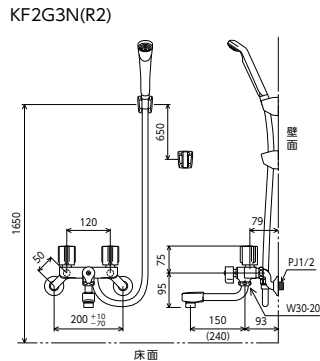

シャワーヘッド	ホース	ハンガー
PZ615	白 1.6m	白
白		

2ハンドルシャワー

- KF2G3N** 150mmパイプ付
¥30,200 (税込¥33,220) [1][8]
- KF2G3ZN** 固定こま 150mmパイプ付
¥31,900 (税込¥35,090) [1][8]
- KF2G3NR2** 240mmパイプ付
¥31,500 (税込¥34,650) [1][8]

JIS 証 エコこま 部品一覧P.329

シャワーヘッド	ホース	ハンガー
PZ615	白 1.6m	白
白		

2ハンドルシャワー

- KF2GN3N** 68mmパイプ付
¥43,700 (税込¥48,070) [1][8]

JIS 証 エコこま ■吐水口固定

シャワーヘッド	ホース	ハンガー
PZ615	白 1.6m	白
白		

2ハンドルシャワー

- KF30N2** 170mmパイプ付
¥24,000 (税込¥26,400) [1][10]
- KF30N2WZ** 固定こま 170mmパイプ付
¥25,600 (税込¥28,160) [1][10]
- KF30N2-R24** 240mmパイプ付
¥24,600 (税込¥27,060) [1][10]
- KF30N2-R30** 300mmパイプ付
¥25,200 (税込¥27,720) [1][10]

JIS 証 エコこま 部品一覧P.331

シャワーヘッド	ホース	ハンガー
PZ615	白 1.6m	白
白		

2ハンドルシャワー

- KF30N2W** 170mmパイプ付
¥26,900 (税込¥29,590) [1][10]

JIS 証 逆止弁 エコこま 部品一覧P.331

シャワーヘッド	ホース	ハンガー
PZ615	白 1.6m	白
白		

2ハンドルシャワー

- KF40N2** 170mmパイプ付
¥24,900 (税込¥27,390) [1][10]
- KF40N2WZ** 固定こま 170mmパイプ付
¥26,600 (税込¥29,260) [1][10]