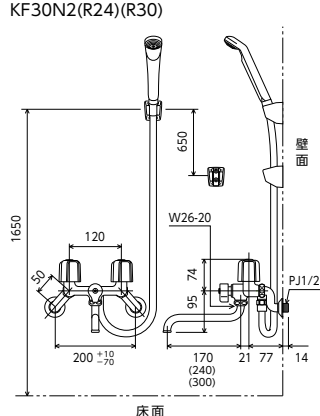

シャワーヘッド	ホース	ハンガー
PZ615	白 1.6m	白
白		

2ハンドルシャワー

- KF2GN3N** 68mmパイプ付
¥43,700 (税込¥48,070) [1][8]

JIS 証 エコこま ■吐水口固定

シャワーヘッド	ホース	ハンガー
PZ615	白 1.6m	白
白		

2ハンドルシャワー

- KF30N2** 170mmパイプ付
¥24,000 (税込¥26,400) [1][10]
- KF30N2WZ** 固定こま 170mmパイプ付
¥25,600 (税込¥28,160) [1][10]
- KF30N2-R24** 240mmパイプ付
¥24,600 (税込¥27,060) [1][10]
- KF30N2-R30** 300mmパイプ付
¥25,200 (税込¥27,720) [1][10]

JIS 証 エコこま 部品一覧P.331

シャワーヘッド	ホース	ハンガー
PZ615	白 1.6m	白
白		

2ハンドルシャワー

- KF30N2W** 170mmパイプ付
¥26,900 (税込¥29,590) [1][10]

JIS 証 逆止弁 エコこま 部品一覧P.331

シャワーヘッド	ホース	ハンガー
PZ615	白 1.6m	白
白		

2ハンドルシャワー

- KF40N2** 170mmパイプ付
¥24,900 (税込¥27,390) [1][10]
- KF40N2WZ** 固定こま 170mmパイプ付
¥26,600 (税込¥29,260) [1][10]

JIS 証 エコこま 部品一覧P.332

シャワーヘッド	ホース	ハンガー
PZ615	白 1.6m	白
白		

2ハンドルシャワー(シャワー専用)

- KM13N2F**
¥20,500 (税込¥22,550) [1][8]

JIS 証 エコこま 部品一覧P.370

シャワーヘッド	ホース	ハンガー
PZ615	白 1.6m	白
白		

寒冷地用
ソケット下側に
水抜き栓付
(KF30N2W除く)

※各マークの内容説明はP301~P304をご覧ください。