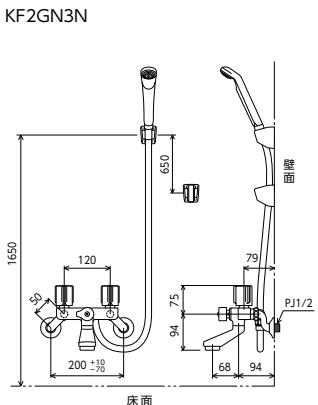

シャワーヘッド	ホース	ハンガー
PZ615	白 1.6m	白
白		

2ハンドルシャワー

- KF2GN3N** 68mmパイプ付
¥43,700 (税込¥48,070) [1][8]

JIS 証 エコこま ■吐水口固定

シャワーヘッド	ホース	ハンガー
PZ615	白 1.6m	白
白		

2ハンドルシャワー

- KF30N2** 170mmパイプ付
¥24,000 (税込¥26,400) [1][10]
- KF30N2WZ** 固定こま 170mmパイプ付
¥25,600 (税込¥28,160) [1][10]
- KF30N2-R24** 240mmパイプ付
¥24,600 (税込¥27,060) [1][10]
- KF30N2-R30** 300mmパイプ付
¥25,200 (税込¥27,720) [1][10]

JIS 証 エコこま 部品一覧P.331

シャワーヘッド	ホース	ハンガー
PZ615	白 1.6m	白
白		

2ハンドルシャワー

- KF30N2W** 170mmパイプ付
¥26,900 (税込¥29,590) [1][10]

JIS 証 逆止弁 エコこま 部品一覧P.331

シャワーヘッド	ホース	ハンガー
PZ615	白 1.6m	白
白		

2ハンドルシャワー

- KF40N2** 170mmパイプ付
¥24,900 (税込¥27,390) [1][10]
- KF40N2WZ** 固定こま 170mmパイプ付
¥26,600 (税込¥29,260) [1][10]

JIS 証 エコこま 部品一覧P.332

シャワーヘッド	ホース	ハンガー
PZ615	白 1.6m	白
白		

2ハンドルシャワー(シャワー専用)

- KM13N2F**
¥20,500 (税込¥22,550) [1][8]

JIS 証 エコこま 部品一覧P.370

シャワーヘッド	ホース	ハンガー
PZ615	白 1.6m	白
白		

寒冷地用
ソケット下側に
水抜き栓付
(KF30N2W除く)

※各マークの内容説明はP301~P304をご覧ください。