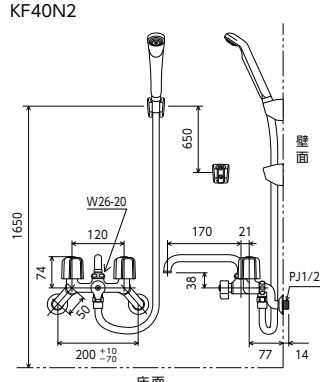

JIS 証 エコこま 部品一覧P.331

シャワーヘッド	ホース	ハンガー
PZ615	白 1.6m	白
白		

2ハンドルシャワー

- KF30N2W** 170mmパイプ付
¥26,900 (税込¥29,590) [1][10]

JIS 証 逆止弁 エコこま 部品一覧P.331

シャワーヘッド	ホース	ハンガー
PZ615	白 1.6m	白
白		

2ハンドルシャワー

- KF40N2** 170mmパイプ付
¥24,900 (税込¥27,390) [1][10]
- KF40N2WZ** 固定こま 170mmパイプ付
¥26,600 (税込¥29,260) [1][10]

JIS 証 エコこま 部品一覧P.332

シャワーヘッド	ホース	ハンガー
PZ615	白 1.6m	白
白		

2ハンドルシャワー(シャワー専用)

- KM13N2F**
¥20,500 (税込¥22,550) [1][8]

JIS 証 エコこま 部品一覧P.370

シャワーヘッド	ホース	ハンガー
PZ615	白 1.6m	白
白		

寒冷地用
ソケット下側に
水抜き栓付
(KF30N2W除く)

※各マークの内容説明はP301~P304をご覧ください。