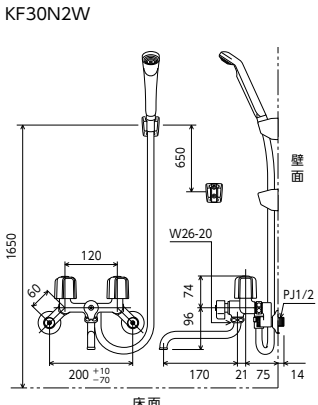

JIS 証 エコこま 部品一覧P.331

シャワーヘッド	ホース	ハンガー
PZ615	白 1.6m	白
白		

2ハンドルシャワー

- KF30N2W** 170mmパイプ付
¥26,900 (税込¥29,590) [1][10]

JIS 証 逆止弁 エコこま 部品一覧P.331

シャワーヘッド	ホース	ハンガー
PZ615	白 1.6m	白
白		

2ハンドルシャワー

- KF40N2** 170mmパイプ付
¥24,900 (税込¥27,390) [1][10]
- KF40N2WZ** 固定こま 170mmパイプ付
¥26,600 (税込¥29,260) [1][10]

JIS 証 エコこま 部品一覧P.332

シャワーヘッド	ホース	ハンガー
PZ615	白 1.6m	白
白		

2ハンドルシャワー(シャワー専用)

- KM13N2F**
¥20,500 (税込¥22,550) [1][8]

JIS 証 エコこま 部品一覧P.370

シャワーヘッド	ホース	ハンガー
PZ615	白 1.6m	白
白		

寒冷地用
ソケット下側に
水抜き栓付
(KF30N2W除く)

※各マークの内容説明はP301~P304をご覧ください。