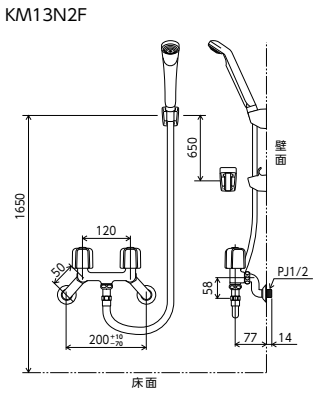

JIS 証 エコこま 部品一覧P.331

シャワーヘッド	ホース	ハンガー
PZ615	白 1.6m	白
白		

2ハンドルシャワー

- KF30N2W** 170mmパイプ付
¥26,900 (税込¥29,590) [1][10]

JIS 証 逆止弁 エコこま 部品一覧P.331

シャワーヘッド	ホース	ハンガー
PZ615	白 1.6m	白
白		

2ハンドルシャワー

- KF40N2** 170mmパイプ付
¥24,900 (税込¥27,390) [1][10]
- KF40N2WZ** 固定こま 170mmパイプ付
¥26,600 (税込¥29,260) [1][10]

JIS 証 エコこま 部品一覧P.332

シャワーヘッド	ホース	ハンガー
PZ615	白 1.6m	白
白		

2ハンドルシャワー(シャワー専用)

- KM13N2F**
¥20,500 (税込¥22,550) [1][8]

JIS 証 エコこま 部品一覧P.370

シャワーヘッド	ホース	ハンガー
PZ615	白 1.6m	白
白		

寒冷地用
ソケット下側に
水抜き栓付
(KF30N2W除く)

※各マークの内容説明はP301~P304をご覧ください。