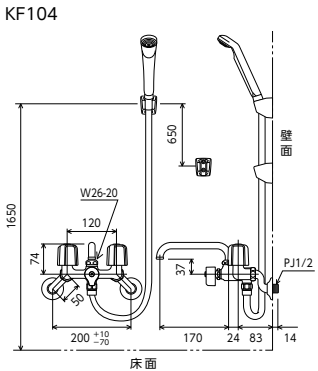

JIS 証 一時止水 逆止弁 エコこま 部品一覧P.334

シャワーヘッド	ホース	ハンガー
PZ615	白 1.6m	白
白		

2ハンドルシャワー(一時止水付)

- KF104** 170mmパイプ付
¥29,100 (税込¥32,010) [1][8]
- KF104W** 固定こま 170mmパイプ付
¥32,000 (税込¥35,200) [1][8]

JIS 証 一時止水 逆止弁 エコこま 部品一覧P.335

シャワーヘッド	ホース	ハンガー
PZ615	白 1.6m	白
白		

2ハンドルシャワー

- KF2G3N** 150mmパイプ付
¥30,200 (税込¥33,220) [1][8]
- KF2G3ZN** 固定こま 150mmパイプ付
¥31,900 (税込¥35,090) [1][8]
- KF2G3NR2** 240mmパイプ付
¥31,500 (税込¥34,650) [1][8]

JIS 証 エコこま 部品一覧P.329

シャワーヘッド	ホース	ハンガー
PZ615	白 1.6m	白
白		

2ハンドルシャワー

- KF2GN3N** 68mmパイプ付
¥43,700 (税込¥48,070) [1][8]

JIS 証 エコこま ■吐水口固定

シャワーヘッド	ホース	ハンガー
PZ615	白 1.6m	白
白		

2ハンドルシャワー

- KF30N2** 170mmパイプ付
¥24,000 (税込¥26,400) [1][10]
- KF30N2WZ** 固定こま 170mmパイプ付
¥25,600 (税込¥28,160) [1][10]
- KF30N2-R24** 240mmパイプ付
¥24,600 (税込¥27,060) [1][10]
- KF30N2-R30** 300mmパイプ付
¥25,200 (税込¥27,720) [1][10]

JIS 証 エコこま 部品一覧P.331

シャワーヘッド	ホース	ハンガー
PZ615	白 1.6m	白
白		

2ハンドルシャワー

- KF30N2W** 170mmパイプ付
¥26,900 (税込¥29,590) [1][10]

JIS 証 逆止弁 エコこま 部品一覧P.331

シャワーヘッド	ホース	ハンガー
PZ615	白 1.6m	白
白		

2ハンドルシャワー

- KF40N2** 170mmパイプ付
¥24,900 (税込¥27,390) [1][10]
- KF40N2WZ** 固定こま 170mmパイプ付
¥26,600 (税込¥29,260) [1][10]