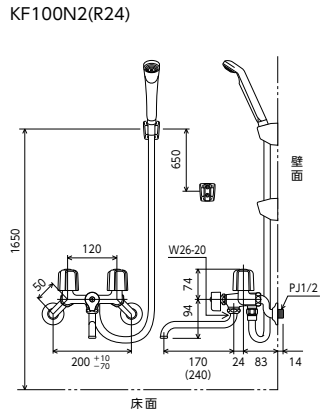

2ハンドルシャワー SERIES

2ハンドルシャワー(一時止水付)

- KF100N2** 170mmパイプ付
¥29,100 (税込¥32,010) [1][8]
- KF100N2W** 固定こま 170mmパイプ付
¥30,800 (税込¥33,880) [1][8]
- KF100N2R24** 240mmパイプ付
¥29,700 (税込¥32,670) [1][8]
- KF100N2WR24** 固定こま 240mmパイプ付
¥31,400 (税込¥34,540) [1][8]

JIS 証 一時止水 逆止弁 エコこま 部品一覧P.334

シャワーヘッド	ホース	ハンガー
PZ615	白 1.6m	白
白		

2ハンドルシャワー(一時止水付)

- KF104** 170mmパイプ付
¥29,100 (税込¥32,010) [1][8]
- KF104W** 固定こま 170mmパイプ付
¥32,000 (税込¥35,200) [1][8]

JIS 証 一時止水 逆止弁 エコこま 部品一覧P.335

シャワーヘッド	ホース	ハンガー
PZ615	白 1.6m	白
白		

2ハンドルシャワー

- KF2G3N** 150mmパイプ付
¥30,200 (税込¥33,220) [1][8]
- KF2G3ZN** 固定こま 150mmパイプ付
¥31,900 (税込¥35,090) [1][8]
- KF2G3NR2** 240mmパイプ付
¥31,500 (税込¥34,650) [1][8]

JIS 証 エコこま 部品一覧P.329

シャワーヘッド	ホース	ハンガー
PZ615	白 1.6m	白
白		

2ハンドルシャワー

- KF2GN3N** 68mmパイプ付
¥43,700 (税込¥48,070) [1][8]

JIS 証 エコこま ■吐水口固定

シャワーヘッド	ホース	ハンガー
PZ615	白 1.6m	白
白		

2ハンドルシャワー

- KF30N2** 170mmパイプ付
¥24,000 (税込¥26,400) [1][10]
- KF30N2WZ** 固定こま 170mmパイプ付
¥25,600 (税込¥28,160) [1][10]
- KF30N2-R24** 240mmパイプ付
¥24,600 (税込¥27,060) [1][10]
- KF30N2-R30** 300mmパイプ付
¥25,200 (税込¥27,720) [1][10]