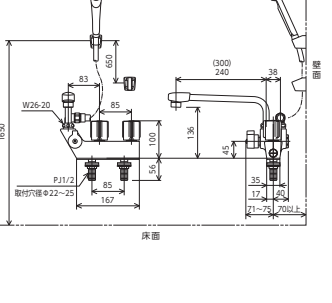

JIS 証 一時止水 逆止弁 エコこま 部品一覧P.336

シャワーヘッド	ホース	ハンガー
PZ615	白 1.6m	白
白		

KF207RN(R3) <取付工具 G4 >

デッキ形2ハンドルシャワー(一時止水付)
KF207N 240mmパイプ付
 ¥39,500(税込¥43,450) [1][4]
KF207ZN 固定こま 240mmパイプ付
 ¥41,700(税込¥45,870) [1][4]

KF207NR3 300mmパイプ付
 ¥41,500(税込¥45,650) [1][4]

KF207ZRNR3 固定こま 300mmパイプ付
 ¥43,700(税込¥48,070) [1][4]

JIS 証 一時止水 逆止弁 エコこま 部品一覧P.336

シャワーヘッド	ホース	ハンガー
PZ615	白 1.6m	白
白		

KF207N(R3) <取付工具 G4 >

寒冷地用
 水栓本体側面に水抜き栓付
 ●対象品は
 KF205Zタイプ・
 KF206Zタイプ・
 KF207Zタイプ