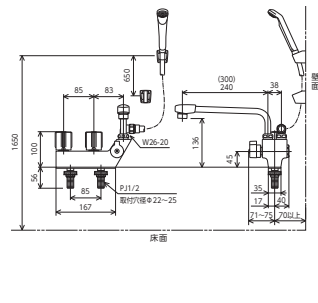

取付穴ピッチ 85mm

デッキ形2ハンドルシャワー(一時止水付)
KF207RN 240mmパイプ付
 ¥39,500(税込¥43,450) [1][4]
KF207ZRN 固定こま 240mmパイプ付
 ¥41,700(税込¥45,870) [1][4]

KF207RNR3 300mmパイプ付
 ¥41,500(税込¥45,650) [1][4]

KF207ZRNR3 固定こま 300mmパイプ付
 ¥43,700(税込¥48,070) [1][4]

JIS 証 一時止水 逆止弁 エコこま 部品一覧P.336

シャワーヘッド	ホース	ハンガー
PZ615	白 1.6m	白
白		

KF207RN(R3) <取付工具 G4 >

デッキ形2ハンドルシャワー(一時止水付)
KF207N 240mmパイプ付
 ¥39,500(税込¥43,450) [1][4]
KF207ZN 固定こま 240mmパイプ付
 ¥41,700(税込¥45,870) [1][4]