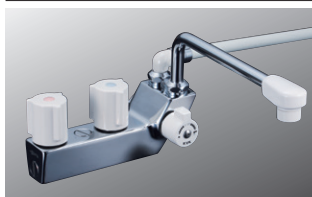

取付穴ピッチ 120mm

デッキ形2ハンドルシャワー(一時止水付)
KF206GN 240mmパイプ付
 ¥44,300(税込¥48,730) [1][8]
KF206ZGN 固定こま 240mmパイプ付
 ¥46,100(税込¥50,710) [1][8]

JIS 証 一時止水 逆止弁 エコこま 部品一覧P.336

シャワーヘッド	ホース	ハンガー
PZ615C10	グレー 1.6m	グレー
グレー		

KF206GN <取付工具 G4 >

デッキ形2ハンドルシャワー(一時止水付)
KF206N 220mmパイプ付
 ¥40,100(税込¥44,110) [1][8]
KF206ZN 固定こま 220mmパイプ付
 ¥41,900(税込¥46,090) [1][8]

JIS 証 一時止水 逆止弁 エコこま 部品一覧P.336

シャワーヘッド	ホース	ハンガー
PZ615	白 1.6m	白
白		

KF206N <取付工具 G4 >

取付穴ピッチ 85mm

デッキ形2ハンドルシャワー(一時止水付)
KF207RN 240mmパイプ付
 ¥39,500(税込¥43,450) [1][4]
KF207ZRN 固定こま 240mmパイプ付
 ¥41,700(税込¥45,870) [1][4]

KF207RNR3 300mmパイプ付
 ¥41,500(税込¥45,650) [1][4]

KF207ZRNR3 固定こま 300mmパイプ付
 ¥43,700(税込¥48,070) [1][4]