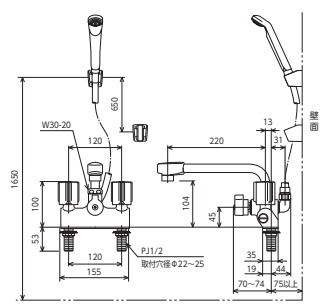

KF206GN <取付工具 G4 >

デッキ形2ハンドルシャワー(一時止水付)
KF206N 220mmパイプ付
 ¥40,100(税込¥44,110) [1][8]
KF206ZN 固定こま 220mmパイプ付
 ¥41,900(税込¥46,090) [1][8]

JIS 証 一時止水 逆止弁 エコこま 部品一覧P.336

シャワーヘッド	ホース	ハンガー
PZ615	白 1.6m	白
白		

KF206N <取付工具 G4 >

取付穴ピッチ 85mm

デッキ形2ハンドルシャワー(一時止水付)
KF207RN 240mmパイプ付
 ¥39,500(税込¥43,450) [1][4]
KF207ZRN 固定こま 240mmパイプ付
 ¥41,700(税込¥45,870) [1][4]

KF207RNR3 300mmパイプ付
 ¥41,500(税込¥45,650) [1][4]

KF207ZRNR3 固定こま 300mmパイプ付
 ¥43,700(税込¥48,070) [1][4]