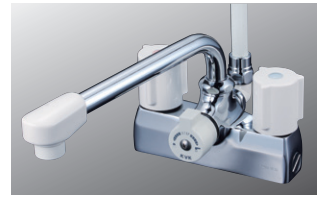

2ハンドルシャワー SERIES

取付穴ピッチ 100mm

デッキ形2ハンドルシャワー(一時止水付)
KF205GN 240mmパイプ付
 ¥43,900(税込¥48,290) [1][8]
KF205ZGN 固定こま 240mmパイプ付
 ¥45,800(税込¥50,380) [1][8]

JIS 証 一時止水 逆止弁 エコこま 部品一覧P.335

シャワーヘッド	ホース	ハンガー
PZ615C10	グレー 1.6m	グレー
グレー		

KF205GN <取付工具 G4 >

デッキ形2ハンドルシャワー(一時止水付)
KF205N 220mmパイプ付
 ¥39,700(税込¥43,670) [1][8]
KF205ZN 固定こま 220mmパイプ付
 ¥41,600(税込¥45,760) [1][8]

JIS 証 一時止水 逆止弁 エコこま 部品一覧P.335

シャワーヘッド	ホース	ハンガー
PZ615	白 1.6m	白
白		

KF205N <取付工具 G4 >

取付穴ピッチ 120mm

デッキ形2ハンドルシャワー(一時止水付)
KF206GN 240mmパイプ付
 ¥44,300(税込¥48,730) [1][8]
KF206ZGN 固定こま 240mmパイプ付
 ¥46,100(税込¥50,710) [1][8]

JIS 証 一時止水 逆止弁 エコこま 部品一覧P.336

シャワーヘッド	ホース	ハンガー
PZ615C10	グレー 1.6m	グレー
グレー		