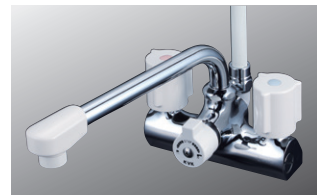

2ハンドルシャワー SERIES

取付穴ピッチ 100mm

デッキ形2ハンドルシャワー(一時止水付)
KF205GN 240mmパイプ付
 ¥43,900(税込¥48,290) [1][8]
KF205ZGN 固定こま 240mmパイプ付
 ¥45,800(税込¥50,380) [1][8]

JIS 証 一時止水 逆止弁 エコこま 部品一覧P.335

シャワーヘッド	ホース	ハンガー
PZ615C10	グレー 1.6m	グレー
グレー		

KF205GN <取付工具 G4 >

デッキ形2ハンドルシャワー(一時止水付)
KF205N 220mmパイプ付
 ¥39,700(税込¥43,670) [1][8]
KF205ZN 固定こま 220mmパイプ付
 ¥41,600(税込¥45,760) [1][8]

JIS 証 一時止水 逆止弁 エコこま 部品一覧P.335

シャワーヘッド	ホース	ハンガー
PZ615	白 1.6m	白
白		

KF205N <取付工具 G4 >

取付穴ピッチ 120mm

デッキ形2ハンドルシャワー(一時止水付)
KF206GN 240mmパイプ付
 ¥44,300(税込¥48,730) [1][8]
KF206ZGN 固定こま 240mmパイプ付
 ¥46,100(税込¥50,710) [1][8]

JIS 証 一時止水 逆止弁 エコこま 部品一覧P.336

シャワーヘッド	ホース	ハンガー
PZ615C10	グレー 1.6m	グレー
グレー		

KF206GN <取付工具 G4 >

デッキ形2ハンドルシャワー(一時止水付)
KF206N 220mmパイプ付
 ¥40,100(税込¥44,110) [1][8]
KF206ZN 固定こま 220mmパイプ付
 ¥41,900(税込¥46,090) [1][8]

JIS 証 一時止水 逆止弁 エコこま 部品一覧P.336

シャワーヘッド	ホース	ハンガー
PZ615	白 1.6m	白
白		

KF206N <取付工具 G4 >