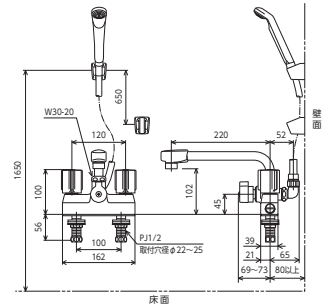

2ハンドルシャワー SERIES

取付穴ピッチ 100mm

デッキ形2ハンドルシャワー(一時止水付)
KF205GN 240mmパイプ付
 ¥43,900(税込¥48,290) [1][8]
KF205ZGN 固定こま 240mmパイプ付
 ¥45,800(税込¥50,380) [1][8]

JIS 証 一時止水 逆止弁 エコこま 部品一覧P.335

シャワーヘッド	ホース	ハンガー
PZ615C10	グレー 1.6m	グレー
グレー		

KF205GN <取付工具 G4 >

デッキ形2ハンドルシャワー(一時止水付)
KF205N 220mmパイプ付
 ¥39,700(税込¥43,670) [1][8]
KF205ZN 固定こま 220mmパイプ付
 ¥41,600(税込¥45,760) [1][8]

JIS 証 一時止水 逆止弁 エコこま 部品一覧P.335

シャワーヘッド	ホース	ハンガー
PZ615	白 1.6m	白
白		

KF205N <取付工具 G4 >

取付穴ピッチ 120mm

デッキ形2ハンドルシャワー(一時止水付)
KF206GN 240mmパイプ付
 ¥44,300(税込¥48,730) [1][8]
KF206ZGN 固定こま 240mmパイプ付
 ¥46,100(税込¥50,710) [1][8]

JIS 証 一時止水 逆止弁 エコこま 部品一覧P.336

シャワーヘッド	ホース	ハンガー
PZ615C10	グレー 1.6m	グレー
グレー		