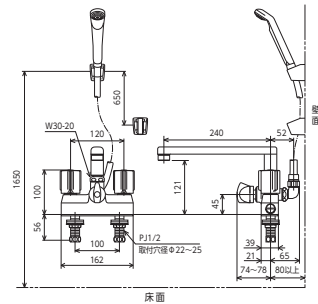

2ハンドルシャワー SERIES

取付穴ピッチ 100mm

デッキ形2ハンドルシャワー(一時止水付)
KF205GN 240mmパイプ付
 ¥43,900(税込¥48,290) [1][8]
KF205ZGN 固定こま 240mmパイプ付
 ¥45,800(税込¥50,380) [1][8]

JIS 証 一時止水 逆止弁 エコこま 部品一覧P.335

シャワーヘッド	ホース	ハンガー
PZ615C10	グレー 1.6m	グレー
グレー		

KF205GN <取付工具 G4 >

デッキ形2ハンドルシャワー(一時止水付)
KF205N 220mmパイプ付
 ¥39,700(税込¥43,670) [1][8]
KF205ZN 固定こま 220mmパイプ付
 ¥41,600(税込¥45,760) [1][8]

JIS 証 一時止水 逆止弁 エコこま 部品一覧P.335

シャワーヘッド	ホース	ハンガー
PZ615	白 1.6m	白
白		

KF205N <取付工具 G4 >

取付穴ピッチ 120mm

デッキ形2ハンドルシャワー(一時止水付)
KF206GN 240mmパイプ付
 ¥44,300(税込¥48,730) [1][8]
KF206ZGN 固定こま 240mmパイプ付
 ¥46,100(税込¥50,710) [1][8]

JIS 証 一時止水 逆止弁 エコこま 部品一覧P.336

シャワーヘッド	ホース	ハンガー
PZ615C10	グレー 1.6m	グレー
グレー		