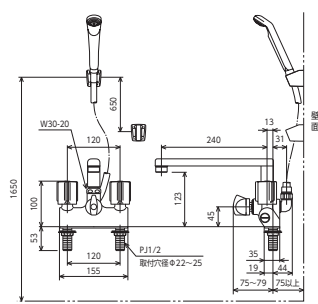

デッキ形2ハンドルシャワー(一時止水付)
KF206N 220mmパイプ付
¥40,100(税込¥44,110) [1][8]
KF206ZN 固定こま 220mmパイプ付
¥41,900(税込¥46,090) [1][8]

JIS 証 一時止水 逆止弁 エコこま 部品一覧P.336

シャワーヘッド	ホース	ハンガー
PZ615	白 1.6m	白
白		

KF206N <取付工具 G4 >