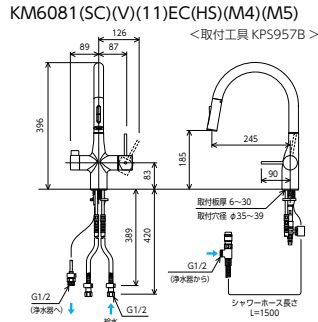

# 浄水器水栓 SERIES

ビルトイン浄水器用シングルシャワー付混合栓

**KM6081SCECHS** 浄水カートリッジセット付  
¥162,500 (税込¥178,750) [1]

**KM6081ECHS** 浄水カートリッジセット別売  
¥129,000 (税込¥141,900) [14]

## 撥水膜コーティング 加工部

※吐水口左右回転規制角度は表示の規制角度より若干大きくなる場合があります。  
※80°・110°の吐水口回転規制は工場出荷時110°に設定しており、80°については、変更用の専用部材を同梱しています。