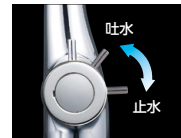

浄水を出す時

本体左側のレバーを上げて浄水が出ます。
※浄水はセンサーでの吐止水はできません。