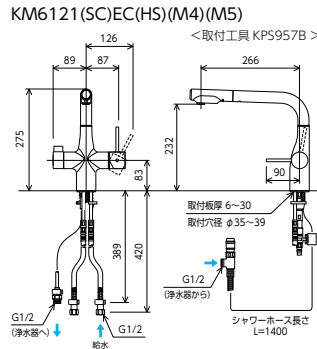

浄水器水栓 SERIES

キッチン

浄水器水栓

水栓: KM6121SCECHS

ビルトイン浄水器用シングルシャワー付混合栓
KM6121SCECHS 浄水カートリッジセット付
 ¥167,500 (税込¥184,250) 1

KM6121ECHS 浄水カートリッジセット別売
 ¥134,000 (税込¥147,400) 1 4

浄水 浄水器 NSF/ANSI 省節工 省節水

■撥水膜コーティング
 ■吐水口回転規制160°
 ■水受けトレイ付 Z591S2 部品一覧P.407

浄水カートリッジセット付タイプにセットされています。

立置き横置きどちらの施工でもOK!
 キャビネットの状況に応じて取り付け・交換ができてとても便利!
 (専用取付台付)

横置き施工例 立置き施工例

同梱トレイ (別売もしています)
 Z591S2 水受けトレイ
 ¥1,120 (税込¥1,232) 1

ビルトイン浄水器用シングルシャワー付混合栓	品番 / 希望小売価格	浄水カートリッジセット	吐水口左右回転規制角度	節湯	部品一覧
	KM6121SCEC ¥155,500 (税込¥171,050) <input type="checkbox"/> 1	浄水カートリッジセット付	160°	<input type="checkbox"/> 節湯 C1 <input type="checkbox"/> 節湯 B	P.407
めつき	KM6121EC ¥122,000 (税込¥134,200) <input type="checkbox"/> 1 <input type="checkbox"/> 4	浄水カートリッジセット別売			
	KM6121SCECM4 ¥214,700 (税込¥236,170) <input type="checkbox"/> 1	浄水カートリッジセット付	160°	<input type="checkbox"/> 節湯 C1 <input type="checkbox"/> 節湯 B	P.408
マットホワイト	KM6121ECM4 ¥181,200 (税込¥199,320) <input type="checkbox"/> 1 <input type="checkbox"/> 4	浄水カートリッジセット別売			
	KM6121SCECM5 ¥214,700 (税込¥236,170) <input type="checkbox"/> 1	浄水カートリッジセット付	160°	<input type="checkbox"/> 節湯 C1 <input type="checkbox"/> 節湯 B	P.408
マットブラック	KM6121ECM5 ¥181,200 (税込¥199,320) <input type="checkbox"/> 1 <input type="checkbox"/> 4	浄水カートリッジセット別売			

浄水 浄水器 NSF/ANSI 省節工 省節水 ■水受けトレイ付 Z591S2 ※吐水口左右回転規制角度は表示の規制角度より若干大きくなる場合があります。

施工上のご注意
 凍結が予想される地域や凍結の可能性がある場所には設置できません(KM6121)。

カラー水栓についてのご注意
 製品品質上、ニッケルクロムめっきに比べ表面に傷がつきやすい為、汚れがある場合はクレンザーなど粒子の粗いものや酸性・アルカリ性・塩素系の洗剤は避けてきれいな柔らかい布などで水拭きしてから、きれいな乾いた布で拭き取ってください。