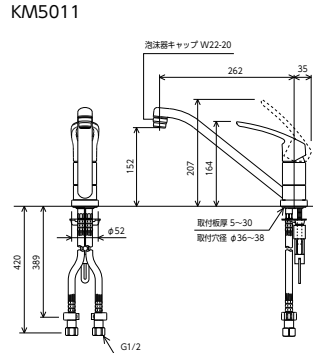

KM5011 SERIES

シングル混合栓
KM5011 262mmパイプ付
¥27,600 (税込¥30,360) 1 1 4
KM5011Z 262mmパイプ付
¥27,600 (税込¥30,360) 1 1 4
JIS 証 泡沫 省施工 逆止弁 節湯 B
■寒冷地用は逆止弁なし 部品一覧P.376