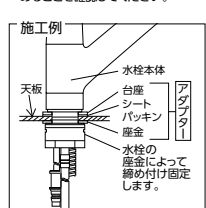

品番	A寸法	B寸法	C寸法
Z36-38-42	φ54	φ38	φ36
Z36-42-45	φ59.5	φ41.5	φ36
Z36-45-48	φ59.5	φ44.5	φ36
Z36-48-55	φ70	φ47.5	φ36
Z36-60-64	φ78	φ59.5	φ36
Z33-36-38	φ62	φ35	φ33
Z24-36-38	φ49.5	φ33.6	φ24
Z22-25-29	φ45	φ24.8	φ22

※パッキンもご用意しております。P.227をご参照ください。