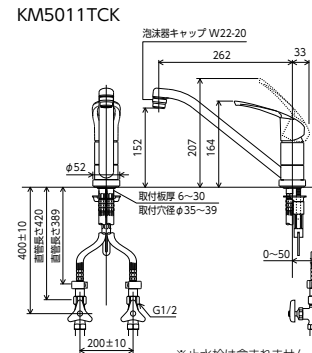

シングル混合栓
KM5011TCK 262mmパイプ付
¥30,200 (税込¥33,220) 1 1 4
KM5011ZTCK 262mmパイプ付
¥30,200 (税込¥33,220) 1 1 4
JIS 証 泡沫 省施工 逆止弁 節湯 B
■寒冷地用は逆止弁なし
■ブレードホースの延長用ソケット1個同梱 部品一覧P.376

カウンター穴径変換アダプター (別売品)

カウンター穴径変換アダプター

※キッチン及び洗面のカウンターの厚みは20mm以下(上面施工仕様の場合は25mm以下)であることを確認してください。

※Z33-36-38は浴室洗面水栓用ですのでカウンター厚みは25mm以下であることを確認してください。

品番	A寸法	B寸法	C寸法
Z36-38-42	φ54	φ38	φ36
Z36-42-45	φ59.5	φ41.5	φ36
Z36-45-48	φ59.5	φ44.5	φ36
Z36-48-55	φ70	φ47.5	φ36
Z36-60-64	φ78	φ59.5	φ36
Z33-36-38	φ62	φ35	φ33
Z24-36-38	φ49.5	φ33.6	φ24
Z22-25-29	φ45	φ24.8	φ22

※パッキンもご用意しております。P.227をご参照ください。