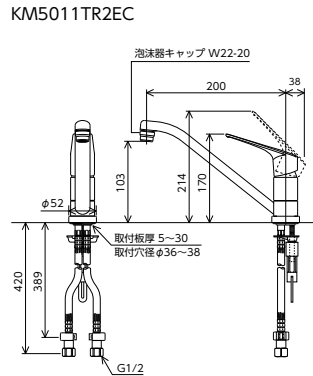

シングル混合栓
KM5011TR2EC 200mmパイプ付
¥30,700 (税込¥33,770) 1 1 4
KM5011ZTR2EC 200mmパイプ付
¥30,700 (税込¥33,770) 1 1 4
JIS 証 泡沫 省施工 逆止弁 節湯 C1 節湯 B
■寒冷地用は逆止弁なし 部品一覧P.376