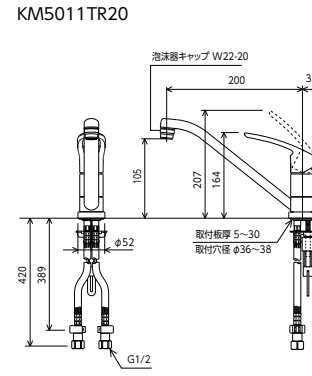

シングル混合栓
KM5011TR20 200mmパイプ付
¥28,700 (税込¥31,570) 1 1 4
KM5011ZTR20 200mmパイプ付
¥28,700 (税込¥31,570) 1 1 4
JIS 証 泡沫 省施工 逆止弁 節湯 B
■寒冷地用は逆止弁なし 部品一覧P.376