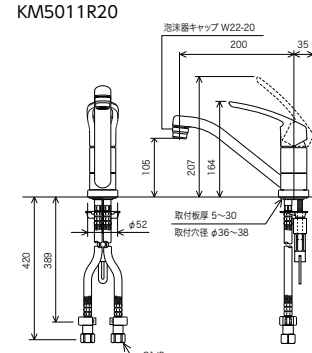

シングル混合栓
KM5011R20 200mmパイプ付
¥27,600 (税込¥30,360) 1 1 4
KM5011ZR20 200mmパイプ付
¥27,600 (税込¥30,360) 1 1 4
JIS 証 泡沫 省施工 逆止弁 節湯 B
■寒冷地用は逆止弁なし 部品一覧P.376

キッチン
シングル混合栓