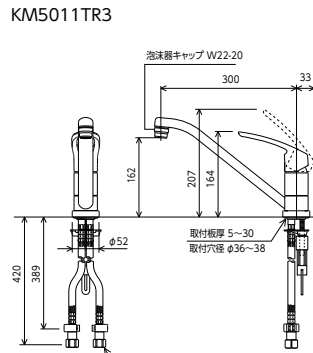

シングル混合栓
KM5011TR3 300mmパイプ付
¥33,500 (税込¥36,850) 1 1 4
KM5011ZTR3 300mmパイプ付
¥33,500 (税込¥36,850) 1 1 4
JIS 証 泡沫 省施工 逆止弁 節湯 B
■寒冷地用は逆止弁なし 部品一覧P.376