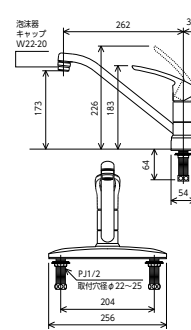

KM5091T 262mmパイプ付
¥32,700(税込¥35,970) 1 4

KM5091ZT 262mmパイプ付
¥32,700(税込¥35,970) 1 4

■寒冷地用は逆止弁なし

部品一覧P.390

KM5091T

<取付工具 G4>

シングルシャワー付混合栓

KM5091TFEC 260mmパイプ付
¥38,500(税込¥42,350) 1 4

KM5091ZTFEC 260mmパイプ付
¥38,500(税込¥42,350) 1 4

■寒冷地用は逆止弁なし

部品一覧P.390

KM5091TFEC

<取付工具 G4>

シングルシャワー付混合栓

KM5091TF 260mmパイプ付
¥36,500(税込¥40,150) 1 4

KM5091ZTF 260mmパイプ付
¥36,500(税込¥40,150) 1 4