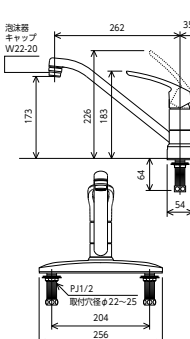

■寒冷地用は逆止弁なし

部品一覧P.390

KM5091TF

<取付工具 G4>

シングル混合栓

KM5091 262mmパイプ付
¥31,600(税込¥34,760) 1 4

KM5091Z 262mmパイプ付
¥31,600(税込¥34,760) 1 4

■寒冷地用は逆止弁なし

部品一覧P.390

KM5091

<取付工具 G4>

シングル混合栓

KM5091C2 262mmパイプ付
¥33,500(税込¥36,850) 1 4

KM5091ZC2 262mmパイプ付
¥33,500(税込¥36,850) 1 4

■長尺ハンドル
従来品より26mm長尺です。
■寒冷地用は逆止弁なし

部品一覧P.390

吐水先端位置が高い

通常品に比べ
ここにスペースができ
使いやすい

吐水口の先端部を特に高くしたタイプです。KM5091TECの吐水位置173mmに対して、243mmと70mmアップとなります。使い方に合わせてお選びください。