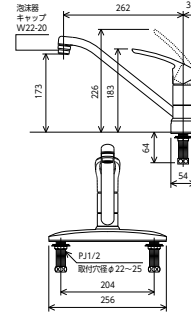

KM5091 SERIES

動画
KM5091
シリーズ

動画
KM5091TF
シリーズ

3D
KM5091
シリーズ

キッチン

シングル混合栓

KM5091TECHS 新 262mmパイプ付
¥37,700(税込¥41,470) 1 4

KM5091ZTECHS 新 262mmパイプ付
¥37,700(税込¥41,470) 1 4

■撥水膜コーティング ■寒冷地用は逆止弁なし

撥水膜コーティング 加工部

<取付工具 G4>

KM5091THS 新 262mmパイプ付
¥35,700(税込¥39,270) 1 4

KM5091ZTHS 新 262mmパイプ付
¥35,700(税込¥39,270) 1 4

■撥水膜コーティング ■寒冷地用は逆止弁なし

<取付工具 G4>

撥水水栓についてのご注意

汚れは乾いた柔らかい布で軽く拭き取ってください。強くこすったり、薬品などを使用した場合は撥水膜コーティングの効果は短くなる恐れがあります。
※水栓の拭きすじは適度に行ってください。水アカ等が拭き取りにくくなる場合があります。
対象品番：KM5091(Z)TECHS、KM5091(Z)THS
※撥水水栓の特長についてはP9をご参照ください。

KM5091TEC 262mmパイプ付
¥34,700(税込¥38,170) 1 4

KM5091ZTEC 262mmパイプ付
¥34,700(税込¥38,170) 1 4

■寒冷地用は逆止弁なし

部品一覧P.390

<取付工具 G4>

KM5091T 262mmパイプ付
¥32,700(税込¥35,970) 1 4

KM5091ZT 262mmパイプ付
¥32,700(税込¥35,970) 1 4

■寒冷地用は逆止弁なし

部品一覧P.390

<取付工具 G4>

KM5091TFEC 260mmパイプ付
¥38,500(税込¥42,350) 1 4

KM5091ZTFEC 260mmパイプ付
¥38,500(税込¥42,350) 1 4

■寒冷地用は逆止弁なし

部品一覧P.390

<取付工具 G4>

KM5091TF 260mmパイプ付
¥36,500(税込¥40,150) 1 4

KM5091ZTF 260mmパイプ付
¥36,500(税込¥40,150) 1 4

■寒冷地用は逆止弁なし

部品一覧P.390

<取付工具 G4>

KM5091 262mmパイプ付
¥31,600(税込¥34,760) 1 4

KM5091Z 262mmパイプ付
¥31,600(税込¥34,760) 1 4

■寒冷地用は逆止弁なし

部品一覧P.390

<取付工具 G4>

KM5091C2 262mmパイプ付
¥33,500(税込¥36,850) 1 4

KM5091ZC2 262mmパイプ付
¥33,500(税込¥36,850) 1 4

■長尺ハンドル
従来品より26mm長尺です。
■寒冷地用は逆止弁なし

部品一覧P.390

<取付工具 G4>

KM5091THEC 272mmパイプ付
¥35,400(税込¥38,940) 1 4

KM5091ZTHEC 272mmパイプ付
¥35,400(税込¥38,940) 1 4

■吐水先端高位置タイプ243mm
■寒冷地用は逆止弁なし

<取付工具 G4>

吐水先端位置が高い

通常品に比べ
ここにスペースができ
使いやすい

吐水口の先端部を特に高くしたタイプです。KM5091TECの吐水位置173mmに対して、243mmと70mmアップとなります。使い方に合わせてお選びください。