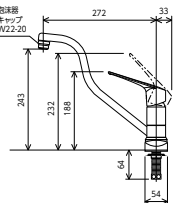

部品一覧P.390

KM5091

<取付工具 G4>

シングル混合栓

KM5091C2 262mmパイプ付
¥33,500(税込¥36,850) 1 4

KM5091ZC2 262mmパイプ付
¥33,500(税込¥36,850) 1 4

■長尺ハンドル
従来品より26mm長尺です。
■寒冷地用は逆止弁なし

部品一覧P.390

KM5091C2

<取付工具 G4>

シングル混合栓

KM5091THEC 272mmパイプ付
¥35,400(税込¥38,940) 1 4

KM5091ZTHEC 272mmパイプ付
¥35,400(税込¥38,940) 1 4

■吐水先端高位置タイプ243mm
■寒冷地用は逆止弁なし

KM5091THEC

<取付工具 G4>

吐水先端位置が高い

通常品に比べ
ここにスペースができ
使いやすい

吐水口の先端部を特に高くしたタイプです。KM5091TECの吐水位置173mmに対して、243mmと70mmアップとなります。使い方に合わせてお選びください。