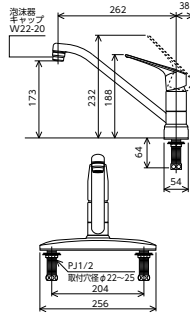

KM5091TECHS

<取付工具 G4>

KM5091THS 新 262mmパイプ付
¥35,700(税込¥39,270) 1 4

KM5091ZTHS 新 262mmパイプ付
¥35,700(税込¥39,270) 1 4

■撥水膜コーティング ■寒冷地用は逆止弁なし

<取付工具 G4>