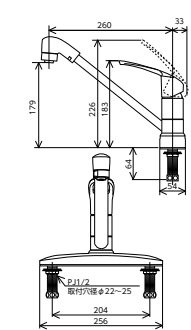

KM5091C2

KM5091 262mmパイプ付
¥31,600(税込¥34,760) 1 4

KM5091Z 262mmパイプ付
¥31,600(税込¥34,760) 1 4

■寒冷地用は逆止弁なし

部品一覧P.390

<取付工具 G4>