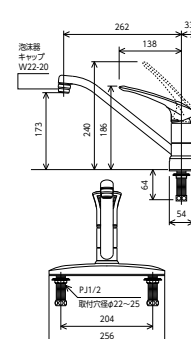

部品一覧P.390

KM5091

<取付工具 G4>

シングル混合栓

KM5091C2 262mmパイプ付
¥33,500(税込¥36,850) 1 4

KM5091ZC2 262mmパイプ付
¥33,500(税込¥36,850) 1 4

■長尺ハンドル
従来品より26mm長尺です。
■寒冷地用は逆止弁なし

部品一覧P.390

KM5091C2

<取付工具 G4>

シングル混合栓

KM5091THEC 272mmパイプ付
¥35,400(税込¥38,940) 1 4

KM5091ZTHEC 272mmパイプ付
¥35,400(税込¥38,940) 1 4

■吐水先端高位置タイプ243mm
■寒冷地用は逆止弁なし

KM5091THEC

<取付工具 G4>

吐水先端位置が高い

通常品に比べ
ここにスペースができ
使いやすい

吐水口の先端部を特に高くしたタイプです。KM5091TECの吐水位置173mmに対して、243mmと70mmアップとなります。使い方に合わせてお選びください。