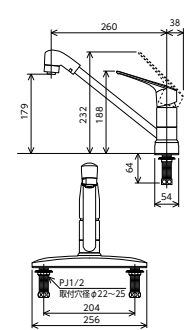

KM5091ZTFEC 260mmパイプ付
¥38,500(税込¥42,350) 1 4

■寒冷地用は逆止弁なし

部品一覧P.390

KM5091TFEC

<取付工具 G4>

シングルシャワー付混合栓

KM5091TF 260mmパイプ付
¥36,500(税込¥40,150) 1 4

KM5091ZTF 260mmパイプ付
¥36,500(税込¥40,150) 1 4