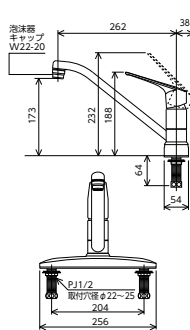

シングル混合栓

KM5091TEC 262mmパイプ付
¥34,700(税込¥38,170) 1 4

KM5091ZTEC 262mmパイプ付
¥34,700(税込¥38,170) 1 4

■寒冷地用は逆止弁なし

部品一覧P.390

KM5091TEC

<取付工具 G4>

シングル混合栓

吐水先端位置が高い

通常品に比べ
ここにスペースができ
使いやすい

吐水口の先端部を特に高くしたタイプです。KM5091TECの吐水位置173mmに対して、243mmと70mmアップとなります。使い方に合わせてお選びください。