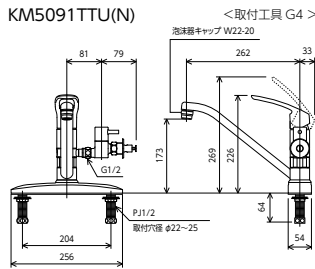

## POINT (KM5011UTTU・KM5011UTTN)

取付穴サイズで悩む必要なし!  
同梱のアダプターを付ければ、ほとんどの取付穴径に対応。

既設の水栓にはいろんな穴径があつて合わないことがありました。

φ33mm~φ47mmすべてOK!!

■φ39~φ44mm未満なら

■アダプターなしでそのままOK

■穴径φ39以上φ44mm未満なら

■φ39~φ44mm用アダプターを使用

■穴径φ44以上φ47mm以下なら

■φ44~φ47mm用アダプターを使用

シングル混合栓

**KM5091TTU** 262mmパイプ付  
¥44,900 (税込¥49,390) 1 4

**KM5091ZTTU** 262mmパイプ付  
¥44,900 (税込¥49,390) 1 4

- 分岐止水栓付
- 分岐止水栓は湯・水どちら側にも接続できます。(本体右側：給水専用 本体左側：給湯専用)
- 一般地用は、水側逆止弁なし、湯側逆止弁あり
- 寒冷地用は、水側・湯側とも逆止弁なし
- とめるソフ付(緊急止水機能付)
- 取付穴ピッチ204mm 部品一覧P.391

シングル混合栓

**KM5091TTN** 262mmパイプ付  
¥36,900 (税込¥40,590) 1 4

**KM5091ZTTN** 262mmパイプ付  
¥36,900 (税込¥40,590) 1 4

- 分岐孔付
- 分岐止水栓は湯・水どちら側にも接続できます。(本体右側：給水専用 本体左側：給湯専用)
- 一般地用は、水側逆止弁なし、湯側逆止弁あり
- 寒冷地用は、水側・湯側とも逆止弁なし
- 取付穴ピッチ204mm 部品一覧P.391