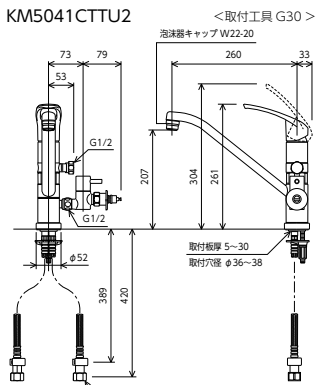

## POINT (KM5011UTTU・KM5011UTTN)

取付穴サイズで悩む必要なし!  
同梱のアダプターを付ければ、ほとんどの取付穴径に対応。

既設の水栓にはいろんな穴径があつて合わないことがありました。

φ33mm~φ47mmすべてOK!!

■φ39~φ44mm未満なら

■アダプターなしでそのままOK

■穴径φ39以上φ44mm未満なら

■φ39~φ44mm用アダプターを使用

# 給水専用 (2ヶ所) 給湯専用 分岐付

シングル混合栓

**KM5041CTTU2** 262mmパイプ付  
¥54,600 (税込¥60,060) 1 4

**KM5041ZCTTU2** 262mmパイプ付  
¥54,600 (税込¥60,060) 1 4

- 回転分岐止水栓付
- 分岐栓1下段分岐止水栓は360°回転式・給水専用上段分岐は右側(給水専用)・左側(給湯専用)
- 一般地用は、水側逆止弁なし、湯側逆止弁あり
- 寒冷地用は、水側・湯側とも逆止弁なし
- とめるソフ付(緊急止水機能付) 部品一覧P.386

## POINT

給水分岐部が360°回転 (1ヶ所)

水と水を同時分岐

水と湯を同時分岐

給水専用分岐が2ヶ所付いた便利水栓。給湯分岐も可能です。

※分岐止水栓は給水側または給湯側へ付け替えが可能です。  
※湯・水同時分岐の場合は、もう1つ分岐止水栓とジョイント(Z108)が必要です(別売)。  
分岐部には逆止弁が必要ですので、逆止弁の止水栓を選定してください。