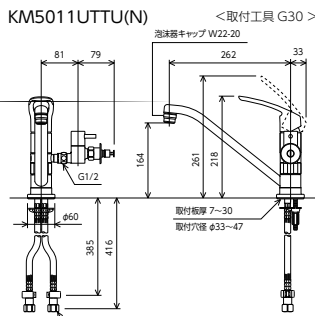

# 分岐付シングル SERIES 給水専用 給湯専用 分岐付 (分岐部固定式)

キッチン  
分岐付シングル混合栓

取付穴兼用シングル混合栓

**KM5011UTTU** 262mmパイプ付  
¥44,000 (税込¥48,400) 1 4

**KM5011ZUTTU** 262mmパイプ付  
¥44,000 (税込¥48,400) 1 4

- 分岐止水栓付
- 分岐止水栓は湯・水どちら側にも接続できます。(本体右側：給水専用 本体左側：給湯専用)
- 一般地用は、水側逆止弁なし、湯側逆止弁あり
- 寒冷地用は、水側・湯側とも逆止弁なし
- 取付穴兼用型(φ33mm~φ47mm)
- とめるソフ付(緊急止水機能付) 部品一覧P.379

取付穴兼用シングル混合栓

**KM5011UTTN** 262mmパイプ付  
¥36,000 (税込¥39,600) 1 4

**KM5011ZUTTN** 262mmパイプ付  
¥36,000 (税込¥39,600) 1 4

- 分岐孔付
- 分岐止水栓は湯・水どちら側にも接続できます。(本体右側：給水専用 本体左側：給湯専用)
- 一般地用は、水側逆止弁なし、湯側逆止弁あり
- 寒冷地用は、水側・湯側とも逆止弁なし
- 取付穴兼用型(φ33mm~φ47mm)
- とめるソフ付(緊急止水機能付) 部品一覧P.379

## POINT (KM5011UTTU・KM5011UTTN)

取付穴サイズで悩む必要なし!  
同梱のアダプターを付ければ、ほとんどの取付穴径に対応。

既設の水栓にはいろんな穴径があつて合わないことがありました。

φ33mm~φ47mmすべてOK!!

■φ39~φ44mm未満なら

■アダプターなしでそのままOK

■穴径φ39以上φ44mm未満なら

■φ39~φ44mm用アダプターを使用

■穴径φ44以上φ47mm以下なら

■φ44~φ47mm用アダプターを使用

シングル混合栓

**KM5091TTU** 262mmパイプ付  
¥44,900 (税込¥49,390) 1 4

**KM5091ZTTU** 262mmパイプ付  
¥44,900 (税込¥49,390) 1 4

- 分岐止水栓付
- 分岐止水栓は湯・水どちら側にも接続できます。(本体右側：給水専用 本体左側：給湯専用)
- 一般地用は、水側逆止弁なし、湯側逆止弁あり
- 寒冷地用は、水側・湯側とも逆止弁なし
- とめるソフ付(緊急止水機能付)
- 取付穴ピッチ204mm 部品一覧P.391