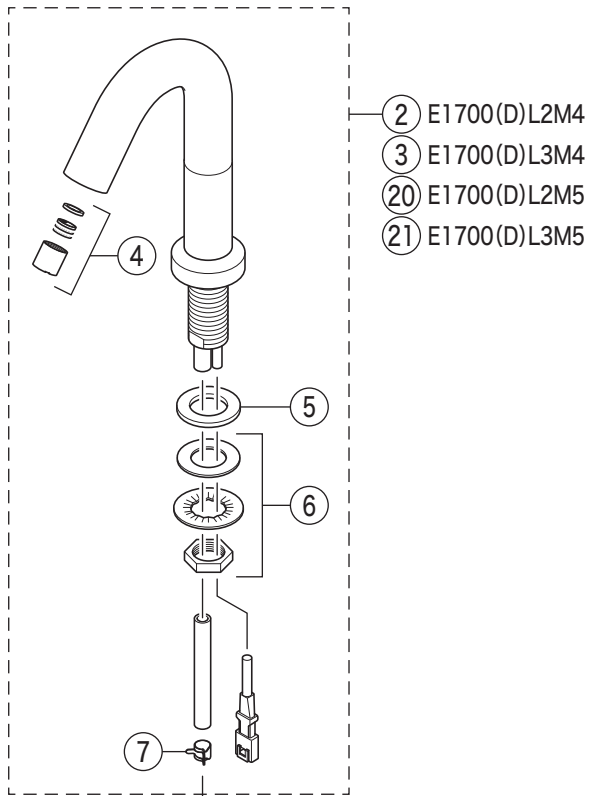

製品番号

E1700LM4

E1700(D)LM4・E1700(D)L2M4・E1700(D)L3M4
E1700(D)LM5・E1700(D)L2M5・E1700(D)L3M5

電池式仕様

AC100V式仕様

掲載内容は予告なく変更する場合がありますのでご了承ください。
設計変更又は部品の供給期間を過ぎた場合等により、部品が供給できない場合がありますのでご了承ください。

番号	品番	品名	希望小売価格	税込価格	備考
1	Z351419S	吐水口ユニット L=177 白	¥ 51,000	¥ 56,100	
2	Z351419S2	吐水口ユニット L=232 白	¥ 55,100	¥ 60,610	
3	Z351419S3	吐水口ユニット L=285 白	¥ 62,500	¥ 68,750	
4	Z421050	吐水口先端部一式	¥ 3,820	¥ 4,202	
5	KPS347	トップシールパッキン	¥ 200	¥ 220	
6	PZK105	立水栓菊座ナットセット	¥ 470	¥ 517	
7	Z420942	ホースクランプ	¥ 200	¥ 220	
8	Z352160	電源・制御ユニット	¥ 73,700	¥ 81,070	
9	Z350895	電源・制御BOX	¥ 52,800	¥ 58,080	
10	Z420944S	プラグ	¥ 990	¥ 1,089	
11	Z44525	Oリング	¥ 120	¥ 132	
12	Z411132	クイックファスナー	¥ 310	¥ 341	
13	Z420943	定流量弁	¥ 800	¥ 880	
14	Z422875	ソケットユニット	¥ 11,200	¥ 12,320	
15	Z422759	ストレーナ	¥ 3,340	¥ 3,674	
16	Z48786	パッキン	¥ 60	¥ 66	
17	Z519121K	ジョイントファスナー	¥ 170	¥ 187	
18	Z421048	カバー	¥ 4,050	¥ 4,455	
E1700(D)L(2)(3)M5仕様					
19	Z351420S	吐水口ユニット L=177 黒	¥ 51,000	¥ 56,100	
20	Z351420S2	吐水口ユニット L=232 黒	¥ 55,100	¥ 60,610	
21	Z351420S3	吐水口ユニット L=285 黒	¥ 62,500	¥ 68,750	
E1700DL(2)(3)M4・E1700DL(2)(3)M5仕様					
22	Z421276	プラグユニット	¥ 3,740	¥ 4,114	
23	PZ664W	ジョイントセット	¥ 2,830	¥ 3,113	
24	Z411105	保護キャップ	¥ 650	¥ 715	
25	Z351335	電源・制御BOX	¥ 57,900	¥ 63,690	
26	KPS1948	ジョイントファスナーセット	¥ 300	¥ 330	
25のZ351335 電源・制御BOXに電池は含まれていません。					
1～3と19～21の吐水口ユニットを交換される際は、10のZ420944Sプラグも交換となります。					