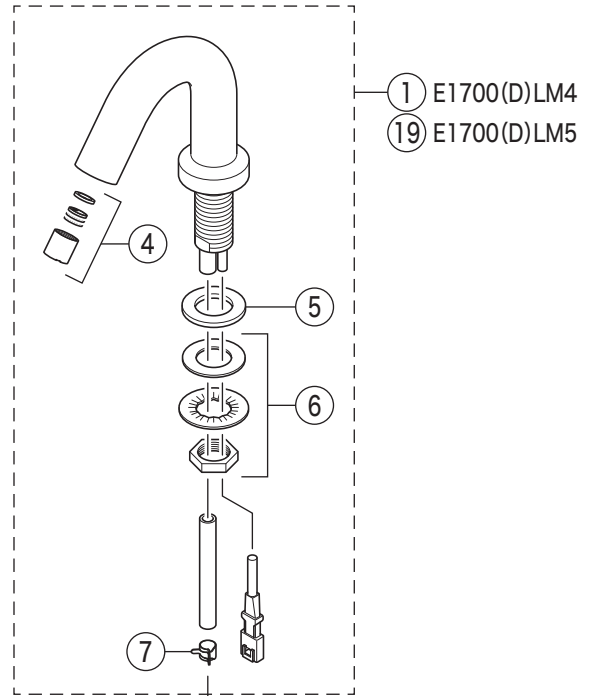

製品番号

E1700LM4

E1700(D)LM4・E1700(D)L2M4・E1700(D)L3M4
E1700(D)LM5・E1700(D)L2M5・E1700(D)L3M5

電池式仕様

AC100V式仕様

掲載内容は予告なく変更する場合がありますのでご了承ください。
設計変更又は部品の供給期間を過ぎた場合等により、部品が供給できない場合がありますのでご了承ください。

番号	品番	品名	希望小売価格	税込価格	備考
1	Z351419S	吐水口ユニット L=177 白	¥ 51,000	¥ 56,100	
2	Z351419S2	吐水口ユニット L=232 白	¥ 55,100	¥ 60,610	
3	Z351419S3	吐水口ユニット L=285 白	¥ 62,500	¥ 68,750	
4	Z421050	吐水口先端部一式	¥ 3,820	¥ 4,202	
5	KPS347	トップシールパッキン	¥ 200	¥ 220	
6	PZK105	立水栓菊座ナットセット	¥ 470	¥ 517	
7	Z420942	ホースクランプ	¥ 200	¥ 220	
8	Z352160	電源・制御ユニット	¥ 73,700	¥ 81,070	
9	Z350895	電源・制御BOX	¥ 52,800	¥ 58,080	
10	Z420944S	プラグ	¥ 990	¥ 1,089	
11	Z44525	Oリング	¥ 120	¥ 132	
12	Z411132	クイックファスナー	¥ 310	¥ 341	
13	Z420943	定流量弁	¥ 800	¥ 880	
14	Z422875	ソケットユニット	¥ 11,200	¥ 12,320	
15	Z422759	ストレーナ	¥ 3,340	¥ 3,674	
16	Z48786	パッキン	¥ 60	¥ 66	
17	Z519121K	ジョイントファスナー	¥ 170	¥ 187	
18	Z421048	カバー	¥ 4,050	¥ 4,455	
E1700(D)L(2)(3)M5仕様					
19	Z351420S	吐水口ユニット L=177 黒	¥ 51,000	¥ 56,100	
20	Z351420S2	吐水口ユニット L=232 黒	¥ 55,100	¥ 60,610	
21	Z351420S3	吐水口ユニット L=285 黒	¥ 62,500	¥ 68,750	
E1700DL(2)(3)M4・E1700DL(2)(3)M5仕様					
22	Z421276	プラグユニット	¥ 3,740	¥ 4,114	
23	PZ664W	ジョイントセット	¥ 2,830	¥ 3,113	
24	Z411105	保護キャップ	¥ 650	¥ 715	
25	Z351335	電源・制御BOX	¥ 57,900	¥ 63,690	
26	KPS1948	ジョイントファスナーセット	¥ 300	¥ 330	
25のZ351335 電源・制御BOXに電池は含まれていません。					
1～3と19～21の吐水口ユニットを交換される際は、10のZ420944Sプラグも交換となります。					