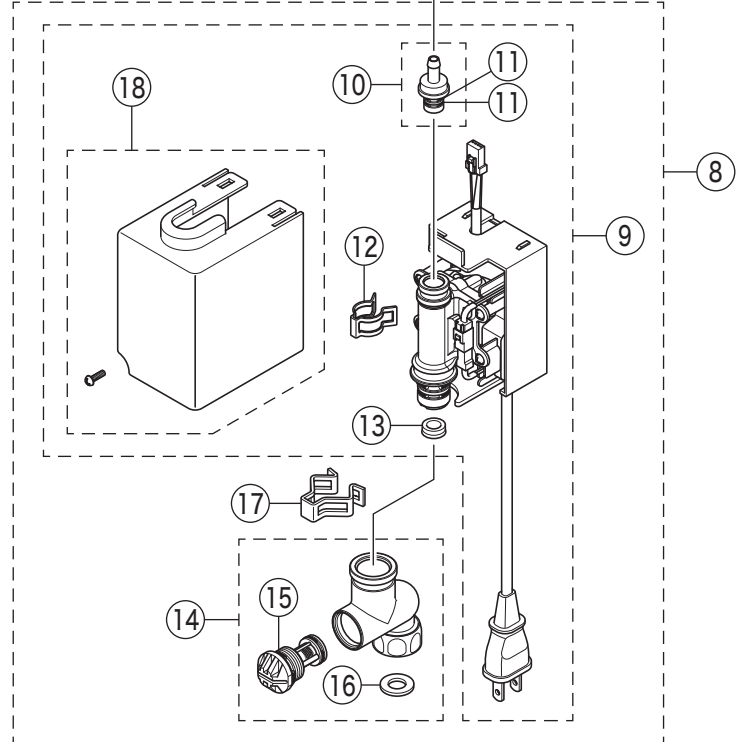

製品番号

E1700LM4

E1700(D)LM4・E1700(D)L2M4・E1700(D)L3M4
E1700(D)LM5・E1700(D)L2M5・E1700(D)L3M5

電池式仕様

AC100V式仕様

掲載内容は予告なく変更する場合がありますのでご了承ください。
設計変更又は部品の供給期間を過ぎた場合等により、部品が供給できない場合がありますのでご了承ください。

番号	品番	品名	希望小売価格	税込価格	備考
1	Z351419S	吐水口ユニット L=177 白	¥ 51,000	¥ 56,100	
2	Z351419S2	吐水口ユニット L=232 白	¥ 55,100	¥ 60,610	
3	Z351419S3	吐水口ユニット L=285 白	¥ 62,500	¥ 68,750	
4	Z421050	吐水口先端部一式	¥ 3,820	¥ 4,202	
5	KPS347	トップシールパッキン	¥ 200	¥ 220	
6	PZK105	立水栓菊座ナットセット	¥ 470	¥ 517	
7	Z420942	ホースクランプ	¥ 200	¥ 220	
8	Z352160	電源・制御ユニット	¥ 73,700	¥ 81,070	
9	Z350895	電源・制御BOX	¥ 52,800	¥ 58,080	
10	Z420944S	プラグ	¥ 990	¥ 1,089	
11	Z44525	Oリング	¥ 120	¥ 132	
12	Z411132	クイックファスナー	¥ 310	¥ 341	
13	Z420943	定流量弁	¥ 800	¥ 880	
14	Z422875	ソケットユニット	¥ 11,200	¥ 12,320	
15	Z422759	ストレーナ	¥ 3,340	¥ 3,674	
16	Z48786	パッキン	¥ 60	¥ 66	
17	Z519121K	ジョイントファスナー	¥ 170	¥ 187	
18	Z421048	カバー	¥ 4,050	¥ 4,455	
E1700(D)L(2)(3)M5仕様					
19	Z351420S	吐水口ユニット L=177 黒	¥ 51,000	¥ 56,100	
20	Z351420S2	吐水口ユニット L=232 黒	¥ 55,100	¥ 60,610	
21	Z351420S3	吐水口ユニット L=285 黒	¥ 62,500	¥ 68,750	
E1700DL(2)(3)M4・E1700DL(2)(3)M5仕様					
22	Z421276	プラグユニット	¥ 3,740	¥ 4,114	
23	PZ664W	ジョイントセット	¥ 2,830	¥ 3,113	
24	Z411105	保護キャップ	¥ 650	¥ 715	
25	Z351335	電源・制御BOX	¥ 57,900	¥ 63,690	
26	KPS1948	ジョイントファスナーセット	¥ 300	¥ 330	
25のZ351335 電源・制御BOXに電池は含まれていません。					
1～3と19～21の吐水口ユニットを交換される際は、10のZ420944Sプラグも交換となります。					