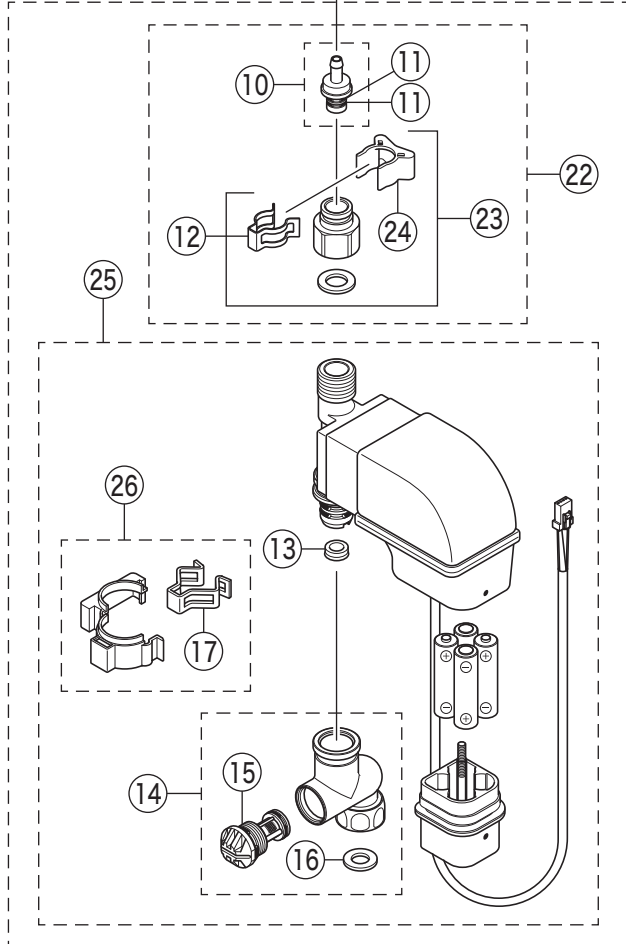

製品番号

E1700LM4

E1700(D)LM4・E1700(D)L2M4・E1700(D)L3M4
E1700(D)LM5・E1700(D)L2M5・E1700(D)L3M5

電池式仕様

AC100V式仕様

掲載内容は予告なく変更する場合がありますのでご了承ください。
設計変更又は部品の供給期間を過ぎた場合等により、部品が供給できない場合がありますのでご了承ください。

番号	品番	品名	希望小売価格	税込価格	備考
1	Z351419S	吐水口ユニット L=177 白	¥ 51,000	¥ 56,100	
2	Z351419S2	吐水口ユニット L=232 白	¥ 55,100	¥ 60,610	
3	Z351419S3	吐水口ユニット L=285 白	¥ 62,500	¥ 68,750	
4	Z421050	吐水口先端部一式	¥ 3,820	¥ 4,202	
5	KPS347	トップシールパッキン	¥ 200	¥ 220	
6	PZK105	立水栓菊座ナットセット	¥ 470	¥ 517	
7	Z420942	ホースクランプ	¥ 200	¥ 220	
8	Z352160	電源・制御ユニット	¥ 73,700	¥ 81,070	
9	Z350895	電源・制御BOX	¥ 52,800	¥ 58,080	
10	Z420944S	プラグ	¥ 990	¥ 1,089	
11	Z44525	Oリング	¥ 120	¥ 132	
12	Z411132	クイックファスナー	¥ 310	¥ 341	
13	Z420943	定流量弁	¥ 800	¥ 880	
14	Z422875	ソケットユニット	¥ 11,200	¥ 12,320	
15	Z422759	ストレーナ	¥ 3,340	¥ 3,674	
16	Z48786	パッキン	¥ 60	¥ 66	
17	Z519121K	ジョイントファスナー	¥ 170	¥ 187	
18	Z421048	カバー	¥ 4,050	¥ 4,455	
E1700(D)L(2)(3)M5仕様					
19	Z351420S	吐水口ユニット L=177 黒	¥ 51,000	¥ 56,100	
20	Z351420S2	吐水口ユニット L=232 黒	¥ 55,100	¥ 60,610	
21	Z351420S3	吐水口ユニット L=285 黒	¥ 62,500	¥ 68,750	
E1700DL(2)(3)M4・E1700DL(2)(3)M5仕様					
22	Z421276	プラグユニット	¥ 3,740	¥ 4,114	
23	PZ664W	ジョイントセット	¥ 2,830	¥ 3,113	
24	Z411105	保護キャップ	¥ 650	¥ 715	
25	Z351335	電源・制御BOX	¥ 57,900	¥ 63,690	
26	KPS1948	ジョイントファスナーセット	¥ 300	¥ 330	
25のZ351335 電源・制御BOXに電池は含まれていません。					
1～3と19～21の吐水口ユニットを交換される際は、10のZ420944Sプラグも交換となります。					