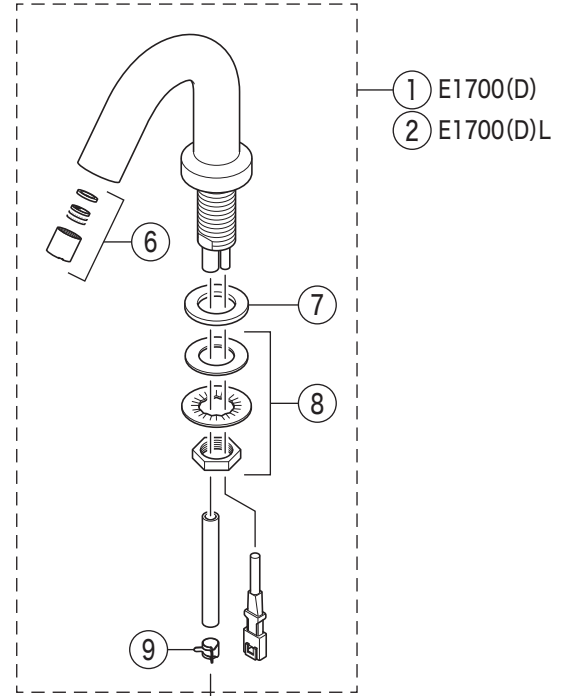

製品番号

E1700

E1700(D)・E1700(D)L
E1700(D)L2・E1700(D)L3・E1700(D)L4

電池式仕様

AC100V式仕様

部品一覧表

KVK

番号	品番	品名	希望小売価格	税込価格	備考
1	Z350827	吐水口ユニット L=104	¥42,500	¥46,750	
2	Z350828	吐水口ユニット L=177	¥46,500	¥51,150	
3	Z351299	吐水口ユニット L=232	¥53,900	¥59,290	
4	Z351300	吐水口ユニット L=285	¥56,300	¥61,930	
5	Z351301	吐水口ユニット L=340	¥58,900	¥64,790	
6	Z421050	吐水口先端部一式	¥3,820	¥4,202	
7	KPS347	トップシールパッキン	¥200	¥220	
8	PZK105	立水栓菊座ナットセット	¥470	¥517	
9	Z420942	ホースクランプ	¥200	¥220	
10	Z352160	電源・制御ユニット	¥73,700	¥81,070	
11	Z350895	電源・制御BOX	¥52,800	¥58,080	
12	Z420944S	プラグ	¥990	¥1,089	
13	Z44525	Oリング	¥120	¥132	
14	Z411132	クイックファスナー	¥310	¥341	
15	Z420943	定流量弁	¥800	¥880	
16	Z422875	ソケットユニット	¥11,200	¥12,320	
17	Z422759	ストレーナ	¥3,340	¥3,674	
18	Z48786	パッキン	¥60	¥66	
19	Z519121K	ジョイントファスナー	¥170	¥187	
20	Z421048	カバー	¥4,050	¥4,455	
E1700D・E1700DL(2)(3)(4)仕様					
21	Z421276	プラグユニット	¥3,740	¥4,114	
22	PZ664W	ジョイントセット	¥2,830	¥3,113	
23	Z411105	保護キャップ	¥650	¥715	
24	Z351335	電源・制御BOX	¥57,900	¥63,690	
25	KPS1948	ジョイントファスナーセット	¥300	¥330	
24のZ351335 電源・制御BOXに電池は含まれていません。					
1～5の吐水口ユニットを交換される際は12のZ420944Sプラグも交換となります。					