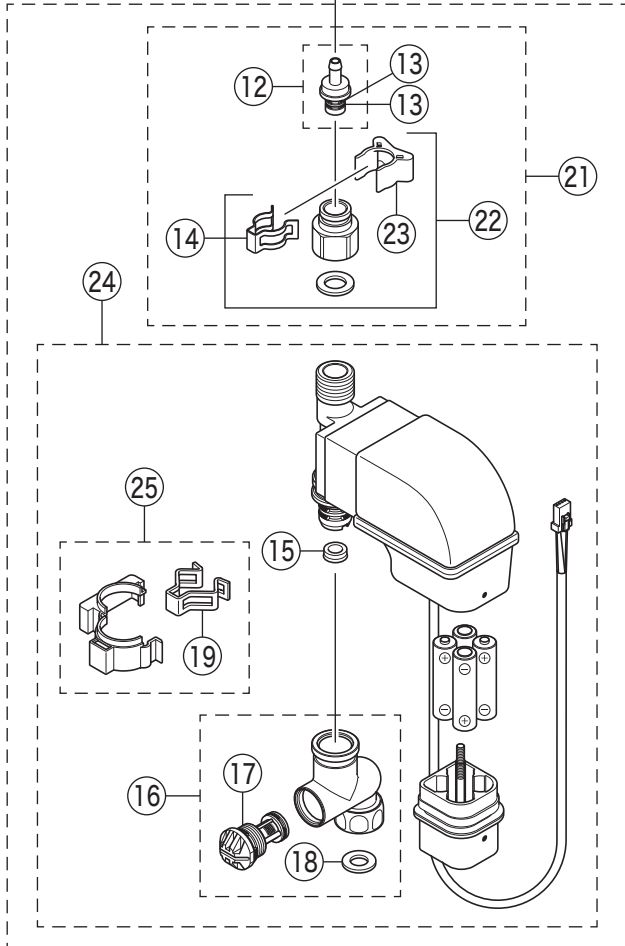

製品番号

E1700

E1700(D)・E1700(D)L
E1700(D)L2・E1700(D)L3・E1700(D)L4

電池式仕様

AC100V式仕様

部品一覧表

KVK

番号	品番	品名	希望小売価格	税込価格	備考
1	Z350827	吐水口ユニット L=104	¥42,500	¥46,750	
2	Z350828	吐水口ユニット L=177	¥46,500	¥51,150	
3	Z351299	吐水口ユニット L=232	¥53,900	¥59,290	
4	Z351300	吐水口ユニット L=285	¥56,300	¥61,930	
5	Z351301	吐水口ユニット L=340	¥58,900	¥64,790	
6	Z421050	吐水口先端部一式	¥3,820	¥4,202	
7	KPS347	トップシールパッキン	¥200	¥220	
8	PZK105	立水栓菊座ナットセット	¥470	¥517	
9	Z420942	ホースクランプ	¥200	¥220	
10	Z352160	電源・制御ユニット	¥73,700	¥81,070	
11	Z350895	電源・制御BOX	¥52,800	¥58,080	
12	Z420944S	プラグ	¥990	¥1,089	
13	Z44525	Oリング	¥120	¥132	
14	Z411132	クイックファスナー	¥310	¥341	
15	Z420943	定流量弁	¥800	¥880	
16	Z422875	ソケットユニット	¥11,200	¥12,320	
17	Z422759	ストレーナ	¥3,340	¥3,674	
18	Z48786	パッキン	¥60	¥66	
19	Z519121K	ジョイントファスナー	¥170	¥187	
20	Z421048	カバー	¥4,050	¥4,455	
E1700D・E1700DL(2)(3)(4)仕様					
21	Z421276	プラグユニット	¥3,740	¥4,114	
22	PZ664W	ジョイントセット	¥2,830	¥3,113	
23	Z411105	保護キャップ	¥650	¥715	
24	Z351335	電源・制御BOX	¥57,900	¥63,690	
25	KPS1948	ジョイントファスナーセット	¥300	¥330	
24のZ351335 電源・制御BOXに電池は含まれていません。					
1～5の吐水口ユニットを交換される際は12のZ420944Sプラグも交換となります。					