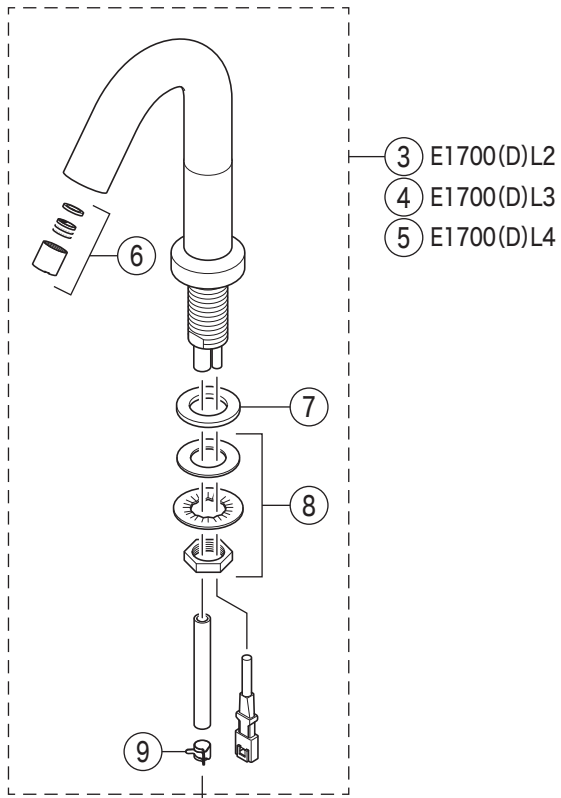

製品番号

E1700

E1700(D)・E1700(D)L
E1700(D)L2・E1700(D)L3・E1700(D)L4

電池式仕様

AC100V式仕様

部品一覧表

KVK

番号	品番	品名	希望小売価格	税込価格	備考
1	Z350827	吐水口ユニット L=104	¥42,500	¥46,750	
2	Z350828	吐水口ユニット L=177	¥46,500	¥51,150	
3	Z351299	吐水口ユニット L=232	¥53,900	¥59,290	
4	Z351300	吐水口ユニット L=285	¥56,300	¥61,930	
5	Z351301	吐水口ユニット L=340	¥58,900	¥64,790	
6	Z421050	吐水口先端部一式	¥3,820	¥4,202	
7	KPS347	トップシールパッキン	¥200	¥220	
8	PZK105	立水栓菊座ナットセット	¥470	¥517	
9	Z420942	ホースクランプ	¥200	¥220	
10	Z352160	電源・制御ユニット	¥73,700	¥81,070	
11	Z350895	電源・制御BOX	¥52,800	¥58,080	
12	Z420944S	プラグ	¥990	¥1,089	
13	Z44525	Oリング	¥120	¥132	
14	Z411132	クイックファスナー	¥310	¥341	
15	Z420943	定流量弁	¥800	¥880	
16	Z422875	ソケットユニット	¥11,200	¥12,320	
17	Z422759	ストレーナ	¥3,340	¥3,674	
18	Z48786	パッキン	¥60	¥66	
19	Z519121K	ジョイントファスナー	¥170	¥187	
20	Z421048	カバー	¥4,050	¥4,455	
E1700D・E1700DL(2)(3)(4)仕様					
21	Z421276	プラグユニット	¥3,740	¥4,114	
22	PZ664W	ジョイントセット	¥2,830	¥3,113	
23	Z411105	保護キャップ	¥650	¥715	
24	Z351335	電源・制御BOX	¥57,900	¥63,690	
25	KPS1948	ジョイントファスナーセット	¥300	¥330	
24のZ351335 電源・制御BOXに電池は含まれていません。					
1～5の吐水口ユニットを交換される際は12のZ420944Sプラグも交換となります。					