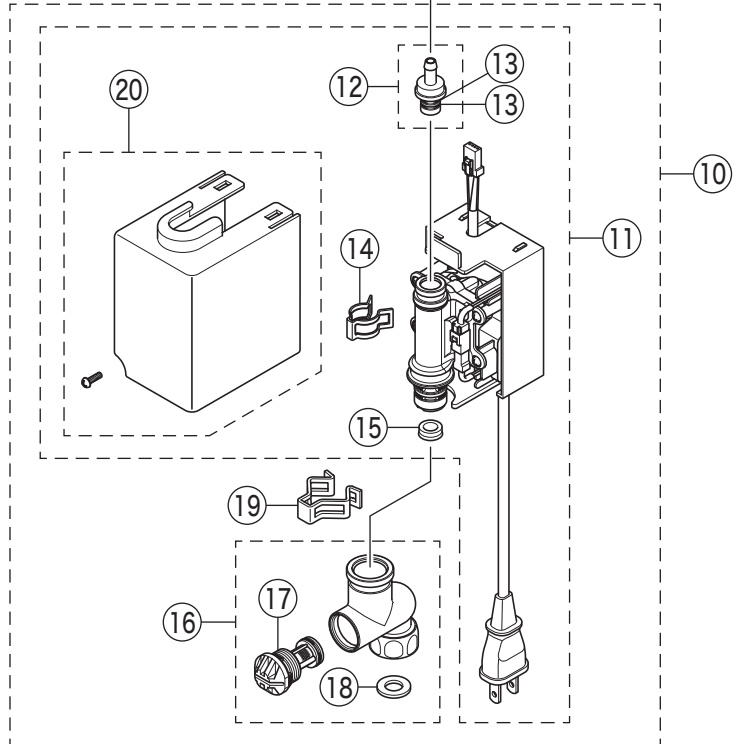

製品番号

E1700

E1700(D)・E1700(D)L
E1700(D)L2・E1700(D)L3・E1700(D)L4

電池式仕様

AC100V式仕様

部品一覧表

KVK

番号	品番	品名	希望小売価格	税込価格	備考
1	Z350827	吐水口ユニット L=104	¥42,500	¥46,750	
2	Z350828	吐水口ユニット L=177	¥46,500	¥51,150	
3	Z351299	吐水口ユニット L=232	¥53,900	¥59,290	
4	Z351300	吐水口ユニット L=285	¥56,300	¥61,930	
5	Z351301	吐水口ユニット L=340	¥58,900	¥64,790	
6	Z421050	吐水口先端部一式	¥3,820	¥4,202	
7	KPS347	トップシールパッキン	¥200	¥220	
8	PZK105	立水栓菊座ナットセット	¥470	¥517	
9	Z420942	ホースクランプ	¥200	¥220	
10	Z352160	電源・制御ユニット	¥73,700	¥81,070	
11	Z350895	電源・制御BOX	¥52,800	¥58,080	
12	Z420944S	プラグ	¥990	¥1,089	
13	Z44525	Oリング	¥120	¥132	
14	Z411132	クイックファスナー	¥310	¥341	
15	Z420943	定流量弁	¥800	¥880	
16	Z422875	ソケットユニット	¥11,200	¥12,320	
17	Z422759	ストレーナ	¥3,340	¥3,674	
18	Z48786	パッキン	¥60	¥66	
19	Z519121K	ジョイントファスナー	¥170	¥187	
20	Z421048	カバー	¥4,050	¥4,455	
E1700D・E1700DL(2)(3)(4)仕様					
21	Z421276	プラグユニット	¥3,740	¥4,114	
22	PZ664W	ジョイントセット	¥2,830	¥3,113	
23	Z411105	保護キャップ	¥650	¥715	
24	Z351335	電源・制御BOX	¥57,900	¥63,690	
25	KPS1948	ジョイントファスナーセット	¥300	¥330	
24のZ351335 電源・制御BOXに電池は含まれていません。					
1～5の吐水口ユニットを交換される際は12のZ420944Sプラグも交換となります。					