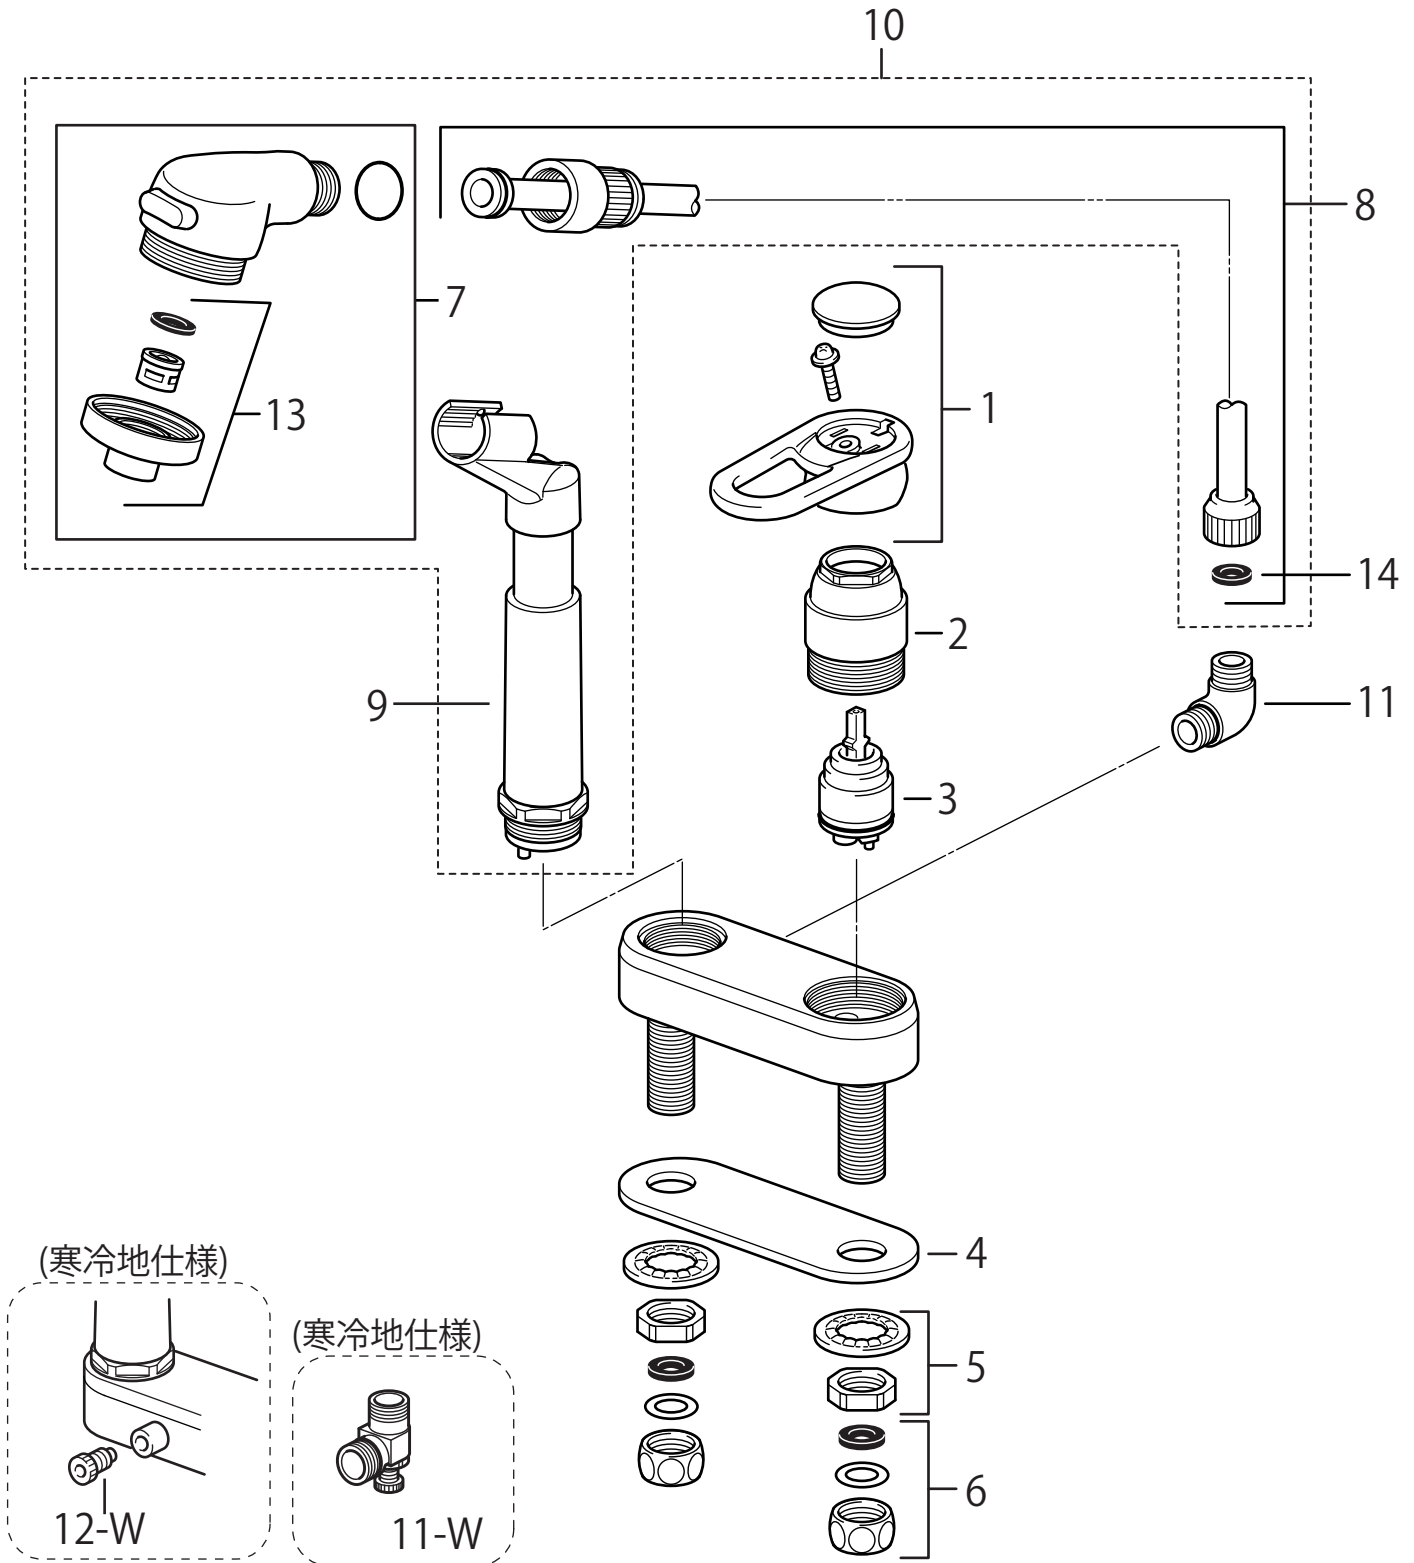

分解図

洗面

シングルレバー式洗髪シャワー

製品番

ヒートンあり
ヒートンなし

FA298J6A・FA298J6A-W
FA298IJ6A・FA298IJ6A-W

KVK
(旧MYM品)

※掲載内容は予告なく変更する場合がありますのでご了承ください。
 ※設計変更又は部品の供給期間を過ぎた場合等により、部品が供給できない場合がありますのでご了承ください。

部品一覧表

KVK

番号	品番	品名	希望小売価格	税込価格	備考
1	KP80DW	操作レバー組	¥ 3,300	¥ 3,630	
2	KPS755	カートリッジ押え	¥ 3,700	¥ 4,070	
3	KPS027H-C	セラミックカートリッジ	¥ 6,140	¥ 6,754	
4	KPS343	トップシールパッキン			廃番商品
5	KPS594	固定ナットセット	¥ 810	¥ 891	
6	KPS593	袋ナットセット			廃番商品
7	HC723DW	シャワーヘッド組	¥ 6,400	¥ 7,040	
8	HC132DW-J4	シャワーホース	¥ 2,900	¥ 3,190	
9	HC1750ADW	シャワーホルダー組			廃番商品
10	HC563DW	シャワー部			廃番商品
11	KPS550RDW	シャワーエルボ			廃番商品
11-W	MP539	シャワーエルボ(寒)			廃番商品
12-W	KPS573	水抜きツマミ(寒)			廃番商品
13	KPS363	散水板組	¥ 1,950	¥ 2,145	
14	KPS1333	パッキン	¥ 130	¥ 143	