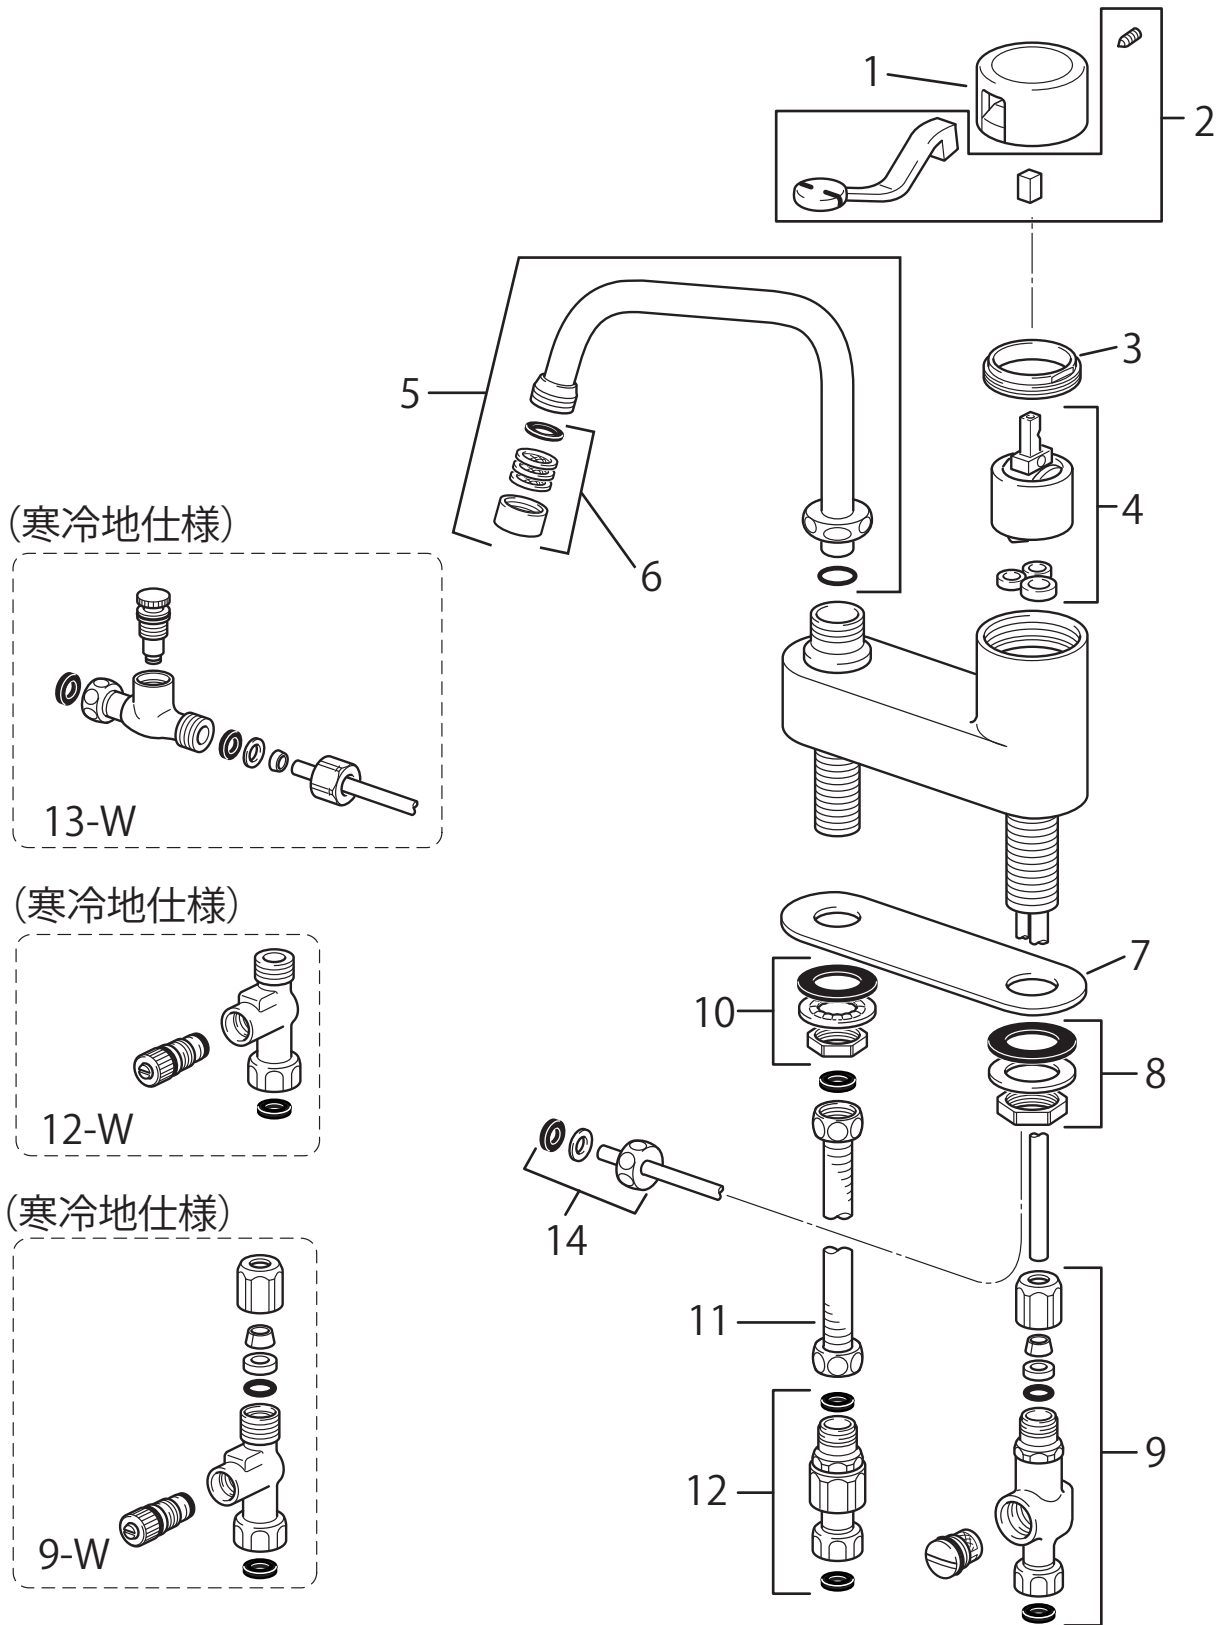

# 分解図

キッチン

小型電気温水器用シングルレバー式混合栓 ※上げ吐水仕様

製品  
品番

FMW722H  
FMW722H-Wカン

**KVK**  
(旧MYM品)

※掲載内容は予告なく変更する場合がありますのでご了承ください。  
※設計変更又は部品の供給期間を過ぎた場合等により、部品が供給できない場合がありますのでご了承ください。

# 部品一覧表

KVK

番号	品番	品名	希望小売価格	税込価格	備考
1	KP839-9	カートリッジカバー			廃番商品
2	KP37	操作レバー組			廃番商品
3	KPS702	カートリッジ押え			廃番商品
4	KPS072H	セラミックカートリッジ			廃番商品
5	KPP156	吐水パイプ組	¥ 6,000	¥ 6,600	
6	KP881A	吐水口金具組			廃番商品
7	KPS1343	トップシールパッキン			廃番商品
8	KPS669	固定ナットセット			廃番商品
9	K881-13	逆止ストレーナ			廃番商品
9-W	K891-13	逆止ストレーナ(寒)			廃番商品
10	KPS595A	固定ナットセット			廃番商品
11	HS30-13	フレキ管			廃番商品
12	K889-13-T74	アダプター			廃番商品
12-W	K891A-13-T77	アダプター(寒)			廃番商品
13-W	K880N-13	水抜き(寒)			廃番商品
14	KPS1614	袋ナットセット			廃番商品