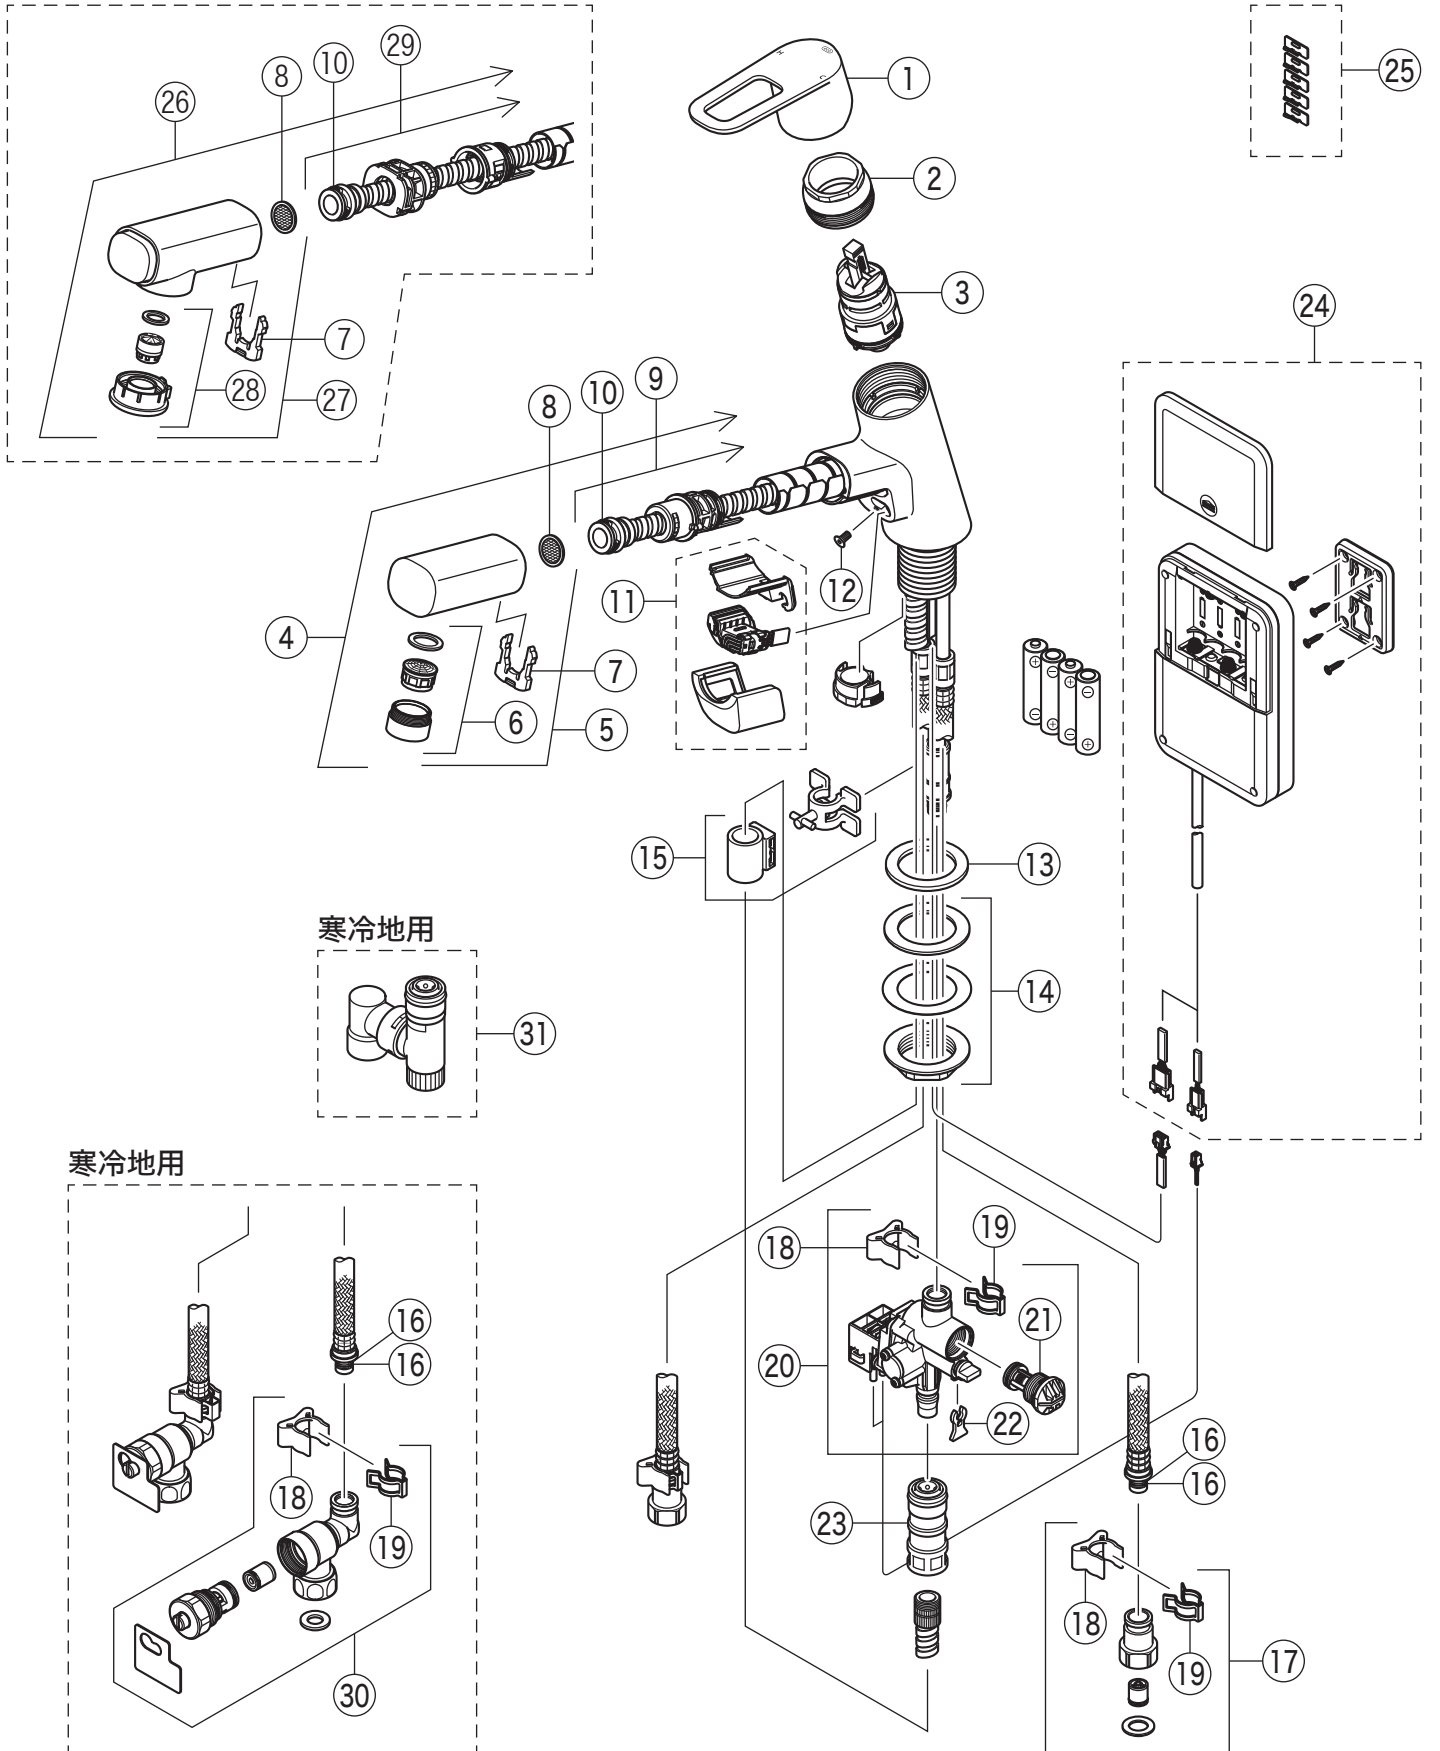

FSL150DDEFT

# 部品一覧表

KVK

番号	品番	品名	希望小売価格	税込価格	備考
1	Z422157HDEC	レバーハンドル	¥ 4,820	¥ 5,302	
2	Z422436	固定ナット	¥ 4,810	¥ 5,291	
3	PZ110YBECA	カートリッジ	¥ 6,890	¥ 7,579	
4	Z351867FH	吐水ヘッド&ホースセット	¥ 18,500	¥ 20,350	
5	Z422442H	吐水ヘッド	¥ 6,700	¥ 7,370	
6	Z415800CPS	吐水口先端部一式	¥ 2,450	¥ 2,695	
7	Z351866	クリップ	¥ 190	¥ 209	
8	Z421127	ストレーナ	¥ 130	¥ 143	
9	Z422443	シャワーホース	¥ 12,200	¥ 13,420	
10	PZ410770	Vパッキン	¥ 120	¥ 132	
11	Z352189	センサーユニット	¥ 22,600	¥ 24,860	
12	Z422935	六角穴付きボタンプルト	¥ 150	¥ 165	
13	Z410417	シートパッキン	¥ 100	¥ 110	
14	Z420753S	締付ナットセット	¥ 550	¥ 605	
15	Z413176	ホースガイドユニット	¥ 690	¥ 759	
16	Z44525	Oリング	¥ 120	¥ 132	
17	PZ664	逆止弁ジョイントセット	¥ 3,650	¥ 4,015	
18	Z411105	保護キャップ	¥ 650	¥ 715	
19	Z411132	クイックファスナー	¥ 310	¥ 341	
20	Z352089S	電磁弁ユニット	¥ 22,100	¥ 24,310	
21	Z422759	ストレーナ	¥ 3,340	¥ 3,674	
22	Z422070	クリップ	¥ 480	¥ 528	
23	Z420463	カプラー	¥ 3,080	¥ 3,388	
24	Z351955	電池ボックス	¥ 20,800	¥ 22,880	
25	Z421516	ワイヤステッカー (5ヶ入)	¥ 360	¥ 396	
FSL150DDEFT仕様					
26	Z352006FH	シャワーセット	¥ 20,000	¥ 22,000	
27	Z352005H	シャワーヘッド	¥ 9,200	¥ 10,120	
28	Z352002CPS	シャワー先端部一式	¥ 2,640	¥ 2,904	
29	Z422582	シャワーホース	¥ 12,200	¥ 13,420	
寒冷地用 (FSL150DZDET・FSL150DZDEFT)					
30	Z421478S	逆止弁ジョイントセット	¥ 16,800	¥ 18,480	
31	Z420467	水抜きカプラー	¥ 4,770	¥ 5,247	
24 の Z351955 電池ボックスに電池は含まれていません。					