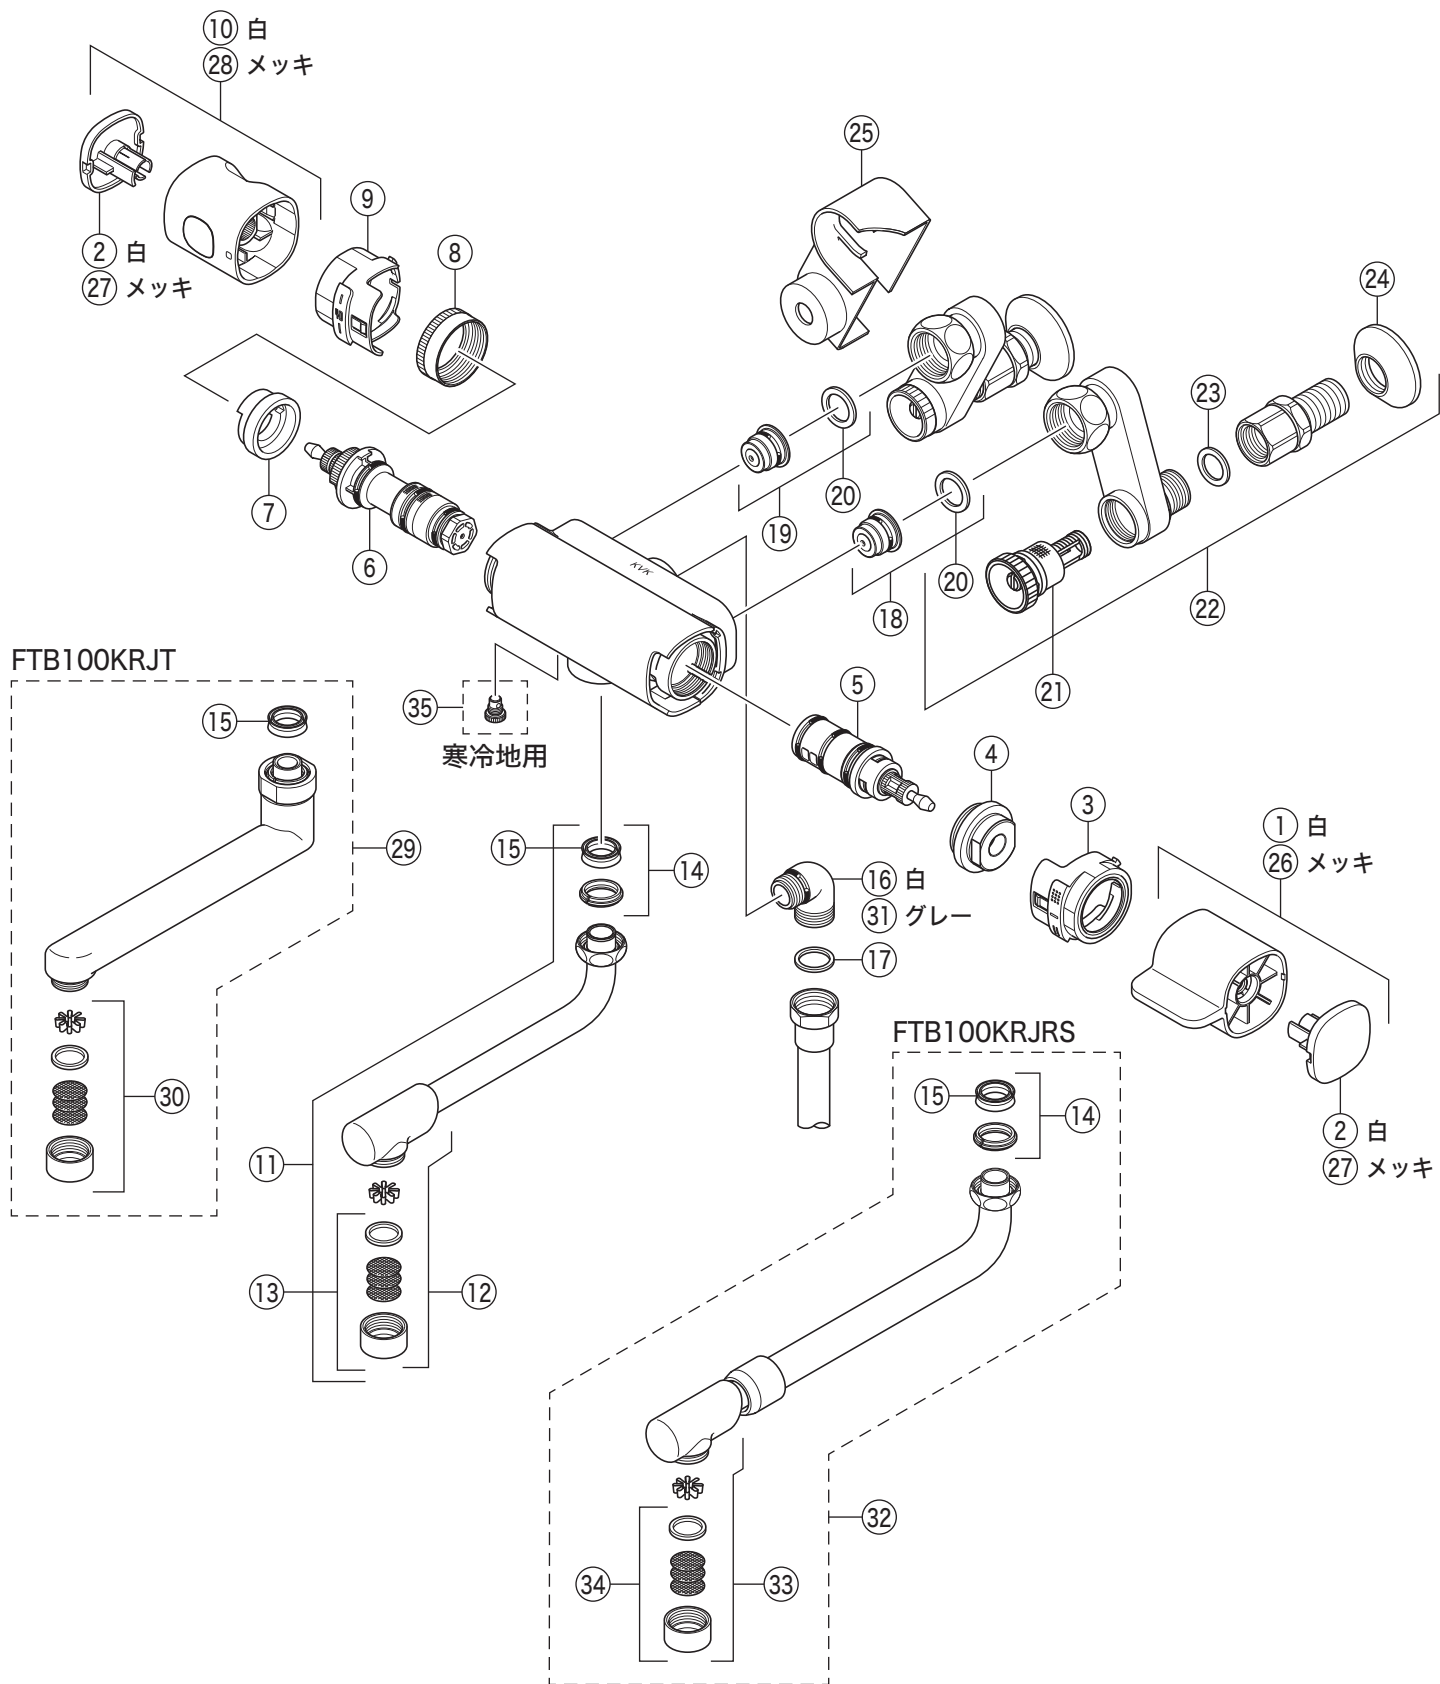

製品品番

FTB100KRJ

FTB100K(W)RJ・FTB100K(W)RJT・FTB100K(W)RJRS

# 部品一覧表

KVK

番号	品番	品名	希望小売価格	税込価格	備考
1	ZK1F100K	切換ハンドルセット 白	¥1,450	¥1,595	
2	ZK3F100K	キャップ 白	¥390	¥429	
3	Z351663	切換カラー	¥610	¥671	
4	Z415370	切換固定ナット	¥1,010	¥1,111	
5	PZ695A	切換弁ユニット	¥4,460	¥4,906	
6	PZ88F	サーモスタットカートリッジ	¥7,690	¥8,459	
7	Z351671	ストッパーリング	¥470	¥517	
8	Z421176	温調固定ナット	¥470	¥517	
9	Z351662	温調カラー	¥610	¥671	
10	ZK1T100K	温調ハンドルセット 白	¥1,960	¥2,156	
11	Z422213-17	吐水口 L=170	¥2,880	¥3,168	
12	Z351528CP	吐水口先端部一式 白	¥2,610	¥2,871	
13	Z420735CP	整流器キャップセット 白	¥1,180	¥1,298	
14	PZ42	パッキンセット	¥320	¥352	
15	ZK121-13	Xパッキン	¥140	¥154	
16	PZ76J	シャワーエルボ 白	¥2,400	¥2,640	
17	ZKF80	シャワーホース接続パッキン	¥100	¥110	
18	Z402JC	逆止弁(水側)	¥970	¥1,067	
19	Z402JH	逆止弁(湯側)	¥970	¥1,067	
20	PZKF79-15	ソケット部接続パッキン(2ヶ入)	¥230	¥253	
21	Z416406	流量調節止水弁	¥1,730	¥1,903	
22	ZS500S	楽締めソケットセット(2ヶ入)	¥18,480	¥20,328	
23	Z48786	パッキン	¥60	¥66	
24	ZKF1	送り座	¥670	¥737	
25	Z674B2	ソケットカバー	¥1,910	¥2,101	
FTB100KRJT仕様					
26	ZK1F100KT	切換ハンドルセット メッキ	¥1,980	¥2,178	
27	ZK3F100KT	キャップ メッキ	¥610	¥671	
28	ZK1T100KT	温調ハンドルセット メッキ	¥2,640	¥2,904	
29	Z38324	吐水口 L=170	¥6,840	¥7,524	
30	Z520CP4	吐水口先端部一式	¥1,460	¥1,606	
31	Z76JG	シャワーエルボ グレー	¥2,350	¥2,585	
FTB100KRJRS仕様					
32	ZS200	伸縮自在パイプ	¥8,720	¥9,592	
33	Z5217CP	吐水口先端部一式 白	¥2,610	¥2,871	
34	PZ511CP3	整流器キャップセット 白	¥1,180	¥1,298	
寒冷地用(FTB100KWRJ・FTB100KWRJT・FTB100KWRJRS)					
35	PZ403	水抜きスピンドル	¥610	¥671	