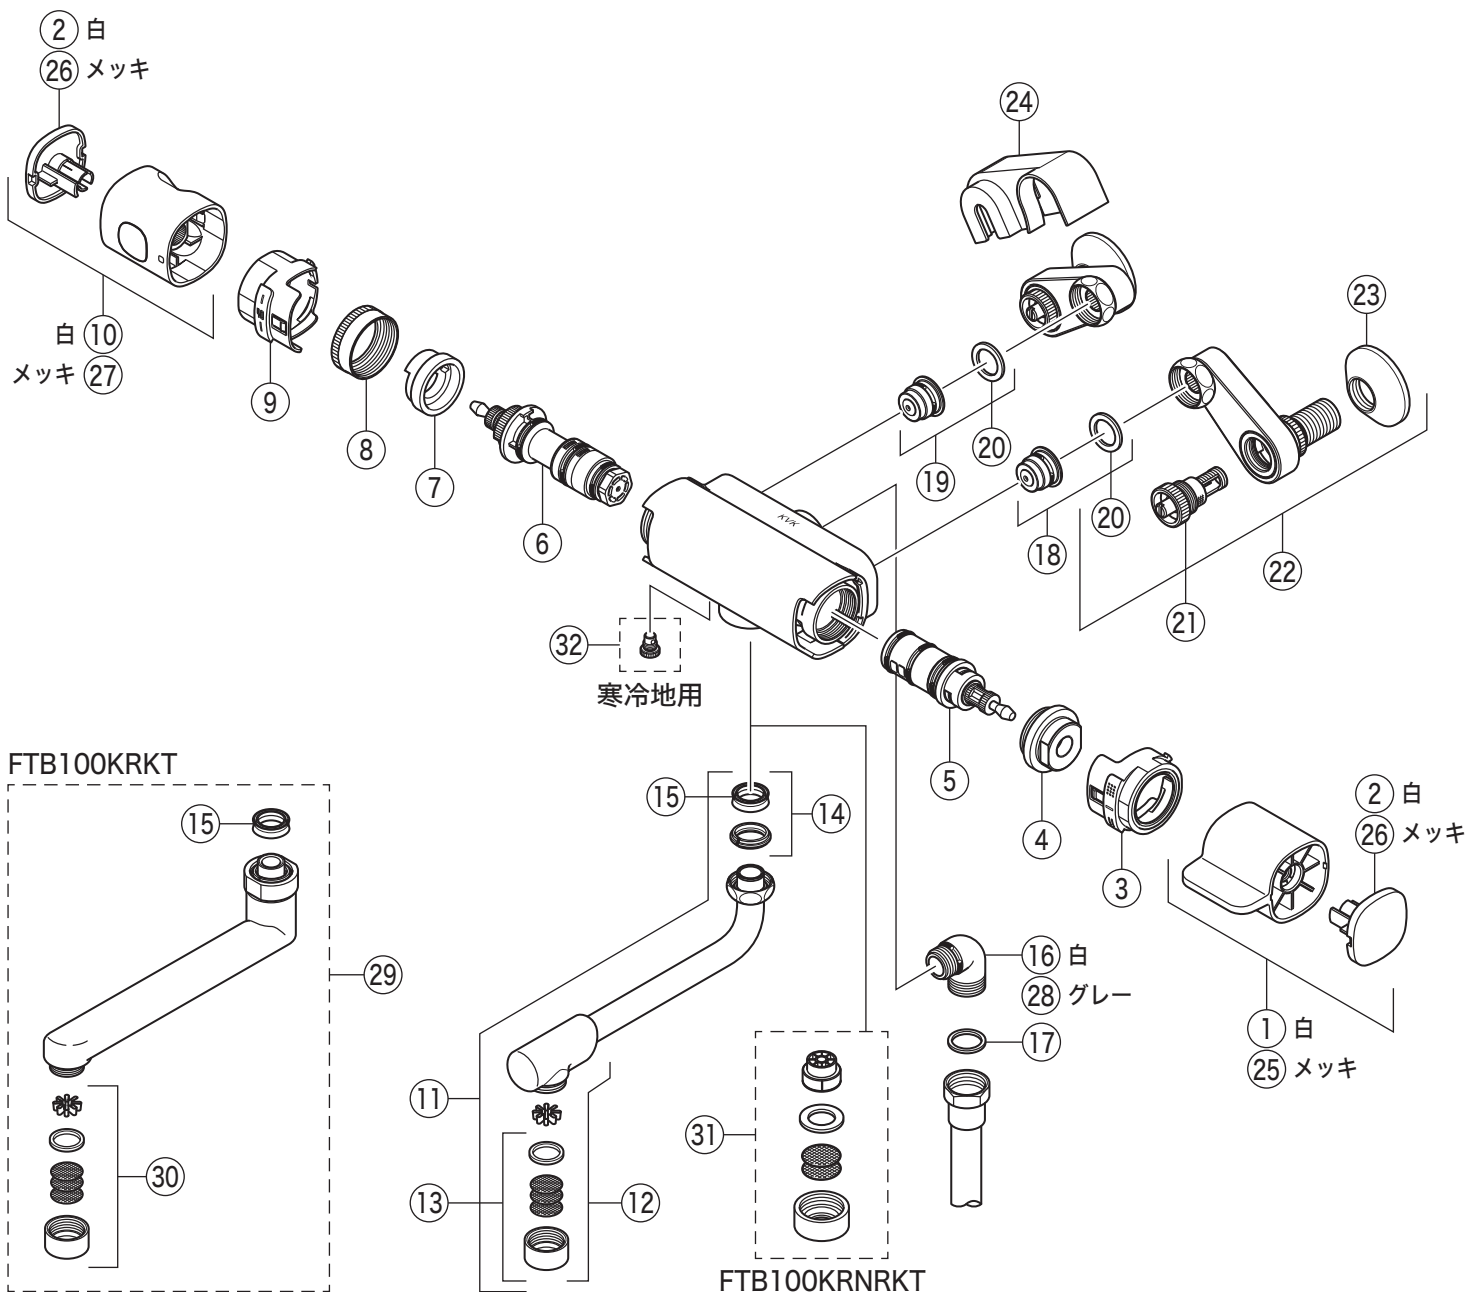

製品品番

FTB100KRK

FTB100K(W)RK・FTB100K(W)RKT・FTB100K(W)RNRKT

部品一覧表

KVK

番号	品番	品名	希望小売価格	税込価格	備考
1	ZK1F100K	切換ハンドルセット 白	¥1,450	¥1,595	
2	ZK3F100K	キャップ 白	¥390	¥429	
3	Z351663	切換カラー	¥610	¥671	
4	Z415370	切換固定ナット	¥1,010	¥1,111	
5	PZ695A	切換弁ユニット	¥4,460	¥4,906	
6	PZ88F	サーモスタットカートリッジ	¥7,690	¥8,459	
7	Z351671	ストッパーリング	¥470	¥517	
8	Z421176	温調固定ナット	¥470	¥517	
9	Z351662	温調カラー	¥610	¥671	
10	ZK1T100K	温調ハンドルセット 白	¥1,960	¥2,156	
11	Z422213-17	吐水口 L=170	¥2,880	¥3,168	
12	Z351528CP	吐水口先端部一式 白	¥2,610	¥2,871	
13	Z420735CP	整流器キャップセット 白	¥1,180	¥1,298	
14	PZ42	パッキンセット	¥320	¥352	
15	ZK121-13	Xパッキン	¥140	¥154	
16	PZ76J	シャワーエルボ 白	¥2,400	¥2,640	
17	ZKF80	シャワーホース接続パッキン	¥100	¥110	
18	Z402JC	逆止弁(水側)	¥970	¥1,067	
19	Z402JH	逆止弁(湯側)	¥970	¥1,067	
20	PZKF79-15	ソケット部接続パッキン(2ヶ入)	¥230	¥253	
21	Z421749	ストレーナ付流量調節止水弁	¥1,730	¥1,903	
22	Z422426S	楽付王ソケットセット(2ヶ入)	¥18,480	¥20,328	
23	ZKF1	送り座	¥670	¥737	
24	Z351832	楽付王ソケットカバー	¥1,910	¥2,101	
FTB100KRKT・FTB100KRNKKT仕様					
25	ZK1F100KT	切換ハンドルセット メッキ	¥1,980	¥2,178	
26	ZK3F100KT	キャップ メッキ	¥610	¥671	
27	ZK1T100KT	温調ハンドルセット メッキ	¥2,640	¥2,904	
28	Z76JG	シャワーエルボ グレー	¥2,350	¥2,585	
FTB100KRKT仕様					
29	Z38324	吐水口 L=170	¥6,840	¥7,524	
30	Z520CP4	吐水口先端部一式	¥1,460	¥1,606	
FTB100KRNKKT仕様					
31	PZ422061S	吐水口先端部一式	¥1,520	¥1,672	
寒冷地用(FTB100KWRK・FTB100KWRKT・FTB100KWRNKKT)					
32	PZ403	水抜きスピンドル	¥610	¥671	